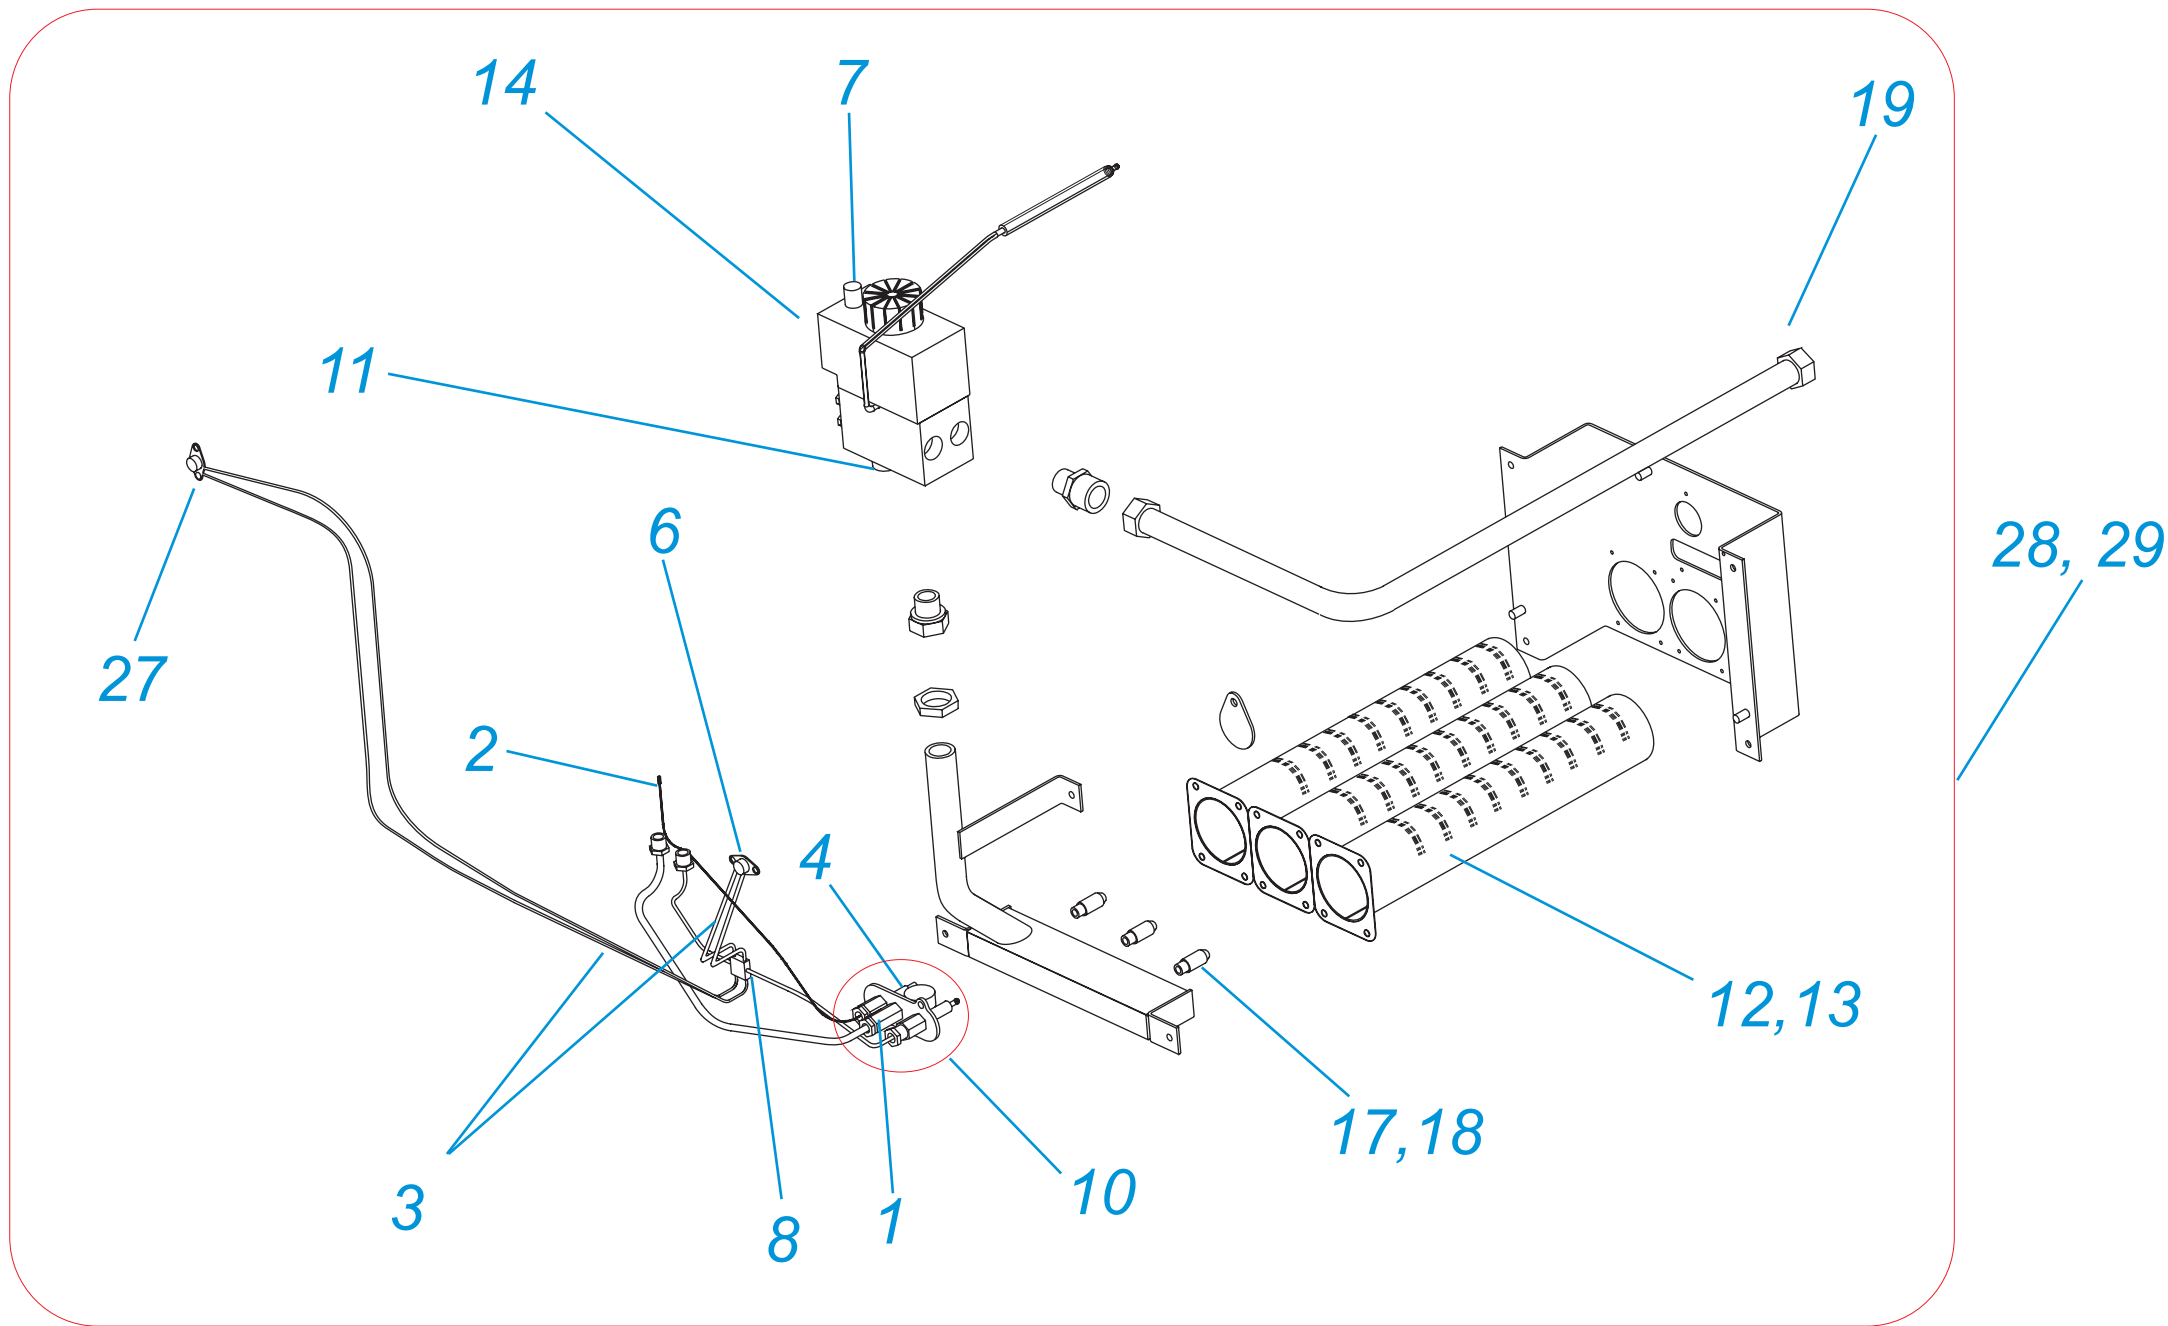

12, 16 KSO (ãî ðãëî ÷í î â óñòðî éñòâî)

12 KSO, 16 KSO

№	№ для заказа	Название	№	№ для заказа	Название
1	0020095631	Гайка пилотной горелки (M10x1 L16 s10)	25	0020095655	Панель облицовки (задняя)
2	0020095632	Кабель для пьезорозжига L 600 HV	26	0020095656	Фальшпанель
3	0020095633	Кабель датчика тяги L	27	0020095657	Датчик тяги 65 °С
4	0020095634	Электрод розжига	28	0020092841	Газогорелочное устройство для 12KSO
5	0020095635	Коллектор продуктов сгорания	29	0020092842	Газогорелочное устройство для 16KSO
6	0020095636	Аварийный термостат 95 °С	30	0010013625	Прерыватель тяги для KSO
7	0020095637	Пьезовоспламенитель	31		
8	0020095638	Термопара SIT	32		
9	0020095639	Термоманометер	33		
10	0020095640	Горелка пилотная 0,160,118	34		
11	0020095641	Клапан магнитный 0.006.441 (630)	35		
12	0020095642	Горелка P64AB 36034 N-8 кВт	36		
13	0020095643	Горелка P64AB 36035 N-10 кВт	37		
14	0020095644	Газовый клапан EuroSIT 630 с термобалоном	38		
15	0020095645	Теплообменник	39		
16	0020095646	Турбулизатор	40		
17	0020095647	Сопло 2,5мм	41		
18	0020095648	Сопло 2,3мм	42		
19	0020095649	Гибкий шланг	43		
20	0020095650	Панель облицовки (пластмассовая)	44		
21	0020095651	Панель облицовки (верхняя)	45		
22	0020095652	Дверь	46		
23	0020095653	Панель облицовки (левая)	47		
24	0020095654	Панель облицовки (правая)	48