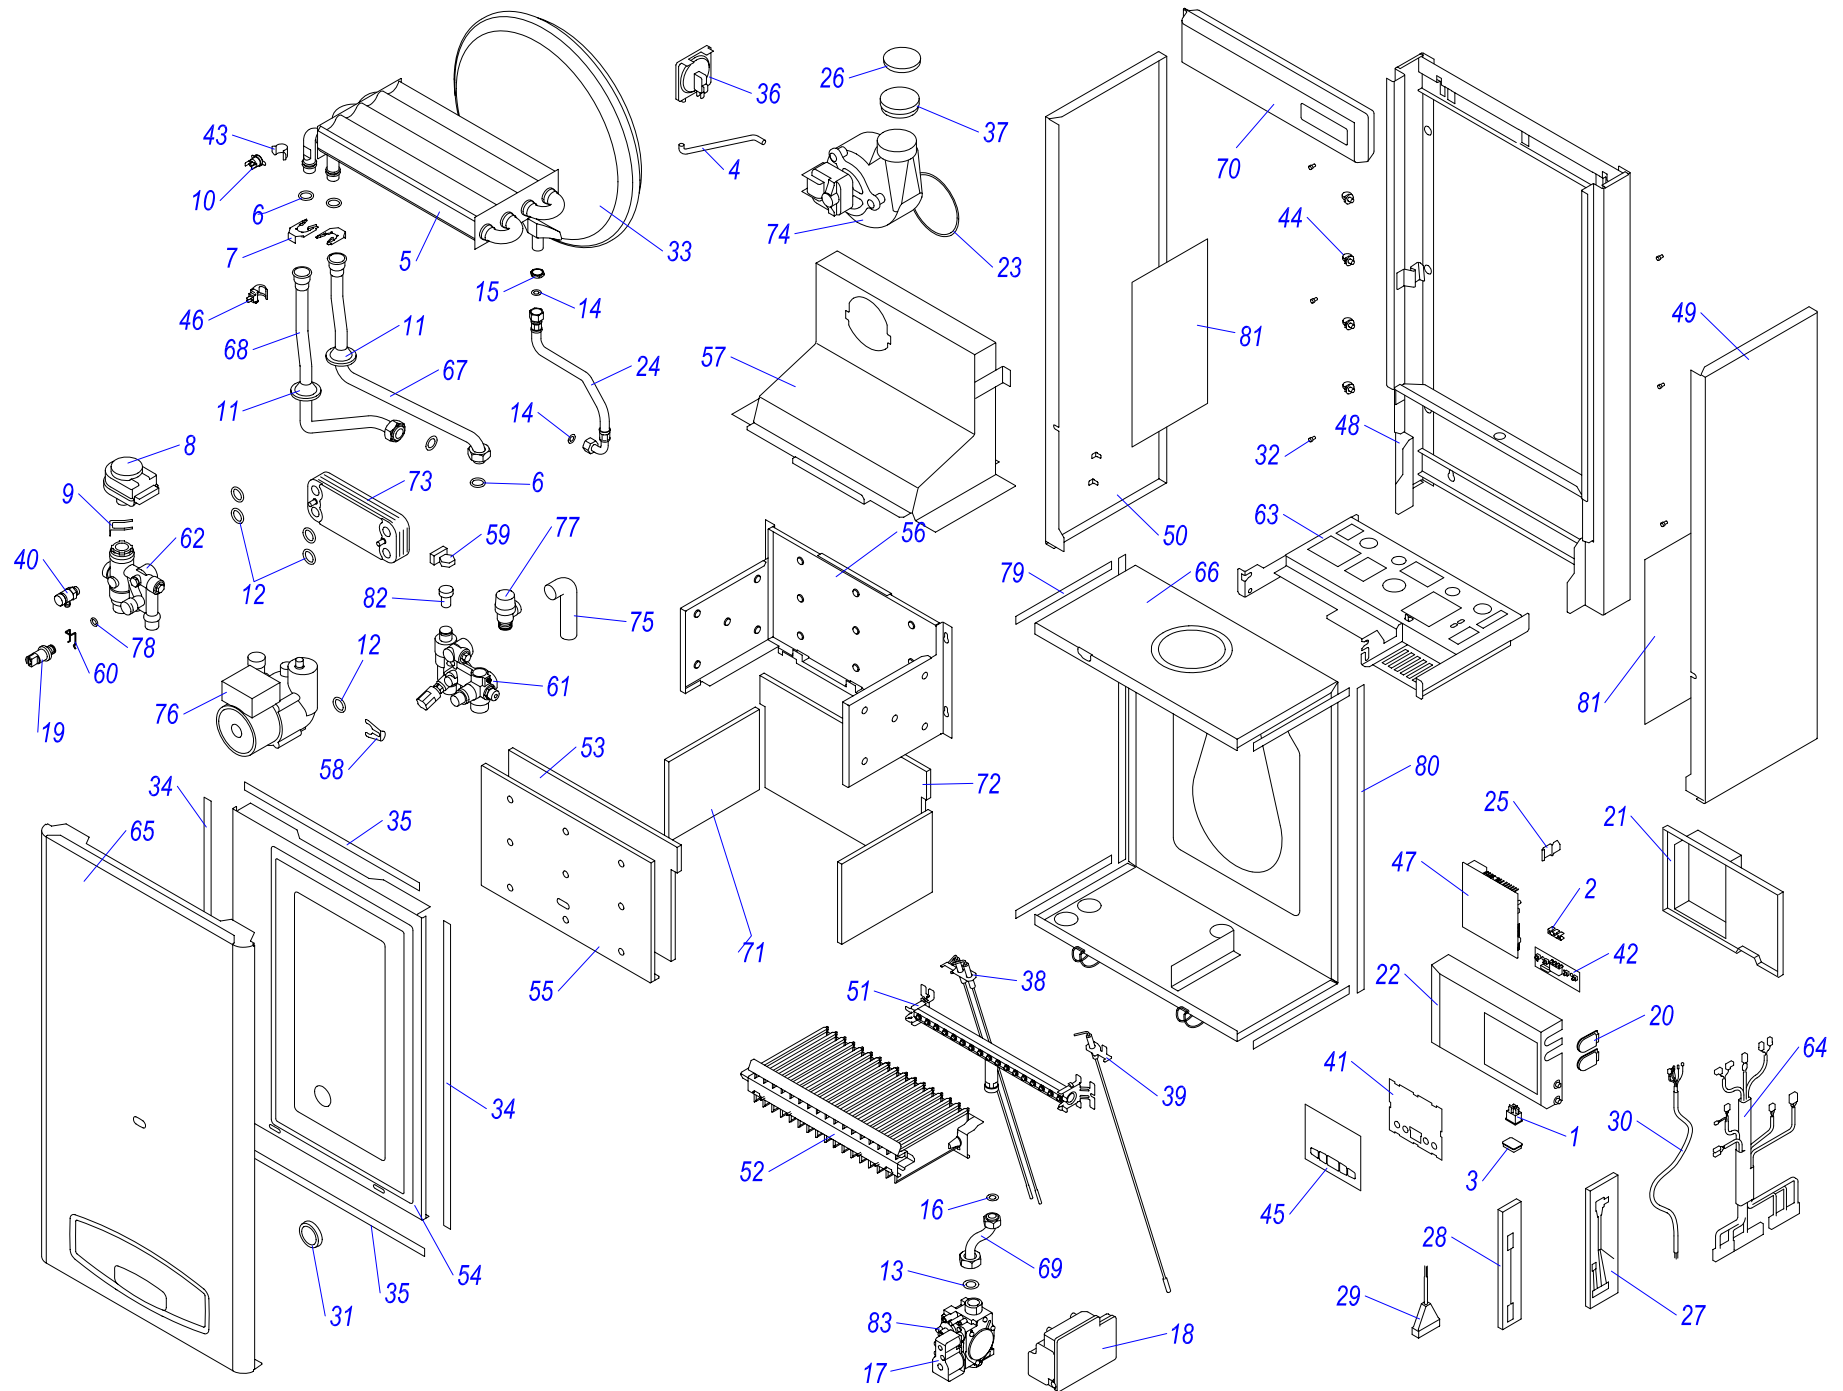

24 KTVR 17

№	№ для заказа	Название	№	№ для заказа	Название	№	№ для заказа	Название
1	0020035605	Зажим для провода, F1202 KWS	30	0020034144	Дроссельная шайба J	59	0020027676	Плата дисплея J16
2	0020033233	Выключатель сетевой	31	0020027600	Кабель Z 024	60	0020035006	Зажим термостата AVB
3	0020033239	Электрический разъем - 6,3мм	32	0020034152	Провод Q 211	61	0020043707	Кабельный зажим с лентой
4	0020033241	Защитный кожух выключателя	33	0020034153	Кабель Q233	62	0020044678	Пленка панели управл. Panther17
5	0020033263	Шланг силиконовый к маностату	34	0020033588	Сетевой кабель Q009 KJ	63	0020044942	Рампа горелки SD 14 рам.1.30DIN
6	0020025264	Теплообменник SD	35	0020027605	Маностат воздуха C6065 FH1516B	64	0020035043	Датчик наружный 18мм-JS3227/17
7	0020043217	Прокладка для тепл-ка SD	36	0020086931	Изоляция перед., самокл.	65	0020027653	Плата управления 24KXV17
8	0020033344	Зажим	37	0020086931	Изоляция перед., самокл.	66	0020035077	Зажим насоса NFSL 12/5-3PL12
9	0020025278	Электропривод блока	38	0020034686	Панель турбокамеры (перед.) E	67	0020027644	Насос NFSL/PREMIUM-3-CRF-12
10	0020033430	Зажим	39	0020034691	Уплотнитель самокл.10x15x218	68	0020027652	Датчик протока
11	0020027575	Термостат биметал.аварий.105°C	40	0020034692	Уплотнитель самокл.10x15x488	69	0020035080	Зажим датчика давления
12	0020033462	Прокладка I326 д.14мм	41	0020043950	Прокладка	70	0020035088	Гидроблок вход P17
13	0020033467	Прокладка 18,3,5	42	0020027611	Расширительный бак 5л-W	71	0020035089	Гидроблок выход P17
14	0020027665	Прокладка 24x15x2	43	0020035604	Горелка-U	72	0020035274	Панель облицовки перед. P17
15	0020033473	Прокладка 15x8x2	44	0020044002	Вставка SD	73	0020035091	Рама гидроблока - P17
16	0020033836	Гайка 3/8"	45	0020035328	Рама котла UNI, белая	74	0020035092	Трубка газовая P17
17	0020033932	Прокладка 18x10x2	46	0020044040	Основание турбокамеры J16	75	0020044900	Трубка котла (подача) P17
18	0020023213	Газовый клапан SIT 845	47	0020035585	Электроды розжига DIN-V17	76	0020035094	Трубка котла (обратка) P17
19	0020023214	Электр.розжига(турбо)537ABC	48	0020034961	Электрод ионизацион. DIN-V16	77	0020035095	Жгут проводов 24KTV17
20	0020023215	Вентилятор GR01085	49	0020035271	Панель облицовки бок-п. J16	78	0020043720	Крепежная планка v.17
21	0020023216	Датчик давления	50	0020035272	Панель облицовки бок-л. J16	79	0020043598	Вторичный теплообм. ТУВ E4H.14
22	0020034087	Ввод проводов	51	0020034964	Выход продуктов сгорания J16	80	0020043931	Шланг SP 130-20mm
23	0020034089	Панель блока управл.(задн.)J	52	0020034965	Панель камеры сгор.(перед.) J16	81	0020035616	Держатель кабеля F1202KWS-2N
24	0020034090	Панель блока управления	53	0020034966	Основание камеры сгорания J16	82	0020035129	Клапан предохран.300кПа 1/2"-V17
25	0020034094	Прокладка вентилятора	54	0020034971	Клапан выпускной 1/4"-II	83	0020035580	Датчик протока - турбина
26	0020034104	Шланг брониров.3/8"-3/8"кол.-0,3м	55	0020034993	Изоляция SK 202x310	84	0020044914	Кран ГВС
27	0020034106	Фольга-отражатель - II	56	0020034994	Изоляция SK 161x186	85	0020044913	Термостат аварий.обрат.92°C±3°C
28	0020034114	Прокладка 14x9.5x2.5	57	0020034995	Изоляция SK 234x288	86	0020027678	Катушка для SIT SIGMA 840,843,845
29	0020034119	Зажим блока управления	58	0020035005	Панель P16			

28 KTV 17

Навесные котлы