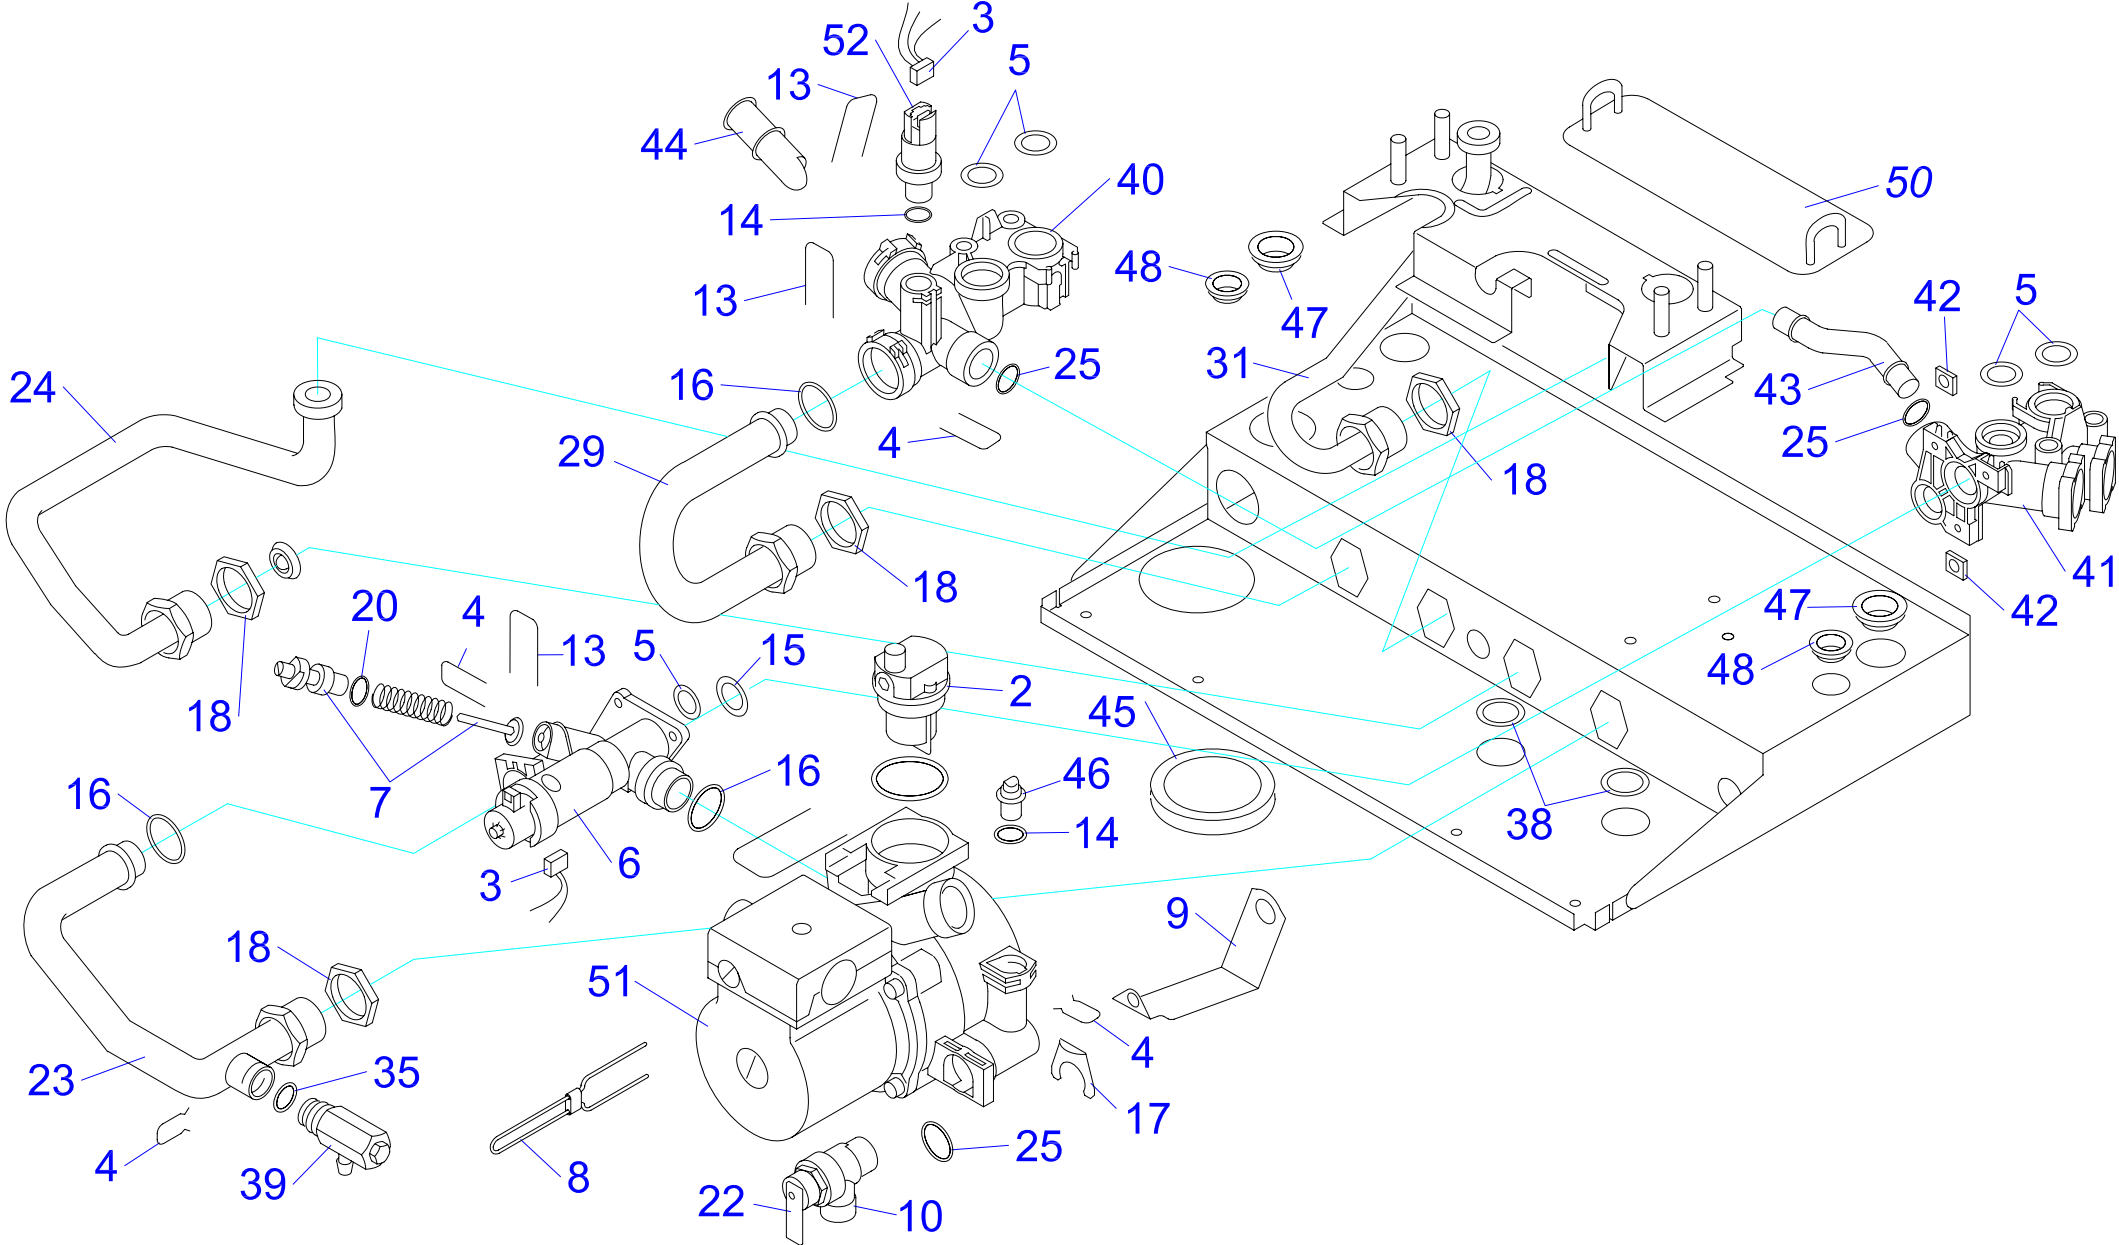

HYDROBLOCK KK018

Гидрогруппа ККО 18

№	№ для заказа	Название	№	№ для заказа	Название	№	№ для заказа	Название
2	0020014161	Воздухоотводчик	17	0020014185	Зажим	41	0020038228	Гидроблок (правый)
3	0020014162	Жгут проводов	18	0020014186	Гайка G3/4 (x4)	42	0020038229	Гайка
4	0020014164	Зажим (x10)	20	0020014195	Прокладка (x10)	43	0020038230	Трубка гидравлическая
5	0020014166	Прокладка	22	0020038081	Рычажок предохран. клапана	44	0020038234	Фильтр
6	0020014168	3-х ходовой клапан	23	0020038084	Трубка гидравлическая	45	0020039705	Уплотнительное кольцо
7	0020014169	Регулиров.винт бай-пасса	24	0020038086	Трубка гидравлическая	46	0020042744	Заглушка
8	0020014170	Крепление для насоса	25	0020038089	Прокладка (x10)	47	0020044964	Проходная изолир.штулка D7(x10)
9	0020014172	Держатель	29	0020038125	Трубка гидравлическая	48	0020044965	Проходная изолир.штулка D4,5
10	0020014173	Предохранител.клапан	31	0020038127	Трубка гидравлическая	50	0020072163	Технологическая площадка
13	0020014176	Зажим D18/20	35	0020038132	Прокладка (x10)	51	0020078492	Насос
14	0020014177	Прокладка 9,6x2,4 (x10)	38	0020038135	Уплотнительное кольцо	52	0020079644	Датчик
15	0020014182	Прокладка	39	0020038136	Кран для слива теплон.с котла			
16	0020014183	Прокладка 19,8x3,6 (x10)	40	0020038227	Гидроблок (левый)