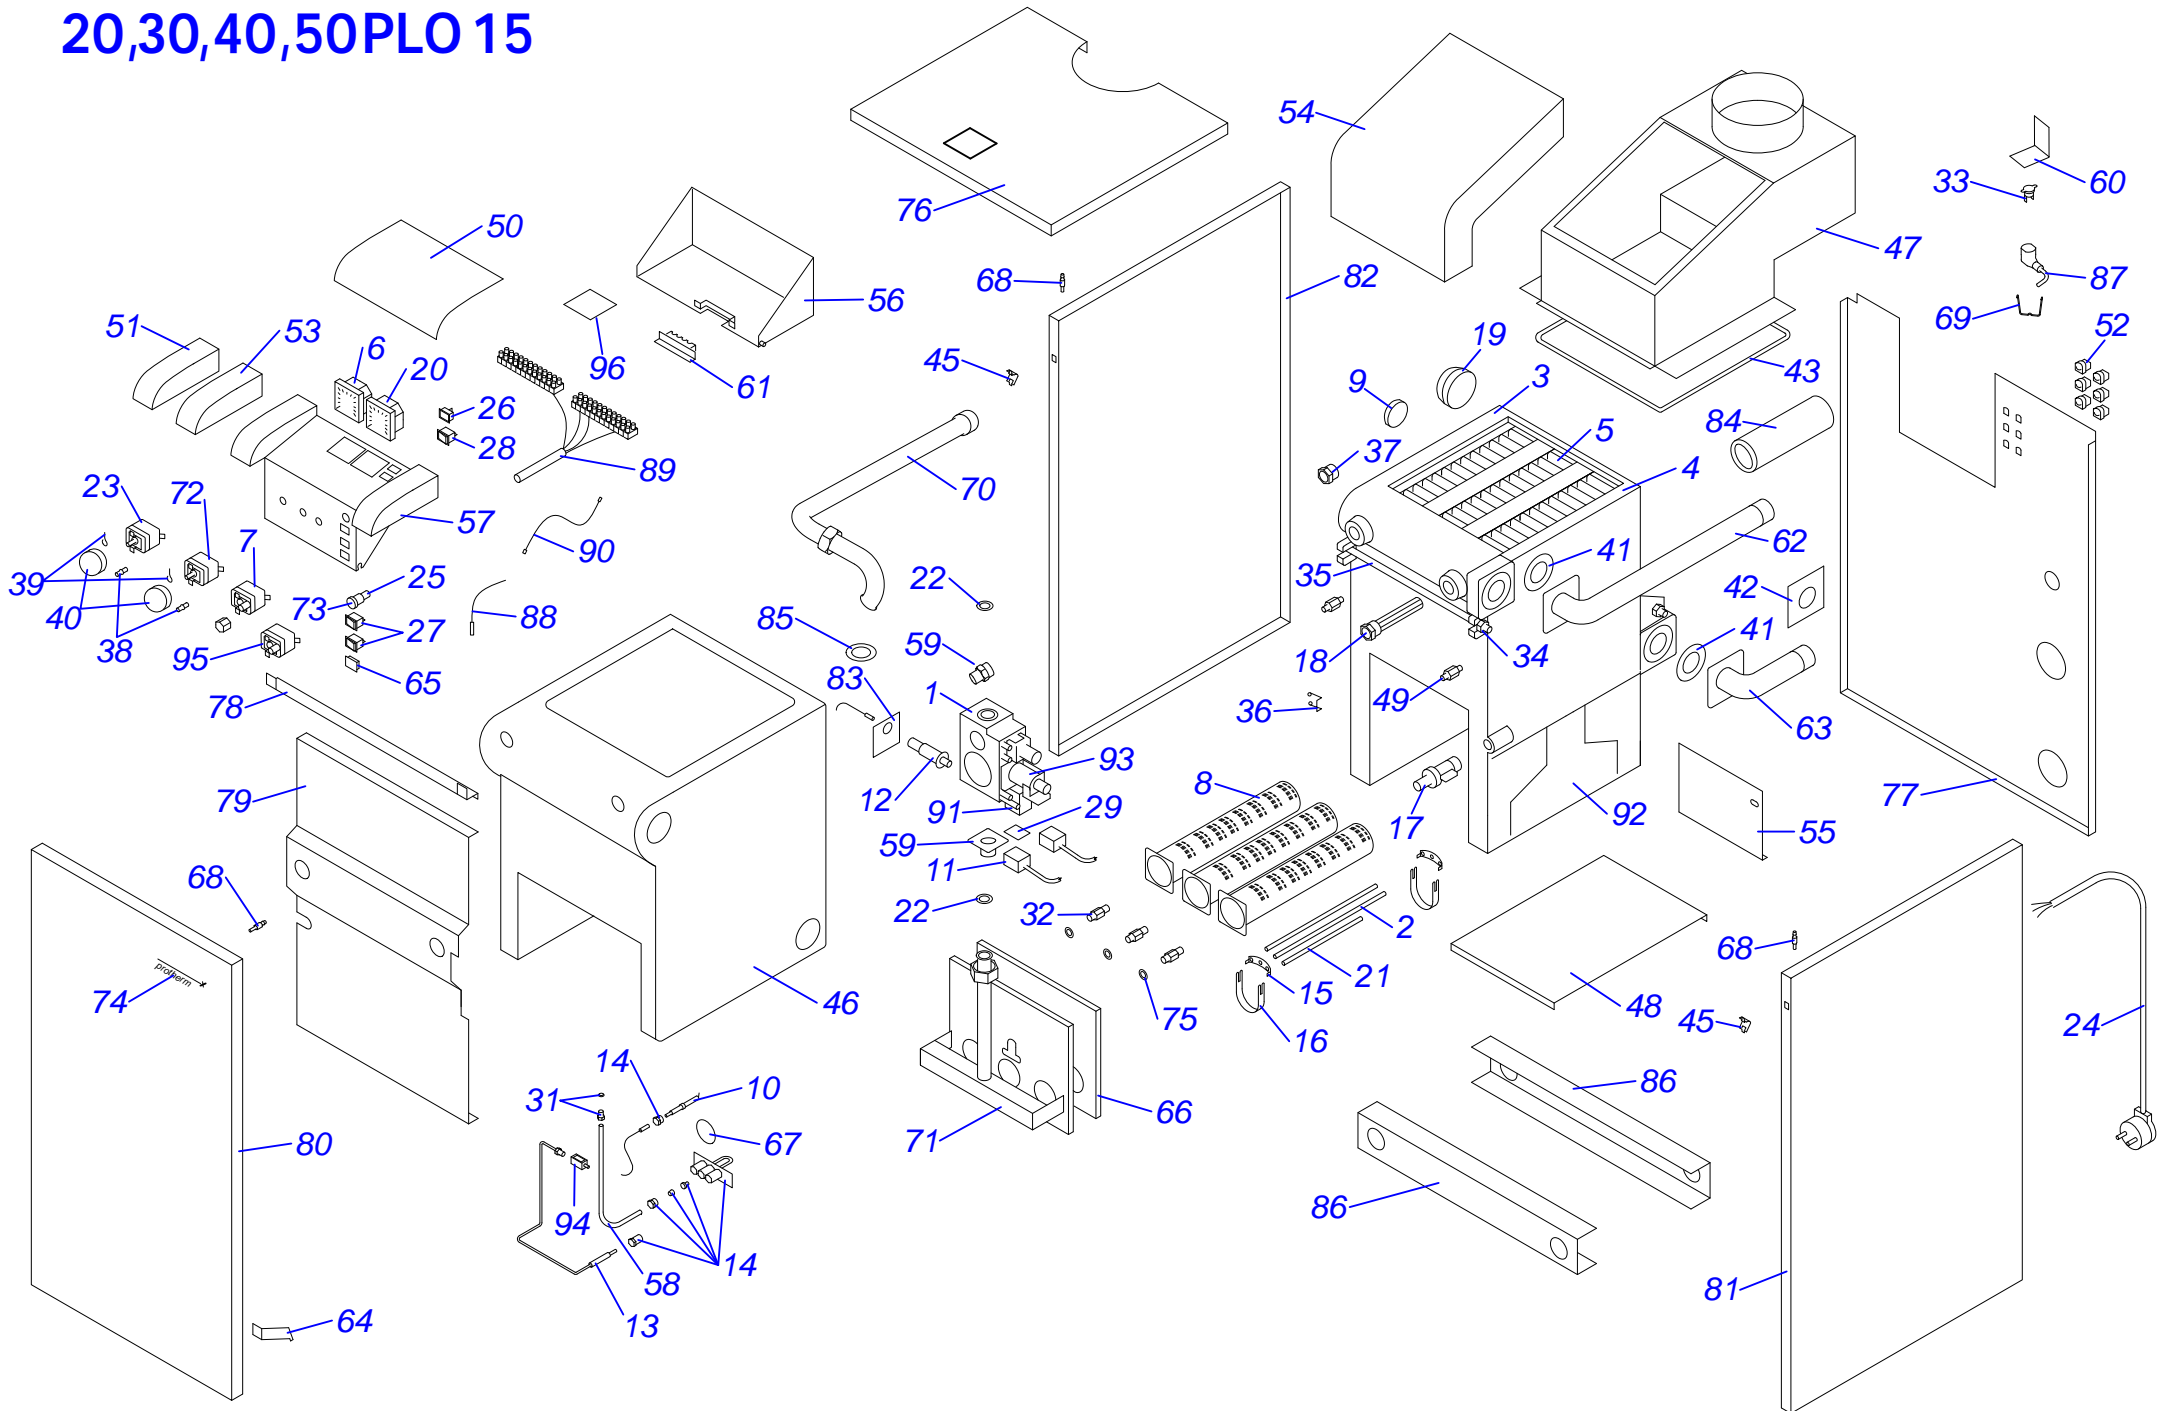

№	№ для заказа	Название	№	№ для заказа	Название	№	№ для заказа	Название		
1	0020034109	Рама котла (перед.) 20Li v13	27	0020033277	Форсунка для горелки 2,65мм	56	0020025286	Термостат аварийный (LY)		
	0020034111	Рама котла (перед.) 30Li v13	28	0020034628	Горелочные трубы 103.257(20,30)	91	0020092838	Заглушка 11/4 INC		
	0020034193	Рама котла (перед.) 40 кВт		0020025292	Горелочные трубы(40,50)	58	0020025281	Термостат рабочий (TY)		
	0020034626	Рама котла (перед.) 50 кВт	29	0020027665	Прокладка 24x15x2	59	0020033445	Ограничительная пружина		
2	0020034110	Рама котла (задн.)20Li v13	30	0020033874	Фитинг 1/2"	60	0020033454	Ручки управления - D		
	0020034112	Рама котла (задн.) 30Li v13	31	0020025220	Газовый клапан 824(20-50)	61	0020033444	Ограничительный винт		
	0020034194	Рама (задн.) 40 кВт	32	0020027518	Кабель для 820	62	0020025285	Термостат рабочий 3-кон.		
	0020034627	Рама (задн.) 50 кВт	33	0020033902	Кабель HO85	63	0020033866	Панель блока управления PLO,KLO13		
3	0020043494	Отражатель 20Li v13 - II	34	0020027519	Кнопка пьезорозжига NOVA	64	0020033904	Крепление проводов		
	0020043495	Отражатель 30Li v13 - II	35	0020035593	Крепление кнопки пьезорозжига PLO	65	0020033240	Клеммник 6336-37-12-10		
	0020043562	Отражатель камеры сгорания 40	36	0020033468	Прокладка 22x2,5	66	0020027490	Плата управления MOD v13		
	0020043563	Отражатель камеры сгорания 50	37	0020033487	Фланец угловой DN 15 R3612	67	0020033844	Заглушка KLO,PLO13		
4	0020033959	Теплообменник (3-секции)	38	0020043440	Трубка газовая Li v13	68	0020033834	Заглушка KLO,PLO13		
	0020034632	Теплообменник (4 секции)		0020043540	Трубка газовая - 465мм	69	0020033831	Крышка KLO,PLO13		
	0020033960	Теплообменник (5-секц.)		39	0020033481	Уплотнительный шнур 15x2	70	0020035592	Панель облицовки (бок.) L	
	0020033961	Теплообменник (6-секц.)		40	0020033792	Стабилизатор тяги 20Li v13	71	0020033554	Штырь M4	
5	0020033476	Прокладка 60x40x2		0020033795	Стабилизатор тяги 30Li v13	72	0020033555	Зажим 16		
6	0020033907	Трубка котла (подача) - v13		0020033920	Стабилизатор тяги 40Li v13	73	0020035283	Панель облицовки верх. 20KLO15		
7	0020033908	Трубка котла (обратка) - v13		0020033923	Стабилизатор тяги 50 Li v13		0020035267	Панель облицовки верх. 30Li v13		
8	0020027543	Шаровый кран вып. 3/8"	41	0020043295	Панель стабил.тяги 20KLO,PLO	0020035289	Панель облицовки верх. 40KLO15			
9	0020027557	Гильза для 4 датчиков		0020043296	Панель стабил.тяги 30KLO,PLO	0020035253	Панель облицовки верх. 50Li v13			
10	0020033439	Заглушка 1/2" 12mmdr		0020043568	Панель стабил.тяги 40KLO,PLO	74	0020035591	Панель облицовки (бок.) P		
11	0020033797	Отражатель 20 Li v.13		41	0020033999		Панель стабил.тяги 50KLO,PLO	75	0020049343	Панель облицовки (задн.) 20
	0020033798	Отражатель 30 Li v.13	42	0020033864	Изоляция 20Li v.13	0020049344	Панель облицовки (задн.) 30			
	0020033964	Отражатель 40KLOK13		0020033868	Изоляция 30 Li	0020049345	Панель облицовки (задн.) 40			
	0020033927	Отражатель 50 Li v13		0020043520	Изоляция 40 Li	0020049346	Панель облицовки (задн.) 50			
12	0020034035	Основание горелки - III 20PLO13			0020033929	Изоляция 50 Li	76	0020033838	Переходник кабельный - пласт.	
	0020034036	Основание горелки - III 30PLO13	43	0020033527	Держатель термостата прод.сгор.	77	0020035586	Панель облицовки (перед.) 20 Li v13		
	0020043521	Основание горелки 40 PLO13	44	0020033305	Термостат биметал.необрат.80°C		0020035587	Панель облицовки (перед.) 30 Li v13		
	0020043537	Основание горелки 50PLO13	45	0020033325	Защитный кожух датчика продукт.сгор.		0020035588	Панель облицовки (перед.) 40KLO13		
13	0020033933	Изоляция горелки 20PLO13	46	0020033736	Изоляция теплообмен. 20 v.13		0020033924	Панель облицовки (перед.) 50 Li v13		
	0020033934	Изоляция горелки 30PLO13		0020033737	Изоляция теплообмен. 30 v.13	78	0020033910	Фиксатор панели Л+П		
	0020033930	Изоляция горел.40PLO13-357x207		0020033917	Изоляция теплообмен. 40 v13	79	0020043534	Этикетка PROTHERM 90мм		
	0020033931	Изоляция горел.50PLO13-442x207		0020033926	Изоляция теплообмен. 50 v13	80	0020033873	Жгут проводов PLO13(20,30)		
14	0020033994	Горелка пилотная PLO 440.0261.14	47	0020035304	Кожух передний внутрен.20KLO,PLO15		0020033952	Жгут проводов 40-60 PLO13		
	15	0020033281	Сопло для запал.горелки G27.2	0020035305	Кожух передний внутрен.30KLO,PLO15	81	0020033175	Сетевой кабель		
16	0020025265	Чугунная секция - (левая)		0020035306	Кожух передний внутрен.40KLO,PLO15	82	0020027526	Держатель охлад.стержней 142.0106		
17	0020025266	Чугунная секция - (правая)		0020035307	Кожух передний внутрен.50KLO,PLO15	83	0020027527	Держатель охлад.стержней U142.0223		
18	0020033871	Трубка Li v.13 210мм	48	0020049353	Опора блока управл.40 кВт L(20-50)	84	0020025237	Охлаждающий стержень 142.0230.00		
19	0020033251	Винтовое соединение 6мм		0020049354	Опора блока управления 50 кВт LI	85	0020027612	Охлаждающий стержень 205мм		

20,30,40,50PLO 15