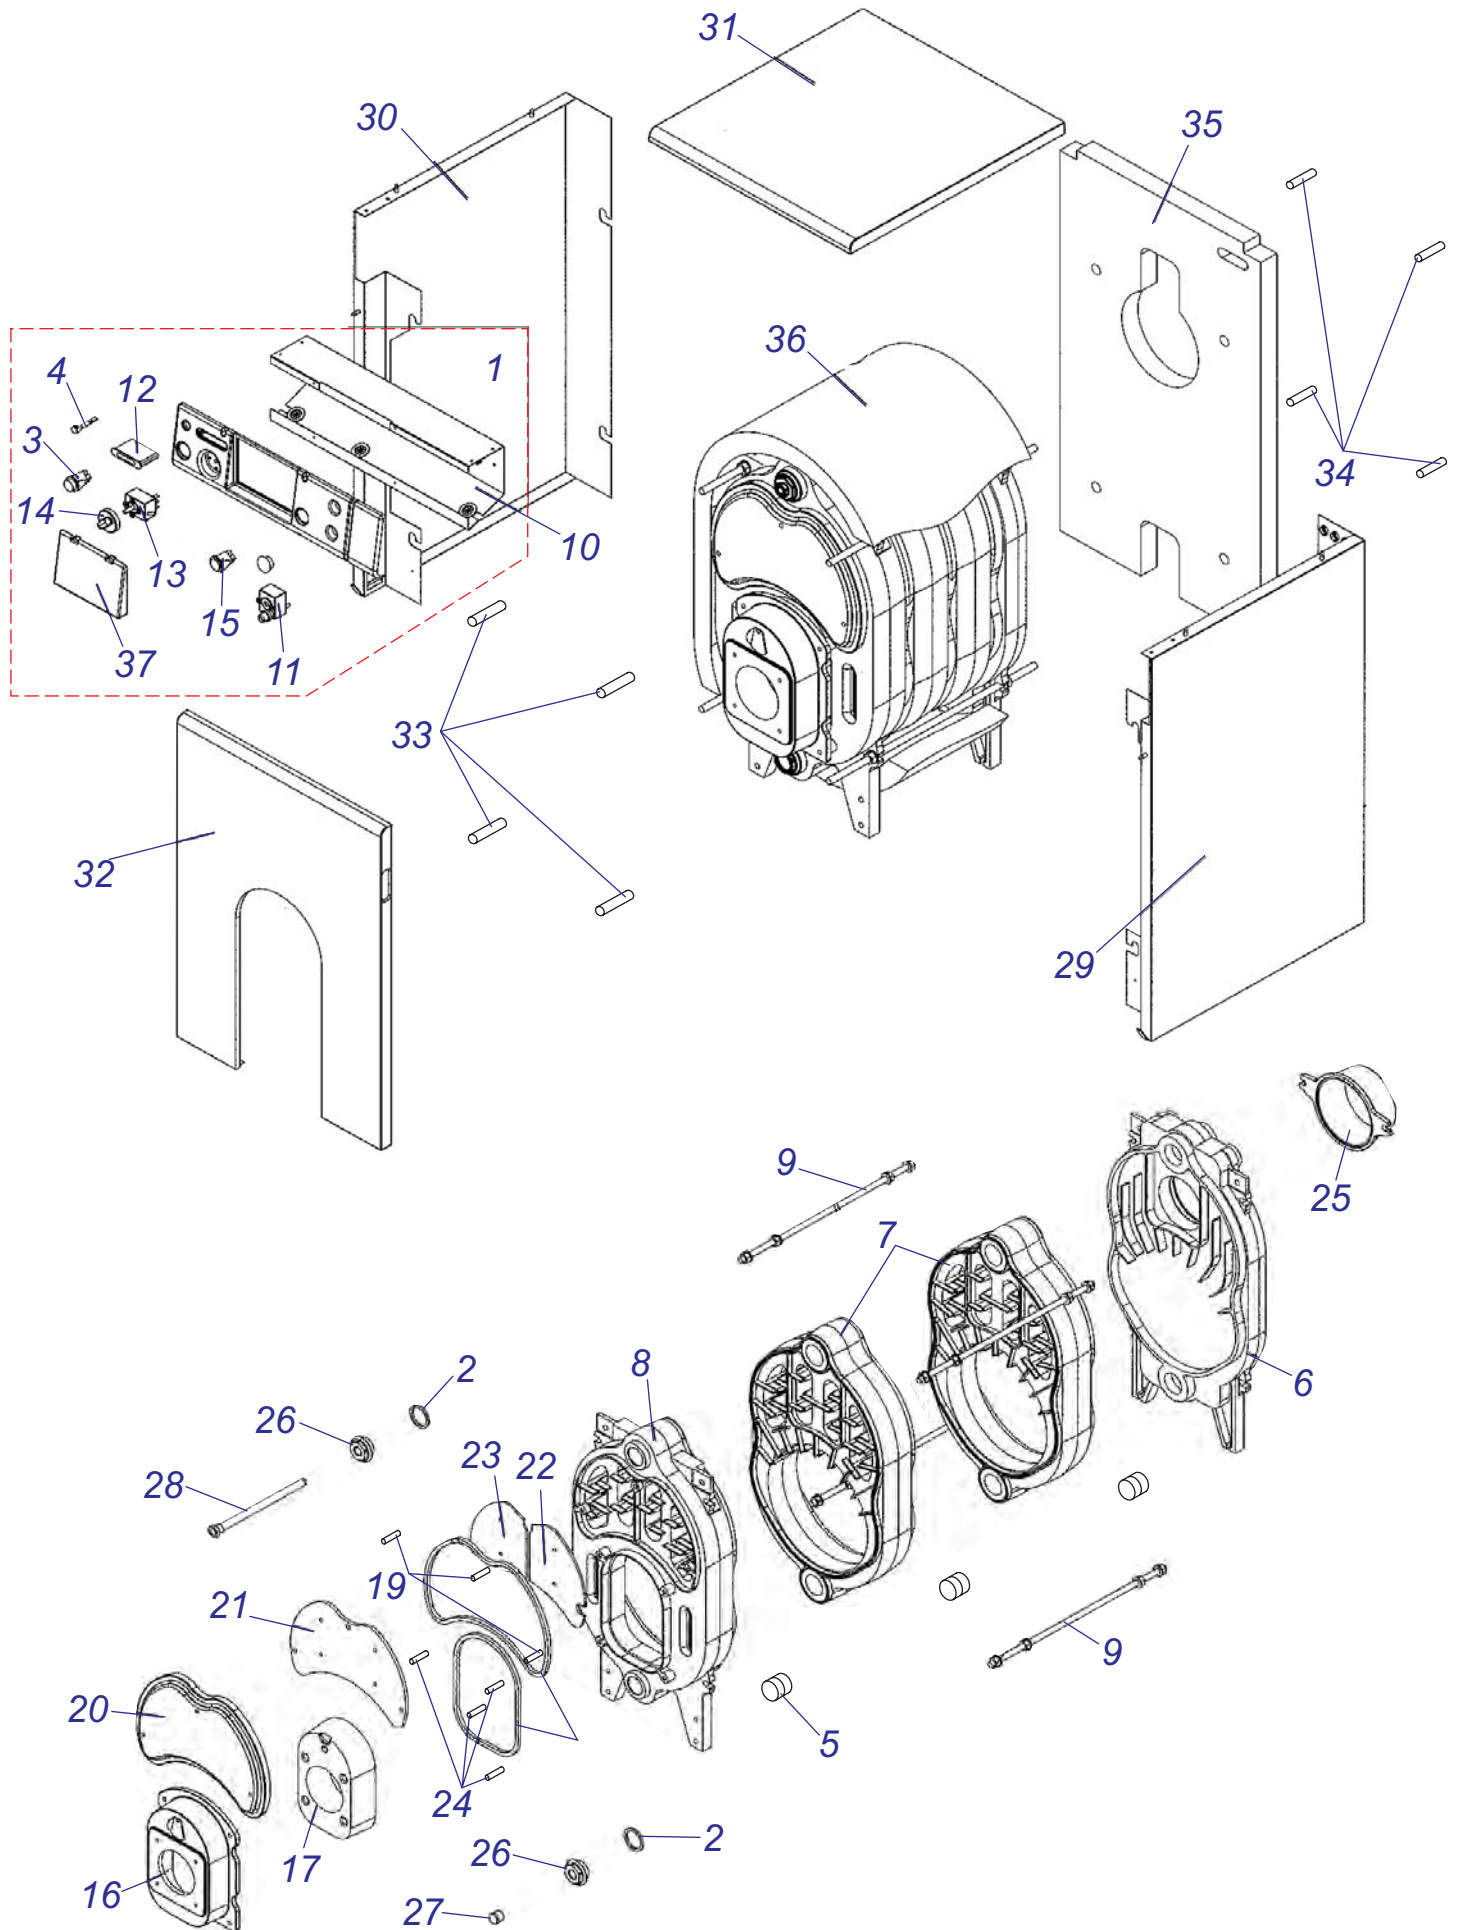

18-60 NL

18 - 60 NL (до 2007 г.)

№	№ для заказа	Название	№	№ для заказа	Название	№	№ для заказа	Название
1	0020027621	Панель блока управления	19	0020043788	Винт дверцы М8х45	30	0020043986	Панель облиц.бок. L 7секц.
2	0020033474	Прокладка 51х41х4	20	0020043789	Дверца теплообмен.		0020043987	Панель облиц.бок. L 8секц.
3	0020034020	Выключатель	21	0020043790	Изоляция	31	0020043810	Панель облиц.(верх.) 3секц.
4	0020034021	Лампочка (зеленая)	22	0020043791	Отражатель (правый)		0020043811	Панель облиц.(верх.) 4секц.
5	0020034669	Ниппель NL - D 56	23	0020043792	Отражатель (левый)		0020043812	Панель облиц.(верх.) 5секц.
6	0020034670	Секция теплообм.(задн.)NL B20	24	0020043793	Винт М8х40		0020043813	Панель облиц.(верх.) 6секц.
7	0020034671	Секция теплообм.(сред.)NL B20	25	0020043794	Адаптор дымохода 3-5 секц.		0020043988	Панель облиц.(верх.) 7секц.
8	0020034672	Секция теплообм.(перед.)NLB20		0020043795	Адаптор дымохода 6-8 секц.		0020044001	Панель облиц.(верх.) 8секц.
9	0020034754	Шпилька соединительная 3секц.	26	0020043796	Заглушка 5/4"-1/2" (017024)	32	0020043814	Панель облицовки (перед.)
	0020043799	Шпилька соединительная 4секц.	27	0020043797	Заглушка	33	0020043815	Трубка 70мм
	0020043800	Шпилька соединительная 5секц.	28	0020043798	Муфта 1/2"	34	0020043816	Трубка 45мм
	0020043801	Шпилька соединительная 6секц.	29	0020043802	Панель облицовки Р 3секц.	35	0020043817	Изоляция (задн.)
10	0020034755	Панель блока управления		0020043803	Панель облицовки Р 4секц.	36	0020043818	Изоляция теплообм.3секц.
11	0020034756	Термостат 110°С		0020043804	Панель облицовки Р 5секц.		0020043819	Изоляция теплообм.4секц.
12	0020034757	Термометр		0020043805	Панель облицовки Р 6секц.		0020043820	Изоляция теплообм.5секц.
13	0020034758	Термостат		0020043984	Панель облицовки Р 7секц.		0020043821	Изоляция теплообм.6секц.
14	0020034759	Ручка термостата		0020043985	Панель облицовки Р 8секц.		0020044563	Изоляция теплообм.7секц.
15	0020034760	Лампочка (красная)	30	0020043806	Панель облицовки L 3секц.		0020044564	Изоляция теплообм.8секц.
16	0020043785	Дверца теплообмен.		0020043807	Панель облицовки L 4секц.	37	0020043822	Заглушка
17	0020043786	Изоляция дверцы		0020043808	Панель облицовки L 5секц.			
18	0020043787	Уплотнительный шнур		0020043809	Панель облицовки L 6секц.