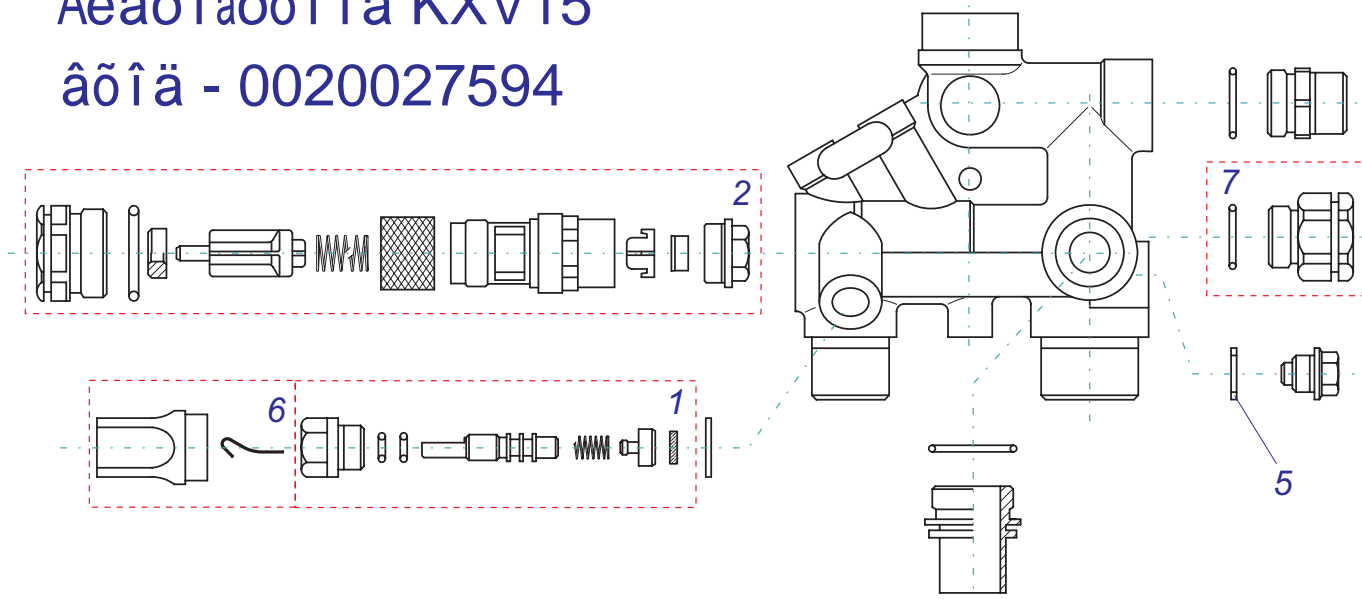

Ãèäðîãðîïïà KXV15

âõîä - 0020027594

âõîä - 0020027595

Гидрогруппа KXV15

№	№ для заказа	Название	№	№ для заказа	Название
	0020027594	Гидроблок KXV15 (обратка)	5	0020034177	Прокладка AL
	0020027595	Гидроблок KXV15 (подача)	6	0020034181	Ручка вентиля
1	0020027603	Вентиль	7	0020034184	Гайка бай-пасса
2	0020027628	Датчик Холла	8	0020035244	Гайка распредел. ОВ
3	0020034167	Распределитель ОВ	9	0020035245	Распределитель ГВС
4	0020034168	Гайка бай-пасса	10	0020035246	Гайка распредел. ГВС