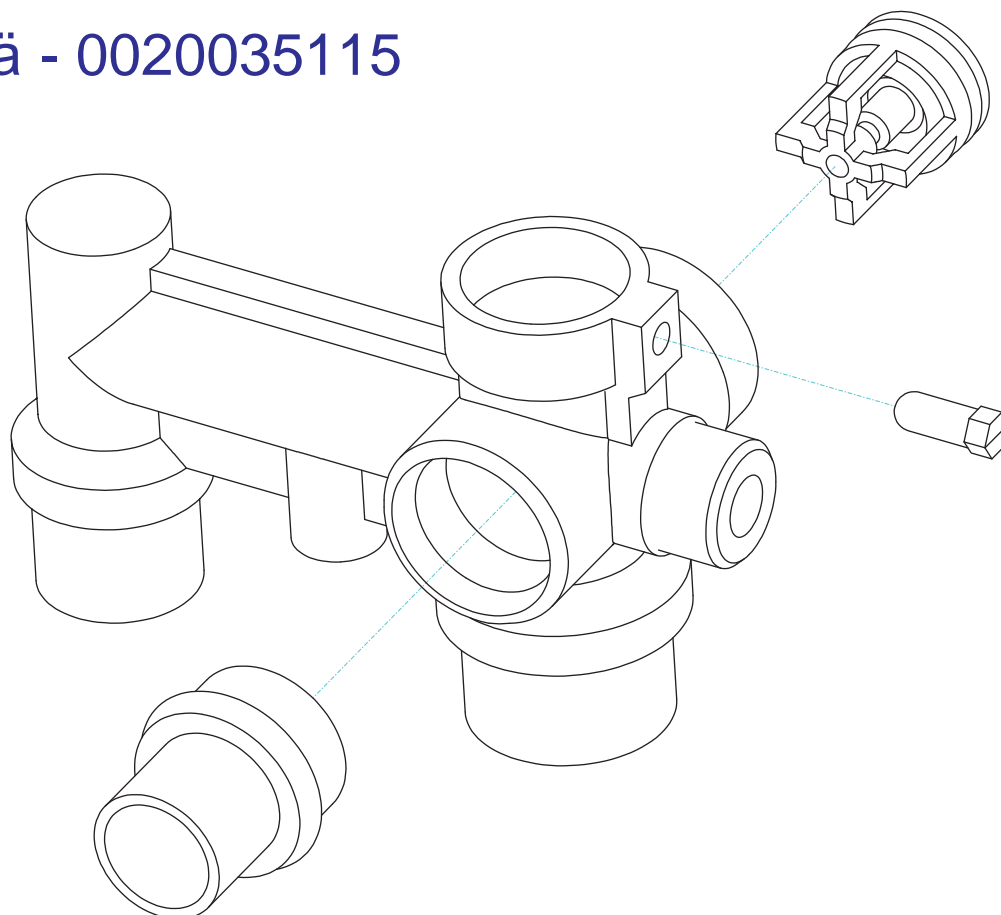

Ãèäðîãðóïï à KXO17

âõï ä - 0020035115