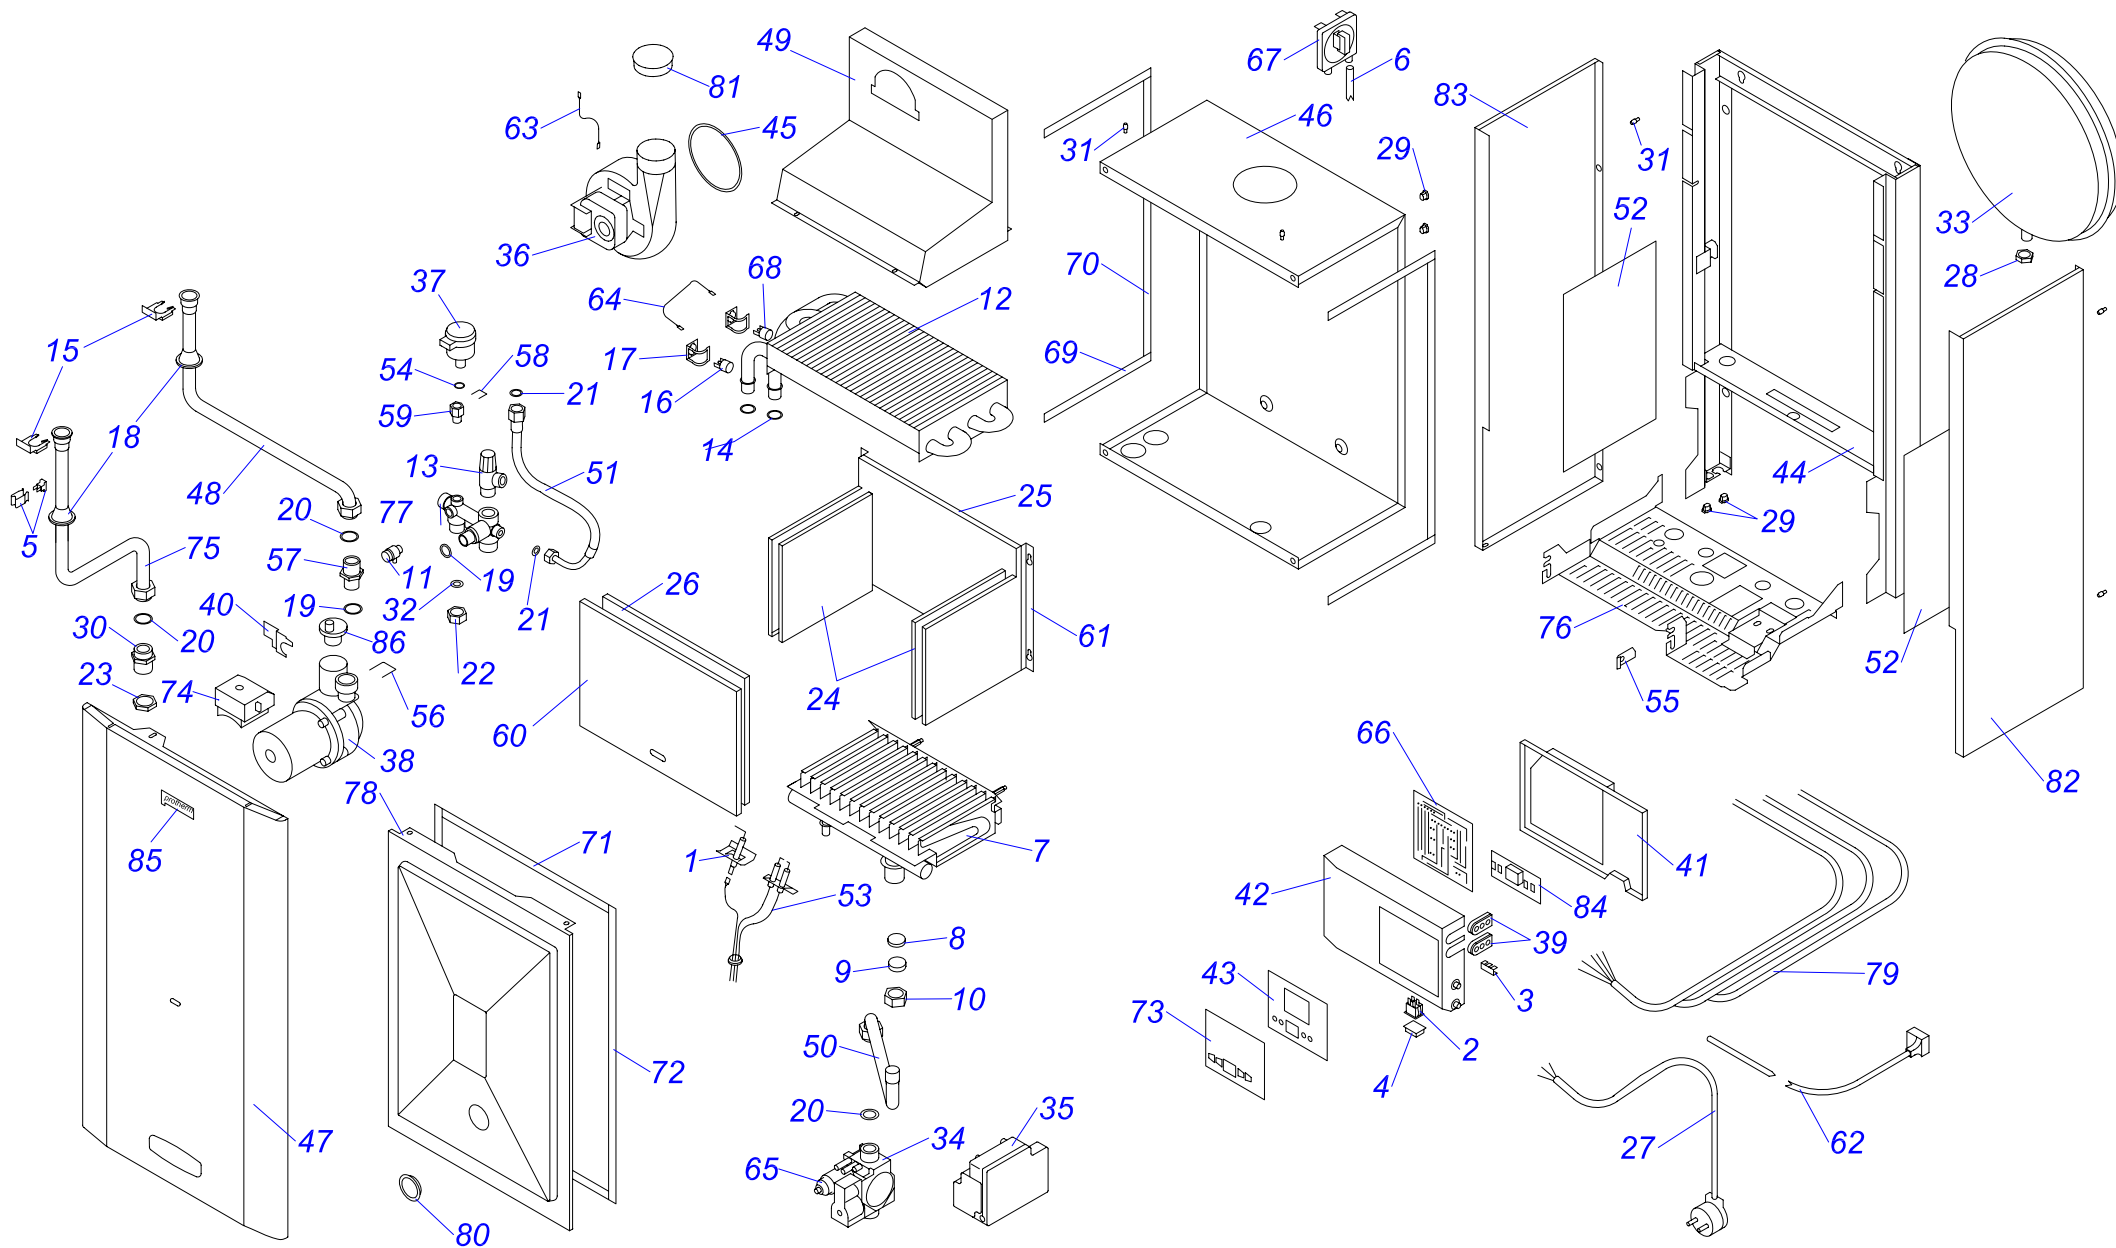

12 КТО 15

№	№ для заказа	Название	№	№ для заказа	Название	№	№ для заказа	Название
1	0020033233	Выключатель сетевой	26	0020034091	Панель	51	0020034878	Панель облицов.(перед.)12 кВт
2	0020033239	Электрический разъем - 6,3мм	27	0020034094	Прокладка вентилятора	52	0020043892	Планка (левая)
3	0020033241	Защитный кожух выключателя	28	0020034104	Шланг брониров. 3/8"-3/8"кол.-0,3м	53	0020043893	Планка (правая)
4	0020025235	Датчик 18мм	29	0020034120	Зажим	54	0020034880	Трубка газовая 12 кВт
5	0020033263	Шланг силиконовый к маностату	30	0020034122	Зажим датчика давления	55	0020034881	Трубка котла (обратка) 12 кВт
6	0020034971	Клапан выпускной 1/4"-II	31	0020034123	Фитинг датчика давления	56	0020034882	Трубка котла (подача) 12 кВт
7	0020025271	Предохр.клап.3000кПа1/2"-1/2"-вн.	32	0020027600	Кабель Z 024	57	0020034883	Основание турбокамеры 12 кВт
8	0020027575	Термостат биметал.аварий.105°C	33	0020034152	Провод Q 211	58	0020034884	Сборник продуктов сгор.12 кВт
9	0020033462	Прокладка I326 д.14мм	34	0020033588	Сетевой кабель Q009 KJ	59	0020034885	Панель турбокам.(перед.)12 кВт
10	0020027665	Прокладка 24x15x2	35	0020025309	Панель 24 КХО	60	0020034888	Дросельная шайба D34 - 12кВт
11	0020033473	Прокладка 15x8x2	36	0020034664	Панель-VXV	61	0020034890	Вентилятор GR01258
12	0020033524	Изоляция камеры сгор.SK184x168	37	0020034119	Зажим блока управления	62	0020043900	Крепление расшир.бака12(прав.)
13	0020033578	Изоляция горелки 185x218	38	0020034676	Гидроблок 24КХО15	63	0020043901	Крепление расшир.бака12(нижн.)
14	0020033580	Изоляция горелки 204x218	39	0020034688	Жгут проводов 24КТО15	64	0020034893	Электроды с кабелем Q253
15	0020033780	Панель камеры сгор.12 (перед.)	40	0020034697	Смотровой глазок	65	0020035614	Прокладка
16	0020033838	Переходник кабельный - пласт.	41	0020034106	Фольга-отражатель - II	66	0020035271	Панель облицовки бок-п. J16
17	0020033921	Ограничитель	42	0020034762	Держатель транспортиров.E	67	0020035272	Панель облицовки бок-л. J16
18	0020023213	Газовый клапан SIT 845	43	0020027672	Маностат воздуха FH1656B	68	0020027636	Плата дисплея PL15
19	0020023214	Электроника розжига(турбо)537ABC	44	0020027665	Прокладка 24x15x2	69	0020034879	Основание камеры сгорания
20	0020023216	Датчик давления	45	0020033467	Прокладка 18,3,5	70	0020035044	Клапан воздухоотводчика
21	0020023217	Насос 15.5-1	46	0020034876	Горелка 6-рукав.401.0929.02	71	0020027645	Электрокоробка насоса WIL
22	0020034087	Ввод проводов	47	0020025314	Теплообменник C.00.35.056.02	72	0020027678	Катушка для 840,843,845
23	0020034088	Зажим насоса	48	0020027629	Расширительный бак 13S 0000500	73	0020034121	Фитинг
24	0020034089	Панель блока управл.(задн.) J	49	0020035621	Рама котла 12КТО,КОО15, белая			
25	0020034090	Панель блока управления	50	0020035320	Опора гидробл.12КТО,КОО15,бел.			

24 KTO 15