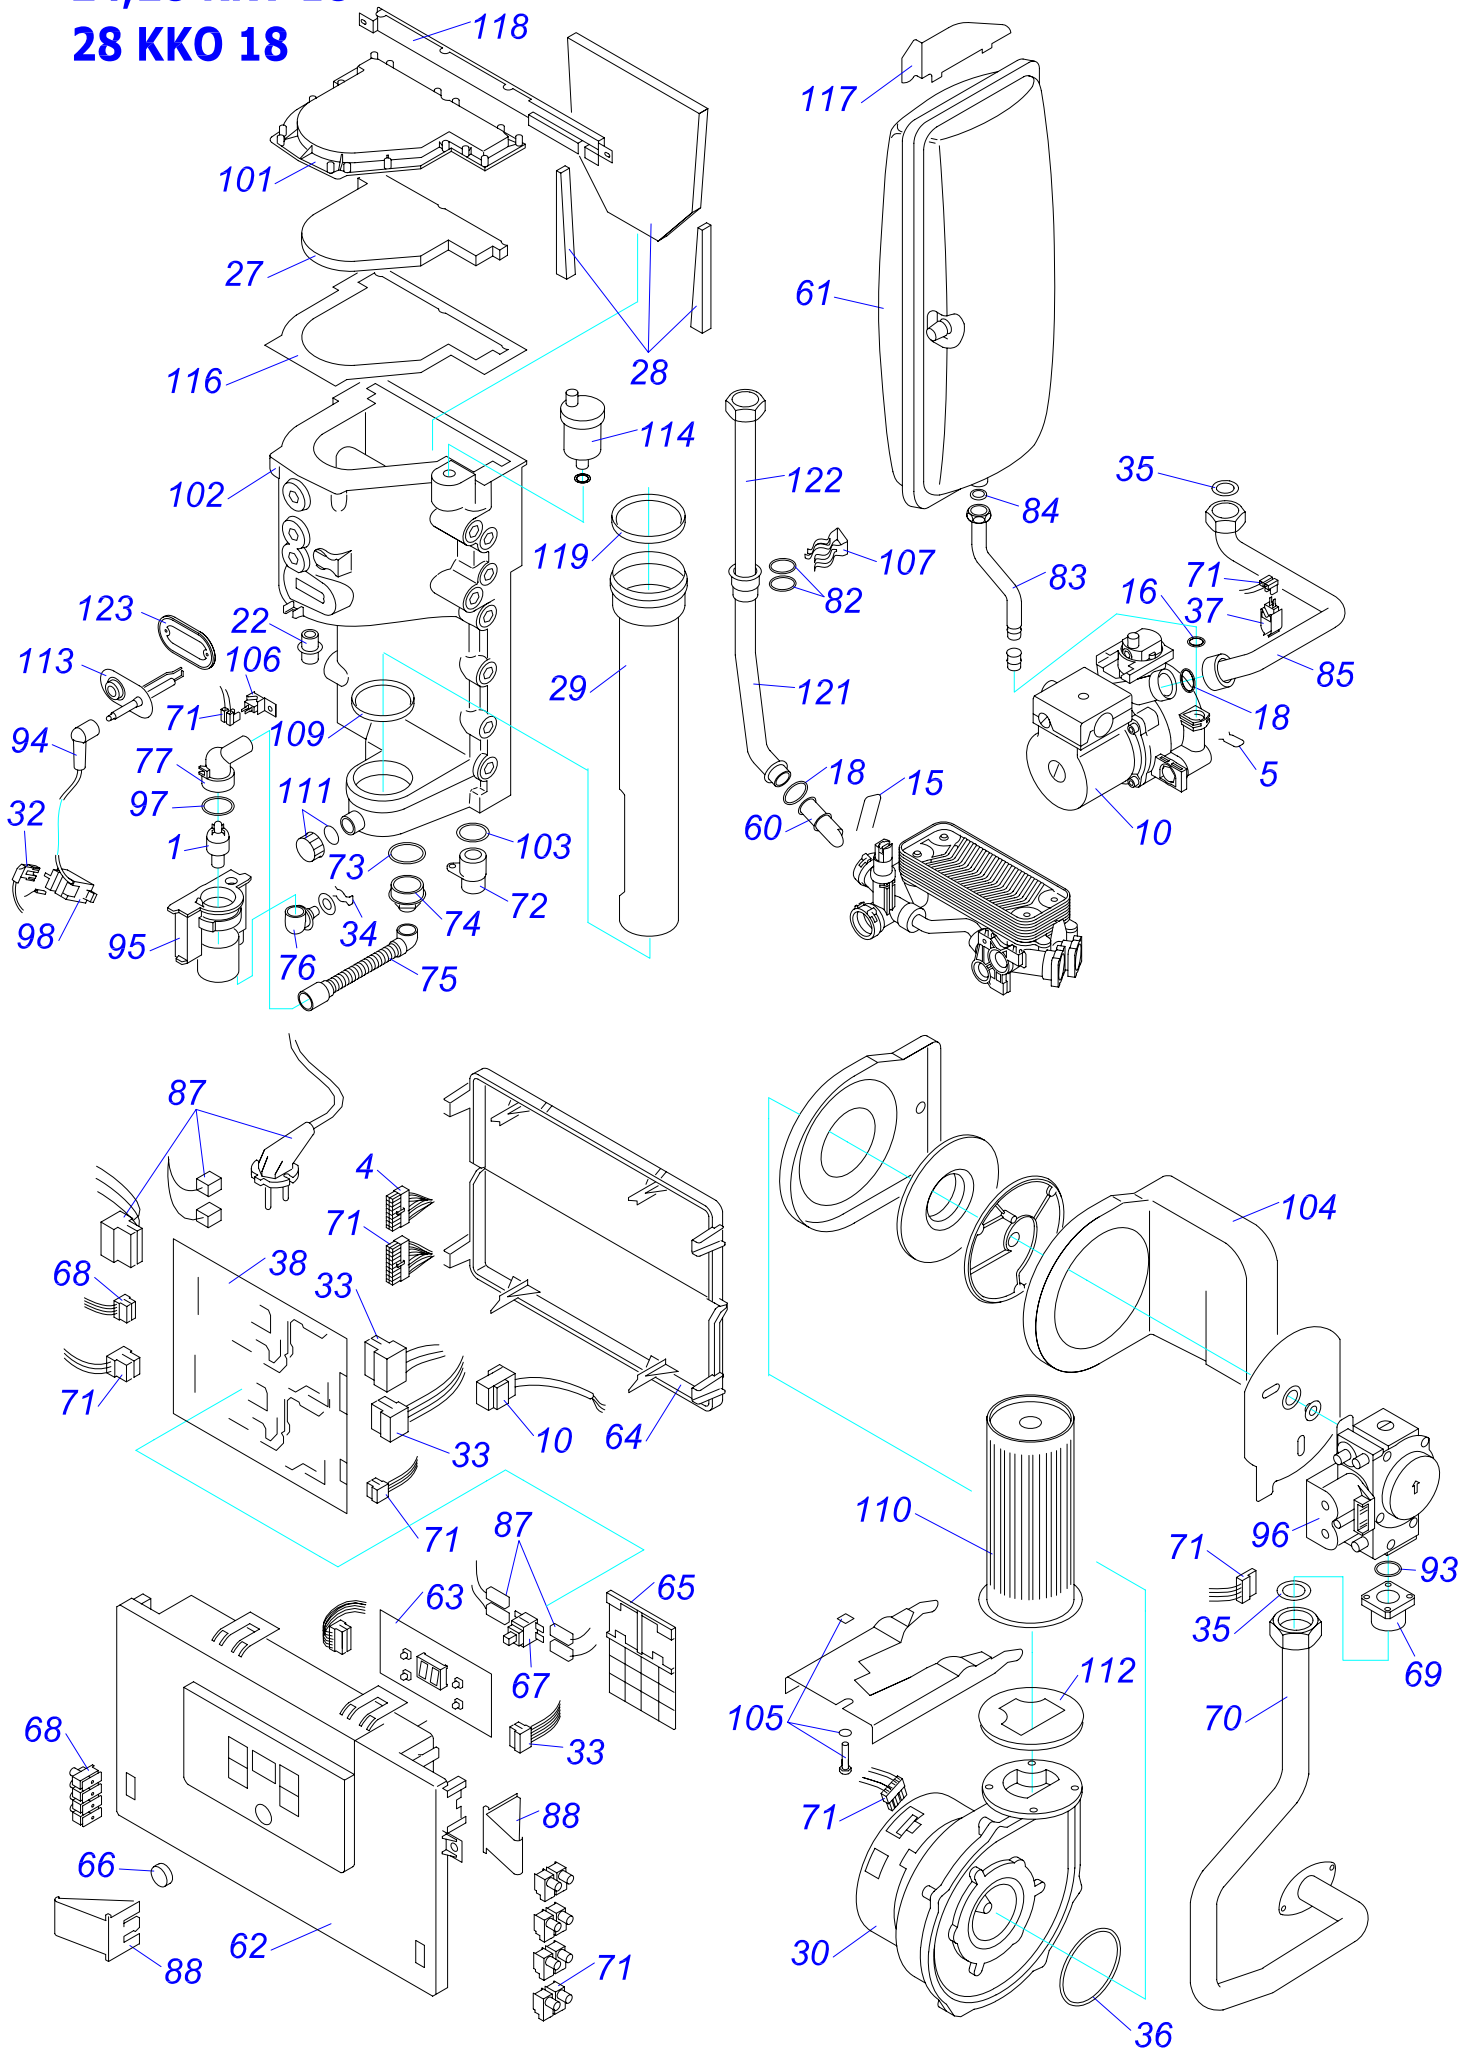

28 ККВ - ЛЕВ

№	№ для заказа	Название	№	№ для заказа	Название	№	№ для заказа	Название
1	A000035106	Переходник(воздух.клапан)(x2)	37	A000035181	Электрод розжига	73	0020015137	Адаптер
2	A000035107	Прокладка D=15mm(5шт.)	38	0020015134	Газовый клапан G20 28kW	74	0020014659	Прокладка
3	A000035108	Крепежная планка	39	0020015140	Труба выхода продуктов сгор.	75	0020015139	Изоляция
4	0020096388	Теплообменник 24/28kW	40	A000035180	Прокладка вентилятора	76	0020015145	Распределитель
5	A000035115	Адаптер сифона	41	A000035128	Теплообменник пластинчатый	77	0020015146	Трубка
6	A000035119	Корпус	42	A000035130	Сифон сборный	78	0020015147	Трубка расширит.бака
7	A000035121	Держатель с крепежом	43	A000035131	Насос	79	0020015148	Распределитель
8	A000035125	Трубка с креплением	44	A000035132	3-ходовой клапан с двигателем	80	0020015149	Гидравлич. присоединение
9	0020017358	Жгут проводов NN	45	A000035133	Привод 3-ходового клапана	81	0020015150	БАИПАС
10	A000035155	Трубка газовая	46	A000035334	Датчик протока	82	0020015151	Трубка бай-пасса
11	A000035157	Прокладка	47	A000035136	Сетчатый фильтр	83	2000801863	Прокладка
12	A000035158	Трубка	48	A000035186	Заглушка сифона с прокладкой	84	2000801918	Жгут проводов
13	A000035162	Трубка	49	0020015141	Фильтр SV	85	2000801923	Плата термостата
14	A000035165	Трубка	50	0020015142	Расширительный бак 8l	86	2000801932	Предохранитель 125mA
15	A000035166	Комплект зажимов	51	0020015143	Шланг для расширит.бака ККВ	87	0020014182	Прокладка
16	A000035167	Прокладка D15	52	0020015144	Трубка с обратным клапаном	88	2000801957	Прокладка 3/4"
17	A000035168	Прокладка	53	A000035139	Воздухоотводчик	89	2000802017	Демпфер
18	A000035175	Прокладка теплообмен.	54	2000801930	Сетевой выключатель	90	2000802020	Зажим
19	A000035176	Горелка 28kW	55	0020027897	Плата интерфейса	91	2000802032	Кабель платы управления
20	A000035177	Прокладка	56	A000035142	Датчик температуры котла	92	2000801948	Прокладка 18мм
21	A000035179	Прокладка трубки прод.сгор.	57	A000460211	Трансформатор	93	2000801950	Прокладка 10мм
22	A000035182	Заглушка + прокладка	58	A000035144	Трансформатор розжига	94	2000801904	Клапан предохран.3 бара
23	A000035335	Фильтр ГВС	59	A000035147	Жгут проводов к трансфор.розж.	95	A000024135	Датчик давления
24	A000035352	Трубка котла (подача)	60	A000035148	Жгут проводов к электроду розж.	96	2000801905	Надставка клапана выпуск.
25	A000035360	Присоединение	61	A000035350	Плата 3-ходового клапана	97	2000801947	Зажим D18мм-клапан
26	A000035361	Трубка ХВС (в фильтр)	62	A000035185	Термостат аварий.с держат.	98	2000801951	Зажим D10мм
27	A000035363	Трубка ГВС пластин.теплообм.	63	2000801934	Датчик температуры ГВС	99	0020034962	Клапан подпитки
28	0020020682	Плата управления SYMSI 7	64	2000801935	Датчик температуры котла	100	801874	Держатель
29	0020015153	Панель управления ККВ	65	0020015138	Изоляция теплообмен.	101	0020043955	Прокладка
30	0020015155	Панель облицовки перед.	66	0020014664	Дроссельная шайба	102	801924	Перегородка плата управл.пласт.
31	A000460216	Панель облицовки бок.	67	0020014665	Зажим D15	103	0020018825	Прокладка (PK3)
32	A000460218	Изоляция турбокам.-компл.	68	0020014786	Предохранитель 315МА ККВ	104	0020044916	Прокладка (PK10)
33	0020015135	Адаптор дымохода	69	0020035583	Ручки управления (3+3+1)	105	0020044917	Поплавок
34	0020015136	Крышка турбокамеры	70	0020015128	Жгут проводов	106	0020044918	Фильтр сифона
35	2000802204	Вентилятор	71	0020015129	Прокладка			
36	A000035112	Прокладка (10 шт)	72	0020015130	Зажим			

24,28 KKV 18
28 KKO 18