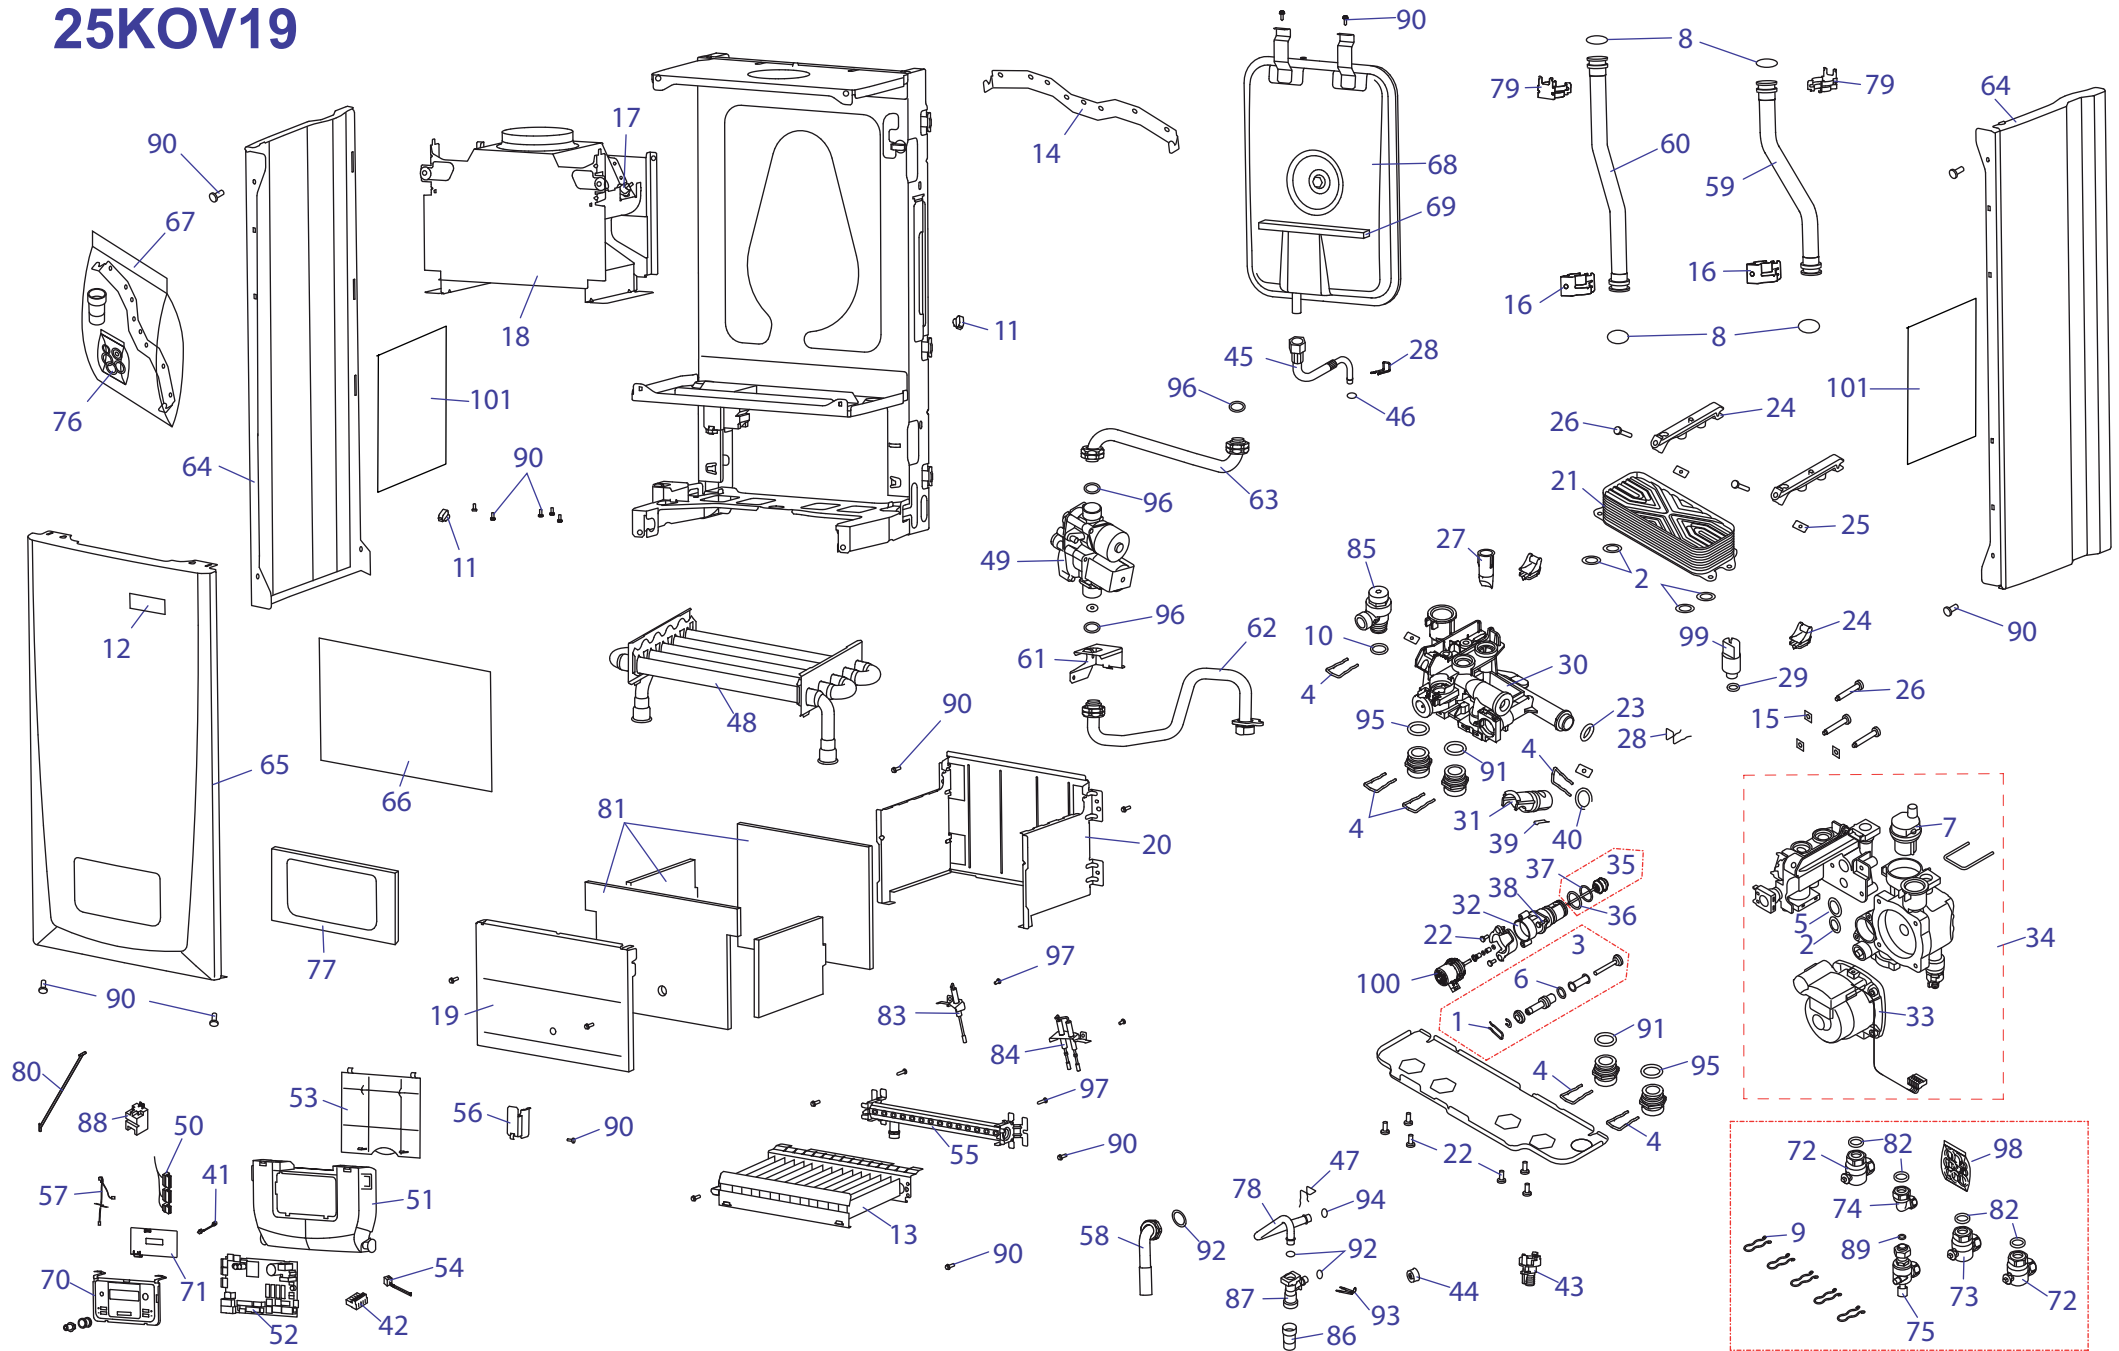

25KOV19

25KOV19

№	№ для заказа	Название	№	№ для заказа	Название	№	№ для заказа	Название
1	0020014164	Зажим (10)	35	0020097222	Шток	69	0020098254	Уплотнитель
2	0020014166	Прокладка 22,2	36	0020097224	Прокладка	70	0020098255	Лицевая панель
3	0020014169	Регулировочный винт бай-пасса	37	0020097226	Прокладка 22*2	71	0020098259	Плата дисплея 2 P2 AI
4	0020014176	Зажим D18/20	38	0020097228	Винты	72	0020098498	Отсечной кран (отопление)
5	0020014182	Прокладка	39	0020097233	Фильтр для аквасенсора	73	0020098499	Отсечной кран (ХВС)
6	0020014195	Прокладка (x10)	40	0020097234	Прокладка	74	0020098500	Фитинг (ГВС)
7	0020018569	Воздухоотводчик	41	0020097297	Жгут проводов	75	0020098501	Кран газовый
8	0020020741	Прокладка	42	0020097304	Клеммная колодка	76	0020098502	Шайбы
9	0020026410	Зажим	43	0020097336	Сливной вентиль	77	0020101506	Прокладка
10	0020027470	Прокладка	44	0020097954	Обратный клапан OF15	78	0020101510	Шланг бронированный
11	0020034693	Зажим кабельный 057656	45	0020097955	Шланг бронированный	79	0020101525	Датчик NTC+крепеж
12	0020035103	Этикетка PROTHERM 70	46	0020097956	Прокладка 2,4x9,6	80	2000801874	Ограничитель
13	0020035604	Горелка-U	47	0020097957	Зажим Ø13.5	81	2000801882	Изоляция
14	0020036182	Крепежная планка	48	0020097958	Теплообменник 25 kW	82	2000801883	Прокладка (PK10)
15	0020038229	Гайка	49	0020049296	Газовый клапан с регулятором NG, GASTEP 4	83	2000801887	Электрод ионизационный
16	0020040035	Зажим	50	0020097960	Жгут проводов P2NC-25-C	84	2000801888	Электрод розжига
17	0020049261	Термостат продуктов сгор.65+3°C	51	0020097961	Панель блока управления (передн.) 12,23,25kW	85	2000801904	Клапан предохранительный
18	0020049284	Стабилизатор тяги 24kW v.18	52	0020097962	Плата управления	86	2000801905	Насадка на клапан
19	0020049286	Панель камеры сгорания (перед.) 24kW	53	0020097963	Панель блока управления (задн.)	87	0020034962	Клапан подпитки
20	0020049305	Корпус камеры сгорания 24kW	54	0020097978	Жгут проводов	88	2000801936	Трансформатор розжига ZI62/12
21	0020059452	Вторичный теплообменник	55	0020097982	Рампа горелки 1,30	89	2000801942	Прокладка
22	0020097185	Шурупы	56	0020097983	Кронштейн	90	2000801946	Винт 4,2x13,5mm
23	0020097187	Прокладка 19,5x5	57	0020097984	Жгут проводов P2NC	91	2000801948	Прокладка 18mm
24	0020097189	Крепеж вторичного теплообменника	58	0020097985	Гидравлическая трубка	92	2000801950	Прокладка 10mm
25	0020097191	Гайка M5-22x12x4	59	0020097986	Трубка котла (обратка)	93	2000801951	Зажим D10
26	0020097193	Шуруп M5*33	60	0020097987	Трубка котла (подача)	94	2000801953	Прокладка 13mm
27	0020097195	Фильтр	61	0020097988	Кронштейн для газ. Арматуры	95	2000801956	Прокладка 20mm
28	0020097197	Зажим	62	0020097989	Трубка газовая	96	2000801958	Прокладка 1/2 (PK100)
29	0020097203	Прокладка 2,4*9,6	63	0020097990	Трубка газовая	97	2000801960	Винт M4-8 AF
30	0020097205	Гидроблок (подача)	64	0020094640	Панель облицовки (бок.)	98	2000802491	Прокладки
31	0020097207	Аквасенсор	65	0020094081	Панель облицовки (перед.)	99	A000024135	Датчик давления
32	0020097214	3-х ходовой клапан в сборе	66	0020097995	Фольга-отражатель	100	A000035133	Двигатель 3-х ходового клапана
33	0020097216	Двигатель насоса 1000L/H	67	0020097996	Установочный комплект	101	0020034106	Рефлексная фольга - II
34	0020097218	Корпус насоса	68	0020098253	Расширительный бак 7 л