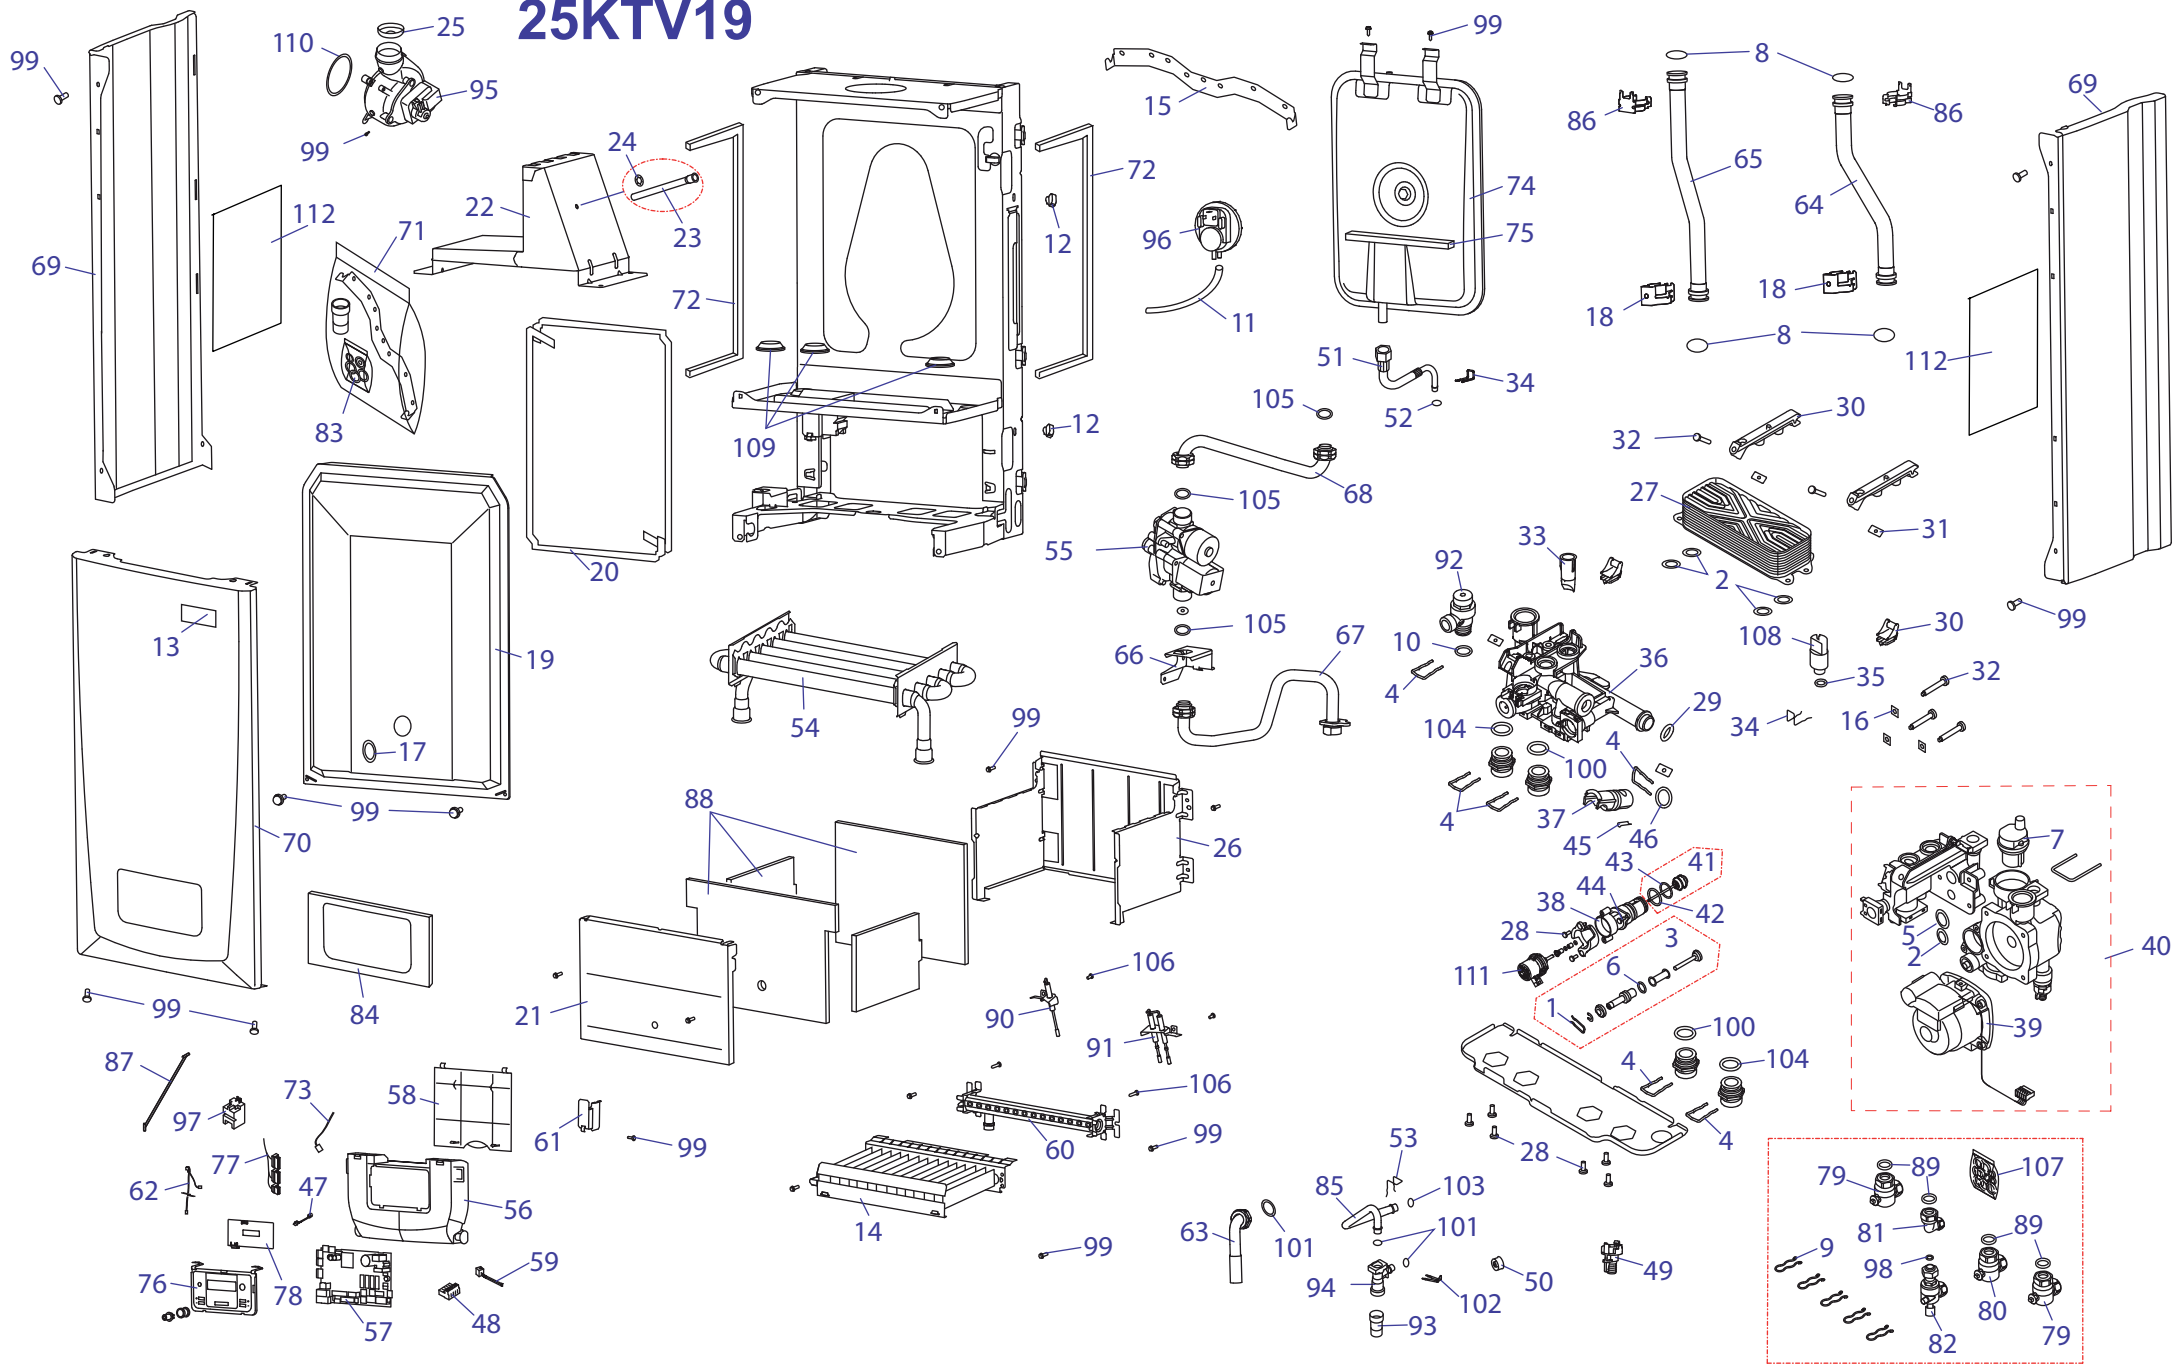

25KTV19

25KTV19