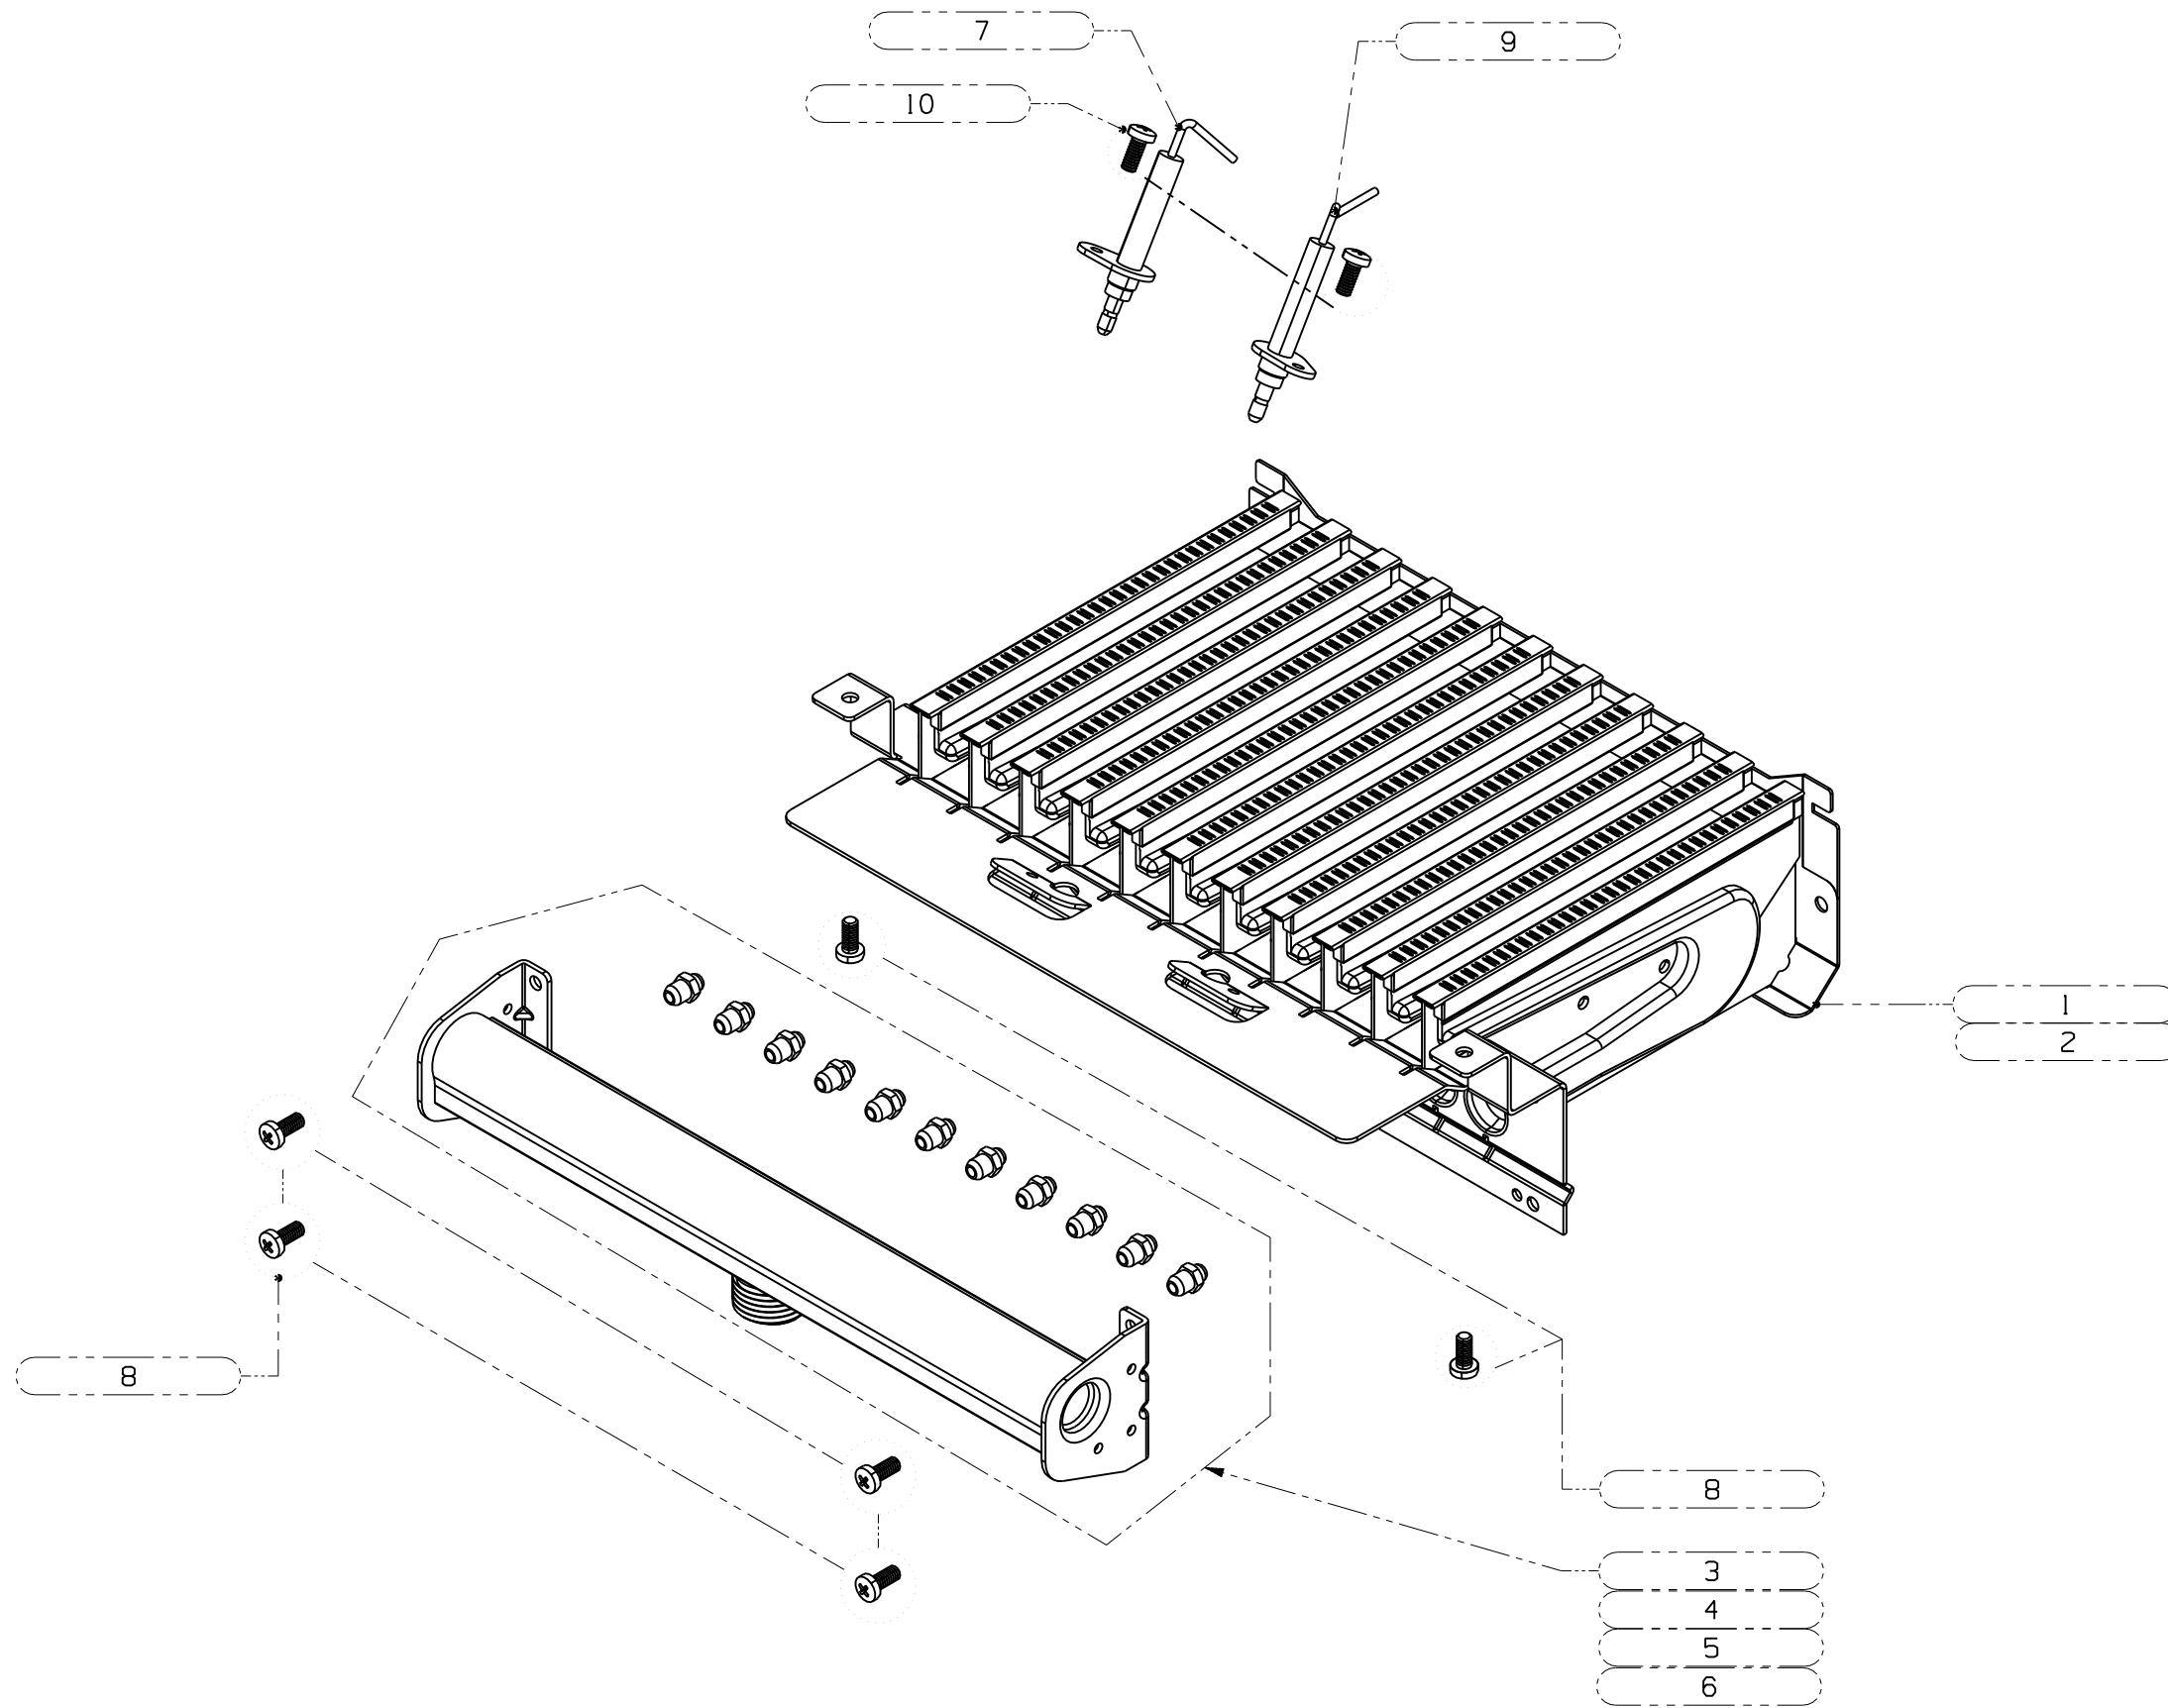

Гидрогруппа КKV 18

№	№ для заказа	Название	№	№ для заказа	Название	№	№ для заказа	Название
1	0020014160	Датчик	18	0020014186	Гайка G3/4 (x4)	37	0020038134	Уплотнительное кольцо
2	0020014161	Воздухоотводчик	19	0020014194	Прокладка 15x2 (x10)	38	0020038135	Уплотнительное кольцо
3	0020014162	Жгут проводов	20	0020014195	Прокладка (x10)	39	0020038136	Кран для слива теплонос.с котла
4	0020014164	Зажим (x10)	21	0020014402	Теплообменник	40	0020038227	Гидроблок (левый)
5	0020014166	Прокладка	22	0020038081	Рычажок предохран.клапана	41	0020038228	Гидроблок (правый)
6	0020014168	3-х ходовой клапан	25	0020038089	Прокладка (x10)	42	0020038229	Гайка
7	0020014169	Регулиров.винт бай-пасса	26	0020038090	Зажим	43	0020038230	Трубка гидравлическая
8	0020014170	Крепление для насоса	27	0020038093	Трубка гидравлическая	44	0020038234	Фильтр
9	0020014172	Держатель	28	0020038094	Винт M5x77 (x4)	45	0020039705	Уплотнительное кольцо
10	0020014173	Предохранител.клапан	29	0020038125	Трубка гидравлическая	46	0020042744	Заглушка
11	0020014174	Аквасенсор	30	0020038126	Трубка гидравлическая	47	0020044964	Проходная изолир.втулка D7(x10)
12	0020014175	Прокладка (x10)	31	0020038127	Трубка гидравлическая	48	0020044965	Проходная изолир.втулка D4,5
13	0020014176	Зажим D18/20	32	0020038128	Трубка гидравлическая	49	0020045075	Ручка вентиля подпитки (x2)
14	0020014177	Прокладка 9,6x2,4 (x10)	33	0020038130	Вентиль подпитки	51	0020078492	Насос
15	0020014182	Прокладка	34	0020038131	Обратный клапан	52	0020079644	Датчик
16	0020014183	Прокладка 19,8x3,6 (x10)	35	0020038132	Прокладка (x10)			
17	0020014185	Зажим	36	0020038133	Трубка гидравлическая			

BRULOR GRUBU