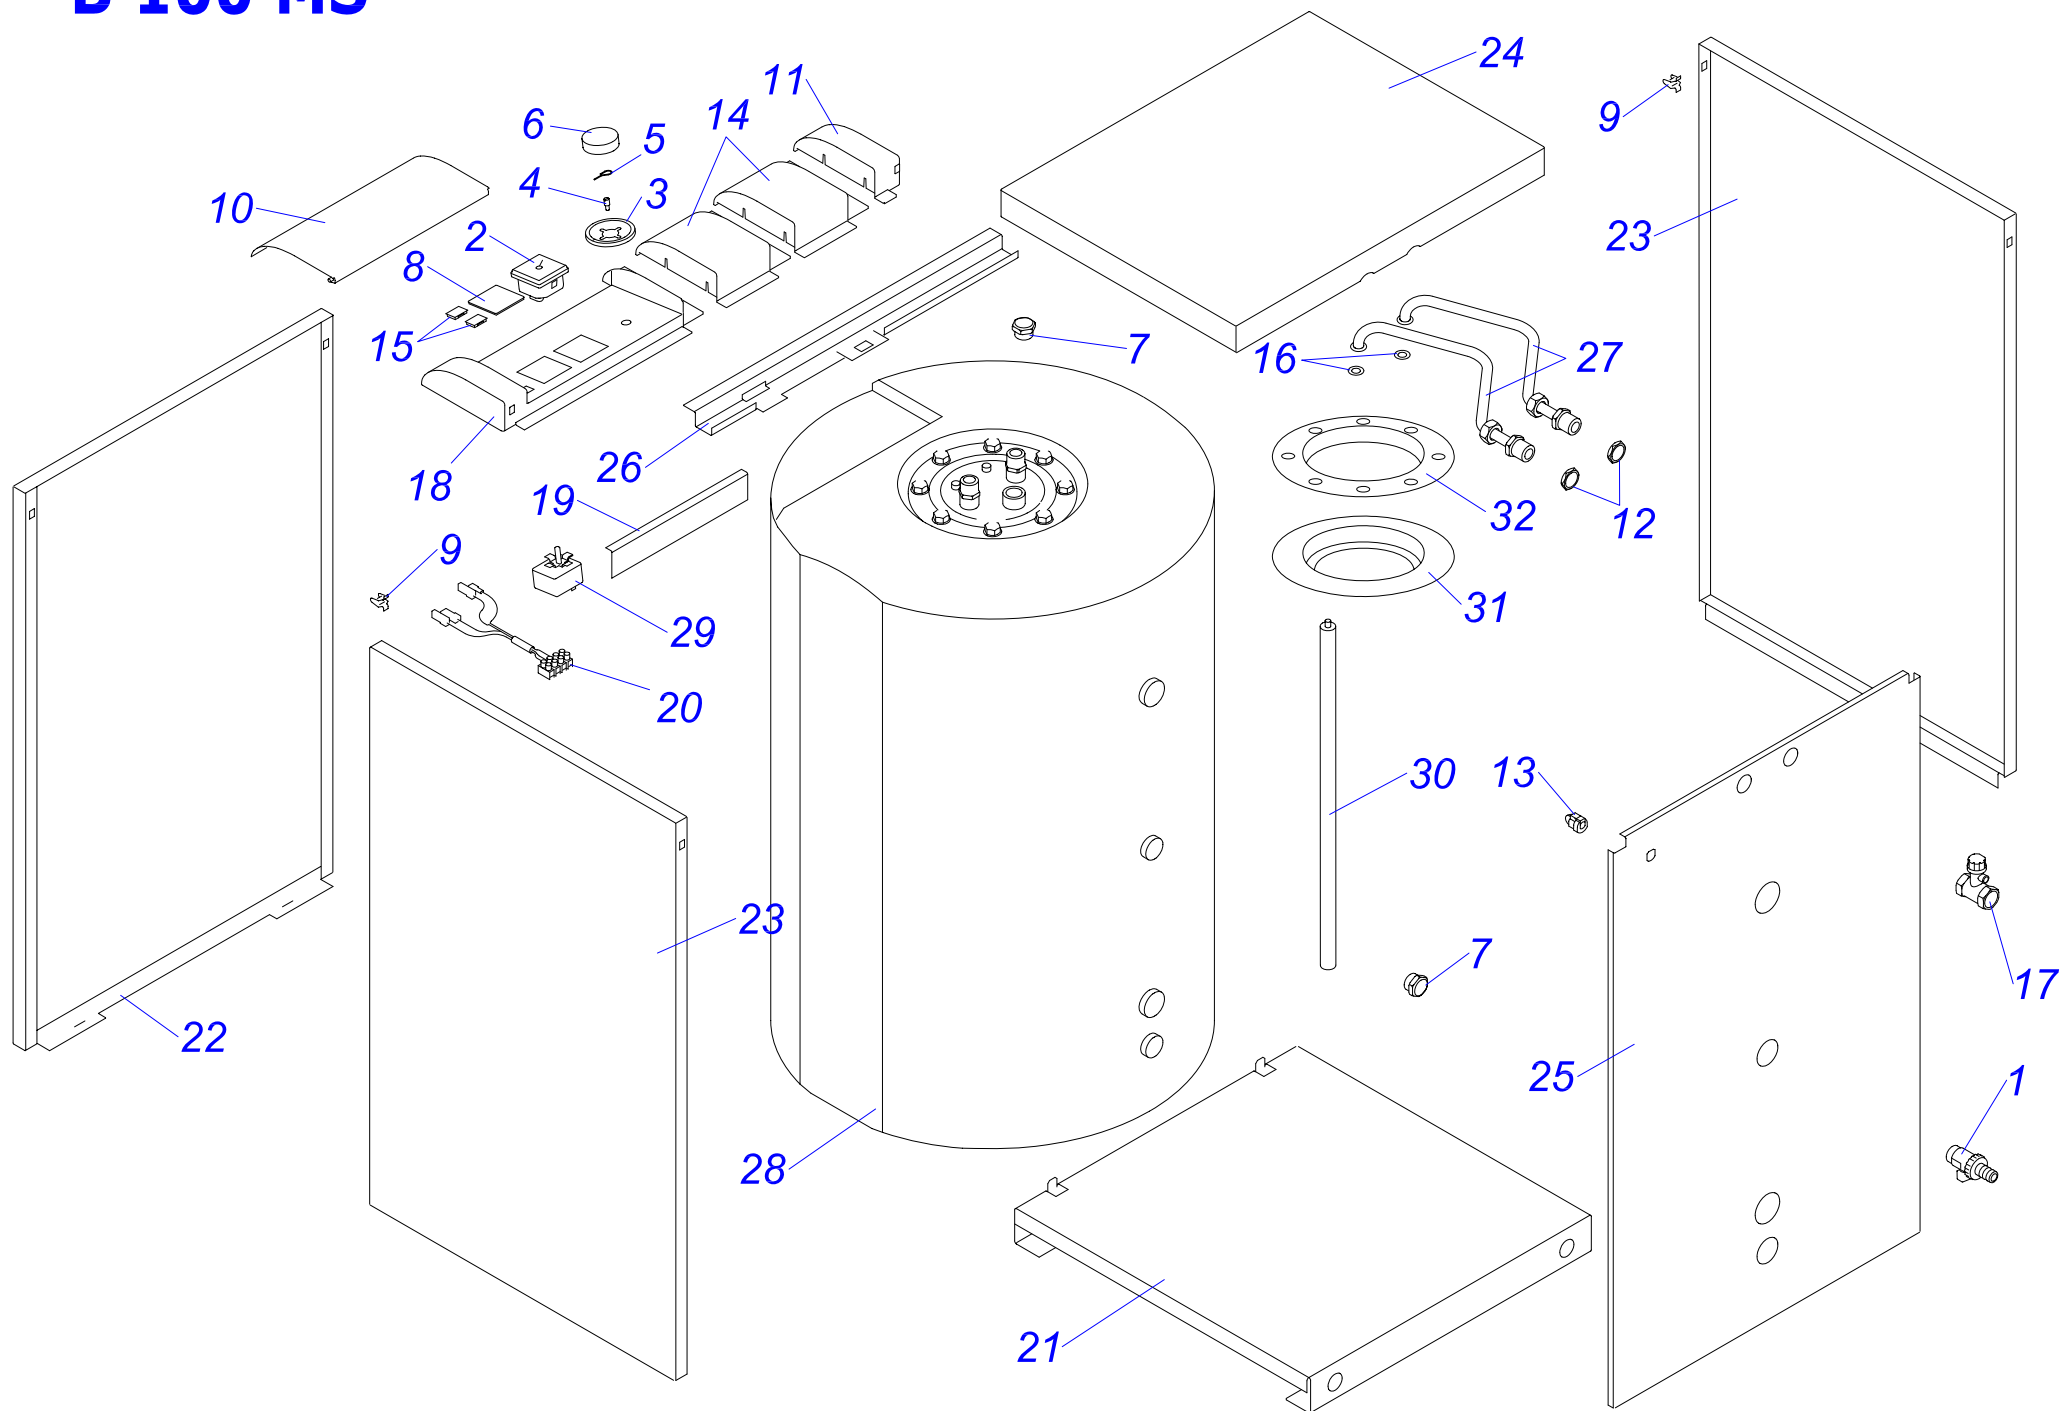

B 100 MS

бойлер В 100 MS

№	№ для заказа	Название	№	№ для заказа	Название	№	№ для заказа	Название
1	0020033328	Шаровой кран выход. 1/2"	12	0020033835	Гайка 1/2"	23	0020035312	Панель облицовки бок. белая
2	0020025279	Термометр	13	0020033838	Переходник кабельный - пласт.	24	0020035313	Панель облицовки верх. белая
3	0020033438	Подложка	14	0020033844	Заглушка KLO,PLO13	25	0020043835	Панель облицовки (задн.)
4	0020033444	Ограничительный винт	15	0020033911	Заглушка PLO v.13	26	0020035570	Опора панели управления
5	0020033445	Ограничительная пружина	16	0020033932	Прокладка 18x10x2	27	0020034790	Трубка ГВ
6	0020033454	Ручки управления - D	17	0020027667	Предохранител.клапан 1/2" ZB-4	28	0020025253	Бойлер 100 л. ОКС 100 NTR
7	0020033490	Заглушка 1/2"	18	0020043353	Панель блока управления В100М	29	0020027673	Термостат раб.3-кон. мед. IMIT
8	0020033709	Заглушка панели управления	19	0020043373	Планка крепежная В100М	30	0020034955	Анод 26x465/М8
9	0020033555	Зажим 16	20	0020043421	Жгут проводов В100М	31	0020034954	Прокладка фланца
10	0020033831	Крышка KLO,PLO13	21	0020043831	Рама бойлера	32	0020034953	Крышка фланца
11	0020033834	Заглушка KLO,PLO13	22	0020035311	Панель облицовки перед.Linea23