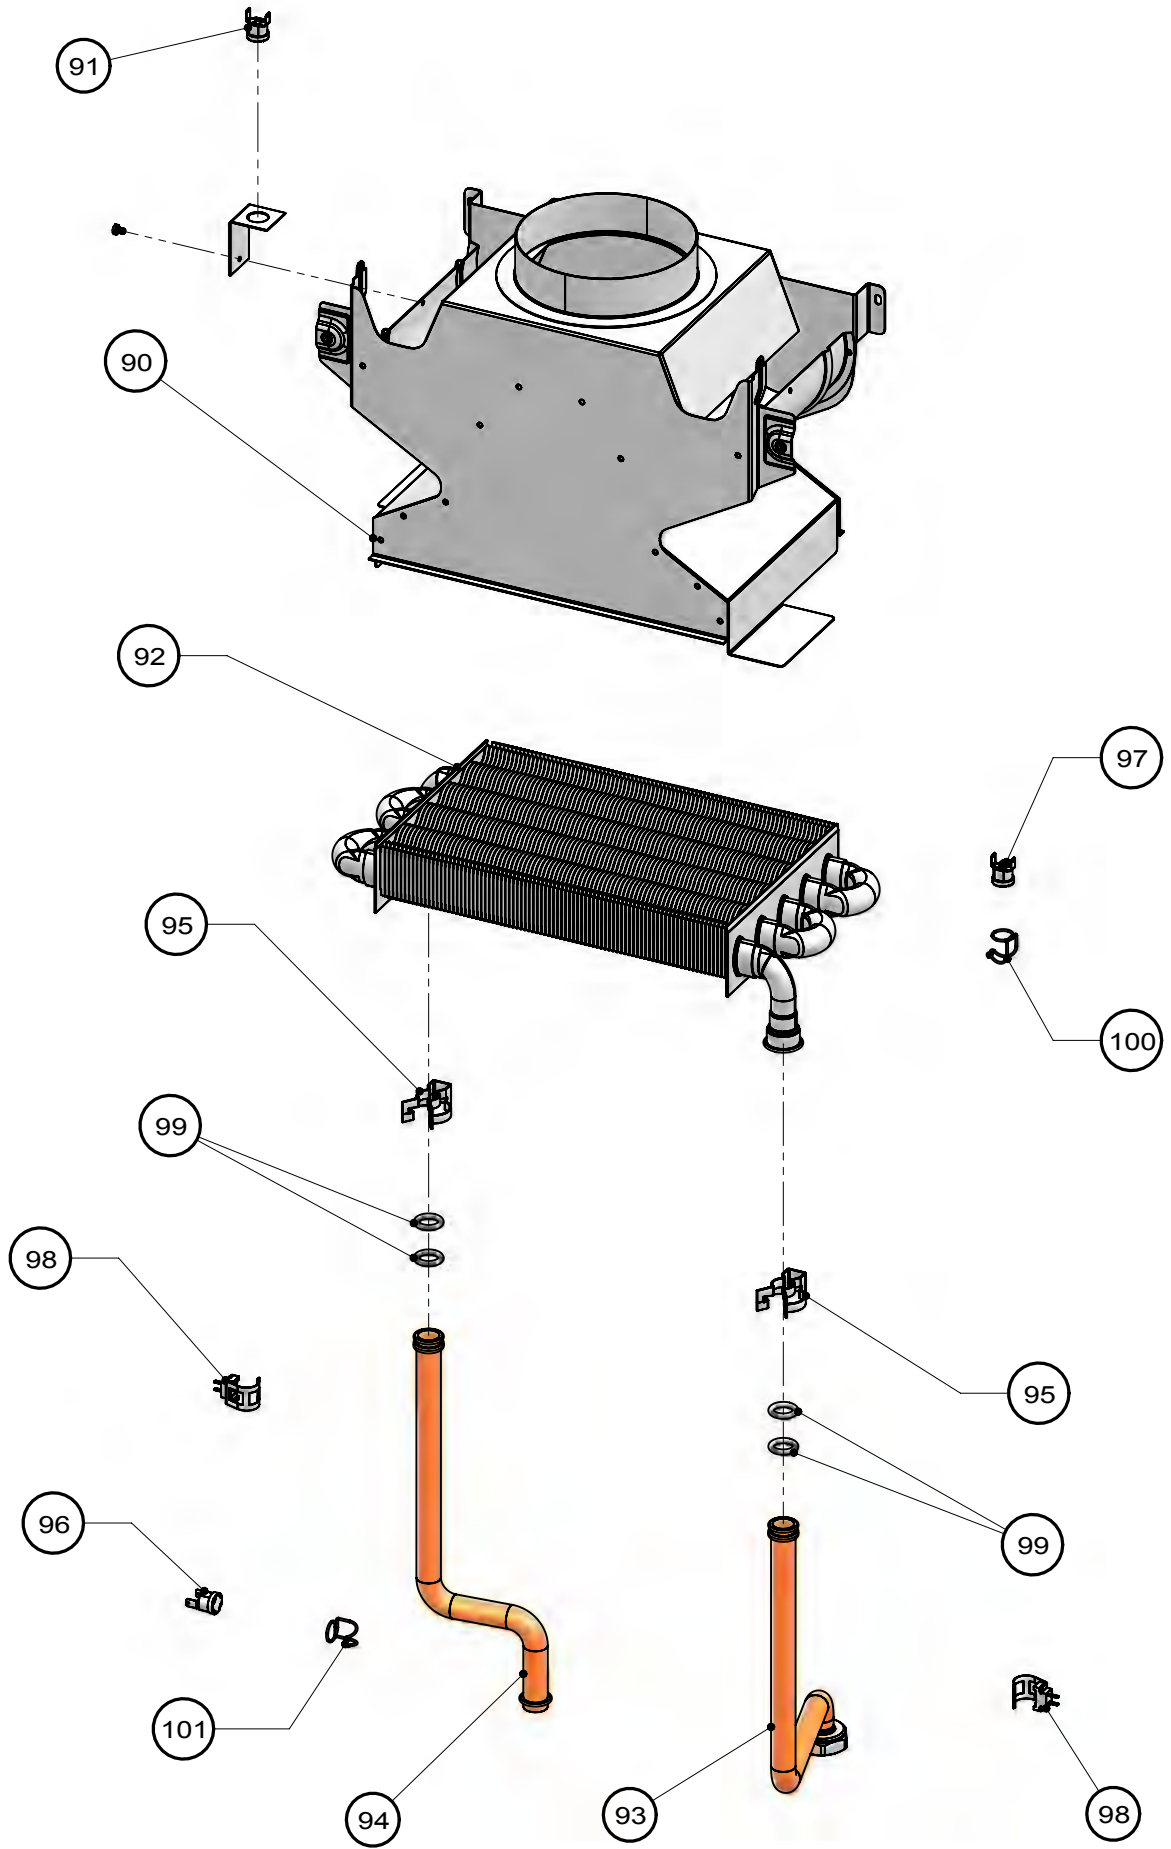

NEVA BACALI ESANJOR PATLAMIS