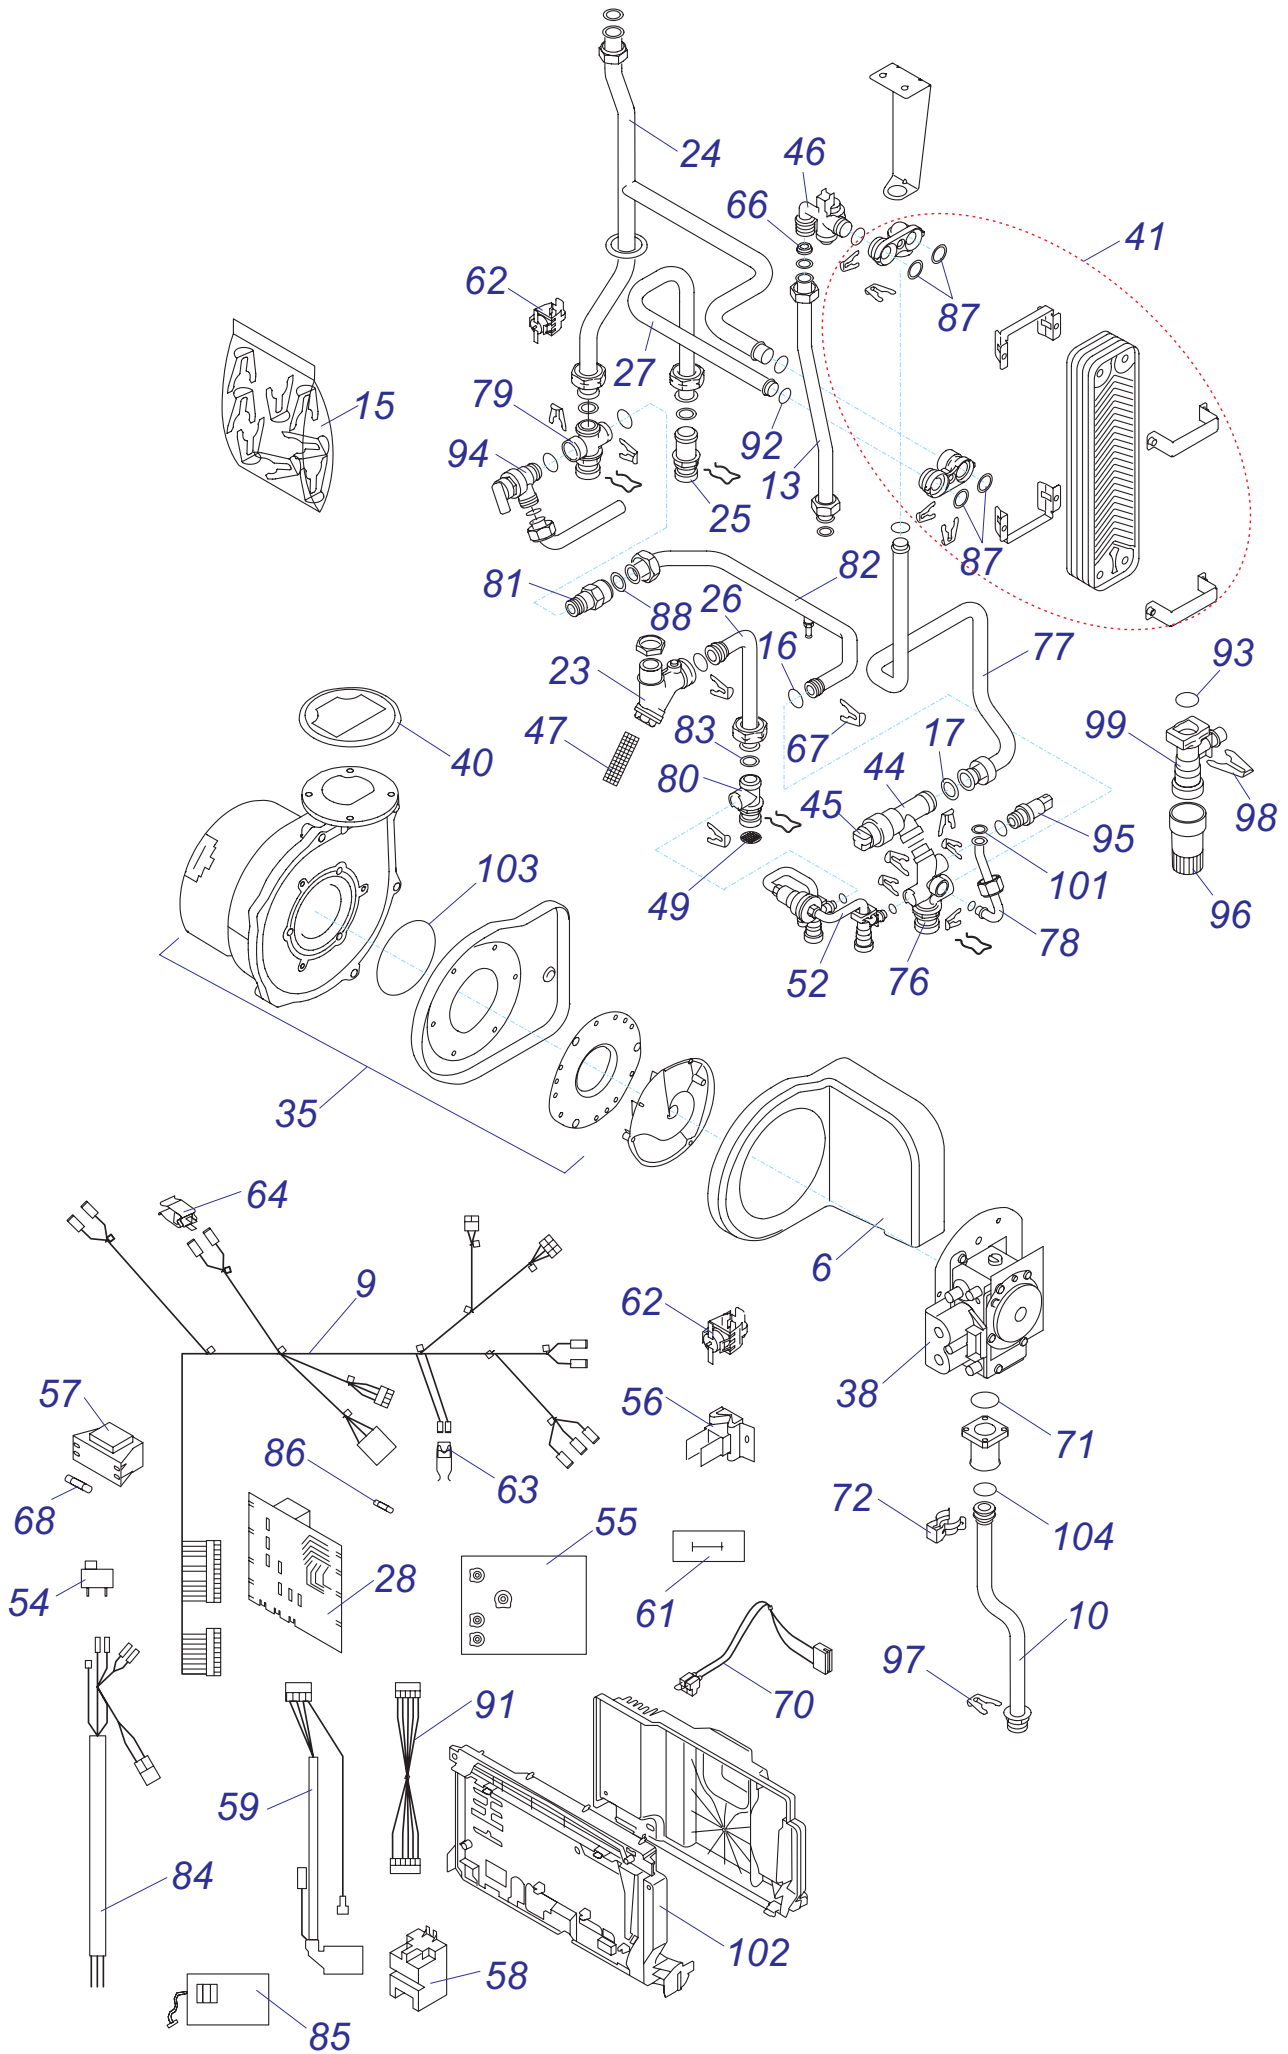

28 KKV

28 KKV

28 ККВ - ЛЕВ

№	№ для заказа	Название	№	№ для заказа	Название	№	№ для заказа	Название
1	A000035106	Переходник(воздух.клапан)(x2)	37	A000035181	Электрод розжига	73	0020015137	Адаптер
2	A000035107	Прокладка D=15mm(5шт.)	38	0020015134	Газовый клапан G20 28kW	74	0020014659	Прокладка
3	A000035108	Крепежная планка	39	0020015140	Труба выхода продуктов сгор.	75	0020015139	Изоляция
4	0020096388	Теплообменник 24/28kW	40	A000035180	Прокладка вентилятора	76	0020015145	Распределитель
5	A000035115	Адаптер сифона	41	A000035128	Теплообменник пластинчатый	77	0020015146	Трубка
6	A000035119	Корпус	42	A000035130	Сифон сборный	78	0020015147	Трубка расширит.бака
7	A000035121	Держатель с крепежом	43	A000035131	Насос	79	0020015148	Распределитель
8	A000035125	Трубка с креплением	44	A000035132	3-ходовой клапан с двигателем	80	0020015149	Гидравлич. присоединение
9	0020017358	Жгут проводов NN	45	A000035133	Привод 3-ходового клапана	81	0020015150	БАИПАС
10	A000035155	Трубка газовая	46	A000035334	Датчик протока	82	0020015151	Трубка бай-пасса
11	A000035157	Прокладка	47	A000035136	Сетчатый фильтр	83	2000801863	Прокладка
12	A000035158	Трубка	48	A000035186	Заглушка сифона с прокладкой	84	2000801918	Жгут проводов
13	A000035162	Трубка	49	0020015141	Фильтр SV	85	2000801923	Плата термостата
14	A000035165	Трубка	50	0020015142	Расширительный бак 8l	86	2000801932	Предохранитель 125mA
15	A000035166	Комплект зажимов	51	0020015143	Шланг для расширит.бака ККВ	87	0020014182	Прокладка
16	A000035167	Прокладка D15	52	0020015144	Трубка с обратным клапаном	88	2000801957	Прокладка 3/4"
17	A000035168	Прокладка	53	A000035139	Воздухоотводчик	89	2000802017	Демпфер
18	A000035175	Прокладка теплообмен.	54	2000801930	Сетевой выключатель	90	2000802020	Зажим
19	A000035176	Горелка 28kW	55	0020027897	Плата интерфейса	91	2000802032	Кабель платы управления
20	A000035177	Прокладка	56	A000035142	Датчик температуры котла	92	2000801948	Прокладка 18мм
21	A000035179	Прокладка трубки прод.сгор.	57	A000460211	Трансформатор	93	2000801950	Прокладка 10мм
22	A000035182	Заглушка + прокладка	58	A000035144	Трансформатор розжига	94	2000801904	Клапан предохран.3 бара
23	A000035335	Фильтр ГВС	59	A000035147	Жгут проводов к трансфор.розж.	95	A000024135	Датчик давления
24	A000035352	Трубка котла (подача)	60	A000035148	Жгут проводов к электроду розж.	96	2000801905	Надставка клапана выпуск.
25	A000035360	Присоединение	61	A000035350	Плата 3-ходового клапана	97	2000801947	Зажим D18мм-клапан
26	A000035361	Трубка ХВС (в фильтр)	62	A000035185	Термостат аварий.с держат.	98	2000801951	Зажим D10мм
27	A000035363	Трубка ГВС пластин.теплообм.	63	2000801934	Датчик температуры ГВС	99	0020034962	Клапан подпитки
28	0020020682	Плата управления SYMSI 7	64	2000801935	Датчик температуры котла	100	801874	Держатель
29	0020015153	Панель управления ККВ	65	0020015138	Изоляция теплообмен.	101	0020043955	Прокладка
30	0020015155	Панель облицовки перед.	66	0020014664	Дроссельная шайба	102	801924	Перегородка плата управл.пласт.
31	A000460216	Панель облицовки бок.	67	0020014665	Зажим D15	103	0020018825	Прокладка (PK3)
32	A000460218	Изоляция турбокам.-компл.	68	0020014786	Предохранитель 315МА ККВ	104	0020044916	Прокладка (PK10)
33	0020015135	Адаптор дымохода	69	0020035583	Ручки управления (3+3+1)	105	0020044917	Поплавок
34	0020015136	Крышка турбокамеры	70	0020015128	Жгут проводов	106	0020044918	Фильтр сифона
35	2000802204	Вентилятор	71	0020015129	Прокладка			
36	A000035112	Прокладка (10 шт)	72	0020015130	Зажим			