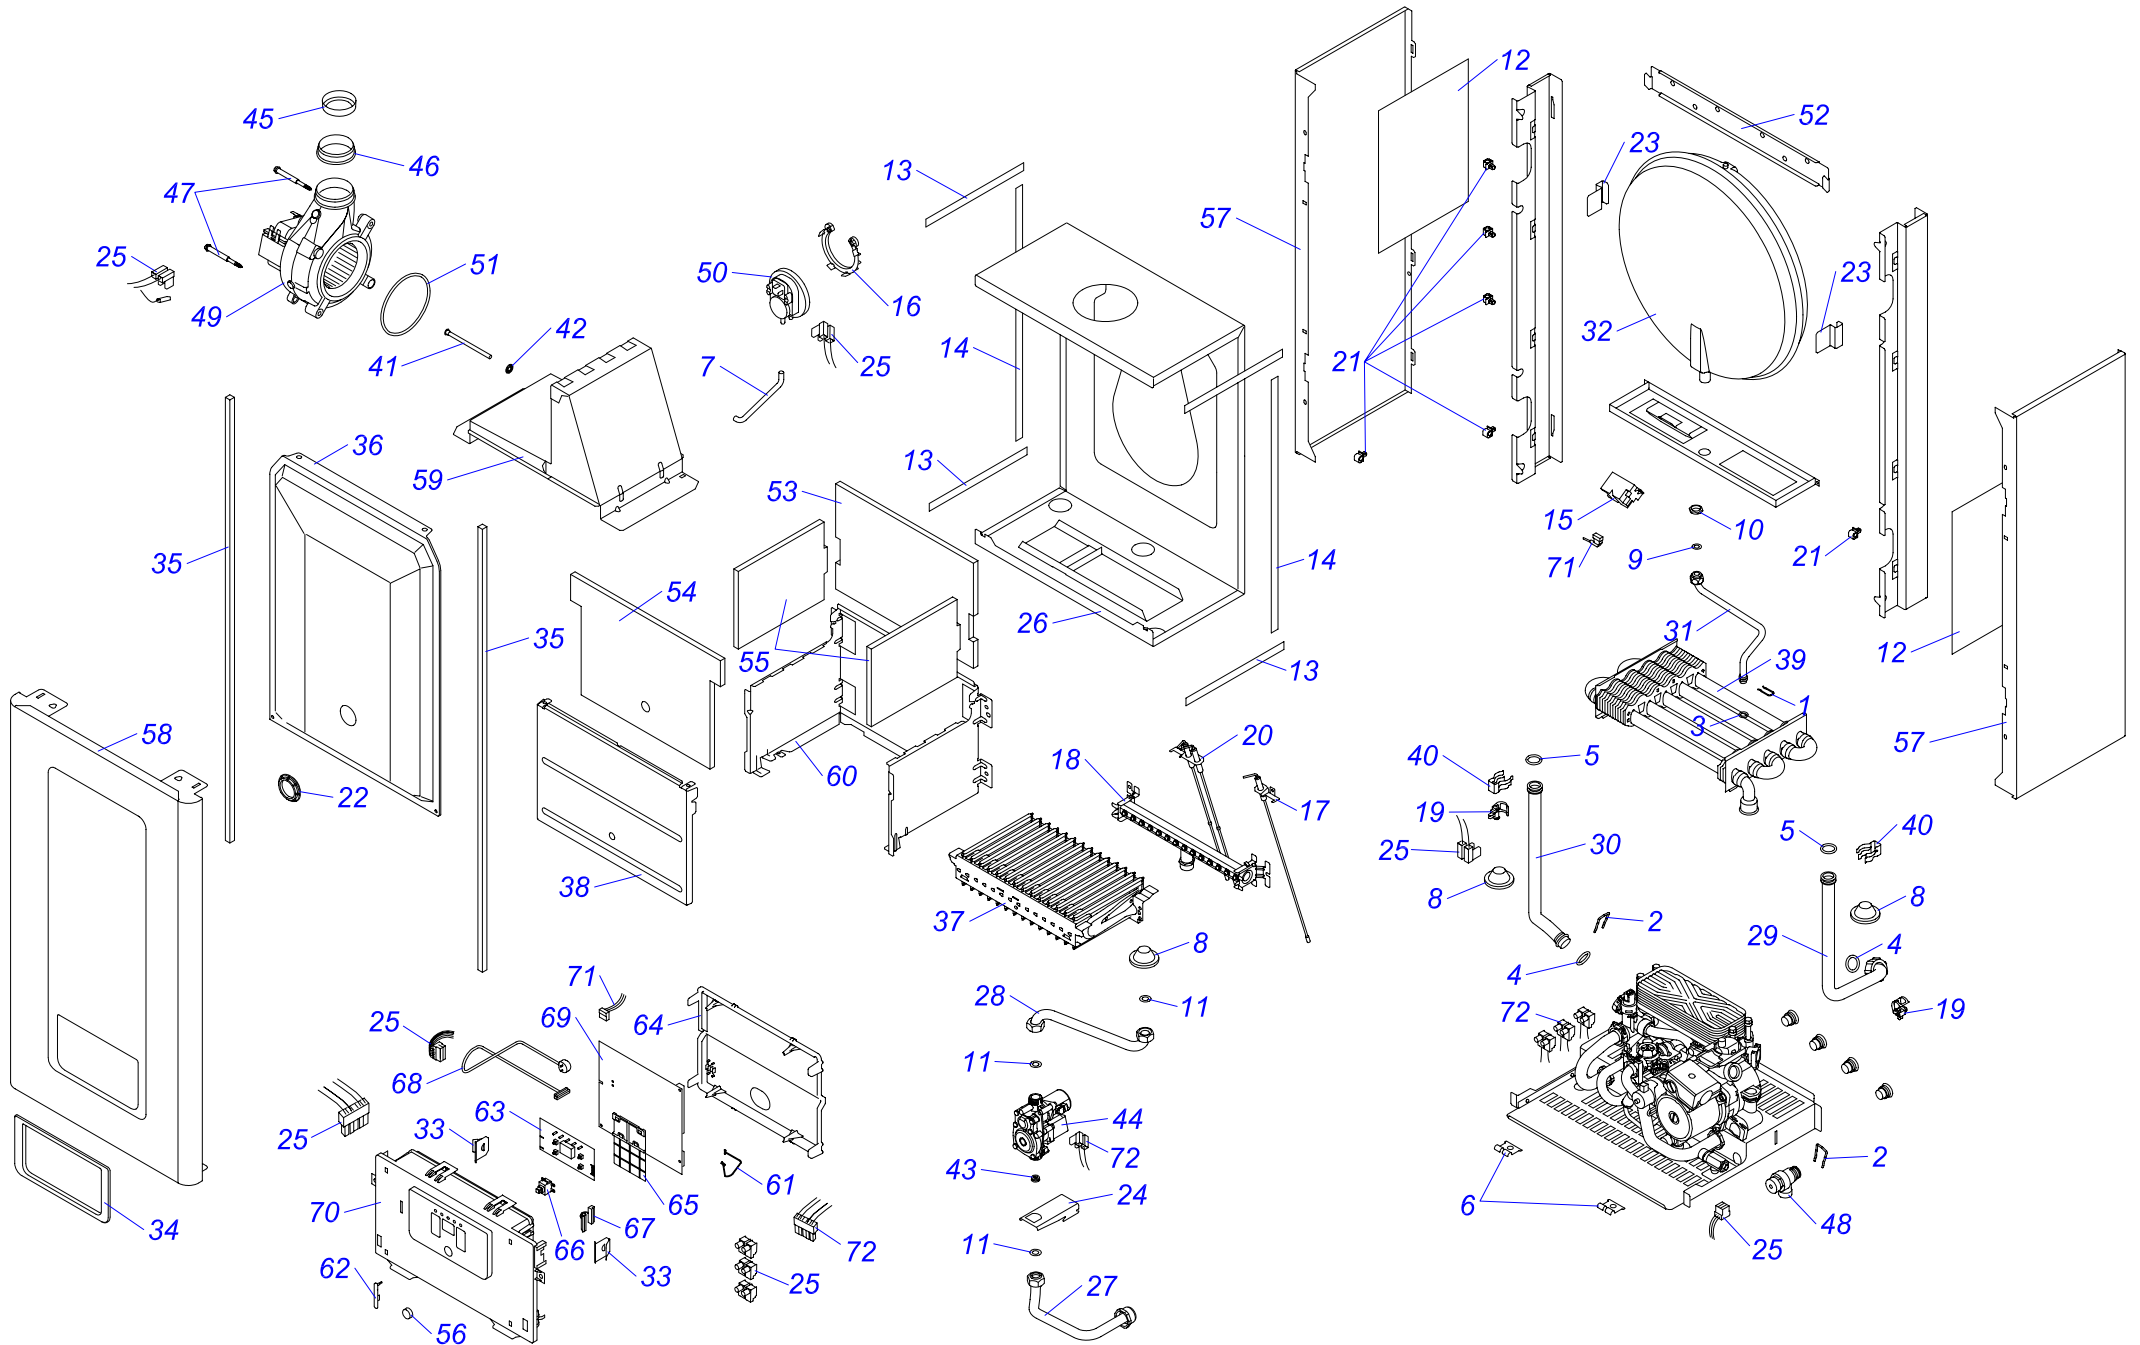

24 KOVR 18

№	№ для заказа	Название	№	№ для заказа	Название	№	№ для заказа	Название
1	0020014164	Зажим (x10)	21	0020049258	Панель облицовки (задн.) 18	41	0020049303	Изоляция
2	0020014176	Зажим D18/20	22	0020049261	Термостат продуктов сгор.65+3°C	42	0020049304	Изоляция
3	0020014177	Прокладка 9,6x2,4 (x10)	23	0020049262	Трубка газовая v.18	43	0020034738	Отражатель E
4	0020014183	Прокладка 19,8 x 3,6 (x10)	24	0020049263	Трубка газовая v.18	44	0020038359	Кнопка сетевого выключателя
5	0020020741	Прокладка	25	0020049264	Трубка котла (обратка) v18 секц.	45	0020049259	Панель облицовки (бок.) L+P 18
6	0020020774	Держатель блока управ.(верх.)	26	0020049265	Трубка котла (подача) v18	46	0020049260	Панель облицовки (перед.) P18
7	0020033473	Прокладка 15x8x2	27	0020049266	Трубка расширит.бака	47	0020049305	Корпус камеры сгорания 24kW
8	0020033836	Гайка 3/8"	28	0020049267	Расширительный бак 8л	48	0020025183	Жгут проводов ВМУ-А1
9	0020033932	Прокладка 18x10x2	29	0020049273	Держатель блока управления	49	0020038355	Лицевая панель блока управл.
10	0020034106	Фольга-отражатель - II	30	0020039701	Рамка	50	0020038356	Плата дисплея v.18
11	0020034711	Трансфор.розжига ZI62/12	31	0020049284	Стабилизатор тяги 24kW v.18	51	0020038357	Панель блока управления (задн.)
12	0020034840	Электрод ионизацион.DIN	32	0020049285	Горелка	52	0020038358	Панель защиты сетев.выключат.
13	0020044942	Рампа гор.SD 14 рам.1.30DIN	33	0020049286	Панель камеры сгорания (перед.)	53	0020038360	Сетевой выключатель
14	0020035043	Датчик наружный 18мм-JS322	34	0020049288	Теплообменник	54	0020038362	Жгут проводов
15	0020035528	Электроды розжига DIN	35	0020049289	Зажим	55	0020038361	Сетевой кабель
16	0020035609	Зажим кабельный 0174820	36	0020049292	Диафрагма 6,30	56	0020049268	Плата управления Panther18
17	0020049253	Зажим расширител.бака (бок.)	37	0020049296	Газ.клапан GASTER4 s reg.	57	0020095659	Жгут проводов
18	0020049254	Держатель газового клапана	38	2000801904	Клапан предохранительный 3 бара	58	0020095661	Жгут проводов, АТМО
19	0020068845	Крепежная планка v.18	39	0020049280	Пластиковая заглушка	59	0020092827	Жгут проводов 24KV18
20	0020049256	Опора блока управления	40	0020049302	Изоляция камеры сгорания			

24 KTV 18