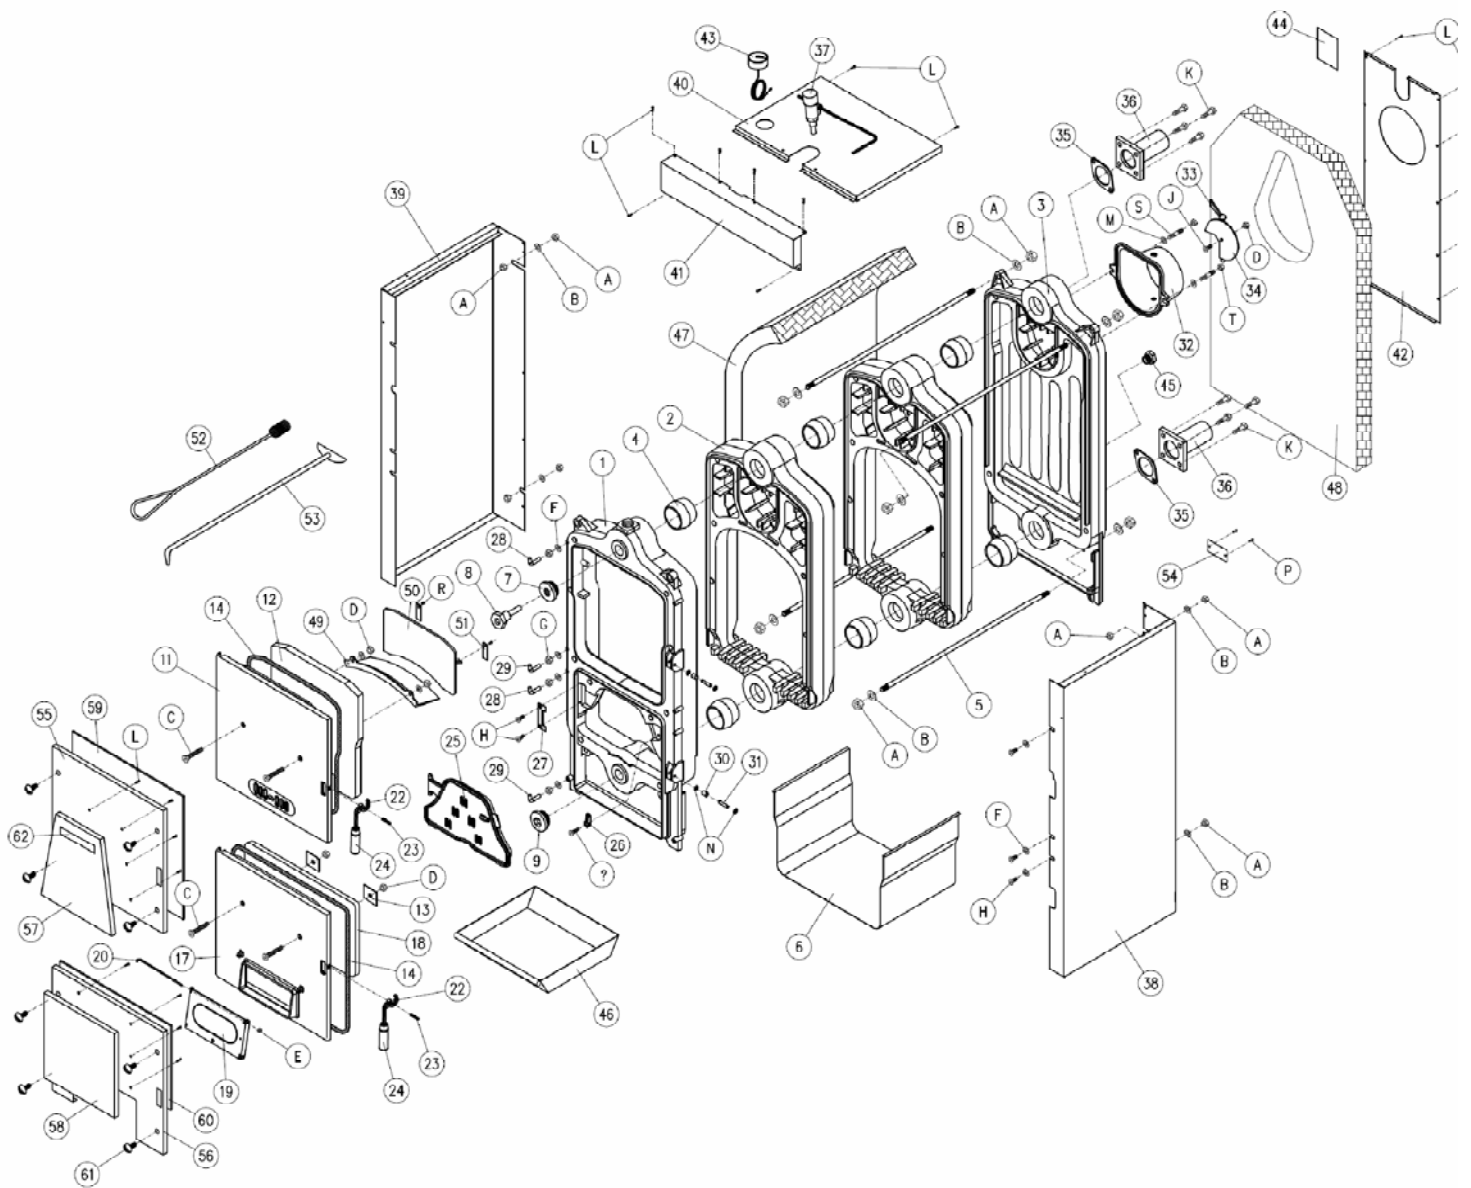

EXPLODED DRAWING

JULY 2009

PROTHERM SOLITECH PLUS SOLID FUEL FIRED CAST IRON BOILER

PRODUCT TYPE & ITEM NR.

SOLITECH PLUS

3	4	5	6	7	8
---	---	---	---	---	---

MALZEME KODU MATERIAL CODE	SPARE PART LIST		JULY 2009						ÜCRET KODU PRICE
	PROTHERM SOLITECH PLUS SOLID FUEL FIRED CAST IRON BOILER		PRODUCT TYPE & ITEM NR.						
			SOLITECH PLUS						
			3	4	5	6	7	8	
2007609925	SOLID PLUS ÜST KAPI SEPERATÖRÜ - KOMPLE (DAHİLİ)	UPPER FRONT DOOR SEPARATOR	49	49	49	49	49	49	37
2007609926	SOLID PLUS DUMAN SEPERATÖRÜ (DAHİLİ)	SMOKE SEPARATOR	50	50	50	50	50	50	37
2007609927	SOLID PLUS DUMAN SEPERATÖRÜ MONTAJ SACI	SMOKE SEPARATOR FIXING SHEET	51	51	51	51	51	51	6
2007602668	DKY TEMİZLEME FIRÇASI (PLUS)	CLEANING BRUSH	52	52	52	52	52	52	35
2007602224	DKY GEL-BERİ VE ŞİŞLEME ÇUBUĞU	ASH SCRAPER ROD	53	53	53	53	53	53	31
2007610092	PROTHERM SOLITECH PLUS ÖN ÜST SAC (kırmızı)	UPPER DOOR CASING (red)	55	55	55	55	55	55	45
2007610094	PROTHERM SOLITECH PLUS ÖN ALT SAC (kırmızı)	LOWER DOOR CASING (red)	56	56	56	56	56	56	39
2007610091	PROTHERM SOLITECH PLUS ÖN ÜST DEKOR SACI (gri)	UPPER DOOR DECORATION CASING (grey)	57	57	57	57	57	57	45
2007610093	PROTHERM SOLITECH PLUS ÖN ALT DEKOR SACI (gri)	LOWER DOOR DECORATION CASING (grey)	58	58	58	58	58	58	45
2005015500	ÜST KAPI DEKOR SACI ALTI İZOLASYONU	UPPER DOOR INSULATION	59	59	59	59	59	59	39
2005015500	ALT KAPI DEKOR SACI ALTI İZOLASYONU	LOWER DOOR INSULATION	60	60	60	60	60	60	39
2007603555	MK ÖZEL SAC MONTAJ CIVATASI - YENİ	SPECIAL SHEET METAL FIXING BOLT	61	61	61	61	61	61	15
2007609957	PROTHERM LOGO	PROTHERM STICKER	62	62	62	62	62	62	19
2007610124	SOLID PLUS KULLANMA KLAVUZU PROTHERM RUSÇA	SOLID PLUS USER MANUAL							19
2002010750	M12 SOMUN TS1026/1 GAL.	NUT M12 TS1026/1	A	A	A	A	A	A	5
2002023332	A13 RONDELA TS79/2 GALV.(DIN 125)	WASHER A13 TS 79/2	B	B	B	B	B	B	5
2007602284	M6X40 YHB CIVATA TS1023/4 - PAS.	M6x40 FILLESTER COUNTERSUNK HEAD BOLT	C	C	C	C	C	C	5
2002010660	M6 SOMUN TS1026/1	NUT M6 TS1026/1	D	D	D	D	D	D	1
2002010290	M4 SOMUN	NUT M4	E	E	E	E	E	E	1
2002022735	A8.4 RONDELA TS79/2(CK)	WASHER A8.4 TS79/2	F	F	F	F	F	F	1
2002010686	M8 6K SOMUN TS1026/1 CK	NUT M8 TS1026/1	G	G	G	G	G	G	3
2007602385	M8X15 YHB VIDA TS1023/4A	M8x15 FILLESTER COUNTERSUNK HEAD BOLT	H	H	H	H	H	H	5
2007602805	M8X20 YHB VIDA	M8x20 FILLESTER COUNTERSUNK HEAD BOLT	I	I	I	I	I	I	5
2007602265	M6X30 HAVSA B.CIVATA TS1023/4B - PAS.	M6x30 FILLESTER COUNTERSUNK HEAD BOLT	J	J	J	J	J	J	5
2002011338	M10X25 A.K ÇELİK CIVATA TS1021/1	M10X25 HEXAGONAL HEAD BOLT	K	K	K	K	K	K	6
2002005468	4.2X9.5 SAÇ VIDA DIN7981(SIVRI)-SIYAH	4.2X9.5 SELF TAPPING SCREW	L	L	L	L	L	L	1
2002022750	A10.5 RONDELA TS 79/2	WASHER A10.5 TS 79/2	M	M	M	M	M	M	1
2007609769	EMNİYET RONDELASI - 4 - DIN 6799	LOCK WASHER - 4 - DIN 6799	N	N	N	N	N	N	1
2007603455	M6X12 AKB CIVATA	M 6X12 HEXAGONAL HEAD BOLT	R	R	R	R	R	R	5
2002071155	M10X40 SAPLAMA (12X20)	STUD M10X40	S	S	S	S	S	S	9
2002010720	M10 6K SOMUN TS1026/1 CK	NUT M10 TS1026/1	T	T	T	T	T	T	5