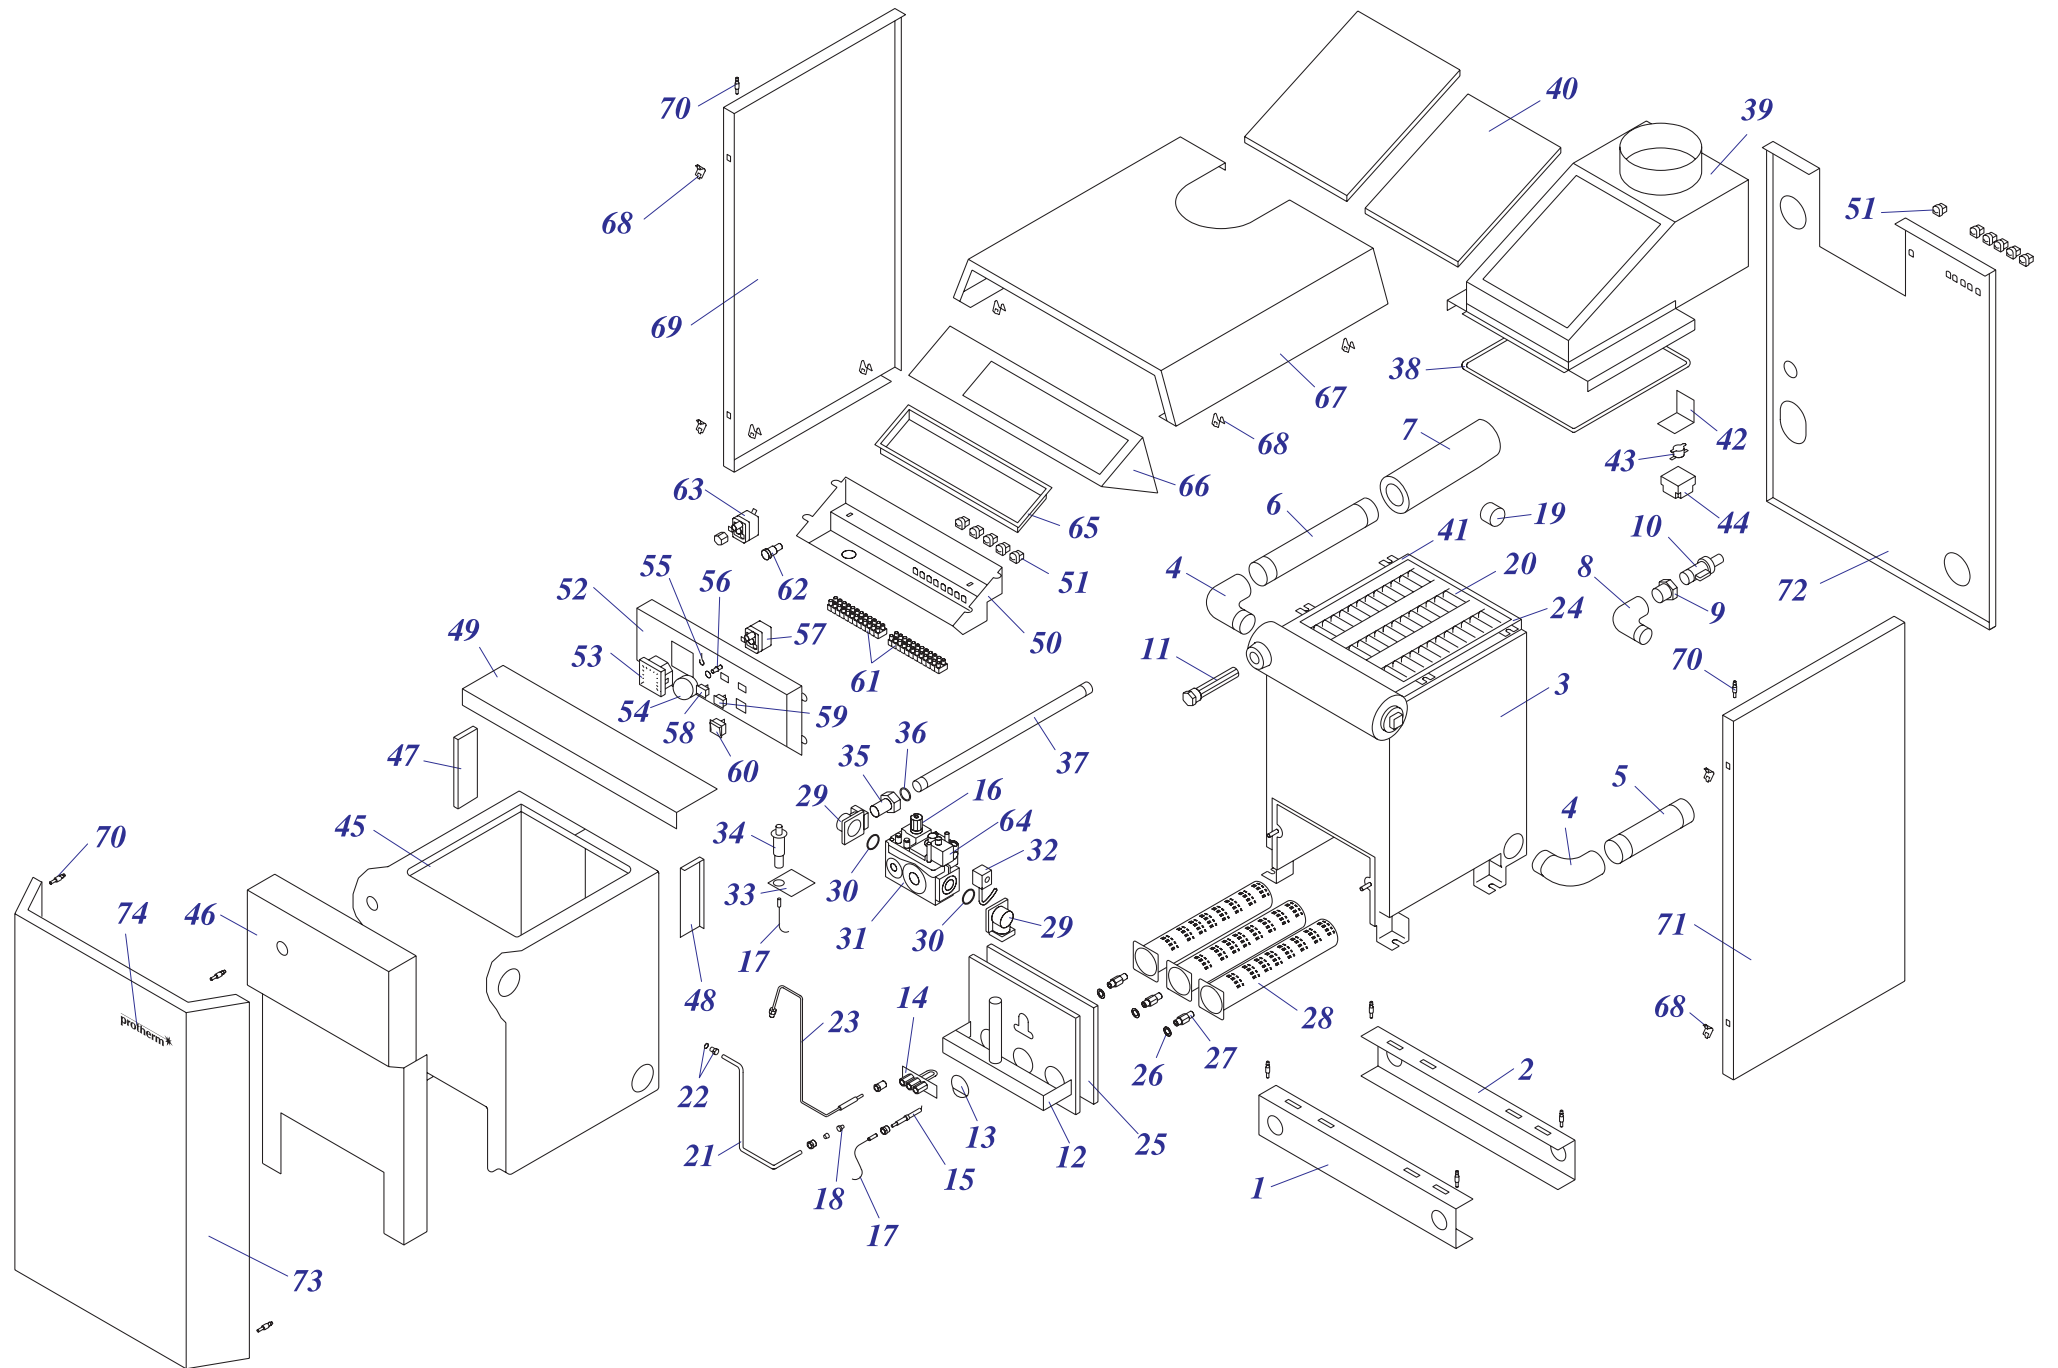

20,30 PLOS 10

20,30 PLOS 10

№	№ для заказа	Название	№	№ для заказа	Название	№	№ для заказа	Название
1	0020043608	Рама котла 23 IN L P	26	0020035252	Прокладка 14x10x1 Cu-плоская	49	0020035529	Опора блока управления Li v.12
2	0020043607	Рама котла 23 IN L	27	0020033276	Форсунка для горелки 2,8мм	50	0020033534	Панель блока управления PLO,KLO
3	0020033615	Чугунный теплообмен.3секц.	28	0020033270	Горелочные трубы	51	0020033838	Переходник кабельный - пласт.
	0020033617	Чугунный теплообмен.3секц.	29	0020033487	Фланец угловой DN 15 R3612	52	0020043266	Панель управления PLOS
4	0020043229	Уголок 90° 6/4"	30	0020033468	Прокладка 22x2,5	53	0020025279	Термометр
5	0020043482	Трубка котла(обратка)6/4" 40,50TLO	31	0020025219	Газовый клапан 820 SIT NOVA	54	0020033442	Ручки управления
6	0020043453	Трубка котла(подача)6/4" 40,50TLO	32	0020027518	Кабель для NOVA 820	55	0020033445	Ограничительная пружина
7	0020043191	Изоляция трубы котла 6/4"	33	0020035593	Крепление кнопки пьезорозжига PLO	56	0020033444	Ограничительный винт
8	0020043228	Уголок 90° 1"	34	0020027519	Кнопка пьезорозжига NOVA	57	0020025281	Термостат рабочий (TY)
9	0020043231	Переход 1"-1/2"	35	0020043119	Резьбовое соединение VE4300-1/2"	58	0020033182	Сигнализатор оранжевый
10	0020033328	Шаровой кран выход. 1/2"	36	0020027665	Прокладка 24x15x2	59	0020033228	Выключатель (функциональный)
11	0020027662	Гильза для 3 датчиков	37	0020043441	Трубка газовая -вход 20,30 PLO	60	0020033230	Выключатель (функциональный)
12	0020043338	Основание горелки 20PLO	38	0020033480	Уплотнительный шнур 5x5	61	0020033240	Клеммник 6336-37-12-10
	0020033728	Основание горелки 30PLO	39	0020033601	Стабилизатор тяги 20 PLOS, TLO	62	0020033180	Держатель для предохранителя
13	0020043376	Створка глазка 207		0020033602	Стабилизатор тяги 30 PLOS, TLO	63	0020025286	Термостат аварийный (LY)
14	0020027523	Горелка запальная для PLO	40	0020043345	Изоляция стабилизатора тяги 20PLO	62	0020027522	Катушка газового клапана NOVA 820
15	0020027506	Электрод розжига для PLO		0020033576	Изоляция стабилизатора тяги 30PLO	65	0020033840	Рамка 257x97пласт.(EL,B100,NL)
16	0020027588	Катушка модуляции SIT 824/836	41	0020033941	Секция теплообмен. (левая)	66	0020033775	Панель облицовки (лиц.) KLO,PLO
17	0020033250	Провод к электроду розжига 500мм	42	0020033527	Держатель термостата прод.сгор.	67	0020043369	Панель облицов.(верх.)20TLO,PLOS
18	0020033281	Сопло для запал.горелки G27.2	43	0020033306	Термостат биметал.необратим.85°С		0020044867	Панель облицов.(верх.)30TLO,PLOS
19	0020033944	Ниппель 47x36-G1	44	0020033325	Защитный кожух датчика продукт.сгор	68	0020033555	Зажим 16
20	0020033943	Секция теплообмен. (средняя)	45	0020043343	Изоляция теплообмен.(перед.)20PLO	69	0020035314	Панель облицовки бок.L 20,30PLOS
21	0020033879	Трубка		0020033574	Изоляция теплообмен.(перед.)30PLO	70	0020033554	Штырь M4
22	0020033251	Винтовое соединение 6мм		0020043350	Изоляция теплообмен.(задн.)23PLO	71	0020035315	Панель облицов.бок. P 20,30PLOS
23	0020027520	Термопара 55мм, M9x1	46	0020043379	Изоляция теплообмен. 20PLO	72	0020035316	Панель облицов.задн. 20PLOS,TLO
24	0020033942	Секция теплообмен. (правая)		0020043380	Изоляция теплообмен. 30PLO		0020043391	Панель облицов.задн. 30PLOS,TLO
25	0020033564	Изоляция горелки 20PLO	47	0020035531	Стойка (левая) - Li v.11	73	0020043377	Панель облицов.перед. 20,30 Li
	0020033566	Изоляция горелки 30PLO	48	0020035532	Стойка (правая) - Li v.11	74	0020035103	Этикетка PROTHERM 70