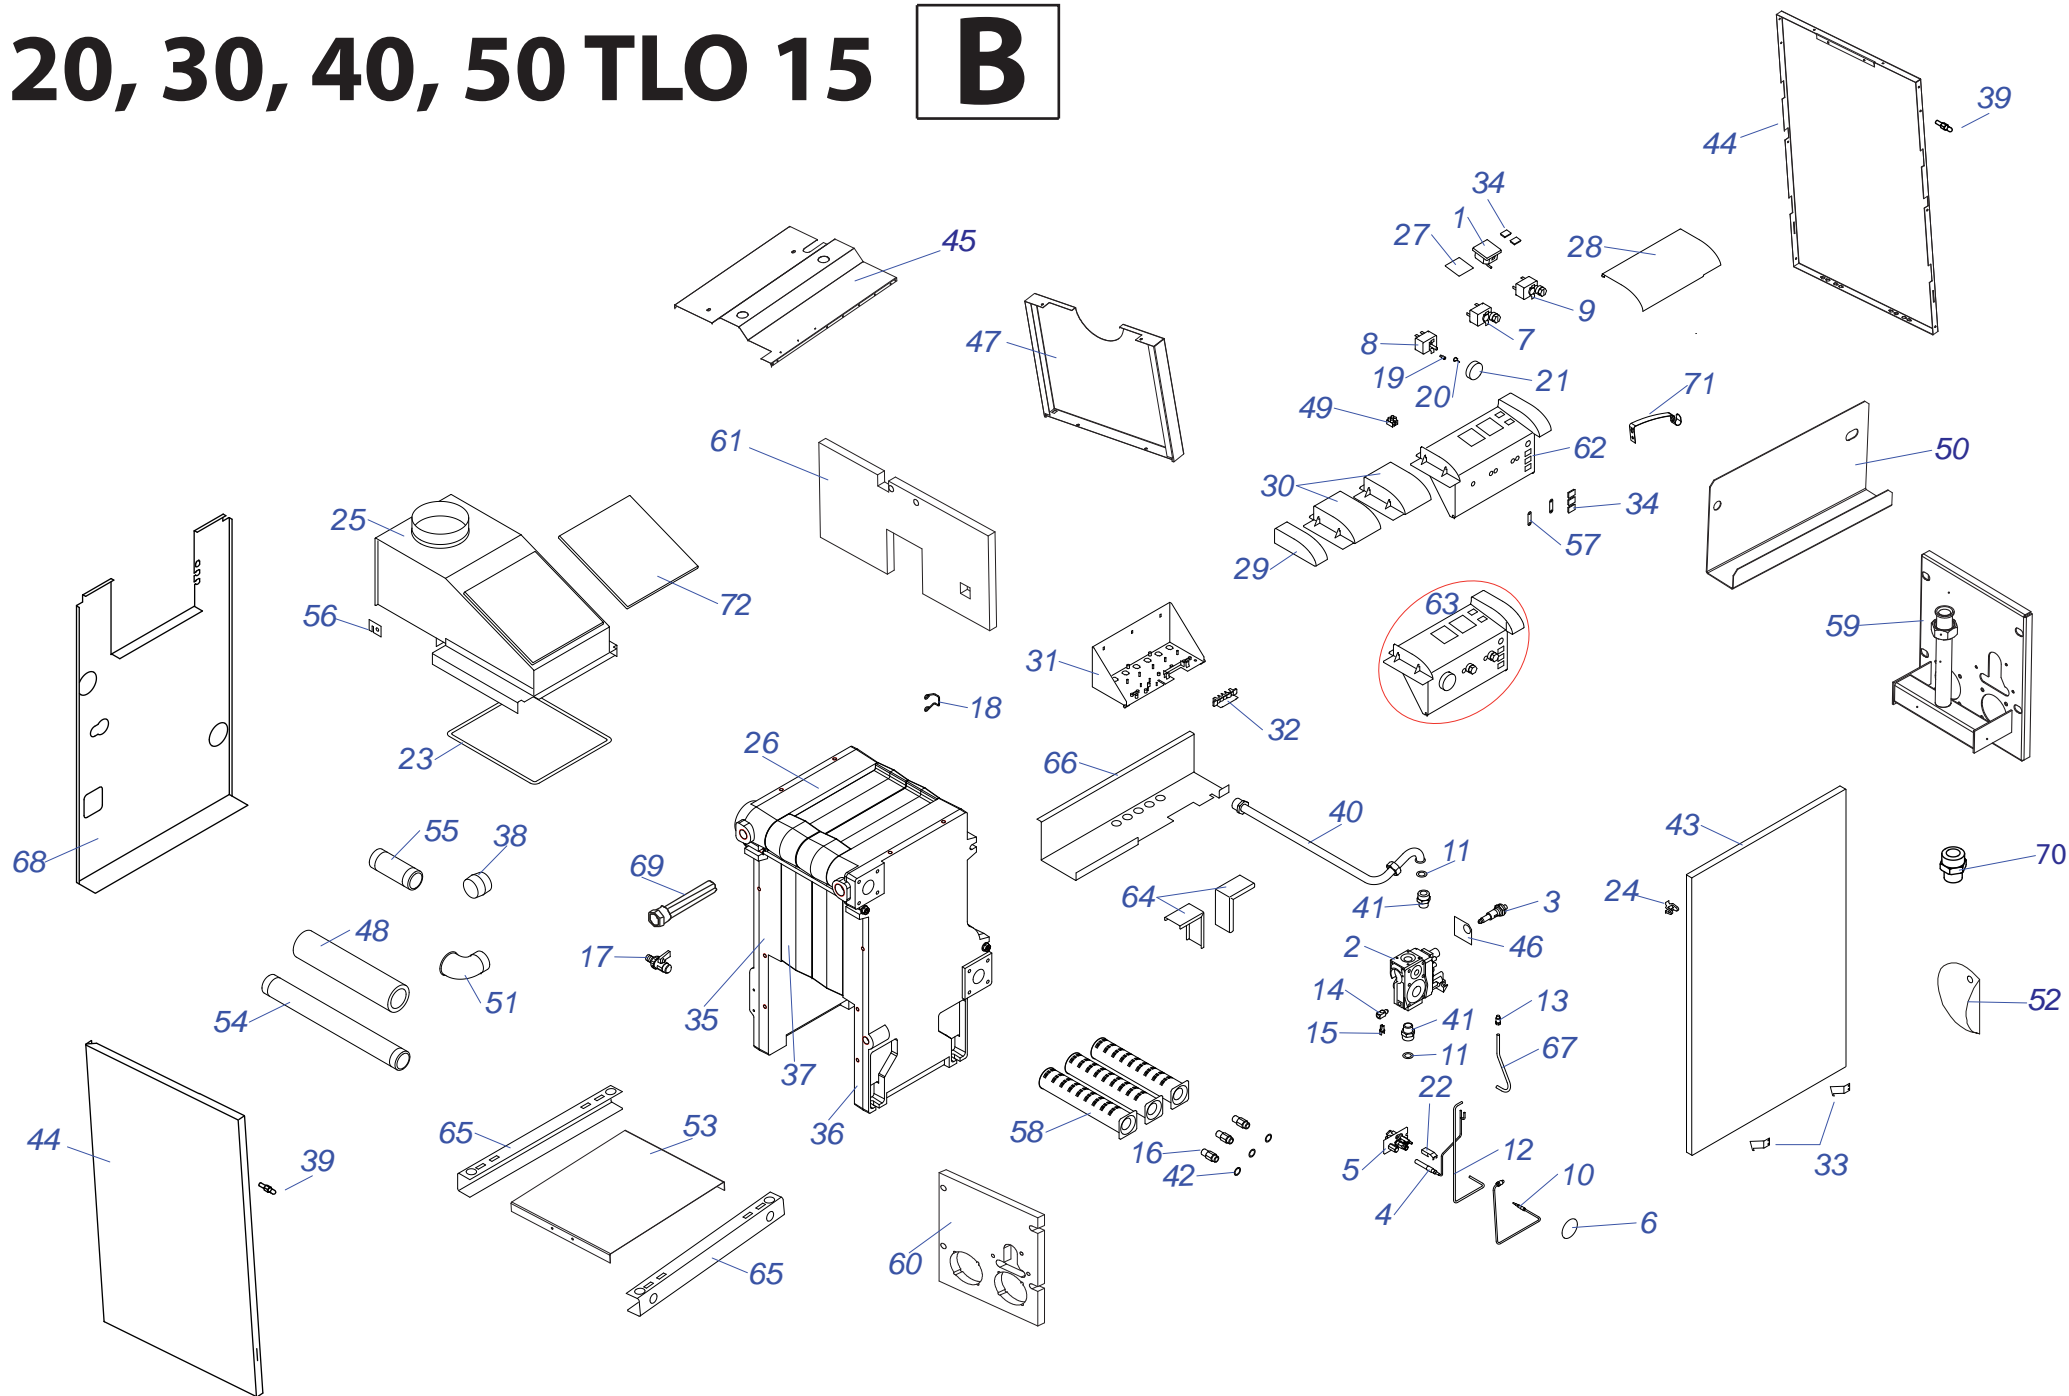

20, 30, 40, 50 TLO 15 **B**

Примечание: Новый блок теплообменника касается котлов от завод. номера свыше 211025xxxxxx (с 25той недели 2010г.)

Напольные котлы

20,30,40,50 TLO 15 B