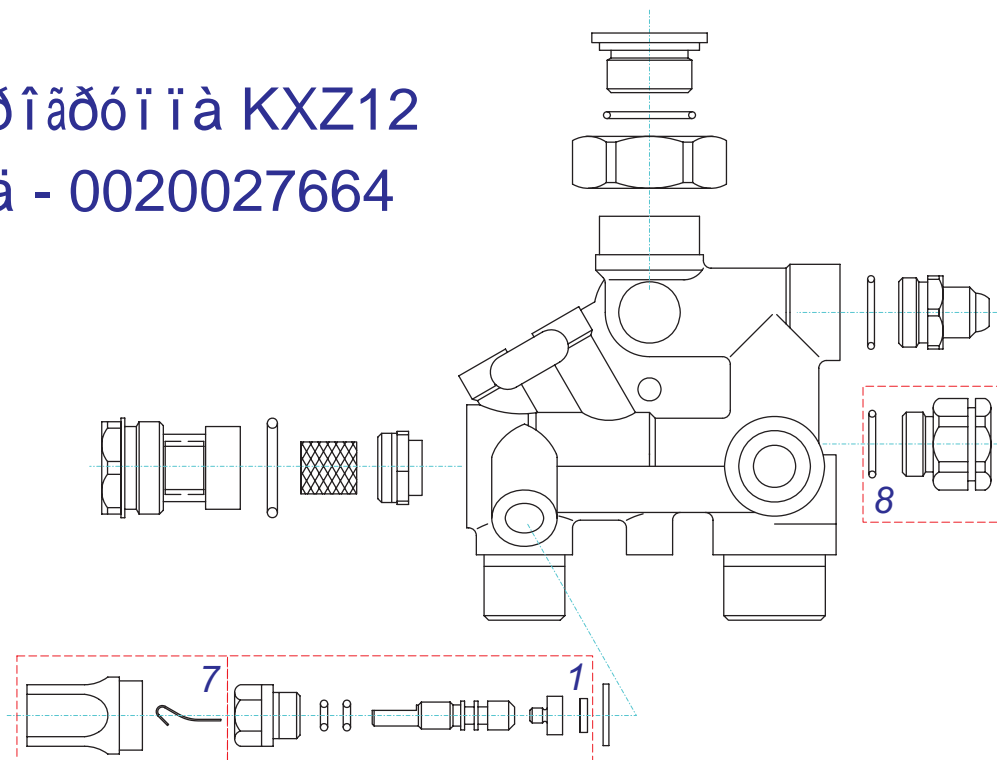

Ãèäðîãðóïïà KXZ12

ãõîä - 0020027664