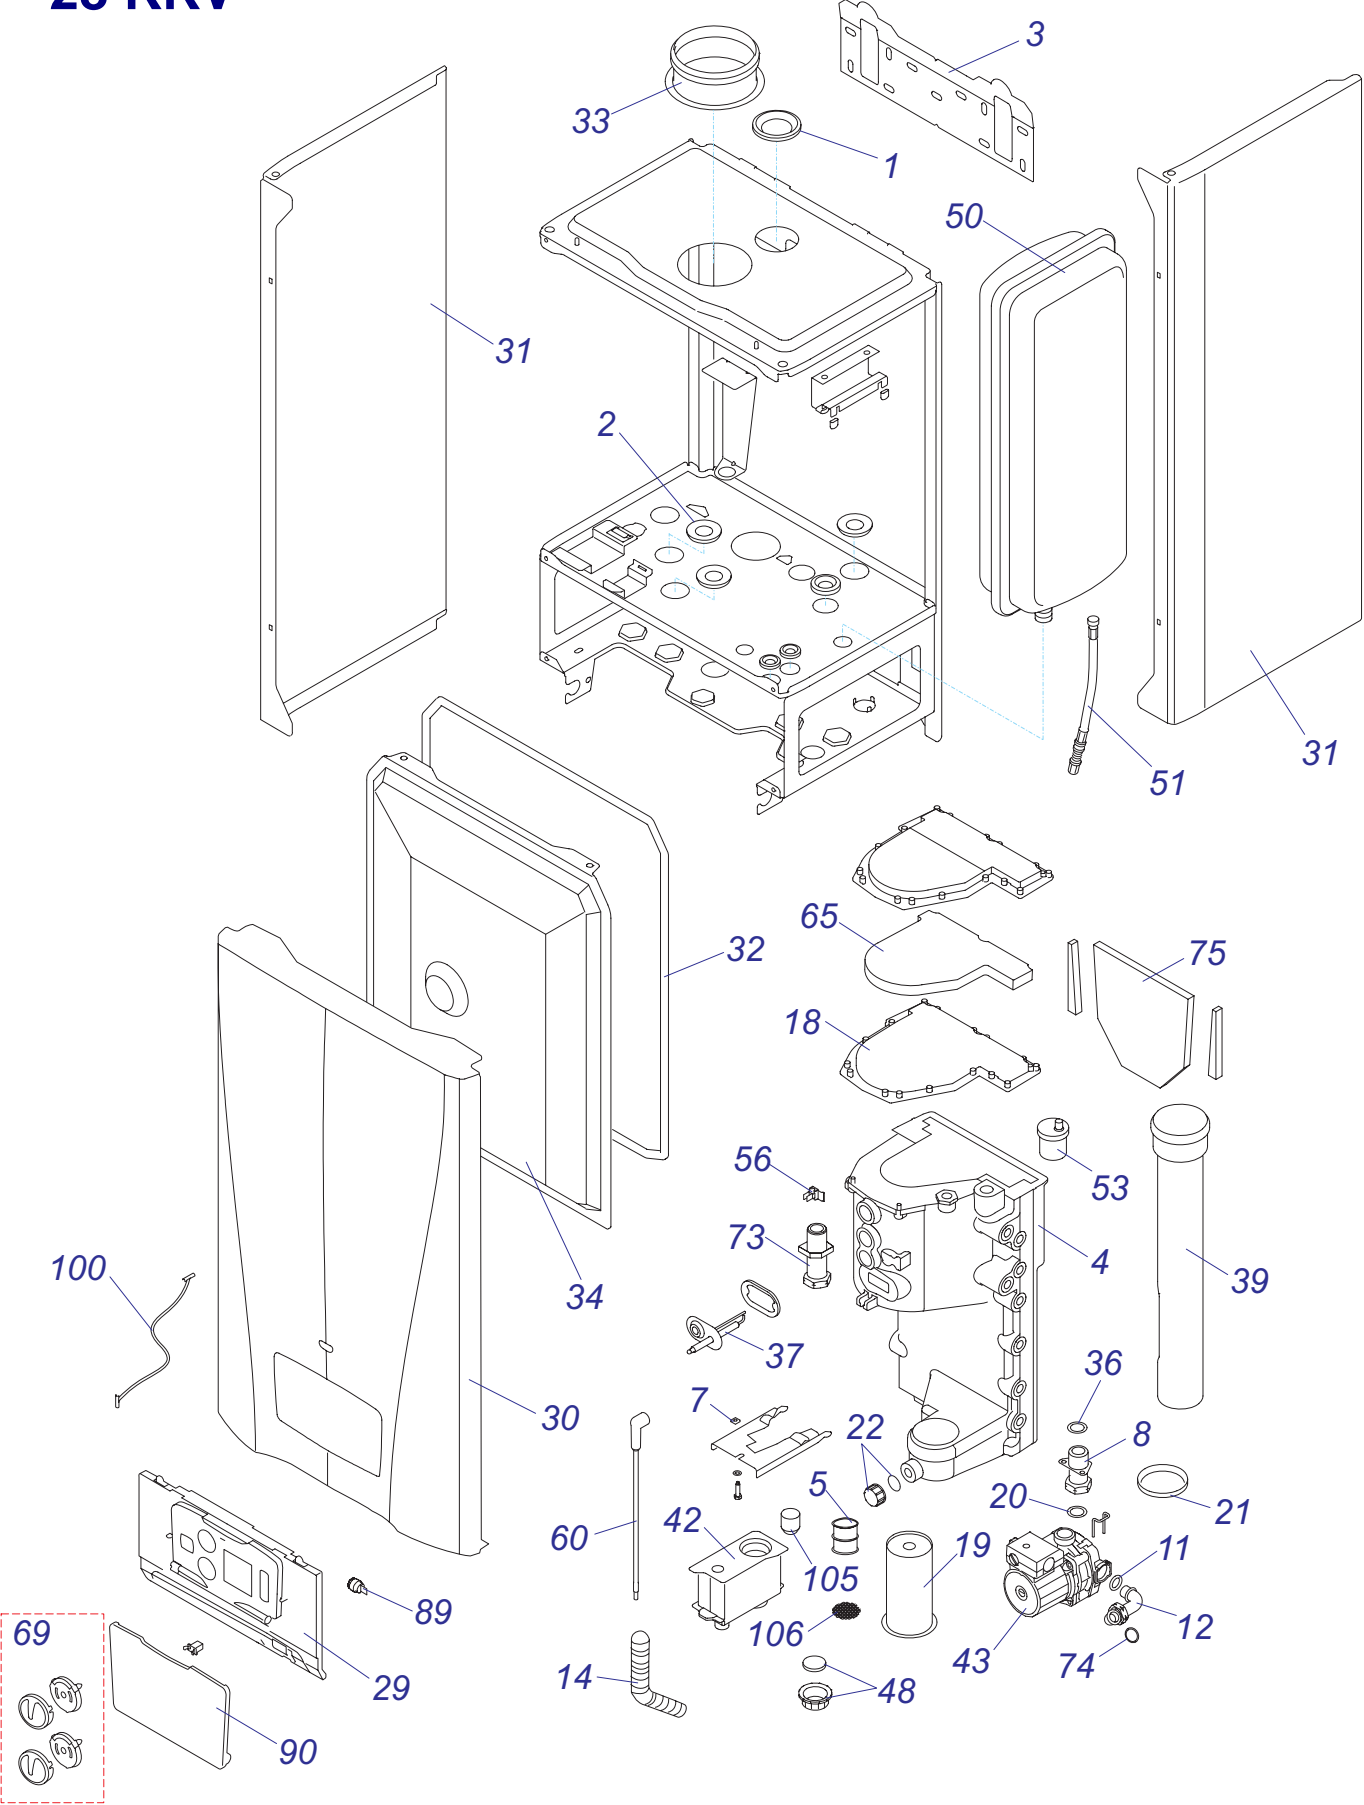

28 ККО - ЛЕВ

№	№ для заказа	Название	№	№ для заказа	Название	№	№ для заказа	Название
1	A000035106	Переходник(воздух.клапан)(x2)	29	0020015136	Крышка турбокамеры	57	0020015132	Трубка расширит.бака
2	A000035107	Прокладка D=15mm(5шт.)	30	2000802204	Вентилятор	58	0020015137	Адаптер
3	A000035108	Крепежная планка	31	A000035112	Прокладка (10 шт)	59	0020014659	Прокладка
4	A000035111	Теплообменник 24/28kW	32	A000035181	Электрод розжига	60	0020015139	Изоляция
5	A000035115	Адаптер сифона	33	0020015134	Газовый клапан G20 28kW	61	0020015145	Распределитель
6	A000035119	Корпус	34	0020015140	Труба выхода продуктов сгор.	62	0020015148	Распределитель
7	A000035121	Держатель с крепежом	35	A000035180	Прокладка вентилятора	63	0020015150	БАЙПАС
8	A000035125	Трубка с креплением	36	0020015131	Расширительный бак 8l - ККО	64	0020015151	Трубка бай-пасса
9	A000035137	Трубка 3CMV	37	A000035130	Сифон сборный	65	2000801863	Прокладка
10	0020017361	Жгут проводов NN	38	A000035131	Насос	66	2000801918	Жгут проводов
11	A000035153	Трубка котла (подача)	39	A000035186	Заглушка сифона с прокладкой	67	2000801923	Плата термостата
12	A000035155	Трубка газовая	40	A000035139	Воздухоотводчик	68	2000801932	Предохранитель 125mA
13	A000035157	Прокладка	41	2000801930	Сетевой выключатель	69	2000801957	Прокладка 3/4"
14	A000035158	Трубка	42	0020027897	Плато интерфейса	70	2000802017	Демпфер
15	A000035165	Трубка	43	A000035142	Датчик температуры котла	71	2000802020	Зажим
16	A000035166	Комплект зажимов	44	A000460211	Трансформатор	72	2000802032	Кабель платы управления
17	A000035167	Прокладка D15	45	A000035144	Трансформатор розжига	73	2000801950	Прокладка 10мм
18	A000035175	Прокладка теплообмен.	46	A000035147	Жгут проводов к трансфор.розжига	74	2000801904	Клапан предохран.3 бара
19	A000035176	Горелка 28kW	47	A000035148	Жгут проводов к электроду розжига	75	A000024135	Датчик давления
20	A000035177	Прокладка	48	A000035185	Термостат аварий.с держат.	76	2000801947	Зажим D18мм-клапан
21	A000035179	Прокладка трубки прод.сгор.	49	2000801935	Датчик температуры котла	77	2000801951	Зажим D10мм
22	A000035182	Заглушка + прокладка	50	0020015138	Изоляция теплообмен.	78	801874	Держатель
23	0020020682	Плата управления SYMSI 7	51	0020014665	Зажим D15	79	0020043955	Прокладка
24	0020015154	Панель управления	52	0020014786	Предохранитель 315МА KKV	80	801924	Перегородка плата управл.,пласт.
25	0020015155	Панель облицовки перед.	53	0020035583	Ручки управления (3+3+1)	81	0020018825	Прокладка (PK3)
26	A000460216	Панель облицовки бок.	54	0020015128	Жгут проводов	82	0020044916	Прокладка (PK10)
27	A000460218	Изоляция турбокам.-компл.	55	0020015129	Прокладка	83	0020044917	Поплавок
28	0020015135	Адаптор дымохода	56	0020015130	Зажим	84	0020044918	Фильтр сифона

28 KKV