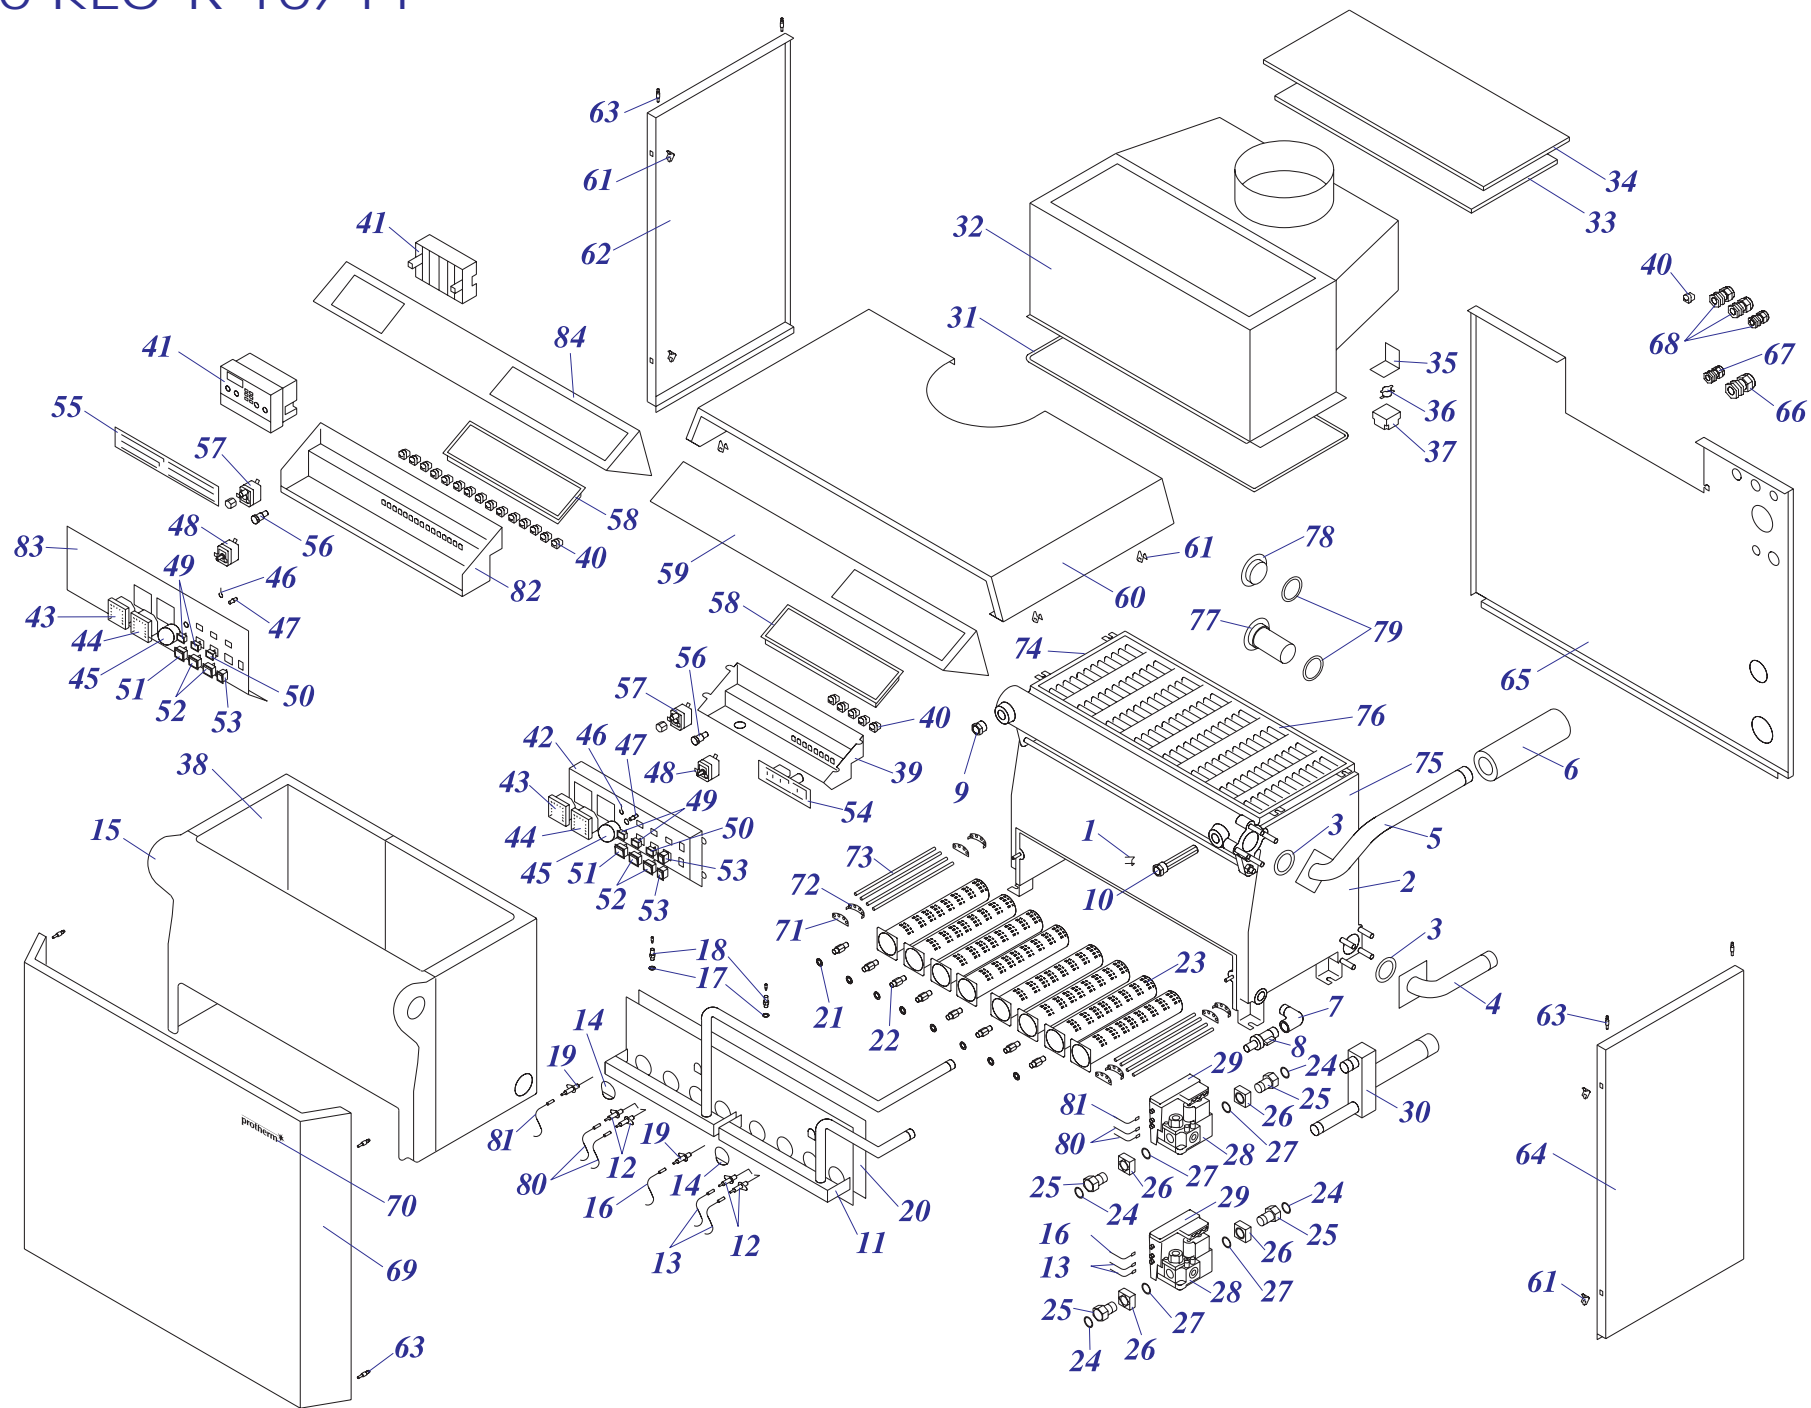

80 KLO-R 10/11

80 KLO-R 10/11