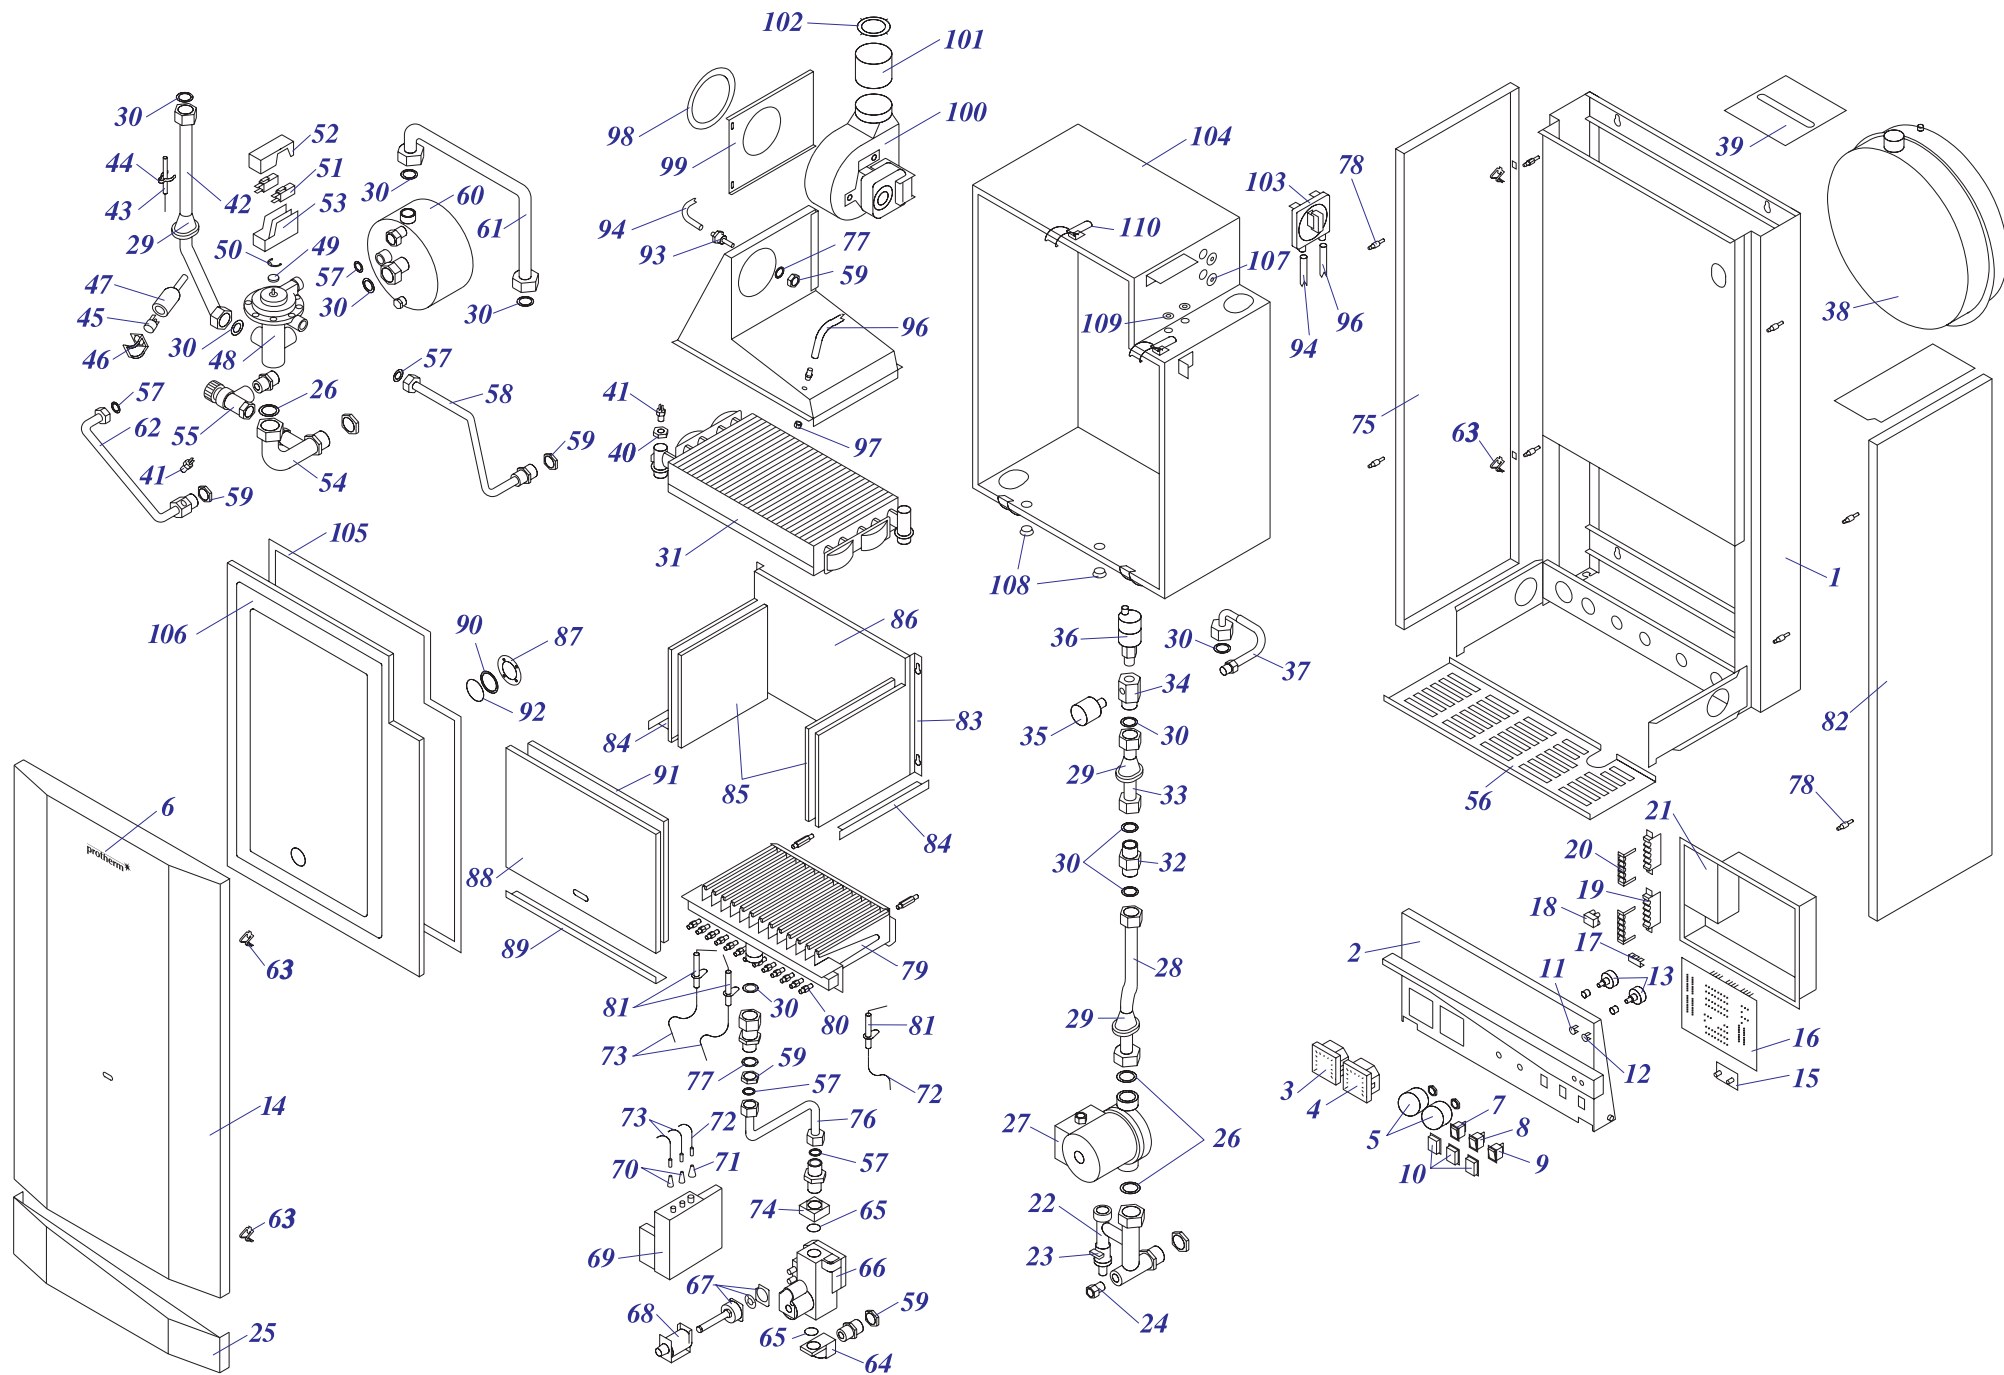

24 KTV 11

24 KTV 11