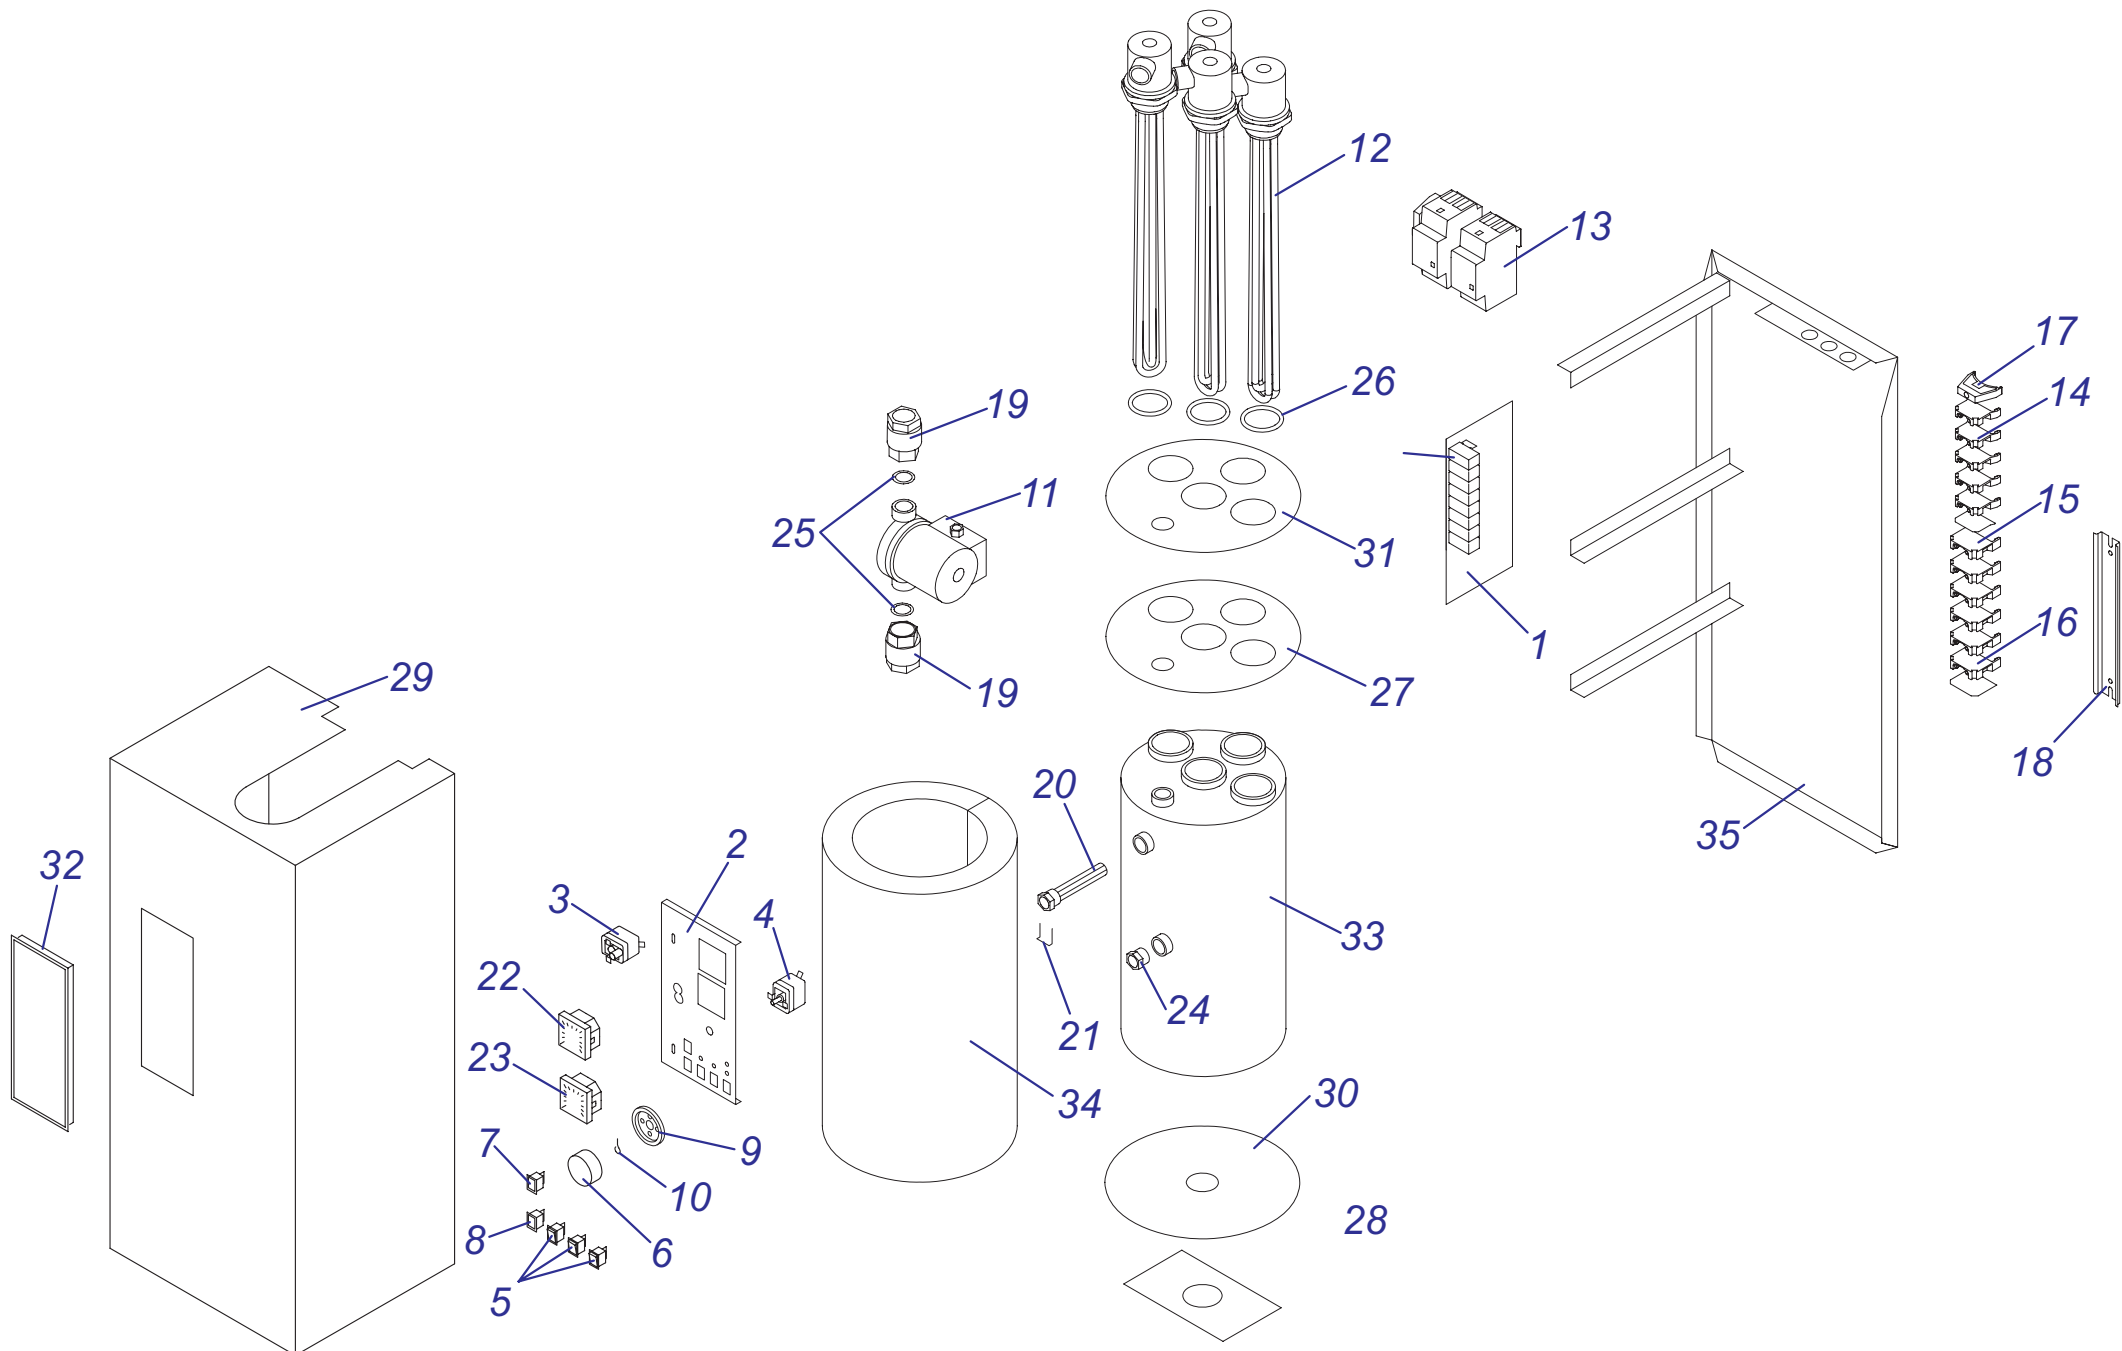

24K10

24 D 10 9,12,15,18,21,24 K 10

№	№ для заказа	Название	№	№ для заказа	Название	№	№ для заказа	Название
1	0020033142	Плата управления 3 - 6 кВт	10	0020033445	Ограничительная пружина	23	0020043224	Термометр WIKA
	0020027487	Плата управления 9 - 12 кВт	11	0020025205	Насос UPS 15-60,130 Грундфос	24	0020033439	Заглушка 1/2" 12mmdr
	0020025200	Плата управления 15 - 18 кВт	12	0020027640	Тэн NM 3кВт	25	0020033470	Прокладка 27x18x3 Gu
	0020033143	Плата управления 15 - 18 Д		0020027641	Тэн NM 6кВт	26	0020033477	Прокладка 60x48x2 IT200
	0020025201	Плата управления 21 - 24 кВт	13	0020025215	Контактор Еb.ISCH 24А (АС-1)	27	0020043193	Сибрал 25/100
	0020027488	Плата управления 21 - 24 Д	14	0020034809	Зажим VK3 2,5/5 - (серый)	28	0020027510	Реле Eberle 410 16А 48 В
2	0020043239	Панель управления	15	0020034806	Зажим VK3 10/10 - (серый)	29	0020033799	Панель облицовки (перед.)
3	0020025286	Термостат аварийный (LY)	16	0020043204	Клеммник RSDPS-30	30	0020043459	Крышка теплообмен. (нижн.)
4	0020025281	Термостат рабочий (TY)	17	0020033261	Держатель РСД 88	31	0020043460	Крышка теплообмен. (верх.)(9-18)
5	0020033227	Выключатель	18	0020043205	Планка DIN TS 35		0020043461	Крышка теплообмен.(верх.)40 Li
6	0020033454	Ручки управления - D	19	0020043213	Резьбовое соединение 1"-331	32	0020033840	Рамка 257x97пласт.(EL,B100,NL)
7	0020033184	Сигнализатор прозрач.Н858НВ	20	0020027662	Гильза для 3 датчиков	33	0020033858	Теплообменник 21-24 - лак
8	0020033182	Сигнализатор оранжевый	21	0020033365	Зажим	34	0020043491	Изоляция NOBASIL 930x520
9	0020033438	Подложка	22	0020027570	Манометр	35	0020033903	Рама котла