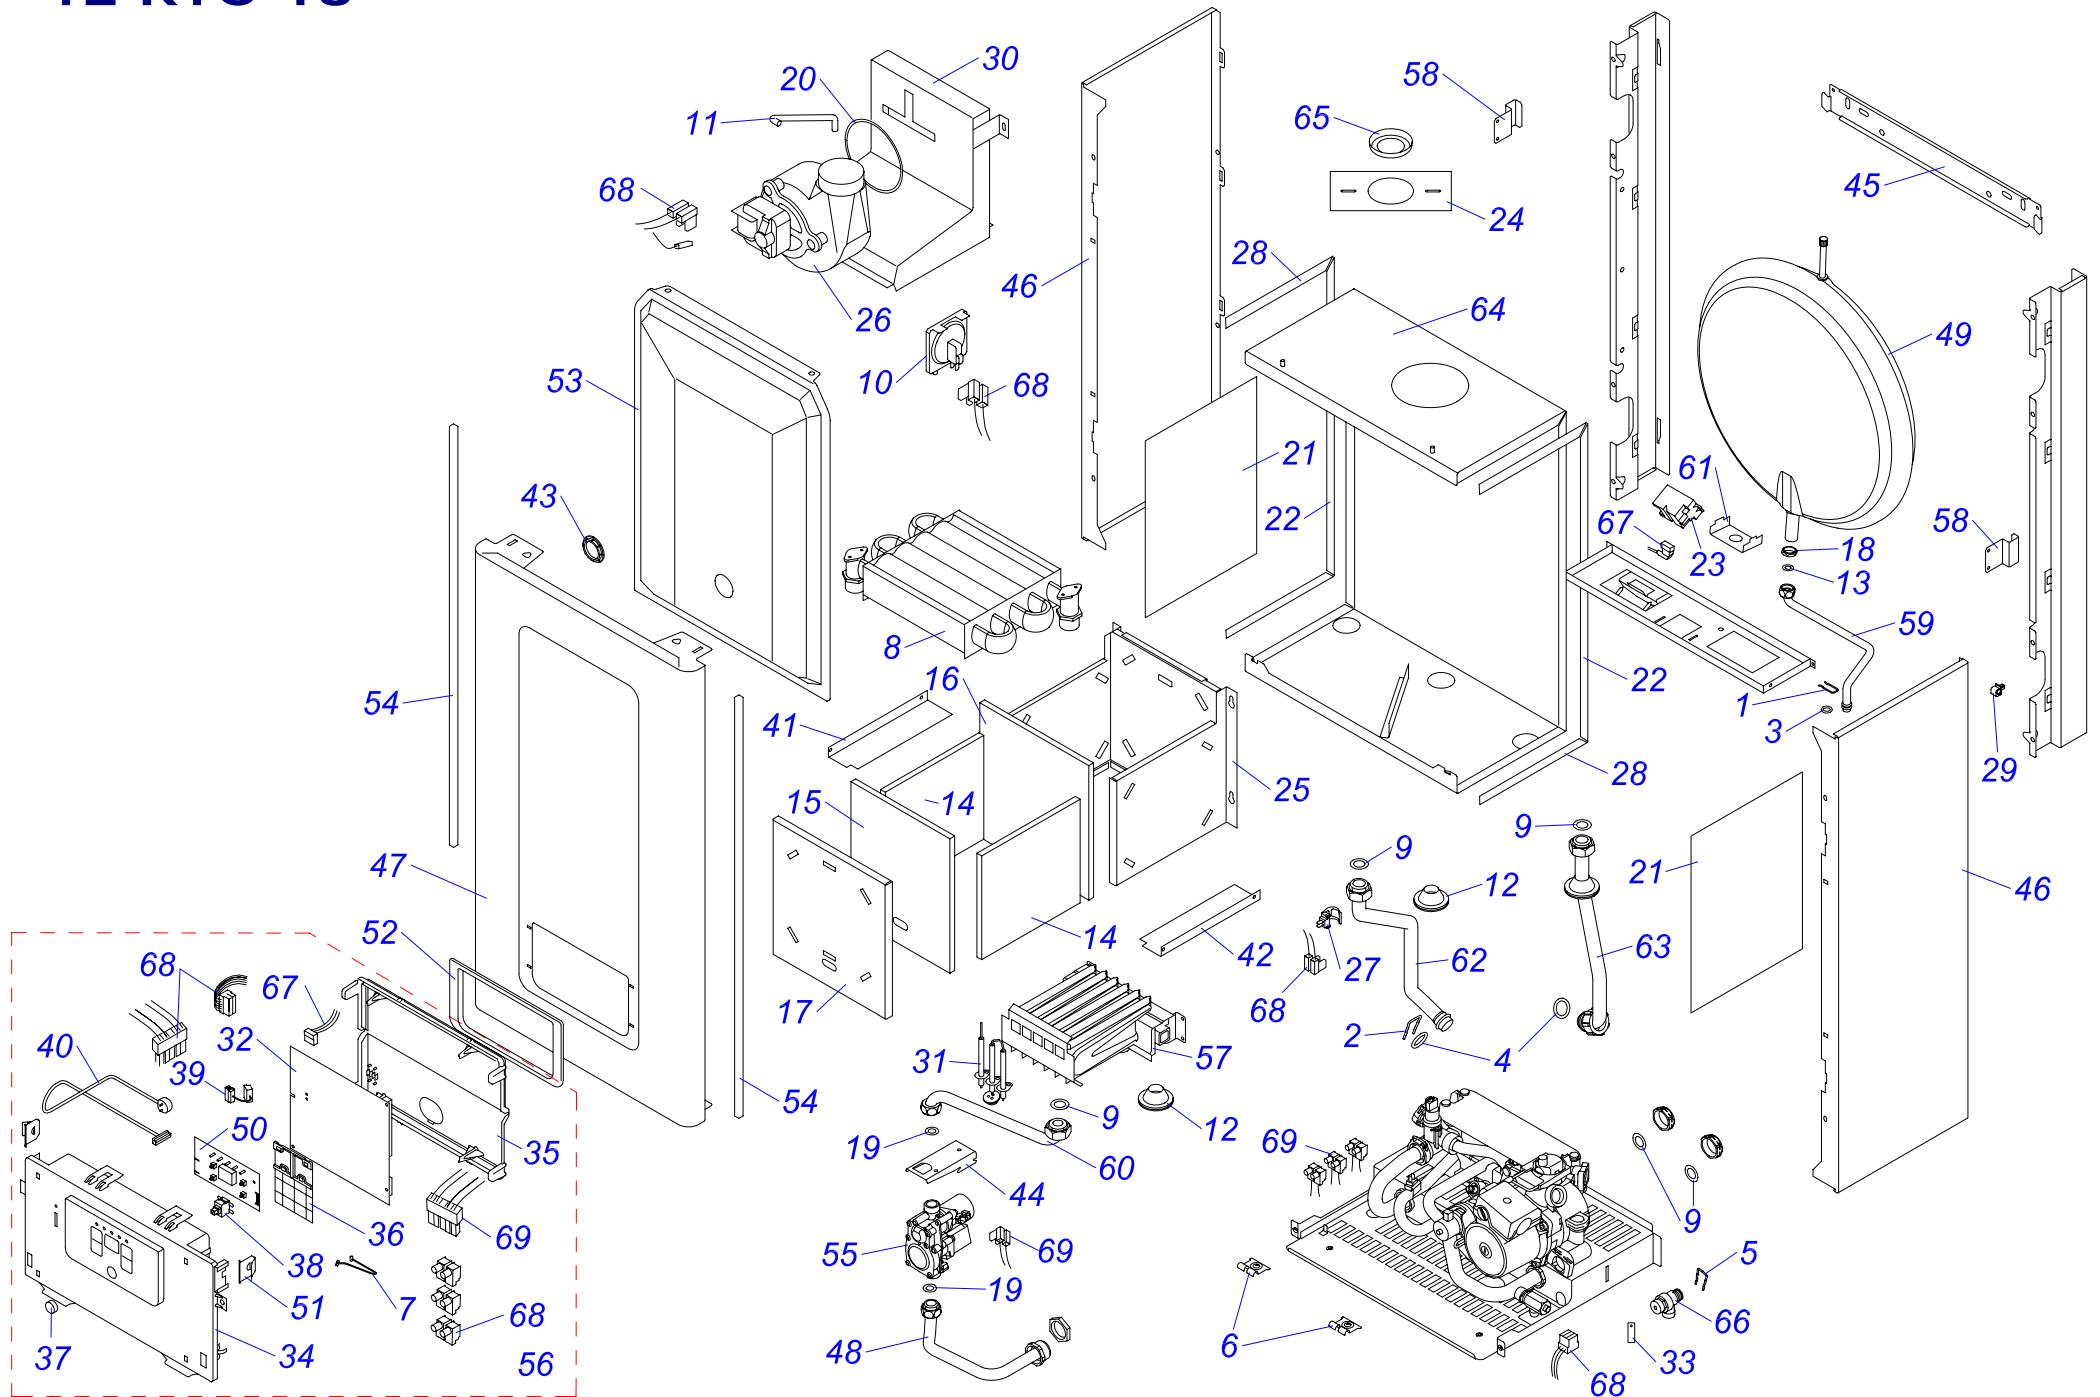

24 KOOR 18

№	№ для заказа	Название	№	№ для заказа	Название	№	№ для заказа	Название
1	0020014164	Зажим (x10)	21	0020049258	Панель облицовки (задн.) 18	41	0020049303	Изоляция
2	0020014176	Зажим D18/20	22	0020049261	Термостат продуктов сгор.65+3°C	42	0020049304	Изоляция
3	0020014177	Прокладка 9,6x2,4 (x10)	23	0020049262	Трубка газовая v.18	43	0020034738	Отражатель E
4	0020014183	Прокладка 19,8 x 3,6 (x10)	24	0020049263	Трубка газовая v.18	44	0020038359	Кнопка сетевого выключателя
5	0020020741	Прокладка	25	0020049264	Трубка котла (обратка) v.18 секц.	45	0020049259	Панель облицовки (бок.) L+P 18
6	0020020774	Держатель блока управл.(верх.)	26	0020049265	Трубка котла (подача) v.18	46	0020049260	Панель облицовки (перед.) P18
7	0020033473	Прокладка 15x8x2	27	0020061875	Трубка расширительного бака v18	47	0020049305	Корпус камеры сгорания 24kW
8	0020033836	Гайка 3/8"	28	0020049267	Расширительный бак 8л	48	0020025183	Жгут проводов ВМУ-АI
9	0020033932	Прокладка 18x10x2	29	0020049273	Держатель блока управления	49	0020038355	Лицевая панель блока управл.
10	0020034106	Фольга-отражатель - II	30	0020039701	Рамка	50	0020038356	Плата дисплея v.18
11	0020034711	Трансформатор розжига ZI62/12	31	0020049284	Стабилизатор тяги 24kW v.18	51	0020038357	Панель блока управления (задн.)
12	0020034840	Электрод ионизационный DIN	32	0020049285	Горелка	52	0020038358	Панель защиты сетевого выключ.
13	0020044942	Рампа горелки SD 14 рам.1.30DIN	33	0020049286	Панель камеры сгорания (перед.)	53	0020038360	Сетевой выключатель
14	0020035043	Датчик наружный 18мм-JS3227/17	34	0020049288	Теплообменник	54	0020038362	Жгут проводов
15	0020035528	Электроды розжига DIN	35	0020049289	Зажим	55	0020038361	Сетевой кабель
16	0020035609	Зажим кабельный 0174820	36	0020049292	Диафрагма 6,30	56	0020049268	Плата управления Panther18
17	0020061874	Держатель расширительного бака	37	0020049296	Газ.клапан GASTER4 s reg.	57	0020095659	Жгут проводов
18	0020049254	Держатель газового клапана	38	2000801904	Клапан предохранительный 3 бара	58	0020095661	Жгут проводов, АТМО
19	0020068845	Крепежная планка v.18	39	0020049280	Пластиковая заглушка	59	0020095664	Жгут проводов 24KXO18
20	0020049256	Опора блока управления	40	0020049302	Изоляция камеры сгорания			

12 KTO 18