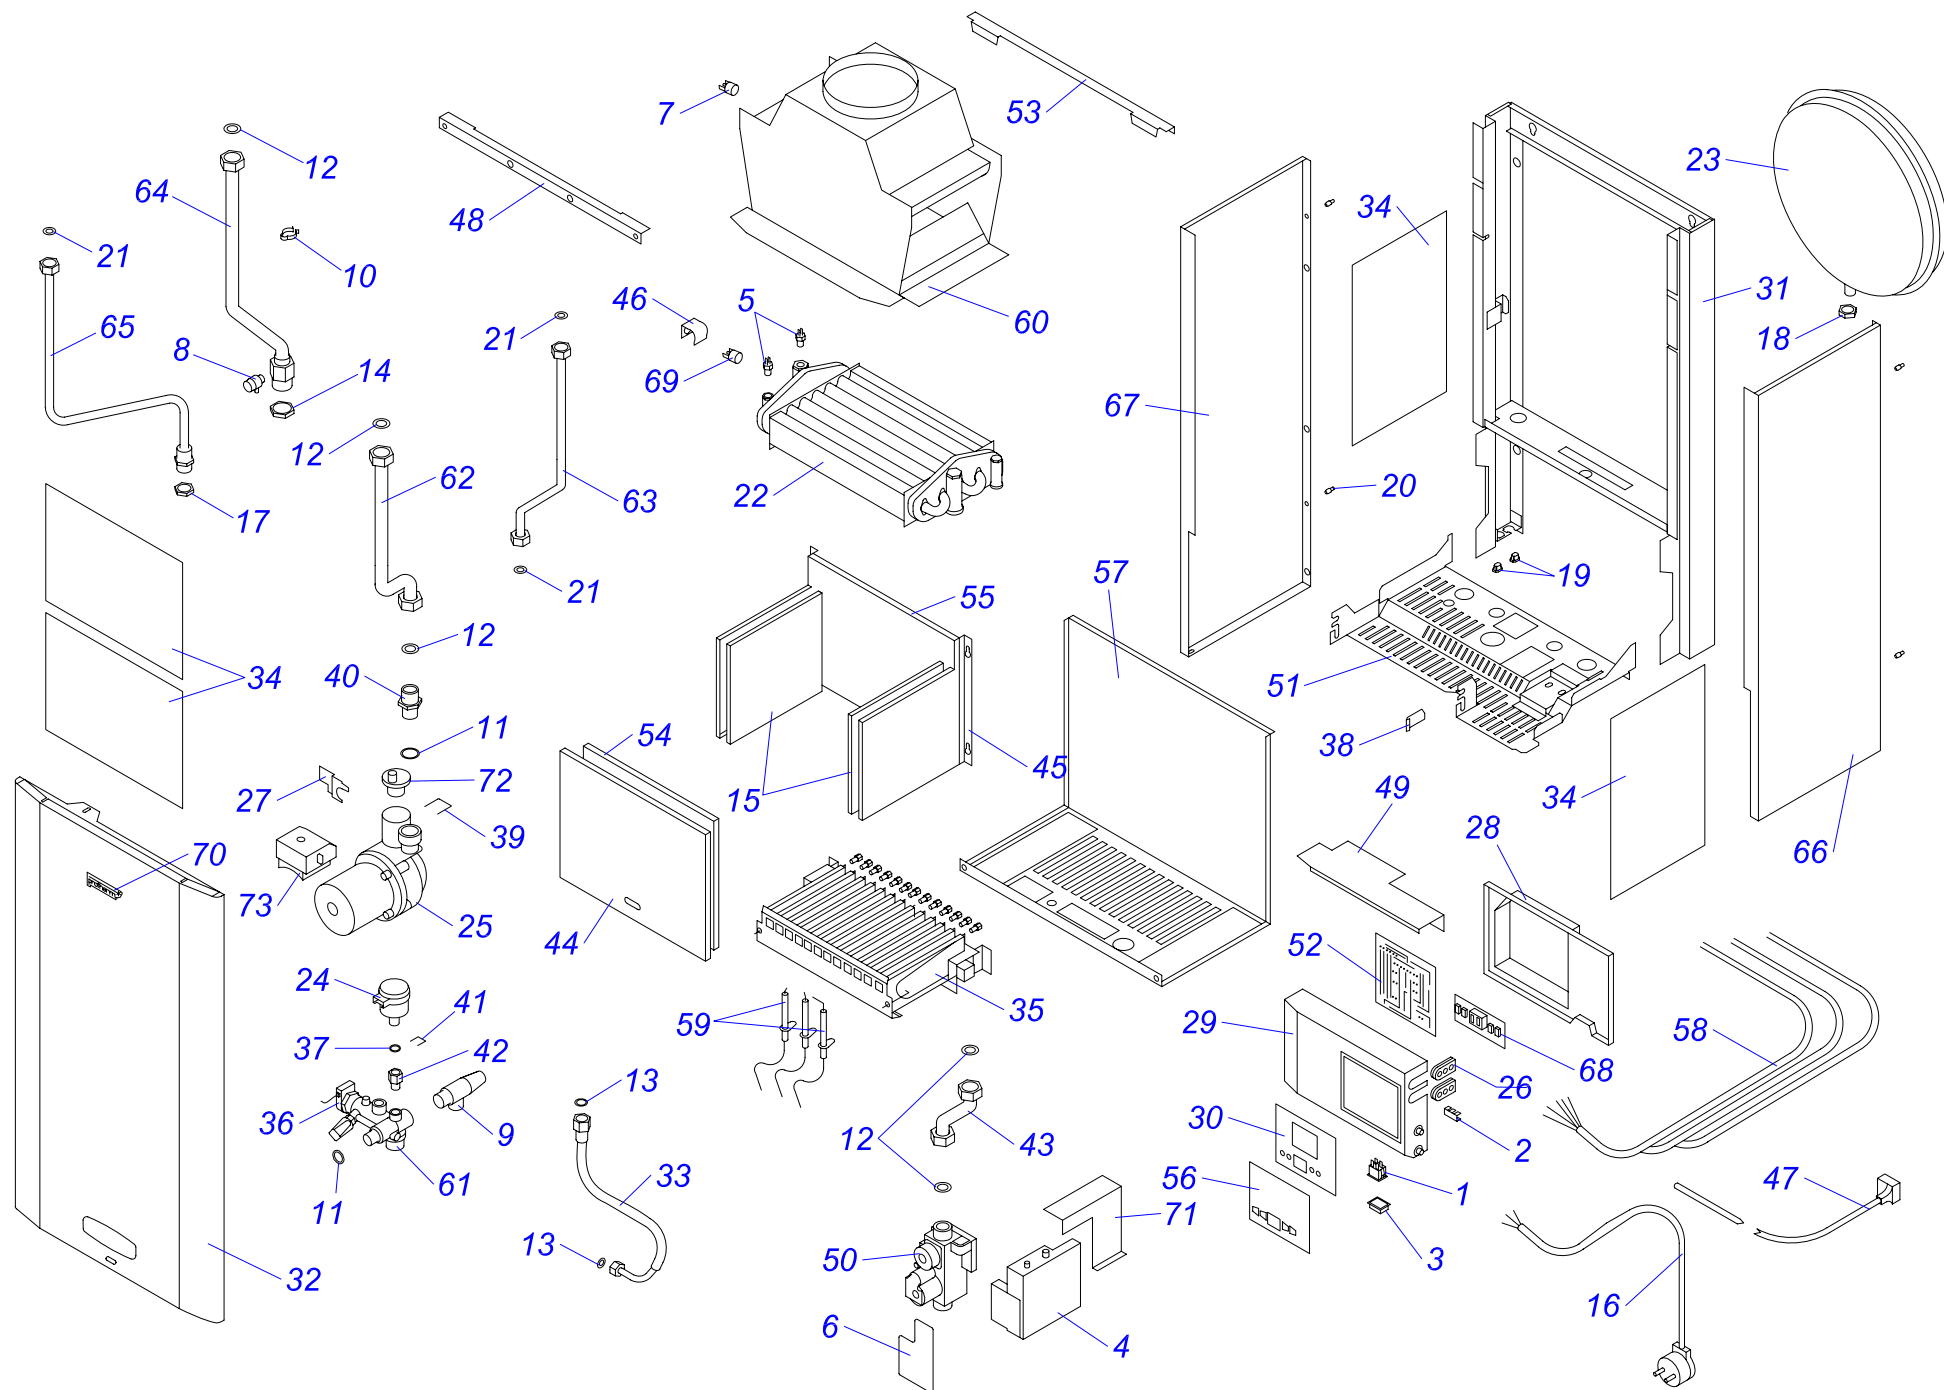

24 BOV 15

Навесные котлы

24 BOV 15

№	№ для заказа	Название	№	№ для заказа	Название	№	№ для заказа	Название
1	0020033233	Выключатель сетевой	26	0020034087	Ввод проводов	51	0020035309	Опора гидроблока KOV15, белая
2	0020033239	Электрический разъем - 6,3мм	27	0020034088	Зажим насоса	52	0020025308	Плата управления 24 BVX
3	0020033241	Защитный кожух выключателя	28	0020034089	Панель блока управления (задн.) J	53	0020035608	Держатель стабилизатора тяги J
4	0020027630	Автоматика розжига S4565 AM1074B	29	0020034090	Панель блока управления	54	0020034662	Изоляция SK 266x217
5	0020025233	Погружной датчик C2008B	30	0020034091	Панель	55	0020034663	Изоляция SK 286x217
6	0020033253	Корпус для автоматики розжига IP44	31	0020035308	Рама котла J3, белая	56	0020034664	Панель-BXV
7	0020027661	Термостат биметаллич.обратимый 80°C	32	0020035343	Панель облицовки перед. J, белая	57	0020034665	Кожух
8	0020033331	Кран сливной 1/4"-II.	33	0020034104	Шланг брониров. 3/8"-3/8"кол.-0,3м	58	0020027608	Жгут проводов 24BOV15
9	0020025271	Предохран.клапан 3000кПа1/2"-1/2"-вн.	34	0020034106	Фольга-отражатель - II	59	0020027623	Электроды с кабелем - Q246
10	0020033452	Зажим	35	0020034113	Горелка 401.0895.02	60	0020034877	Стабилизатор тяги D130 BOV
11	0020033467	Прокладка 18,3,5	36	0020027597	Датчик протока	61	0020025315	Гидрогруппа S40 - вход ZK
12	0020027665	Прокладка 24x15x2	37	0020034114	Прокладка 14x9.5x2.5	62	0020044033	Трубка котла (обратка)
13	0020033473	Прокладка 15x8x2	38	0020034119	Зажим блока управления	63	0020044034	Трубка ХВС
14	0020033624	Гайка 3/4" MS	39	0020034120	Зажим	64	0020044035	Трубка котла (подача)
15	0020033524	Изоляция камеры сгорания SK 184x168	40	0020034121	Фитинг	65	0020044036	Трубка ГВС
16	0020033588	Сетевой кабель Q009 KJ	41	0020034122	Зажим датчика давления	66	0020035271	Панель облицовки бок-п. J16
17	0020033835	Гайка 1/2"	42	0020034123	Фитинг датчика давления	67	0020035272	Панель облицовки бок-л. J16
18	0020033836	Гайка 3/8"	43	0020034139	Трубка газовая	68	0020027636	Плата дисплея PL15
19	0020033838	Переходник кабельный - пласт.	44	0020034141	Панель камеры сгорания (перед.)	69	0020027639	Термостат бим. обратимый 95°C
20	0020033921	Ограничитель	45	0020034142	Основание камеры сгорания	70	0020035103	Этикетка PROTHERM 70
21	0020033932	Прокладка 18x10x2	46	0020034145	Зажим термopредохранителя	71	0020034742	Крепление автоматики HONEYWEL
22	0020025297	Теплообменник 082.01501	47	0020027600	Кабель Z 024	72	0020035044	Клапан воздухоотводчика
23	0020025298	Расширительный бак 5L	48	0020034163	Крепежная планка	73	0020027645	Электрокоробка насоса WILO.
24	0020023216	Датчик давления	49	0020034164	Опора блока управления			
25	0020023217	Насос 15.5-1	50	0020023220	Газовый клапан VK4105 G1146 B