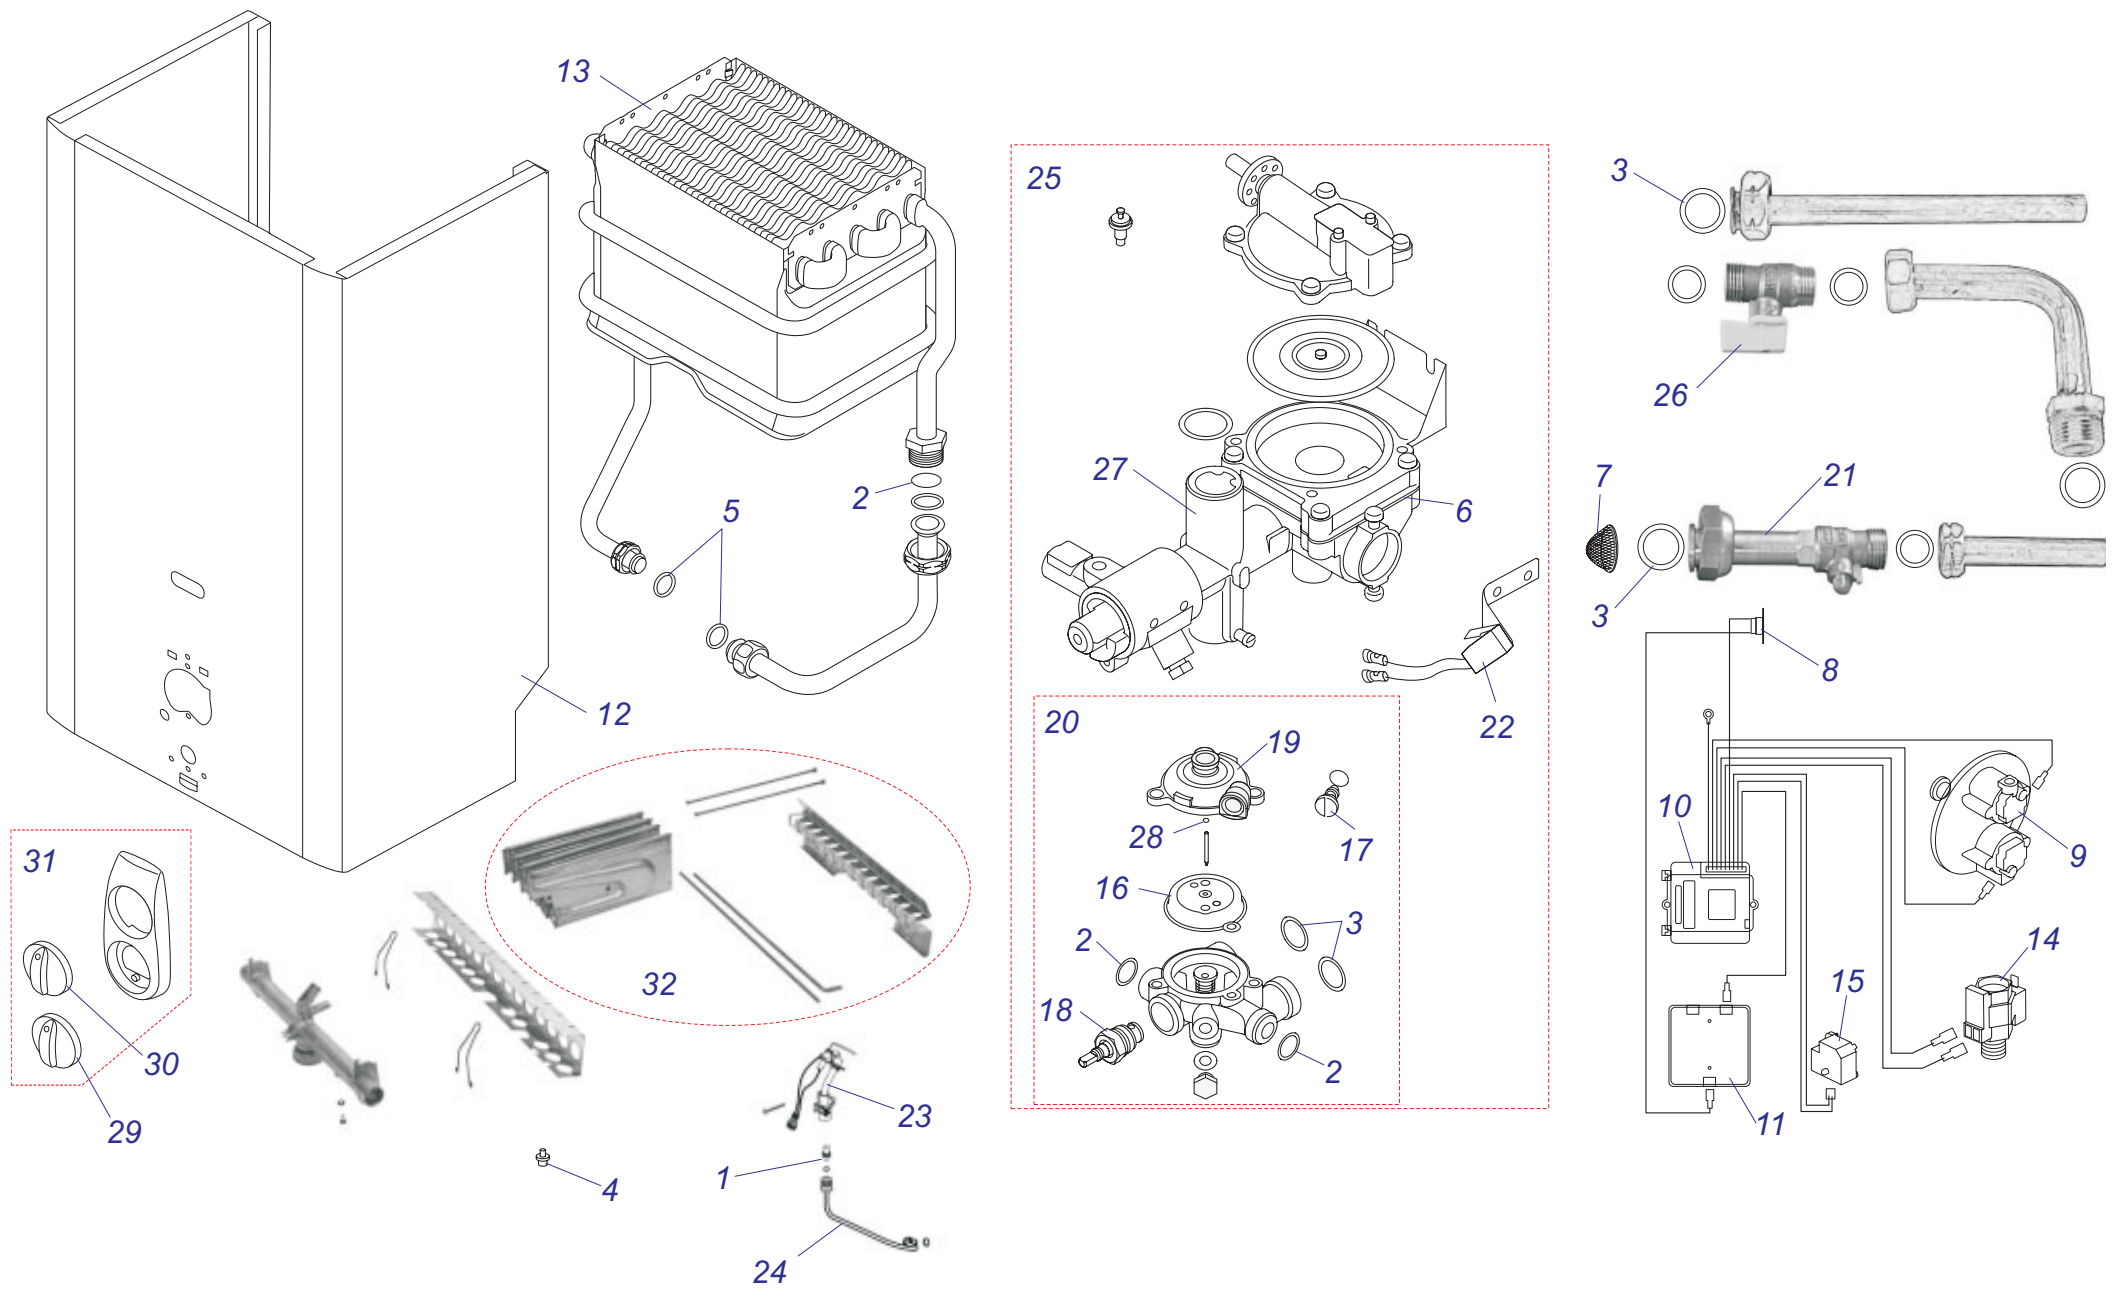

18, 23 POP

18,23 POP

№	№ для заказа	Название	№	№ для заказа	Название	№	№ для заказа	Название
1	0020014628	Форсунка горелки	12	0020014921	Облицовка 18POP	21	0020015098	Кран
	0020014629	Форсунка для G30		0020014922	Облицовка 23POP	22	0020015101	Микровыключатель
2	0020014647	Прокладка	13	0020014923	Теплообменник 18POP	23	0020015102	Горелка запальная
3	0020014659	Прокладка		0020014924	Теплообменник 23POP	24	0020015103	Трубка газовая
4	0020014670	Форсунка пилот.горел.РВ	14	0020014925	Датчик протока	25	0020015104	Газовый блок 18POP
	0020014671	Форсунка пилот.горел.ЗР	15	0020014926	Индикация		0020015105	Газовый блок 23POP
5	0020014678	Прокладка	16	0020015092	Мембрана 18POP	26	0020015099	Газовый клапан
6	0020014687	Прокладка		0020015093	Мембрана 23POP	27	0020015106	Газовый клапан
7	0020014688	Фильтр ХВС	17	0020015094	Винт	28	0020015107	Прокладка
8	0020014889	Термостат прод.сгор.	18	0020015095	Винт	29	0020014684	Ручка температуры
9	0020014918	Катушка электрич.	19	0020015096	Крышка водяного узла	30	0020014685	Кнопка
10	0020014919	Корпус	20	0020015097	Водяной узел 18POP	31	0020015108	Панель декоративная
11	0020014920	Корпус для батарей		0020015100	Водяной узел 23POP	32	0020014625	Модуль горелочный