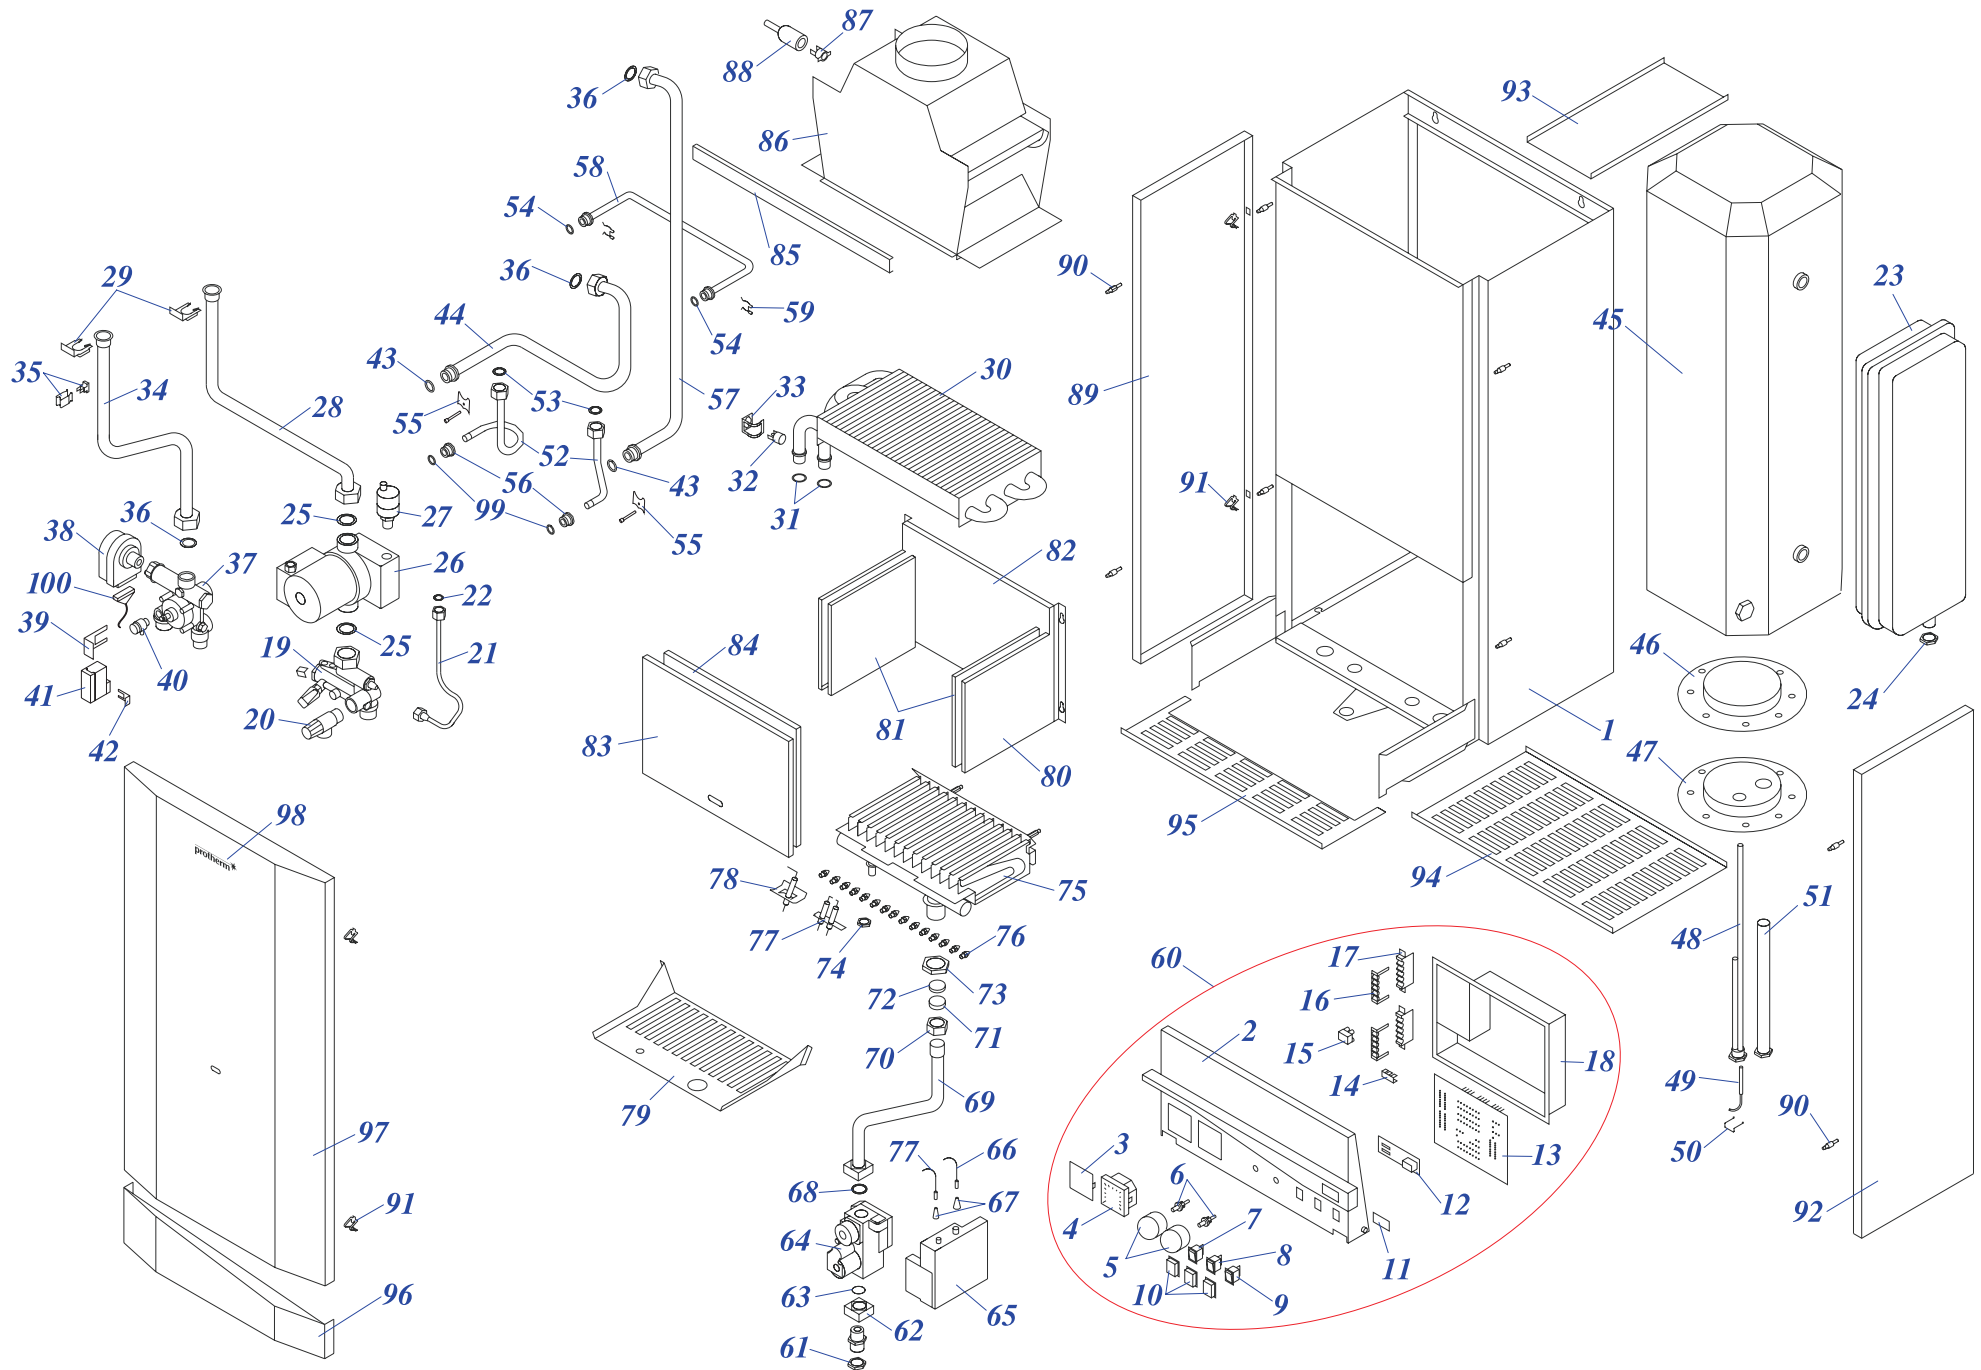

24 KOZ 12

24 KOZ 12