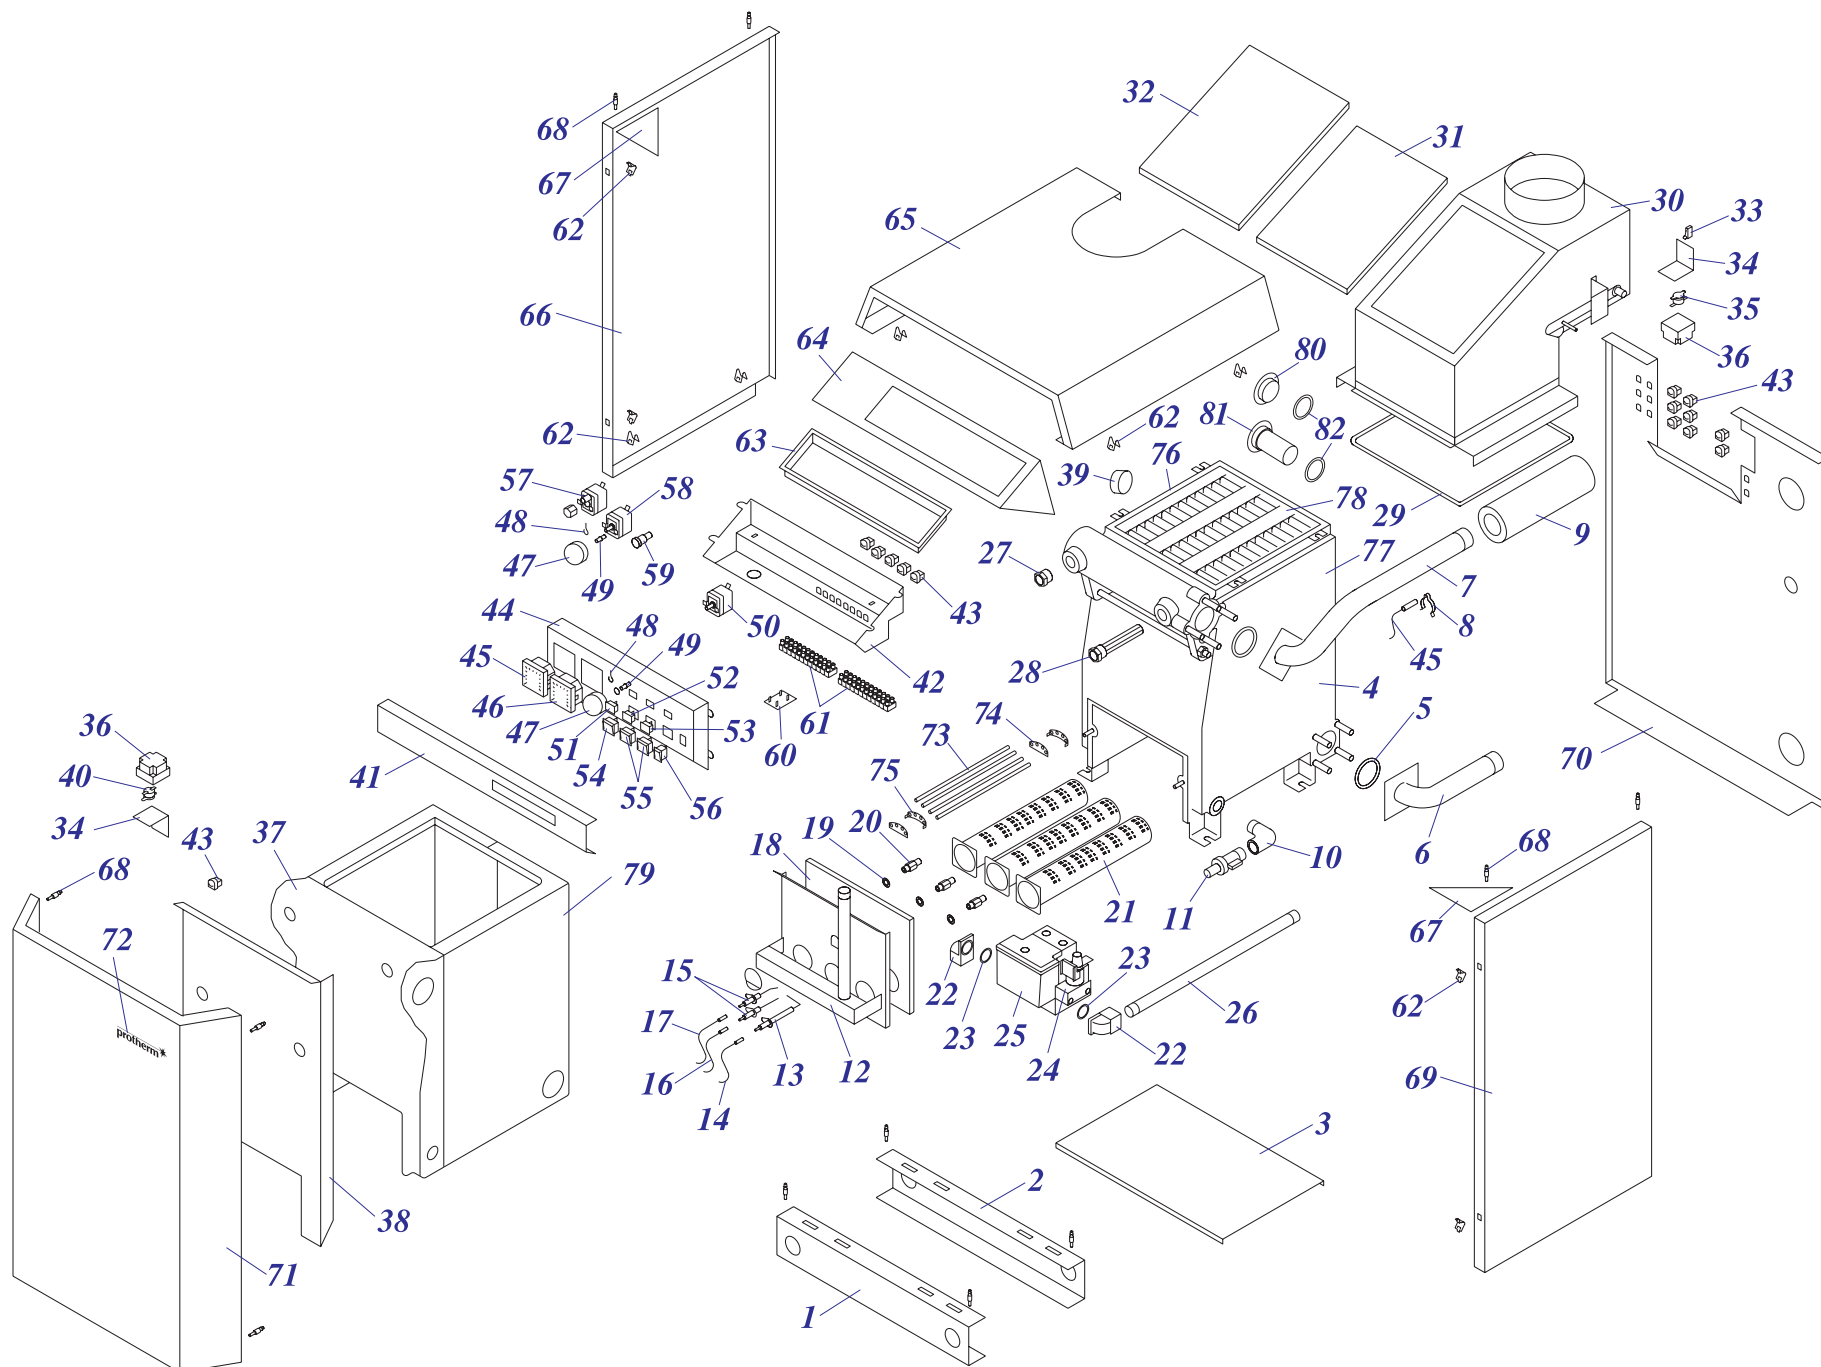

20,30,40 KLOS 11/12

Напольные котлы

20,30,40 KLOS 11/12