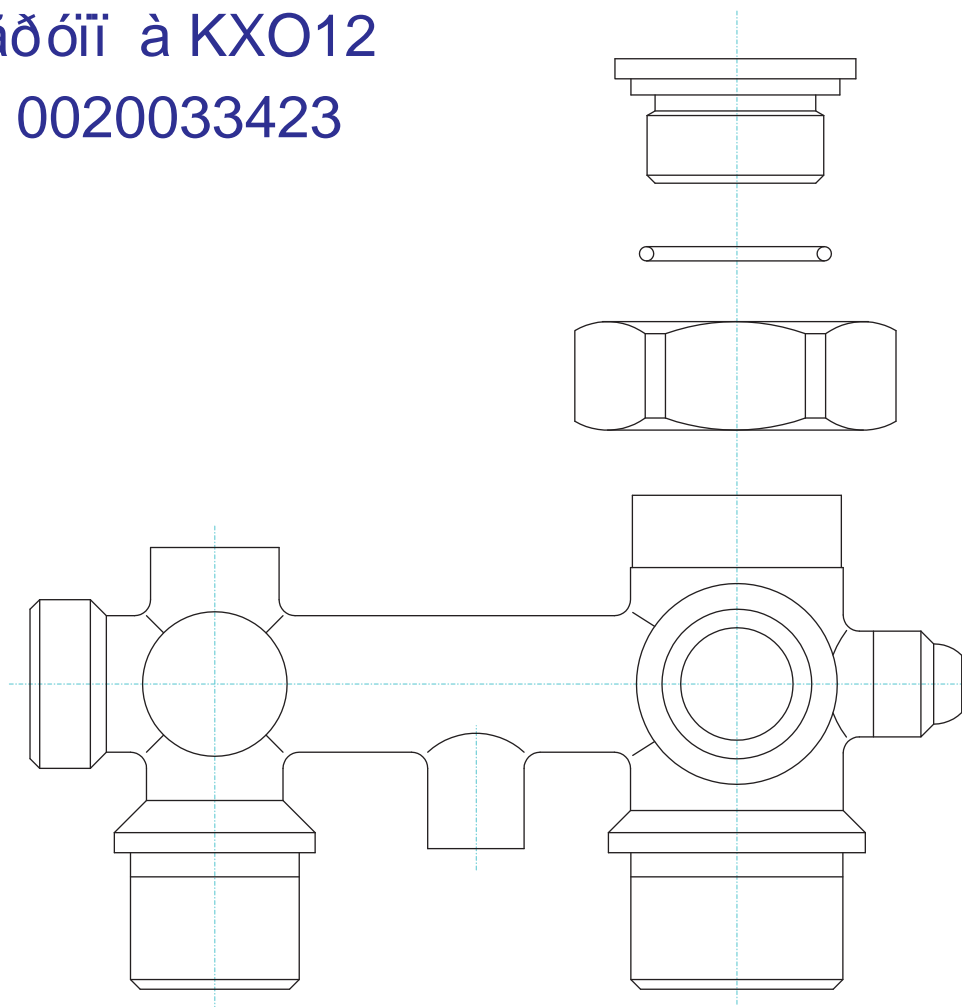

Ãèäðîãðóïï à KXO12

âõï ä - 0020033423