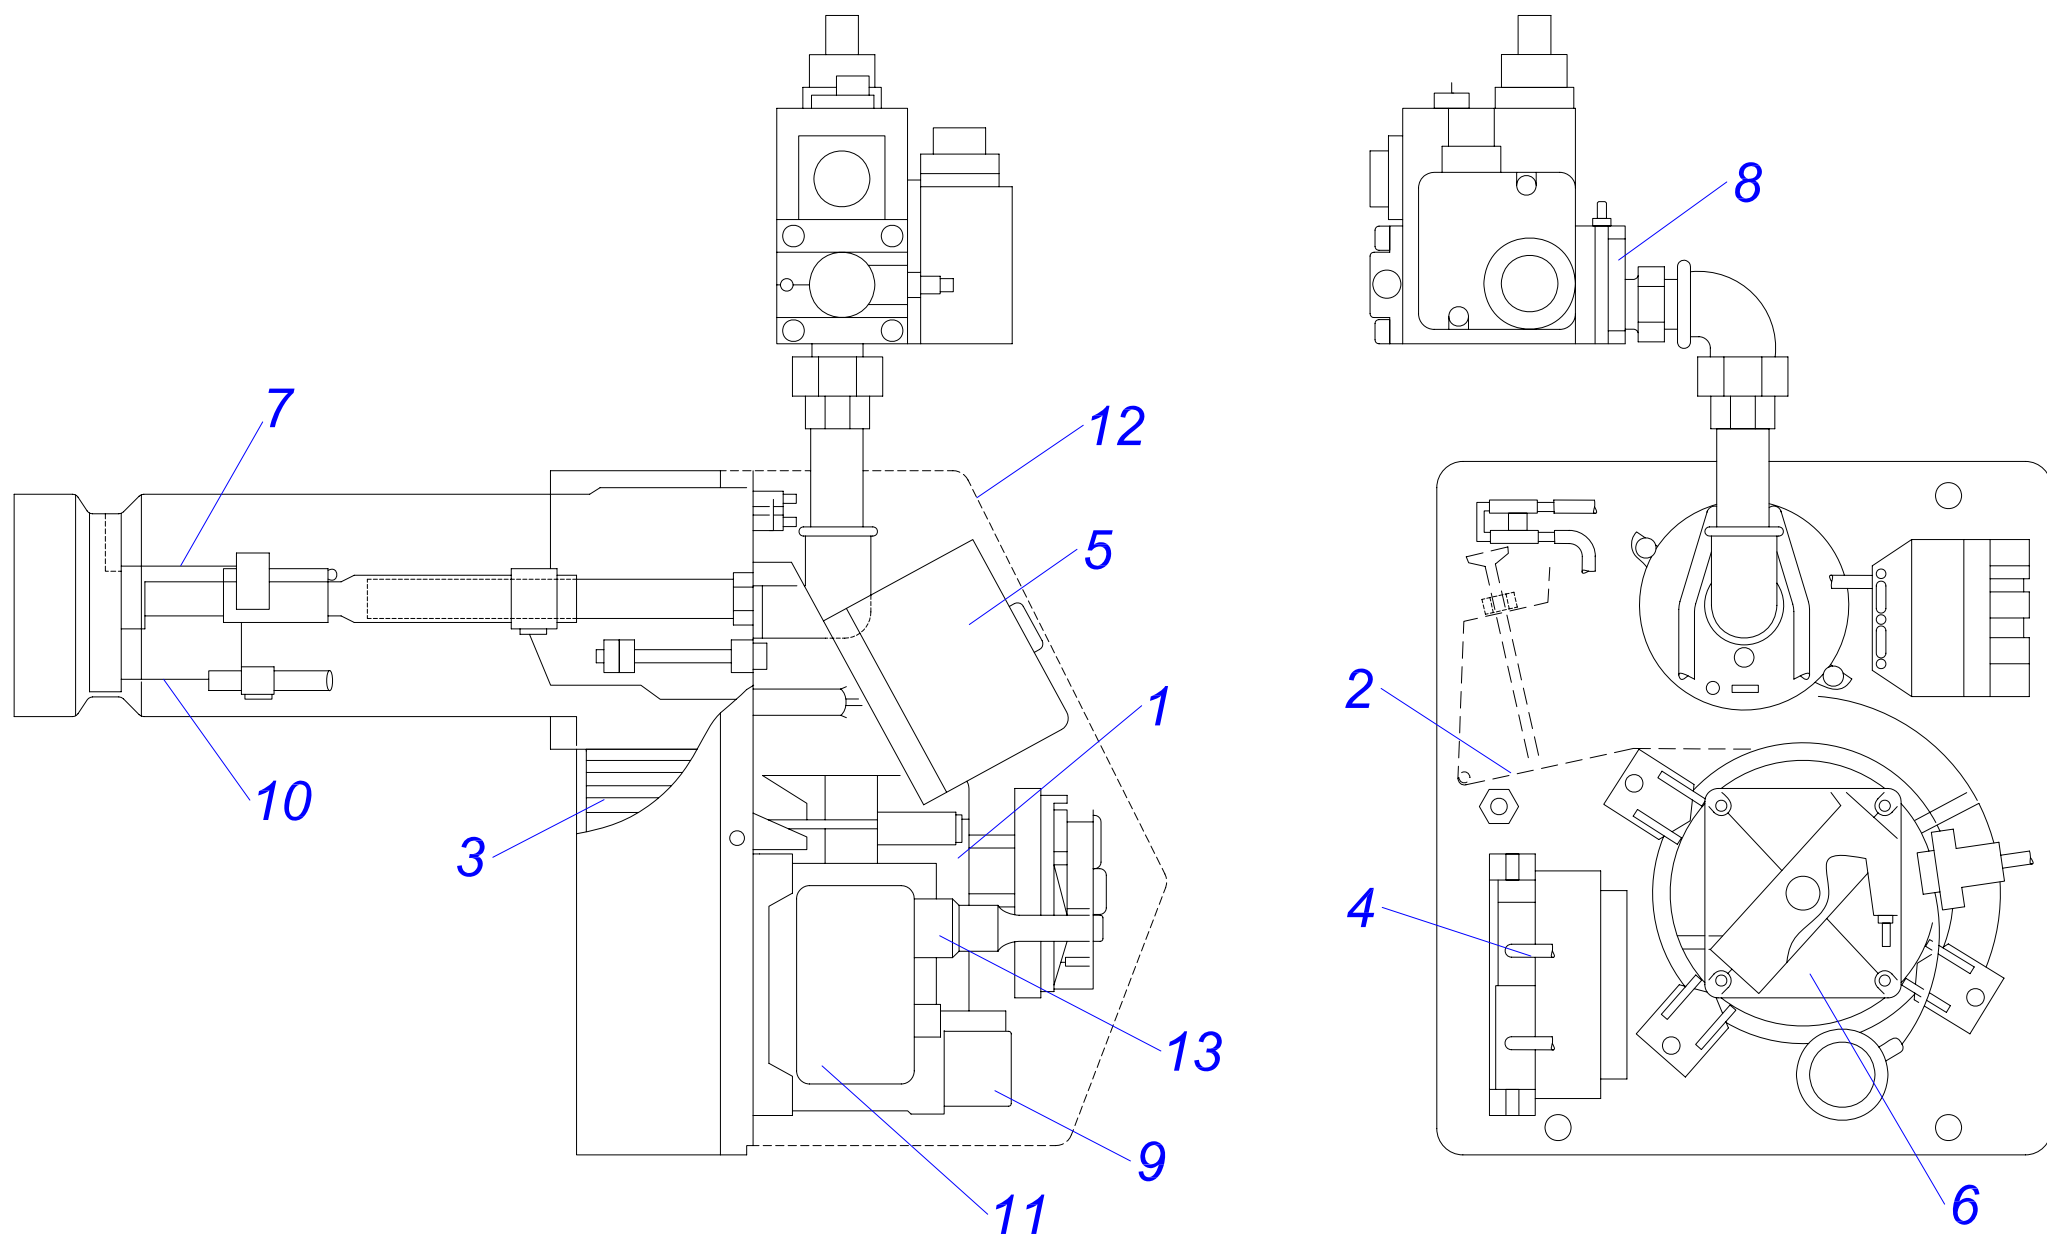

Горелка HANSA HSGi 5.1-5.2

Горелка HANSA HSGi 5.1-5.2

№	№ для заказа	Название	№	№ для заказа	Название	№	№ для заказа	Название
1	0020033499	Электродвигатель AEG	6	0020033517	Реле давления воздуха LGV	11	0020027578	Трансформатор розжига
	0020033514	Электродвигатель AEG	7	0020033518	Электрод розжига		0020033515	Трансформатор розжига
2	0020033509	Воздушная заслонка	8	0020033519	Фланец R1/2" MB 405/407		0020033516	Трансформатор розжига
3	0020033510	Вентилятор	9	0020033521	Конденсатор 4мФ		0020027649	Трансформатор TQ031A27 SIEMENS
4	0020033511	Кабель к электродам розжига	10	0020034986	Электрод ионизацион. (HANSA)	12	0020035116	Кожух горелки Hansa HVS
5	0020027579	Автоматика розжига LGV горелки	11	0020033501	Трансформатор розжига	13	0020035118	Кабель к трансформатору MTC