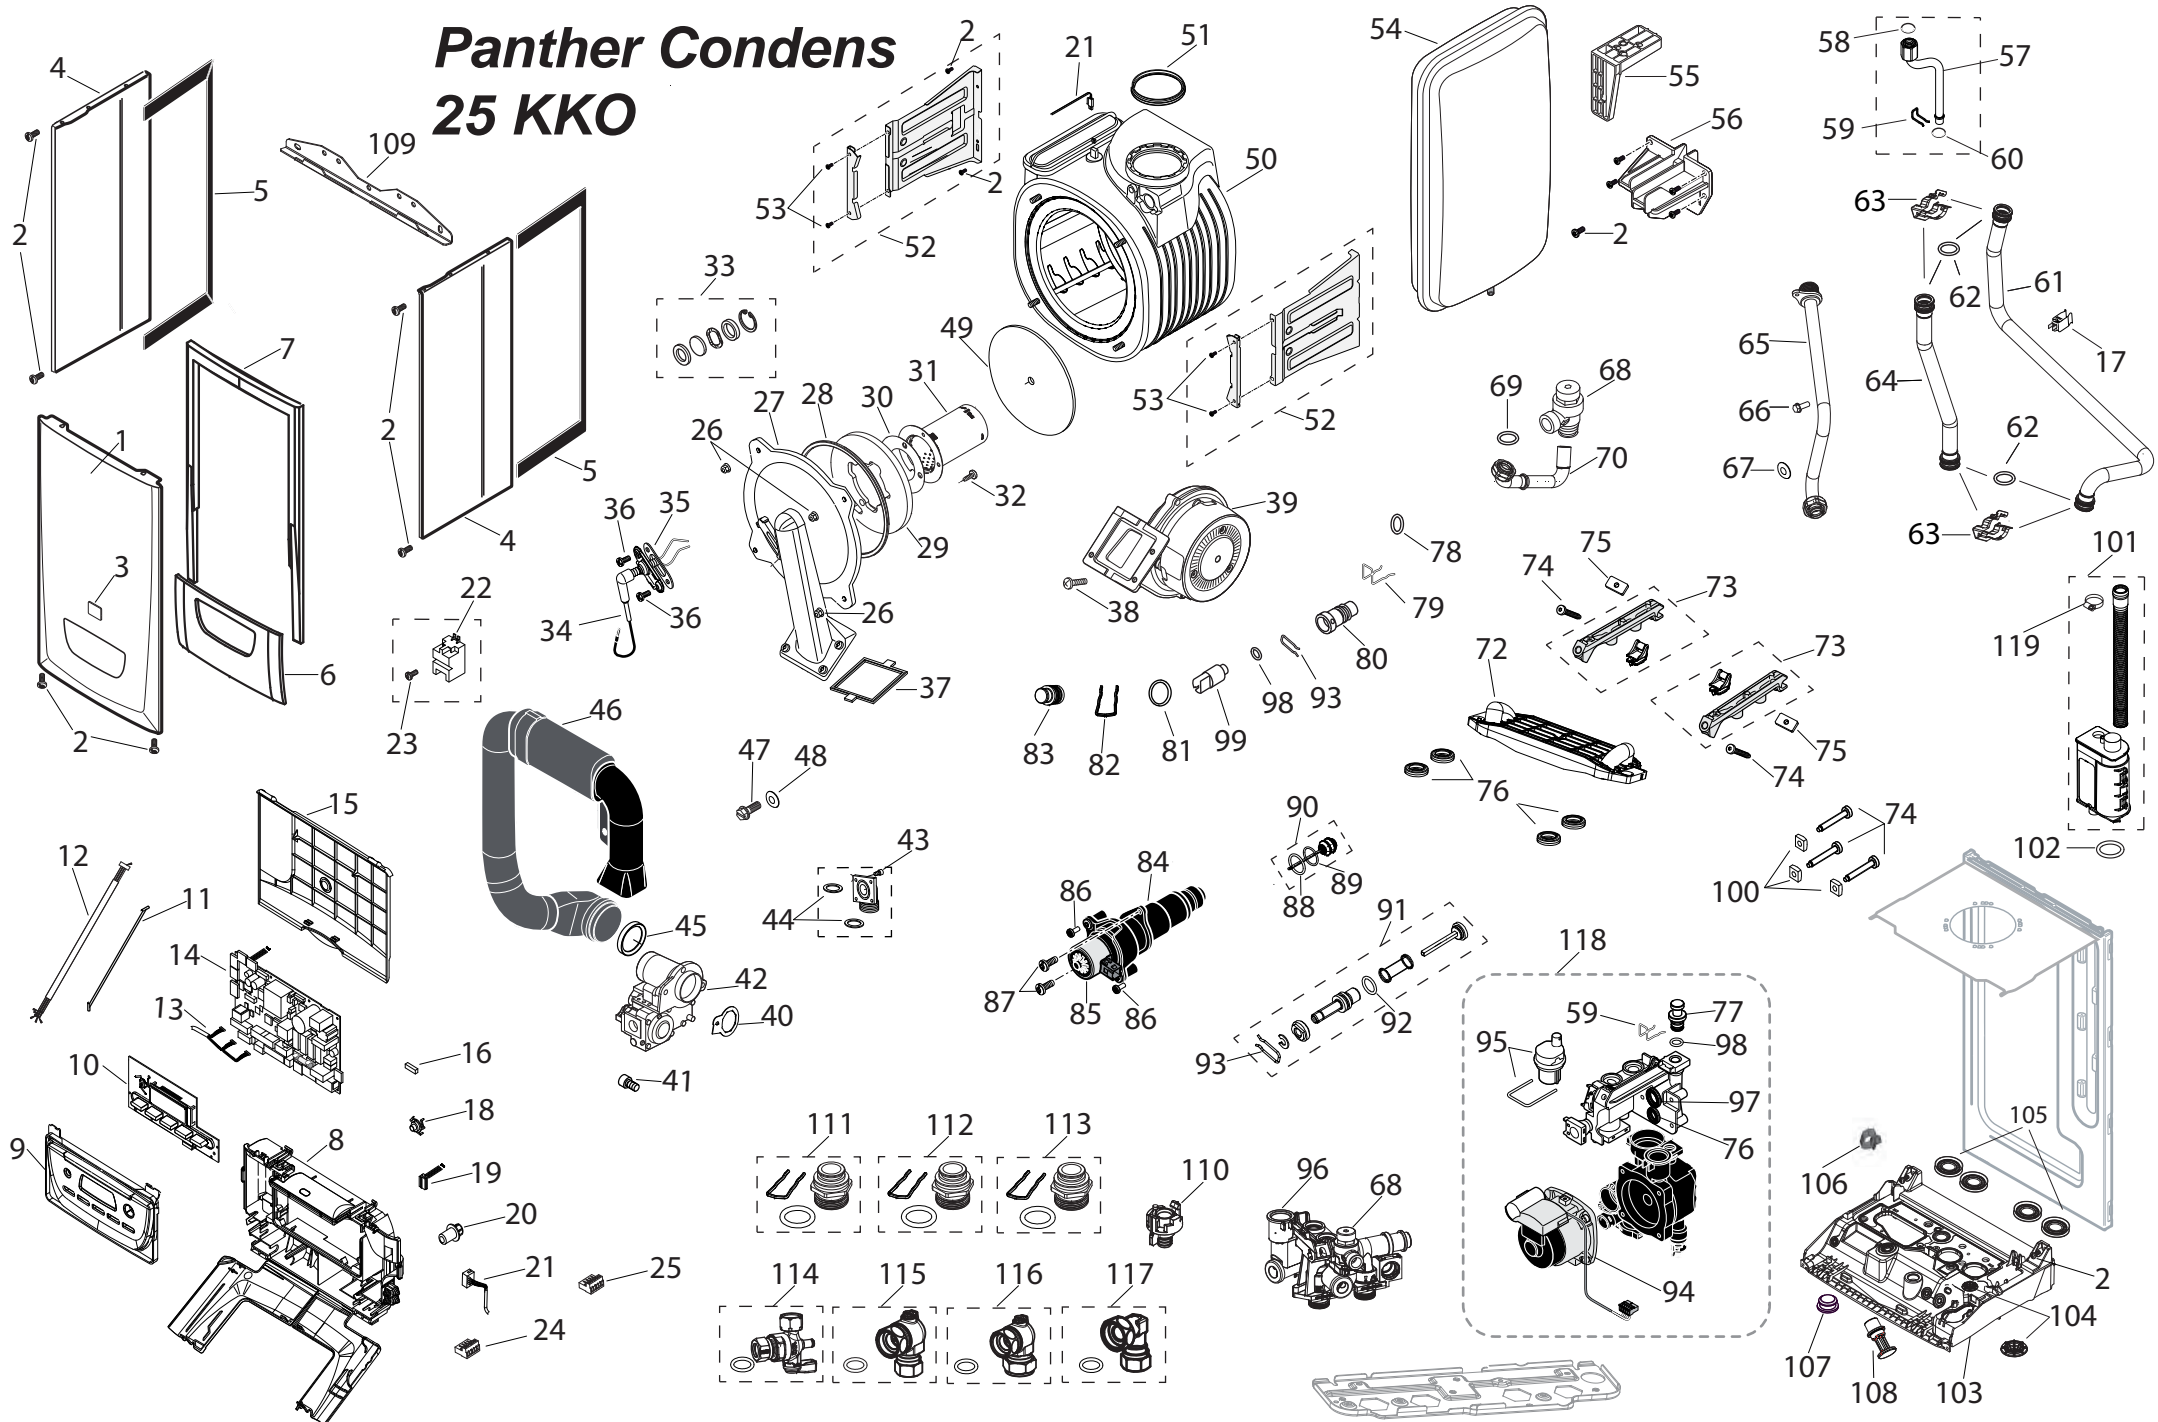

No.	Item No.	Description	No.	Item No.	Description	No.	Item No.	Description
1	0020014164	Зажим (10)	42	0020097224	Прокладка	82	0020098499	Отсечной кран (ХВС)
2	0020014166	Прокладка 22,2	43	0020097226	O-ring 22*2	83	0020098500	Фитинг (ГВС)
3	0020014169	Регулировочный винт бай-пасса	44	0020097228	Винты	84	0020098501	Кран газовый
4	0020014176	Зажим D18/20	45	0020097233	Фильтр для аквасенсора	85	0020101506	Прокладка
5	0020014182	Прокладка	46	0020097234	Прокладка	86	0020101510	Шланг бронированный
6	0020014195	Прокладка (x10)	47	0020097297	Жгут проводов	87	0020101525	Датчик NTC+крепёж
7	0020018569	Воздухоотводчик	48	0020097304	Клеммная колодка	88	2000801874	Ограничитель
8	0020020741	Прокладка	49	0020097336	Сливной вентиль	89	0020101511	Изоляция, комплект
9	0020026410	Зажим	50	0020097954	Обратный клапан OF15	90	2000801883	Прокладка (PK10)
10	0020033263	Шланг силиконовый к маностату	51	0020097955	Шланг бронированный	91	2000801887	Электрод ионизационный
11	0020034693	Зажим кабельный 057656	52	0020097956	Прокладка 2,4x9,6	92	2000801888	Электрод розжига
12	0020027470	Прокладка	53	0020097957	Зажим Ø13.5	93	2000801904	Клапан предохранительный
13	0020035103	Этикетка PROTHERM 70	54	0020101512	Теплообменник 30kW	94	2000801860	Вентилятор
14	2000801854	Горелка	55	0020049296	Газовый клапан с регулятором NG, GASTEP 4	95	2000801862	Маностат воздуха
15	0020036182	Крепежная планка	56	0020101522	Панель блока управления	96	2000801936	Трансформатор розжига ZI62/12
16	0020038229	Гайка	57	0020097962	Плата управления	97	2000801942	Прокладка
17	0020038523	Смотровой глазок	58	0020097963	Панель блока управления (задн.)	98	2000801946	Винт 4,2x13,5мм
18	0020040035	Зажим	59	0020097978	Жгут проводов	99	2000801948	Прокладка 18мм
19	0020111663	Шайбы и ограничитель протока 10 л/мин	60	0020101515	Рампа горелки - 1,30	100	2000801950	Прокладка 10мм
20	0020038513	Прокладка	61	0020101513	Кронштейн зажигателя	101	2000801951	Зажим D10
21	0020101509	Панель камеры сгорания (перед.)	62	0020101516	Жгут проводов зажигателя	102	2000801953	Прокладка 13мм
22	2000802469	Сборник продуктов сгорания	63	0020097985	Гидравлическая трубка	103	2000801956	Прокладка 20мм
25	2000802874	Прокладка, сборник продуктов сгорания	64	0020101519	Трубка	104	2000801958	Прокладка 1/2 (PK100)
26	0020101508	Back Combustion chamber plate	65	0020101520	Трубка	105	2000801960	Винт M4-8 AF
27	0020097179	Теплообменник, DHW	66	2000801905	Насадка на клапан	106	2000802491	Прокладки
28	0020097185	Шурупы	67	0020101517	Трубка газовая	107	A000024135	Датчик давления
29	0020097187	Прокладка 19,5x5	68	0020101518	Трубка газовая	108	A000024262	Прокладка
30	0020097189	Крепеж вторичного теплообменника	69	0020098464	Панель облицовки (бок.)	109	A000024264	Прокладка вентилятора
31	0020097191	Гайка M5-22x12x4	70	0020098257	Панель облицовки (перед.)	110	A000035133	Двигатель 3-х ходового клапана
32	0020097193	Шуруп M5*33	71	0020101524	Установочный комплект	111	0020034962	Клапан подпитки
33	0020097195	Фильтр	72	A000024263	Уплотнитель	112	0020034762	Держатель вентилятора E
34	0020097197	Зажим	73	0020098012	Жгут проводов P2NC-F	113	0020049290	Трубка
35	0020097203	Прокладка 2,4*9,6	74	0020101521	Расширительный бак 8 л	114	0020049291	Диск зажимной
36	0020097205	Гидроблок (подача)	75	0020077061	Плата (дымоход)	115	0020097250	Шурупы (PK10)
37	0020097207	Аквасенсор	76	0020098255	Лицевая панель	116	0020111665	Ввод G3/4, латунь
38	0020097214	3-х ходовой клапан в сборе	77	0020101523	Жгут проводов	117	0020111667	Ввод G3/4, латунь, вход ГВС
39	0020097216	Двигатель насоса 1000L/H	78	0020098259	Плата дисплея 2 P2 AI	118	0020111669	Ввод G3/4, латунь, выход ГВС
40	0020097218	Корпус насоса	79	2000801851	Крышка турбокамеры	120	0020034106	Рефлексная фольга - II
41	0020097222	Шток	81	0020098498	Отсечной кран (отопление)			

Panther Condens 25 KKO