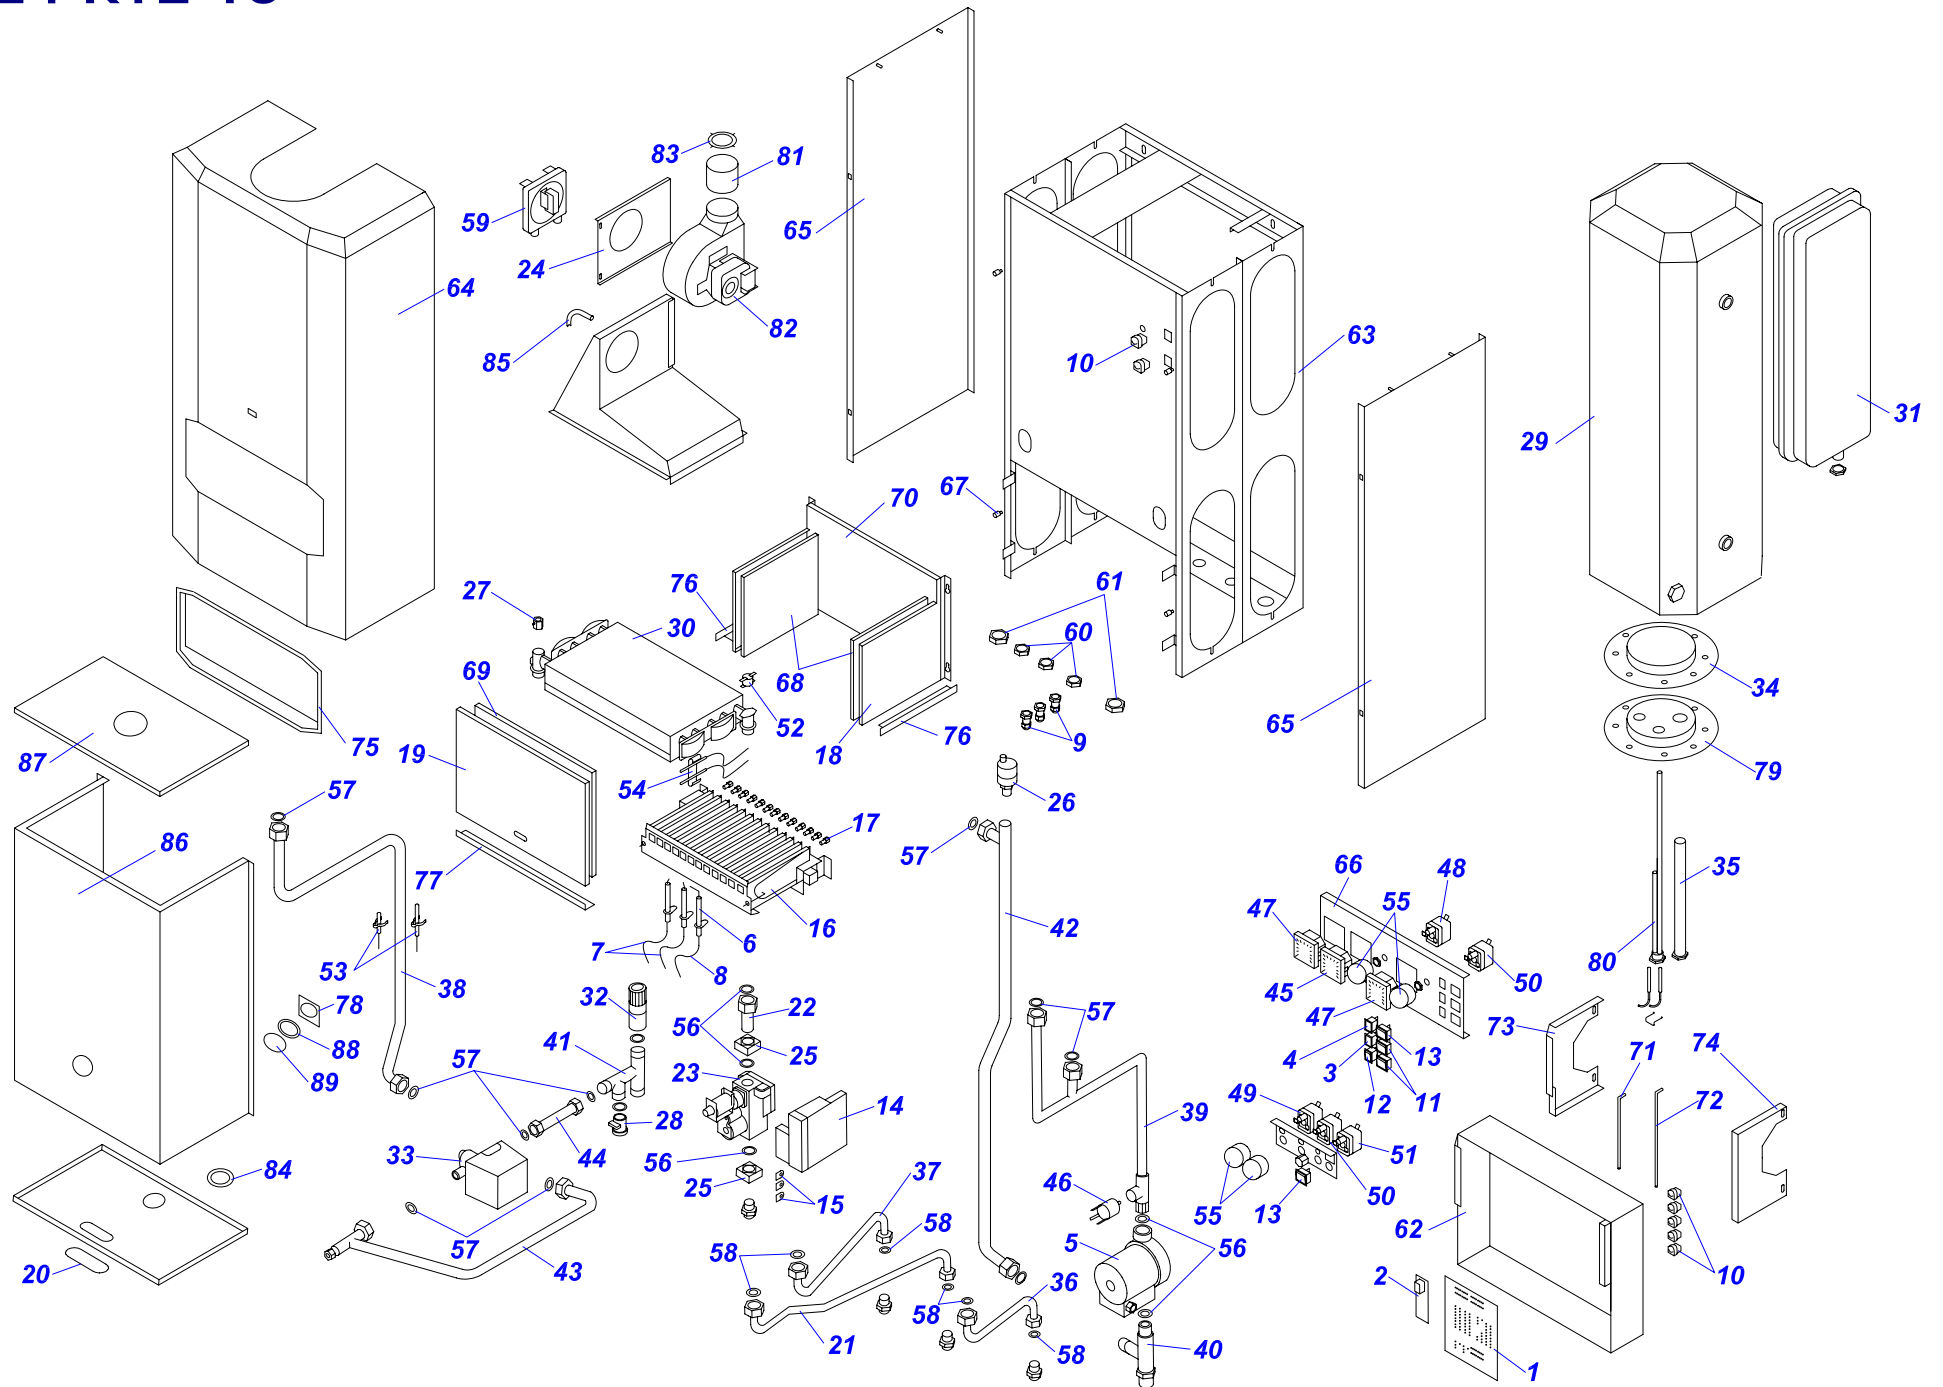

24 KTZ 10

Навесные котлы

24 KTZ 10