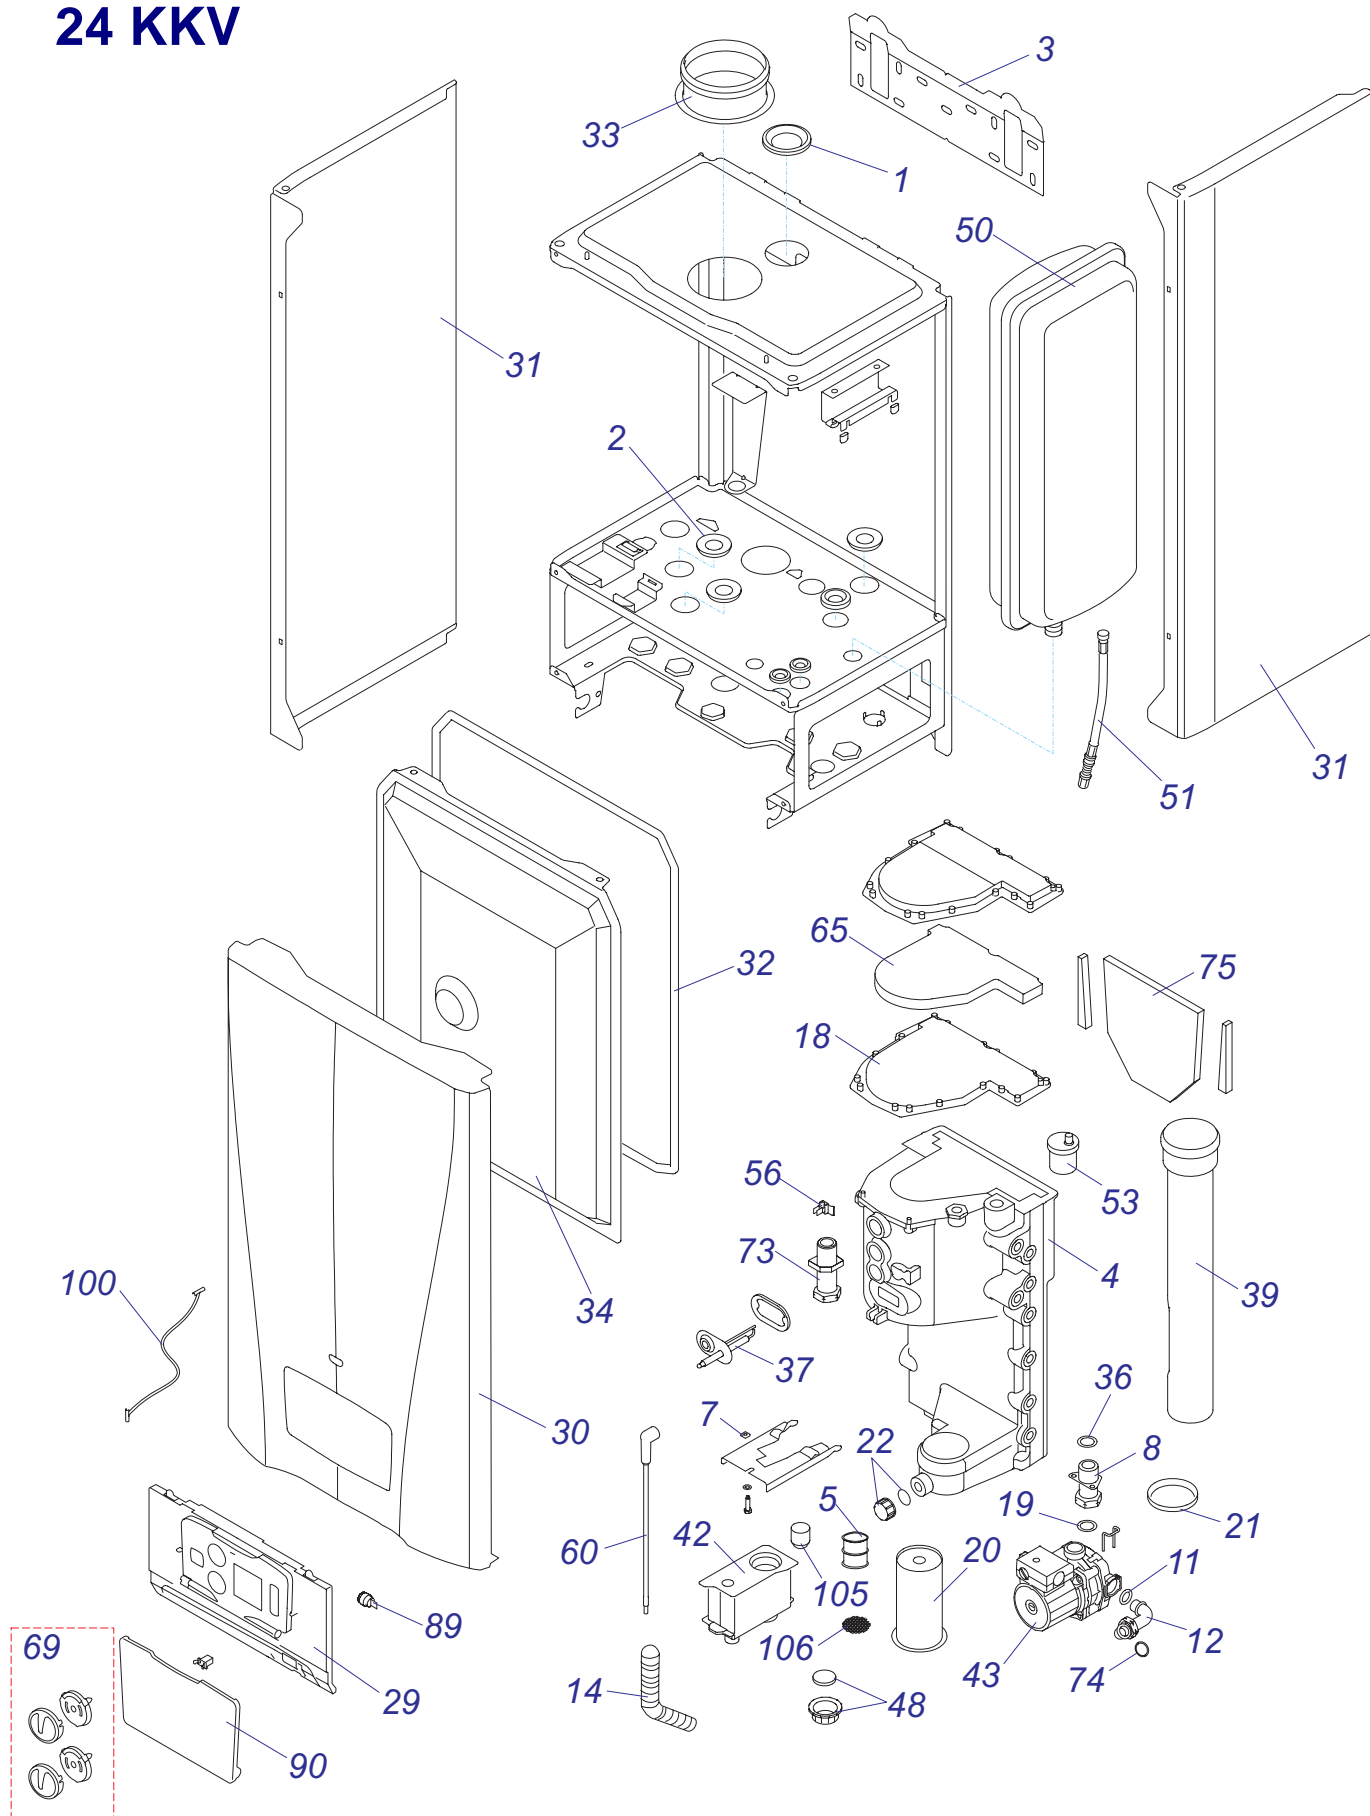

30 KKZ 10 Vod. cesta

30 KKZ 10 Plyn. cesta

30 KKZ 10 Kryty

24 KKV

24 KKV

24 ККВ - ЛЕВ

№	№ для заказа	Название	№	№ для заказа	Название	№	№ для заказа	Название
1	A000035106	Переходник(воздух.клапан)(x2)	37	A000035181	Электрод розжига	73	0020015137	Адаптер
2	A000035107	Прокладка D=15mm(5шт.)	38	0020015133	Газовый клапан G20 24kW	74	0020014659	Прокладка
3	A000035108	Крепежная планка	39	0020015140	Труба выхода продуктов сгор.	75	0020015139	Изоляция
4	0020096388	Теплообменник 24/28kW	40	A000035180	Прокладка вентилятора	76	0020015145	Распределитель
5	A000035115	Адаптер сифона	41	A000035129	Теплообменник пластинчатый	77	0020015146	Трубка
6	A000035119	Корпус	42	A000035130	Сифон сборный	78	0020015147	Трубка расширит.бака
7	A000035121	Держатель с крепежом	43	A000035131	Насос	79	0020015148	Распределитель
8	A000035125	Трубка с креплением	44	A000035132	3-ходовой клапан с двигателем	80	0020015149	Гидравлич. присоединение
9	0020017358	Жгут проводов NN	45	A000035133	Привод 3-ходового клапана	81	0020015150	БАИПАС
10	A000035155	Трубка газовая	46	A000035334	Датчик протока	82	0020015151	Трубка бай-пасса
11	A000035157	Прокладка	47	A000035136	Сетчатый фильтр	83	2000801863	Прокладка
12	A000035158	Трубка	48	A000035186	Заглушка сифона с прокладкой	84	2000801918	Жгут проводов
13	A000035162	Трубка	49	0020015141	Фильтр SV	85	2000801923	Плата термостата
14	A000035165	Трубка	50	0020015142	Расширительный бак 8l	86	2000801932	Предохранитель 125mA
15	A000035166	Комплект зажимов	51	0020015143	Шланг для расширител.бака ККВ	87	0020014182	Прокладка
16	A000035167	Прокладка D15	52	0020015144	Трубка с обратным клапаном	88	2000801957	Прокладка 3/4"
17	A000035168	Прокладка	53	A000035139	Воздухоотводчик	89	2000802017	Демпфер
18	A000035175	Прокладка теплообмен.	54	2000801930	Сетевой выключатель	90	2000802020	Зажим
19	A000035177	Прокладка	55	0020027897	Плата интерфейса	91	2000802032	Кабель платы управления
20	A000035178	Горелка 24kW	56	A000035142	Датчик температуры котла	92	2000801948	Прокладка 18мм
21	A000035179	Прокладка трубки прод.сгор.	57	A000460211	Трансформатор	93	2000801950	Прокладка 10мм
22	A000035182	Заглушка + прокладка	58	A000035144	Трансформатор розжига	94	2000801904	Клапан предохран.3 бара
23	A000035335	Фильтр ГВС	59	A000035147	Жгут проводов к трансф.розжига	95	A000024135	Датчик давления
24	A000035352	Трубка котла (подача)	60	A000035148	Жгут проводов электроду розж.	96	2000801905	Надставка клапана выпуск.
25	A000035360	Присоединение	61	A000035350	Плата 3-ходового клапана	97	2000801947	Зажим D18мм-клапан
26	A000035361	Трубка ХВС (в фильтр)	62	A000035185	Термостат аварий.с держ.	98	2000801951	Зажим D10мм
27	A000035363	Трубка ГВС пластин.теплообм.	63	2000801934	Датчик температуры ГВС	99	0020034962	Клапан подпитки
28	0020020682	Плата управления SYMSI 7	64	2000801935	Датчик температуры котла	100	801874	Держатель
29	0020015153	Панель управления ККВ	65	0020015138	Изоляция теплообмен.	101	0020043955	Прокладка
30	0020015155	Панель облицовки перед.	66	0020014664	Дроссельная шайба	102	801924	Перегород.плата управл.,пласт.
31	A000460216	Панель облицовки бок.	67	0020014665	Зажим D15	103	0020018825	Прокладка (PK3)
32	A000460218	Изоляция турбокам.-компл.	68	0020014786	Предохранитель 315МА ККВ	104	0020044916	Прокладка (PK10)
33	0020015135	Адаптор дымохода	69	0020035583	Ручки управления (3+3+1)	105	0020044917	Поплавков
34	0020015136	Крышка турбокамеры	70	0020015128	Жгут проводов	106	0020044918	Фильтр сифона
35	2000802204	Вентилятор	71	0020015129	Прокладка			
36	A000035112	Прокладка (10 шт)	72	0020015130	Зажим			