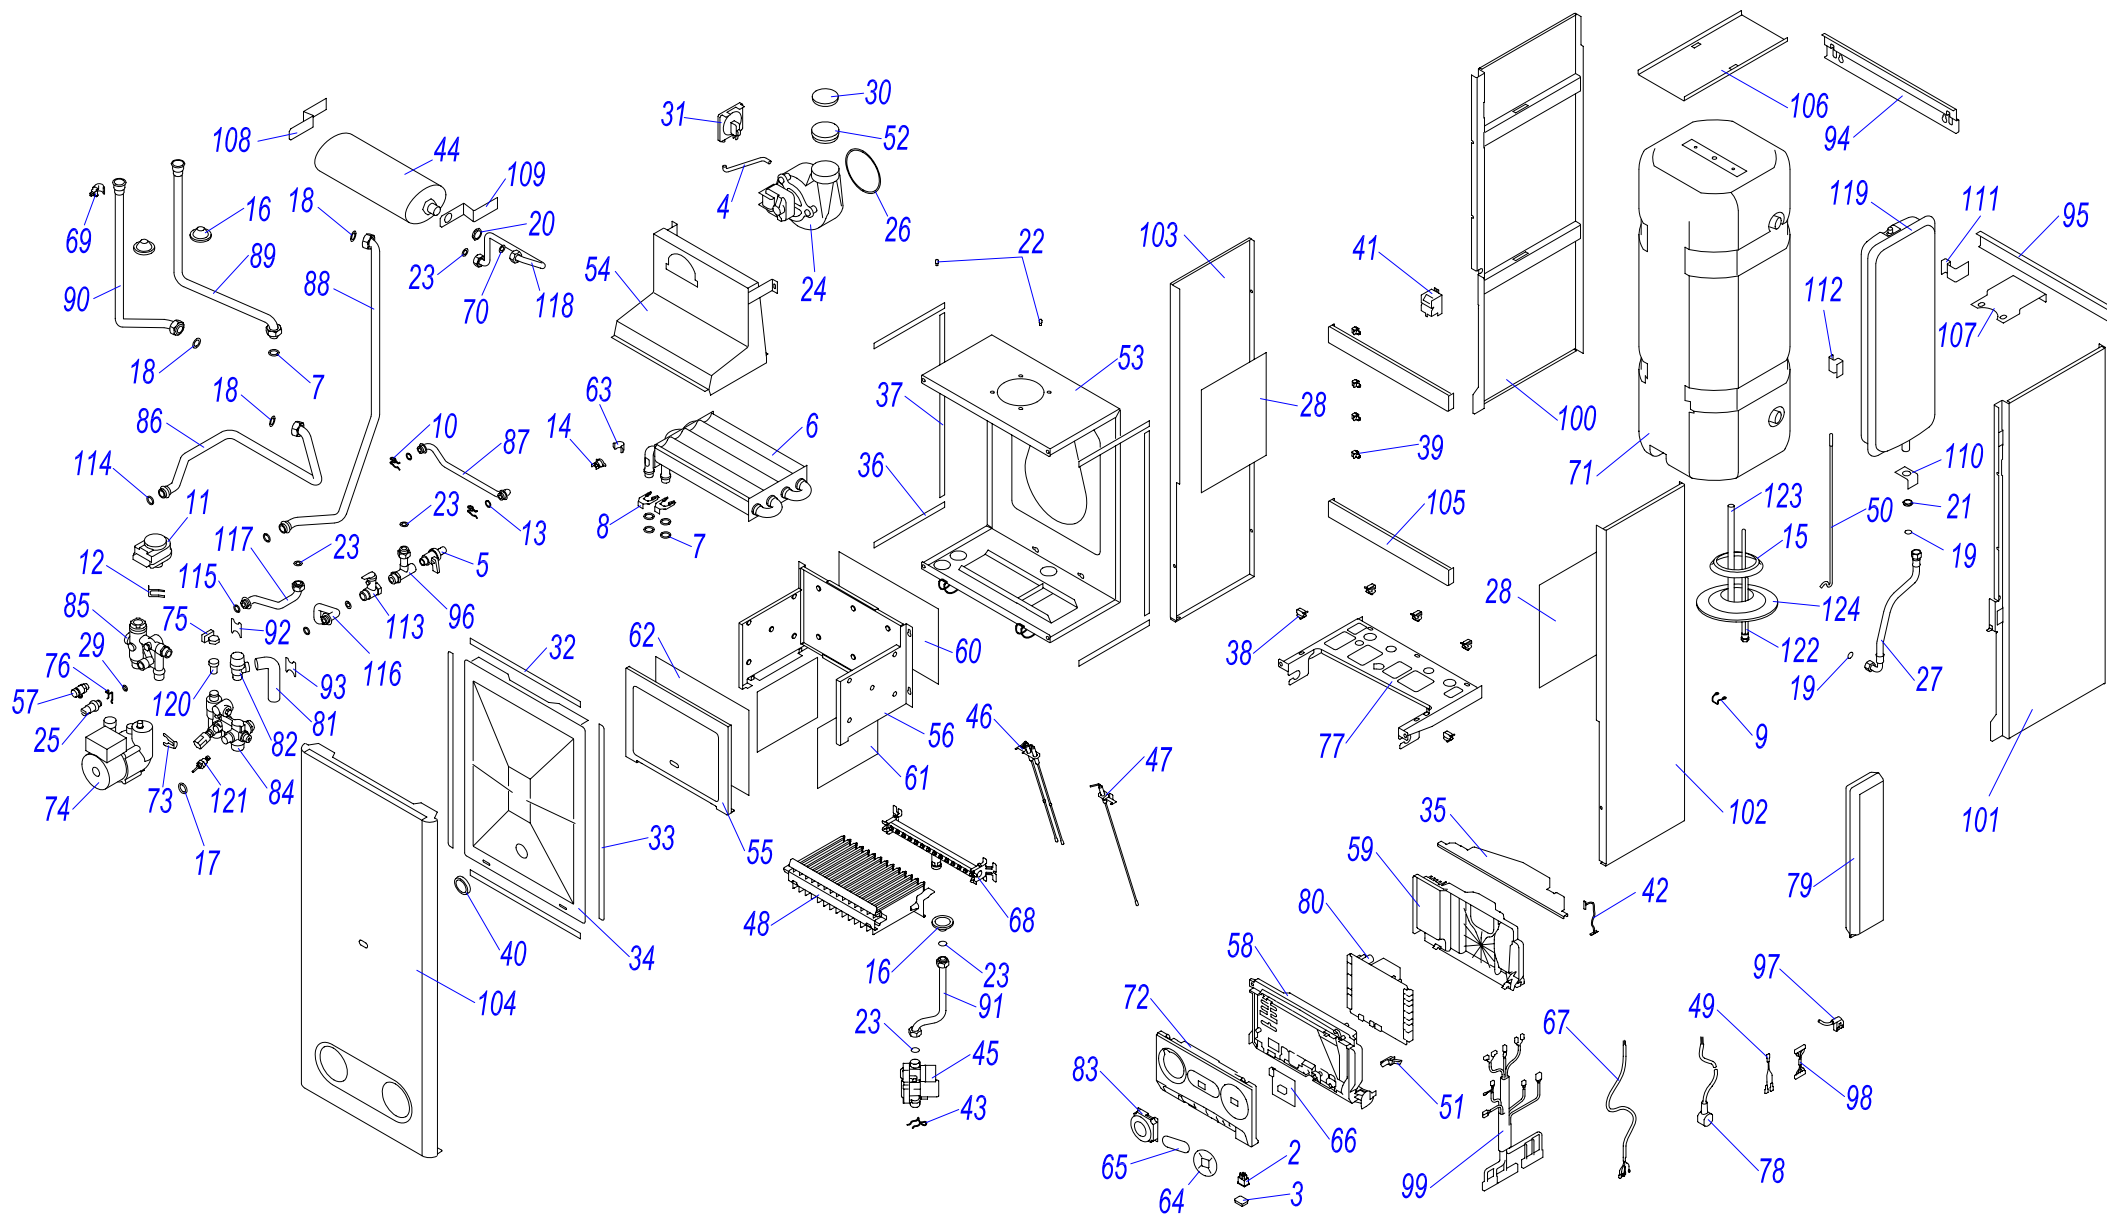

№	№ для заказа	Название	№	№ для заказа	Название	№	№ для заказа	Название
1	0020043963	Трубка котла подача 12KTZ17	41	0020034724	Жгут проводов	81	0020035515	Трубка бойлера вход Т17
2	0020043964	Трубка котла обратка 12KTZ17	42	0020034725	Зажим	82	0020035516	Трубка бай-пасса Т17
3	0020033233	Выключатель сетевой	43	0020027617	Расширительный бак 2L	83	0020035517	Трубка бойлера выход Т17
4	0020033241	Защитный кожух выключателя	44	0020027672	Маностат воздуха FH1656B	84	0020035521	Зажим гидроблока L Т17
5	0020033263	Шланг силиконовый к маностату	45	0020034876	Горелка 6-рукав.401.0929.02	85	0020035522	Зажим гидроблока Р Т17
6	0020027543	Шаровый кран вып. 3/8"	46	0020025314	Теплообменник С.00.35.056.02	86	0020035523	Поперечина рамы котла верх.
7	0020035066	Прокладка крышки фланца 45I SAN	47	0020034879	Основание камеры сгорания	87	0020035524	Поперечина рамы котла нижн.
8	0020033365	Зажим	48	0020043892	Планка (левая)	88	0020035525	Тройник KXZ17
9	0020033428	Зажим	49	0020043893	Планка (правая)	89	0020035544	Электрический кабель -ZIG2-3CV
10	0020025278	Электропривод блока	50	0020034888	Дросельная шайба D34 - 12кВт	90	0020035545	Жгут проводов - PUI+ часы
11	0020033430	Зажим	51	0020034890	Вентилятор GR01258	91	0020035546	Жгут проводов 24KTZ17
12	0020033433	Уплотнительное кольцо	52	0020034914	Жгут проводов Q254	92	0020044568	Электр.плата дисплея PUI Tiger 17
13	0020027575	Термостат биметал.аварий.105°C	53	0020027633	Датчик температуры SO10045	93	0020035628	Электроды 12KXZ17
14	0020033462	Прокладка I326 д.14мм	54	0020034940	Держатель кабеля	94	0020035550	Панель облиц.бойлера (левая) L
15	0020033467	Прокладка 18,3,5	55	0020044002	Вставка SD	95	0020035551	Панель облиц.бойлера (правая) Р
16	0020027665	Прокладка 24x15x2	56	0020034971	Клапан выпускной 1/4"-II	96	0020035552	Панель облиц.(бок.) Р - Т17
17	0020033473	Прокладка 15x8x2	57	0020034983	Панель блока управления	97	0020035553	Панель облиц.(бок.) L - Т17
18	0020033524	Изоляция камеры сгор.SK184x168	58	0020034984	Панель блока управления	98	0020035554	Панель облиц.(перед.) Т-17
19	0020033578	Изоляция горелки 185x218	59	0020035031	Пленка панели управления -BXV16	99	0020044682	Попереч.рамы котла(перед.)Т17
20	0020033580	Изоляция горелки 204x218	60	0020035032	Пленка панели управл.BXV16-овал.	100	0020044683	Держатель бойлера (верх.) - Т17
21	0020033780	Панель камеры сгор.12 (перед.)	61	0020035035	Жгут проводов - Z057	101	0020044684	Держатель бойлера (нижн.) Т17
22	0020033835	Гайка 1/2"	62	0020035043	Датчик наружный 18мм-JS3227/17	102	0020044685	Держатель расшир.бака ГВС L-Т17
23	0020033836	Гайка 3/8"	63	0020035050	Прокладка 18x10x2 Cu-плоская	103	0020044686	Держатель расшир.бака ГВС -Т17
24	0020033921	Ограничитель	64	0020025251	Бойлер 45 литров	104	0020044687	Держатель расшир.бака (нижн.)Т17
25	0020033932	Прокладка 18x10x2	65	0020035075	Панель блока управл.24BTV/BOV17	105	0020044688	Держатель расшир.бака (бок.)-Т17
26	0020023216	Датчик давления	66	0020035077	Зажим насоса NFSL 12/5-3PL12	106	0020044689	Держатель расшир.бака (бок.)2-Т17
27	0020034094	Прокладка вентилятора	67	0020027644	Насос NFSL/PREMIUM-3-CRF-12	107	0020035555	Предохран.клапан 600 кПа 1/2"
28	0020034104	Шланг брониров. 3/8"-3/8"кол.-0,3м	68	0020027652	Датчик протока	108	0020035556	Прокладка 15x2,65
29	0020034106	Фольга-отражатель - II	69	0020035080	Зажим датчика давления	109	0020035557	Прокладка 13x2,5
30	0020034114	Прокладка 14x9.5x2.5	70	0020035081	Опора гидроблока - L17	110	0020035558	Трубка ГВС (вход) KXV17
31	0020086931	Изоляция перед.,самокл.	71	0020035097	Кабель - Z060 (насос)	111	0020035559	Трубка ГВС (выход) KXV17
32	0020086931	Изоляция перед.,самокл.	72	0020043720	Крепёжная планка v.17	112	0020035560	Трубка расширит. бака ГВС KXV17
33	0020034686	Панель турбокамеры (перед.) E	73	0020043931	Шланг SP 130-20mm	113	0020035561	Расширительный бак 8l-Z
34	0020034690	Крепёжная планка	74	0020035129	Клапан предохран.300кПа 1/2"-V17	114	0020035638	Газовый клапан VK8525 MR 1061 B
35	0020034691	Уплотнитель самокл.10x15x218	75	0020035131	Таймер RM/1Q.TUH	115	0020035631	Трубка газовая 12KXZ17
36	0020034692	Уплотнитель самокл.10x15x488	76	0020035132	Гидроблок вход Т17	116	0020035635	Рама котла 12KXZ17
37	0020034693	Зажим кабельный 057656	77	0020035133	Гидроблок выход Т17	117	0020044914	Кран ГВС
38	0020035609	Зажим кабельный 0174820	78	0020043217	Прокладка для тепл-ка SD	118	0020027643	Анод бойлера 45I SANICELL
39	0020034697	Смотровой глазок	79	0020043697	Плата управления SYMSI 7 FAN	119	0020056507	Гильза для датчика бойлера - 45L
40	0020034711	Трансформатор розжига ZI62/12	80	0020035622	Сборник продуктов сгор.12kW17	120	0020035065	Крышка фланца для бойл. 45I SAN

24 KTZR 17