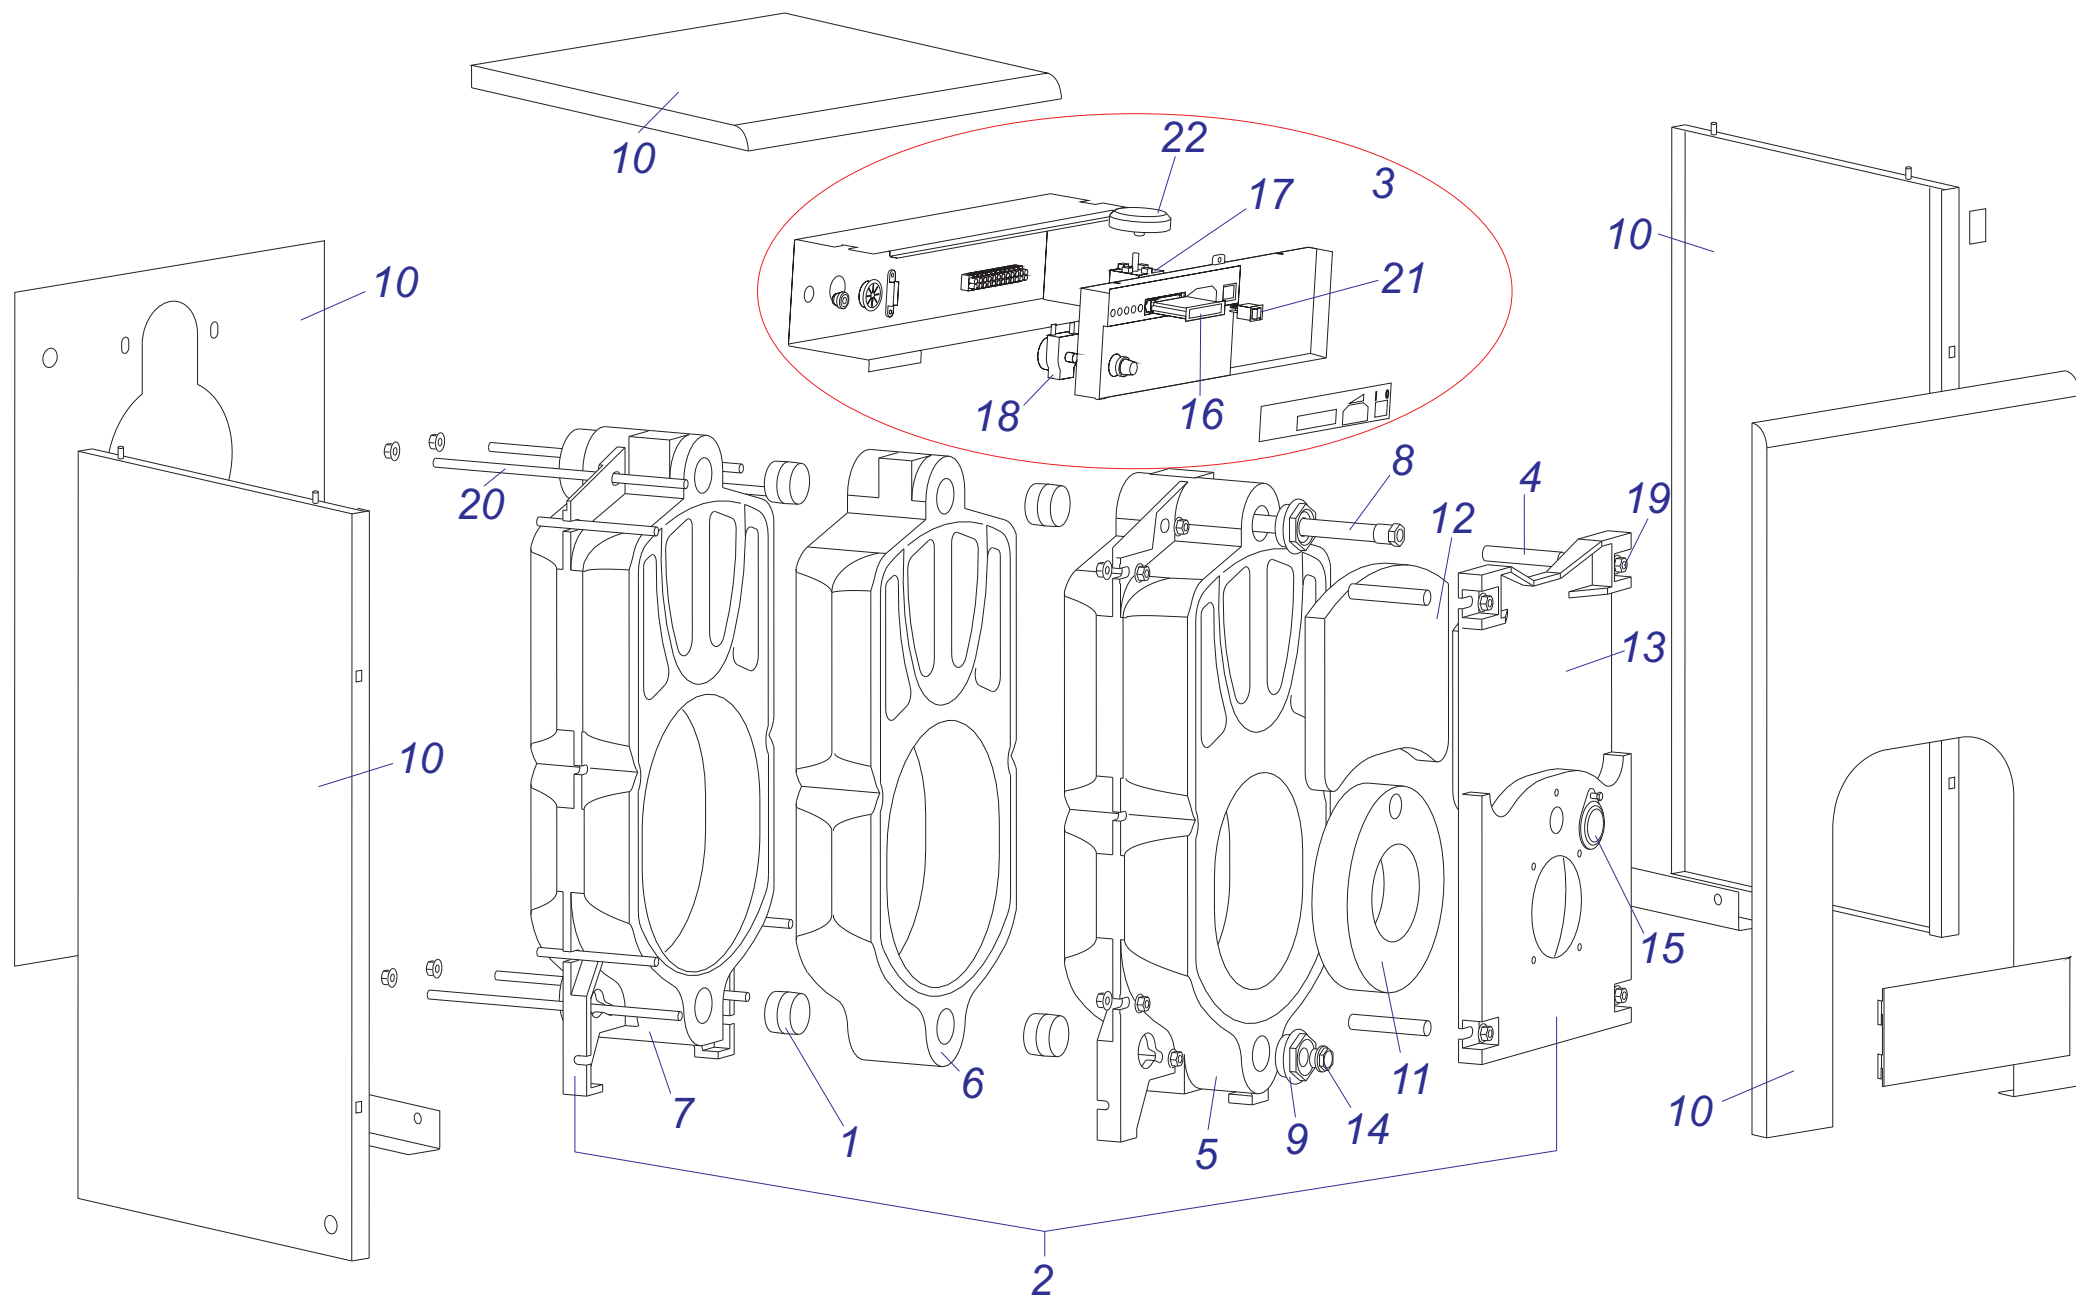

30,35,40,50,60,70 NL - Bison

30,35,40,50,60,70 NL - BISON (с 2008 г.)

№	№ для заказа	Название	№	№ для заказа	Название	№	№ для заказа	Название
1	0020044973	Ниппель 1" 1/2"	8	0020044985	Муфта для термостатов 1/2 x 220	15	0020044997	Смотровой глазок
2	0020044974	Чугунный теплообм.2секц.	9	0020044986	Уплотняющее кольцо 61x48x3 (1 1/2"	16	0020044998	Термометр 1Mt
	0020044975	Чугунный теплообм.3секц.	10	0020044987	Комплект облицов.для 2секц.котла	17	0020044999	Термостат котла 40-90°C
	0020044976	Чугунный теплообм.4секц.		0020044988	Комплект облицов.для 3секц.котла	18	0020045000	Предохранительный термостат 100°C
	0020044977	Чугунный теплообм.5секц.		0020044989	Комплект облицов.для 4секц.котла	19	0020045001	Шпилька соединит.Ø10x150 для двер.
	0020044978	Чугунный теплообм.6секц.		0020044990	Комплект облицов.для 5секц.котла	20	0020045002	Шпилька соединит.Ø10x215 для 2секц.
3	0020044979	Блок управления-BIZON (NL)		0020044991	Комплект облицов.для 6секц.котла		0020045003	Шпилька соединит.Ø10x320 для 3секц.
			0020044992	Изоляционная вставка - (нижн.)	0020045004		Шпилька соединит.Ø10x430 для 4секц.	
4	0020044980	Шпилька для крепл.двер.котла	11	0020044992	Изоляционная вставка - (нижн.)			
5	0020044981	Чугунная секция - (перед.)	12	0020044993	Изоляционная вставка - (верх.)			
6	0020044982	Чугунная секция - (средняя)	13	0020044994	Чугунная дверца			
X	0020044983	Чугун.секц.(сред.)60NL,70NL (только для котлов 60NL и 70NL)	X	0020044995	Метал.часть дымохода-30NL (только для котлов 30NL)	21	0020045007	Сетевой выключатель
						22	0020045008	Ручка регулировки термостата
7	0020044984	Чугунная секция - (задн.)	14	0020044996	Заглушка 1 1/2" x 1/2"