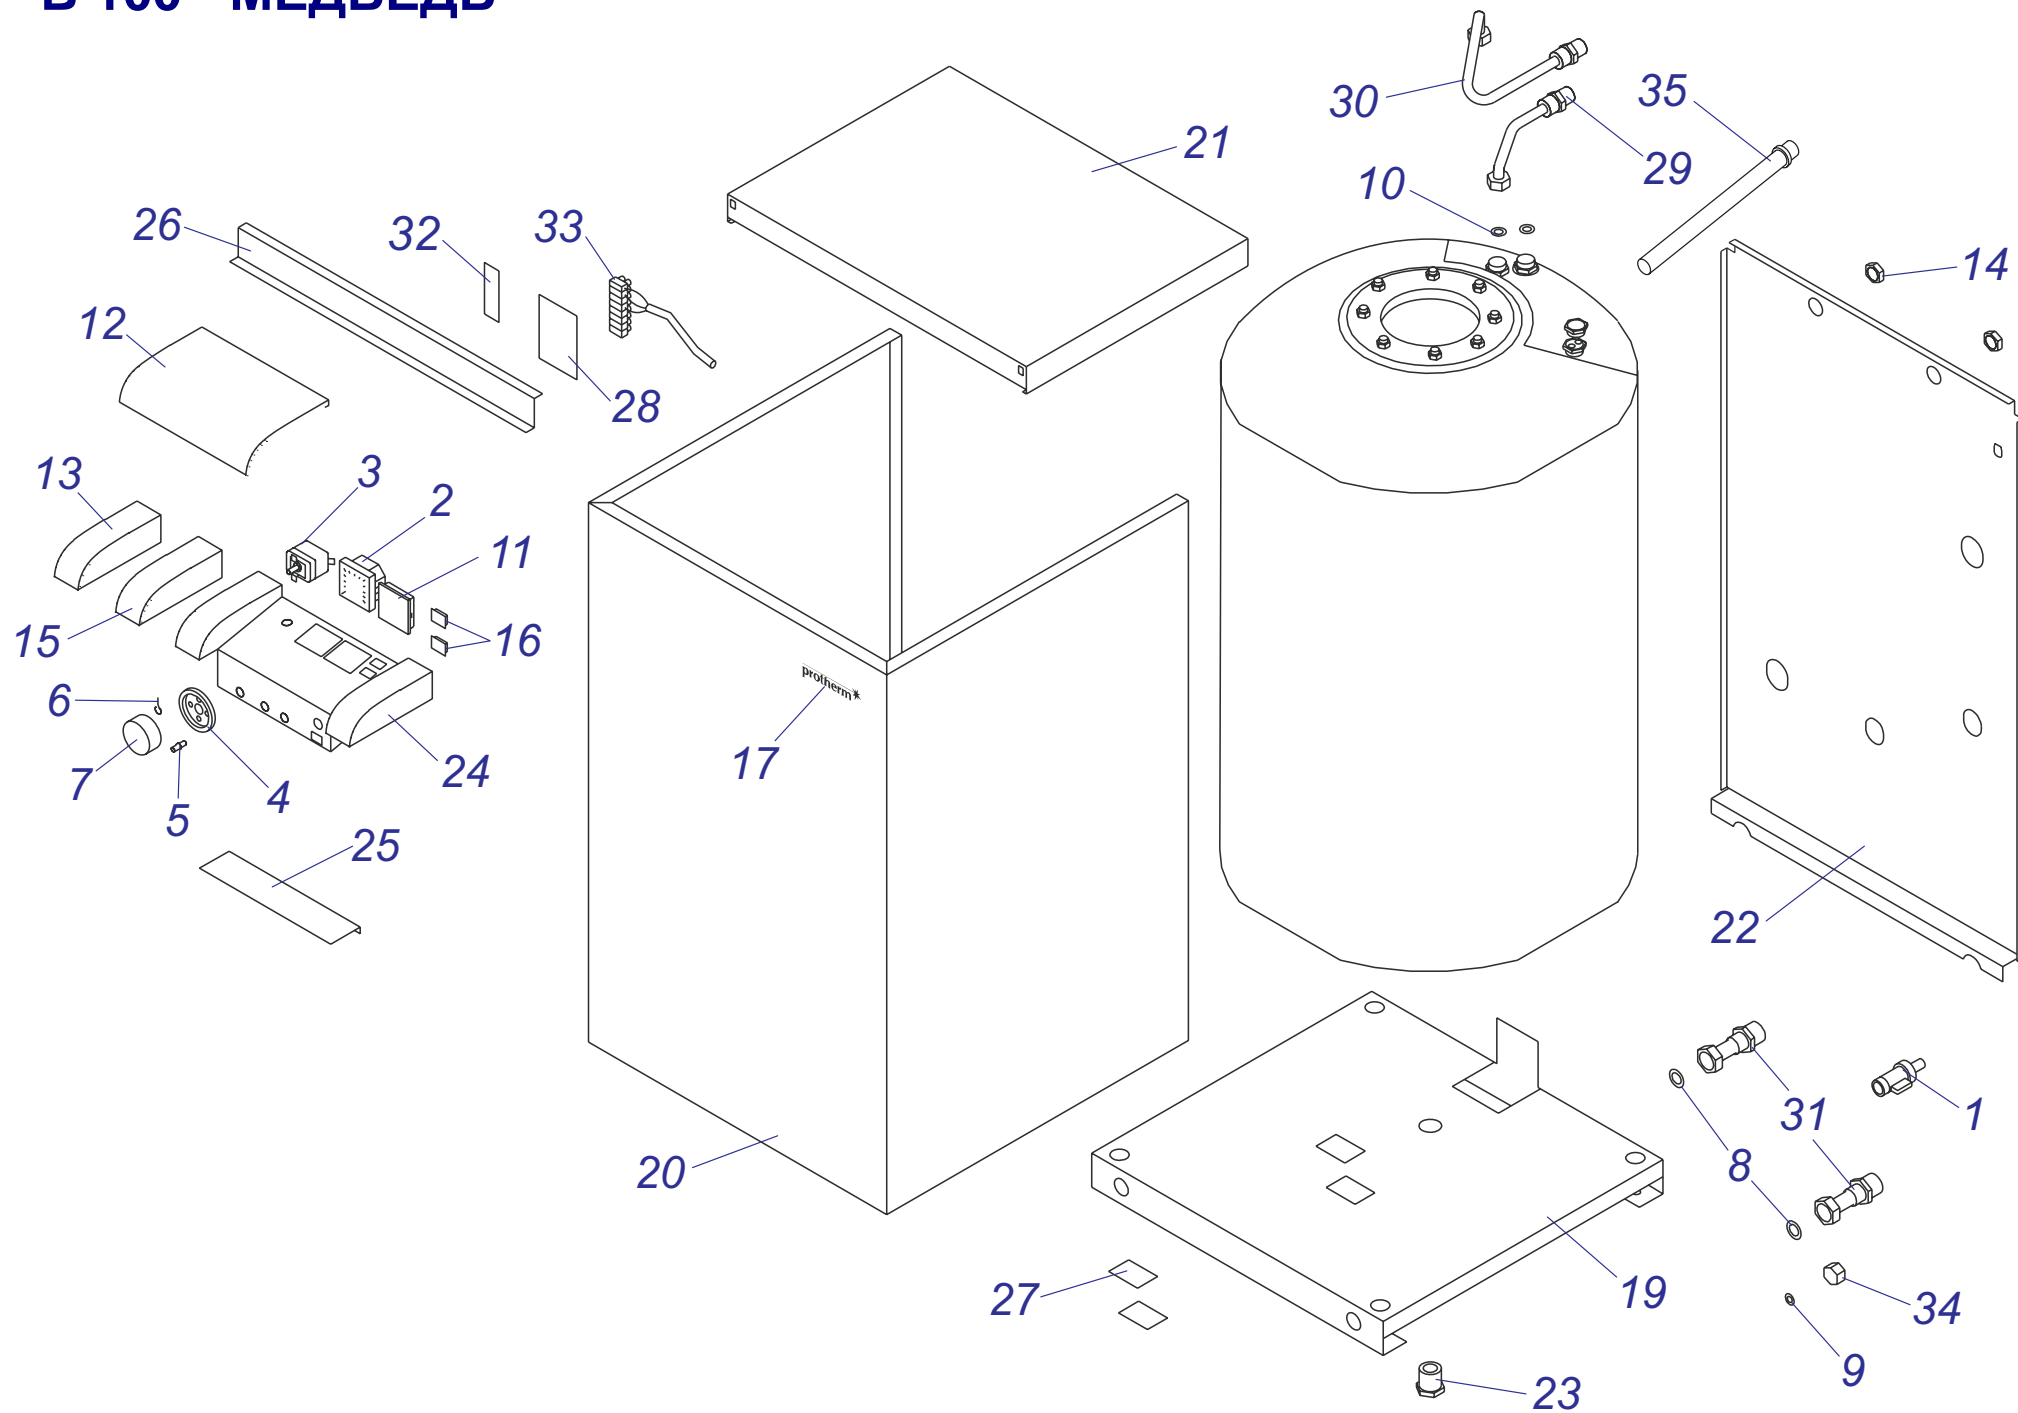

В 100 - МЕДВЕДЬ

бойлер В 100 - МЕДВЕДЬ

№	№ для заказа	Название	№	№ для заказа	Название	№	№ для заказа	Название
1	0020033328	Шаровой кран выход. 1/2"	13	0020033834	Заглушка KLO,PLO13	26	0020034080	Опора блока управлен.В100М
2	0020025279	Термометр	14	0020033835	Гайка 1/2"	27	0020034081	Зажим В100М
3	0020025285	Термостат рабочий 3-кон.	15	0020033844	Заглушка KLO,PLO13	28	0020043416	Изолятор клеммника В100М
4	0020033438	Подложка	16	0020033911	Заглушка PLO13	29	0020034082	Трубка ХВС - В100М
5	0020033444	Ограничительный винт	17	0020043534	Этикетка PROTHERM 90мм	30	0020034083	Трубка ГВС - В100М
6	0020033445	Ограничительная пружина	19	0020034076	Рама В100М	31	0020034084	Трубка W-В100М
7	0020033454	Ручки управления - D	20	0020034077	Панель облицов.перед.В100М	32	0020043627	Описание клеммника В100М
8	0020027665	Прокладка 24x15x2	21	0020034078	Панель облицов.верх.В100М	33	0020043421	Жгут проводов В100М
9	0020033473	Прокладка 15x8x2	22	0020034079	Панель облицов.задн.В100М	34	0020034086	Заглушка 3/8"
10	0020033932	Прокладка 18x10x2	23	0020043153	Винт 3/4"	35	0020061886	Анод бойлера
11	0020033709	Заглушка панели управления	24	0020043353	Панель блока управл.В100М			
12	0020033831	Крышка KLO,PLO13	25	0020043373	Планка крепежная В100М