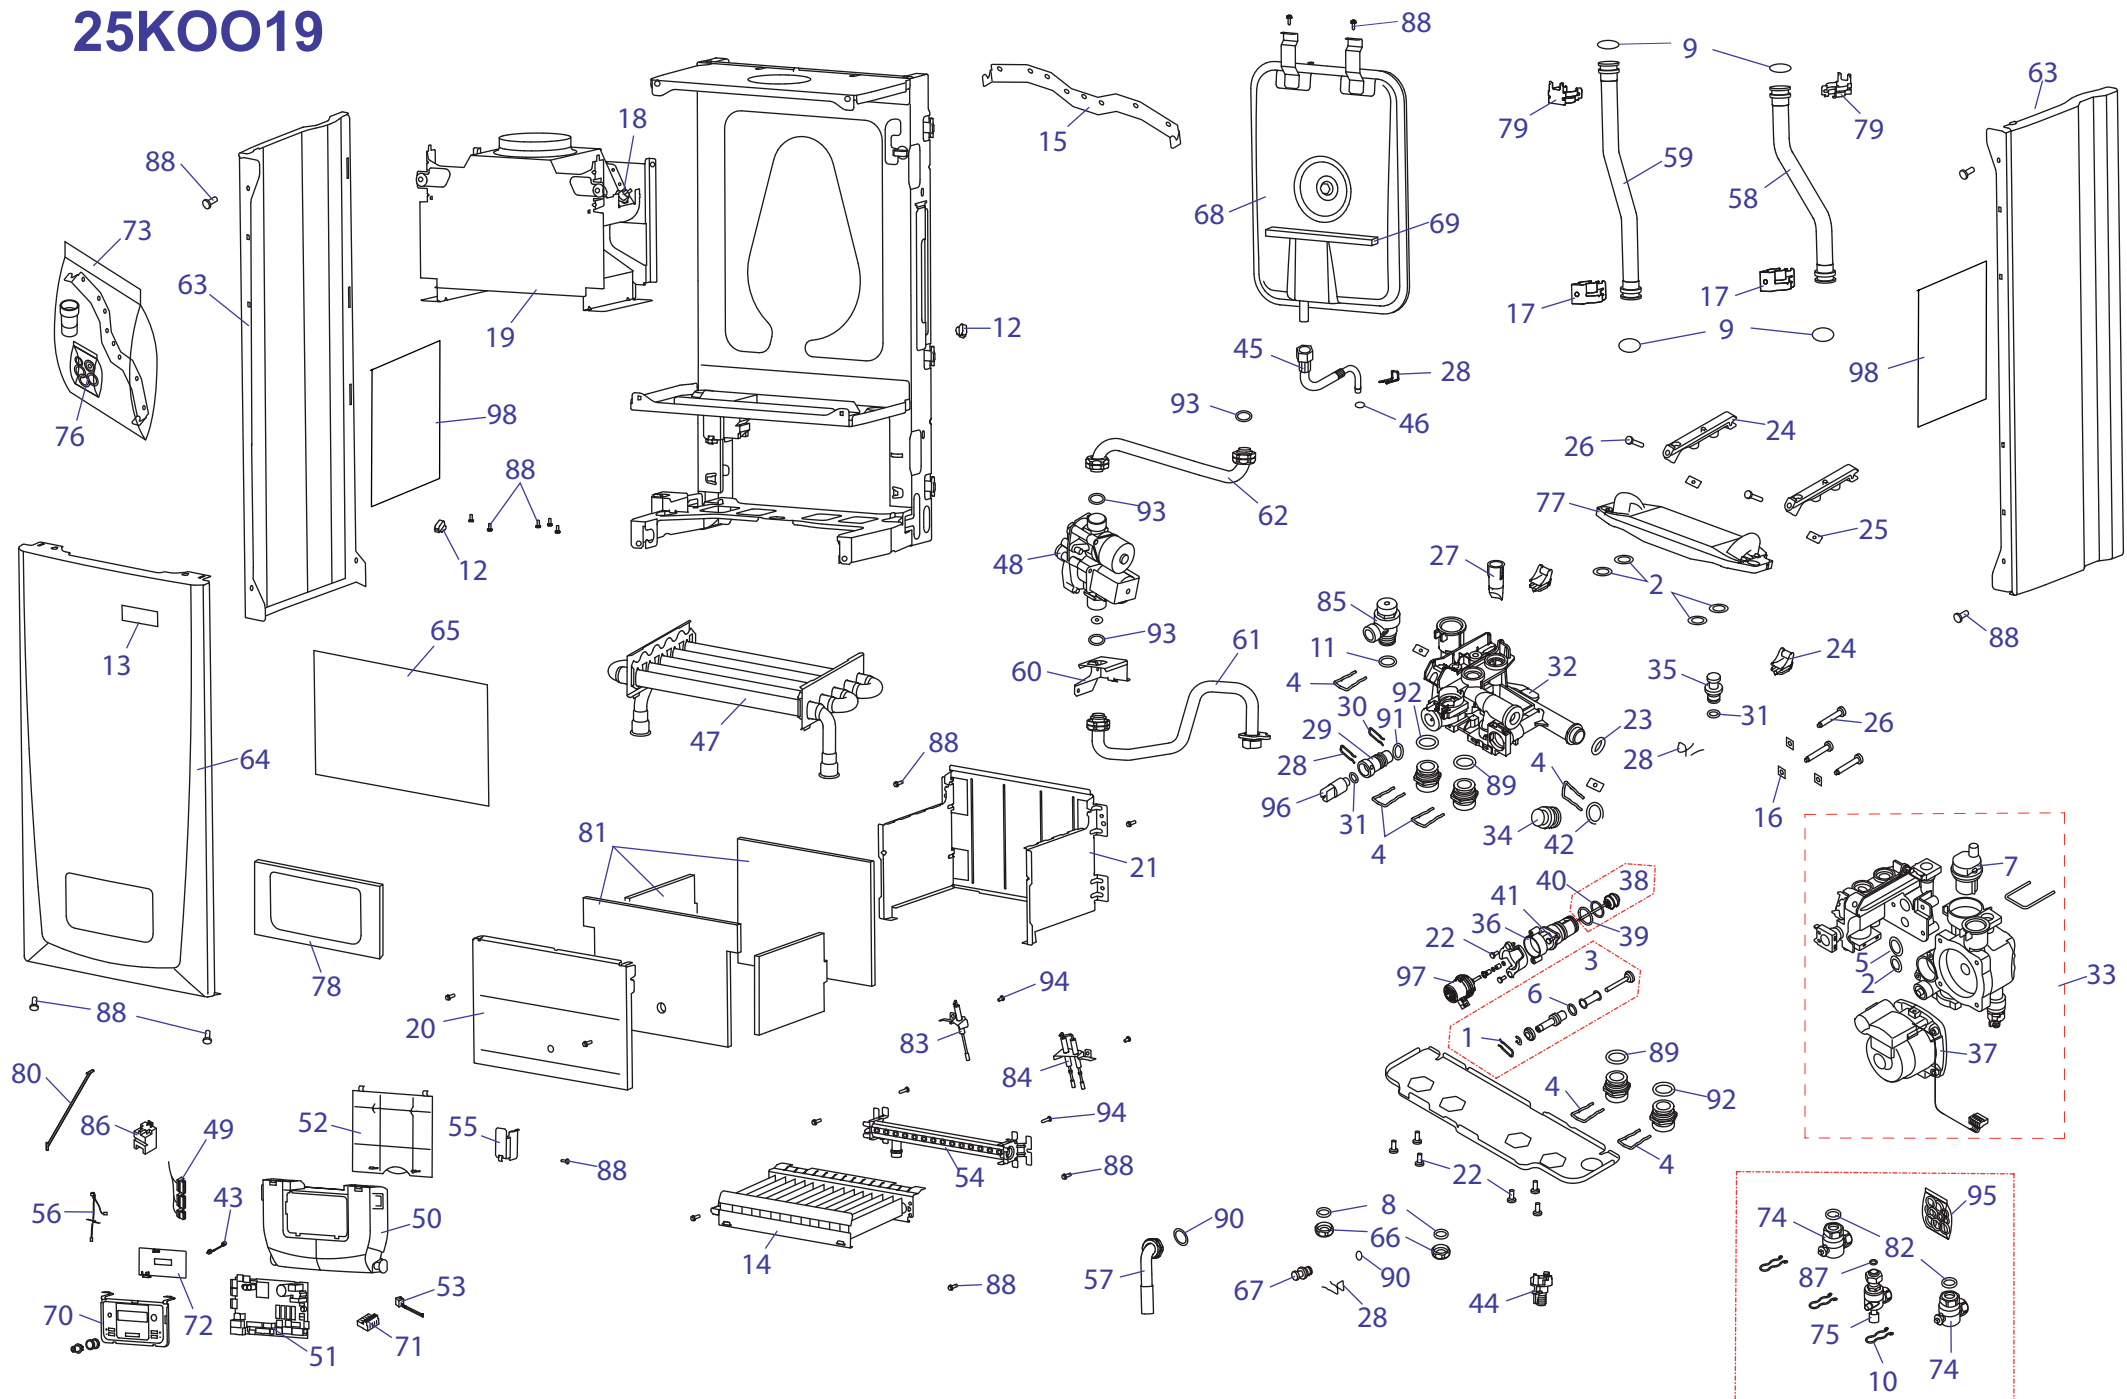

25K0019

25K0019

№	№ для заказа	Название	№	№ для заказа	Название	№	№ для заказа	Название
1	0020014164	Зажим (10)	34	0020097210	Заглушка Ø24	67	0020098017	Заглушка D10
2	0020014166	Прокладка 22,2	35	0020097212	Заглушка	68	0020098253	Расширительный бак 7 л
3	0020014169	Регулировочный винт бай-пасса	36	0020097214	3-х ходовой клапан в сборе	69	0020098254	Уплотнитель
4	0020014176	Зажим D18/20	37	0020097216	Двигатель насоса 1000L/H	70	0020098255	Лицевая панель
5	0020014182	Прокладка	38	0020097222	Шток	71	0020098256	Клеммная колодка
6	0020014195	Прокладка (x10)	39	0020097224	Прокладка	72	0020098259	Плата дисплея 2 P2 AI
7	0020018569	Воздухоотводчик	40	0020097226	Прокладка 22*2	73	0020098261	Установочный комплект
8	0020018606	Прокладка 3/4	41	0020097228	Винты	74	0020098498	Отсечной кран (отопление)
9	0020020741	Прокладка	42	0020097234	Прокладка	75	0020098501	Кран газовый
10	0020026410	Зажим	43	0020097297	Жгут проводов	76	0020098502	Шайбы
11	0020027470	Прокладка	44	0020097336	Сливной вентиль	77	0020100097	Основание
12	0020034693	Зажим кабельный 057656	45	0020097955	Шланг бронированный	78	0020101506	Прокладка
13	0020035103	Этикетка PROTHERM 70	46	0020097956	Прокладка 2,4x9,6	79	0020101525	Датчик NTC+крепёж
14	0020035604	Горелка-U	47	0020097958	Теплообменник 25 kW	80	2000801874	Ограничитель
15	0020036182	Крепежная планка	48	0020049296	Газовый клапан с регулятор. NG, GASTEP 4	81	2000801882	Изоляция
16	0020038229	Гайка	49	0020097960	Жгут проводов P2NC-25-C	82	2000801883	Прокладка (PK10)
17	0020040035	Зажим	50	0020097961	Панель блока управления(передн.)12,23,25kW	83	2000801887	Электрод ионизационный
18	0020049261	Термостат продуктов сгор.65+3°C	51	0020097962	Плата управления	84	2000801888	Электрод розжига
19	0020049284	Стабилизатор тяги 24kW v.18	52	0020097963	Панель блока управления (задн.)	85	2000801904	Клапан предохранительный
20	0020049286	Панель камеры сгорания (перед.) 24kW	53	0020097978	Жгут проводов	86	2000801936	Трансформатор розжига ZI62/12
21	0020049305	Корпус камеры сгорания 24kW	54	0020097982	Рампа горелки 1,30	87	2000801942	Прокладка
22	0020097185	Шурупы	55	0020097983	Кронштейн	88	2000801946	Винт 4,2x13,5mm
23	0020097187	Прокладка 19,5x5	56	0020097984	Жгут проводов P2NC	89	2000801948	Прокладка 18mm
24	0020097189	Крепеж вторичного теплообменника	57	0020097985	Гидравлическая трубка	90	2000801950	Прокладка 10mm
25	0020097191	Гайка M5-22x12x4	58	0020097986	Трубка котла (обратка)	91	2000801953	Прокладка 13mm
26	0020097193	Шуруп M5*33	59	0020097987	Трубка котла (подача)	92	2000801956	Прокладка 20mm
27	0020097195	Фильтр	60	0020097988	Кронштейн для газ. Арматуры	93	2000801958	Прокладка 1/2 (PK100)
28	0020097197	Зажим	61	0020097989	Трубка газовая	94	2000801960	Винт M4-8 AF
29	0020097199	Соединительная муфта	62	0020097990	Трубка газовая	95	2000802491	Прокладки
30	0020097201	Зажим Ø13,5	63	0020094640	Панель облицовки (бок.)	96	A000024135	Датчик давления
31	0020097203	Прокладка 2,4*9,6	64	0020094081	Панель облицовки (перед.)	97	A000035133	Двигатель 3-х ходового клапана
32	0020097205	Гидроблок (подача)	65	0020097995	Фольга-отражатель	98	0020034106	Рефлексная фольга - II
33	0020097208	Корпус насоса	66	0020098016	Заглушка