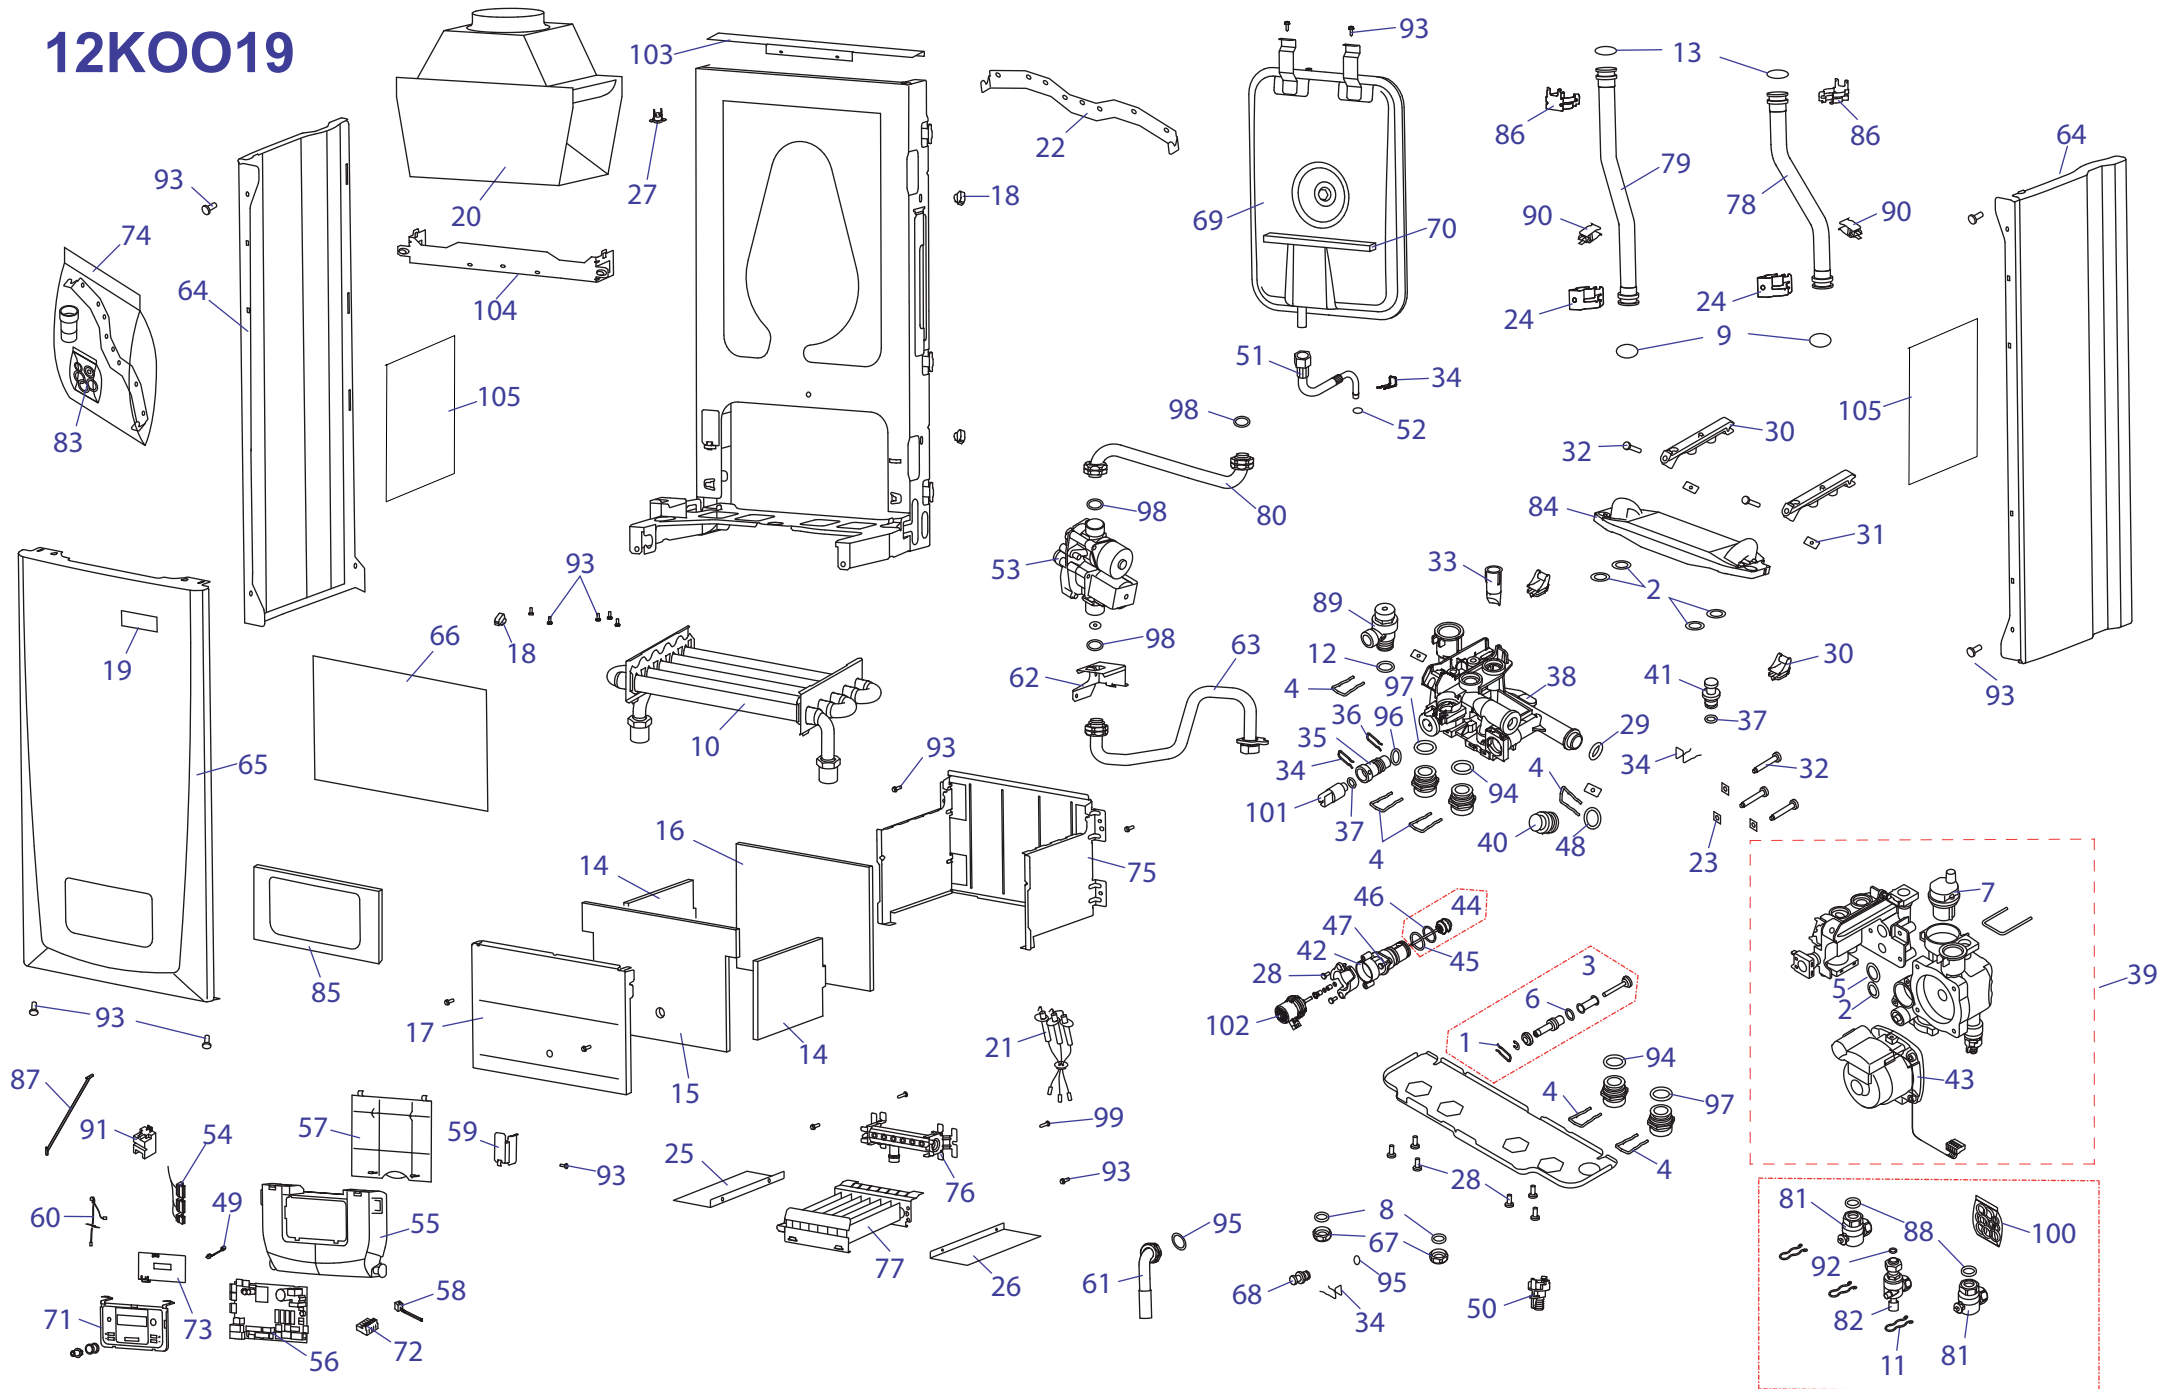

24 KTVR 18

№	№ для заказа	Название	№	№ для заказа	Название	№	№ для заказа	Название
1	0020014164	Зажим (x10)	25	0020072162	Жгут проводов, FAN	49	2000801920	Вентилятор GR02575
2	0020014176	Зажим D18/20	26	0020049257	Турбокамера v.18	50	2000801921	Маностат воздуха HC
3	0020014177	Прокладка 9,6x2,4 (x10)	27	0020049262	Трубка газовая v.18	51	A000024264	Прокладка
4	0020014183	Прокладка 19,8 x 3,6 (x10)	28	0020049263	Трубка газовая v.18	52	0020068845	Крепежная планка v.18
5	0020020741	Прокладка	29	0020049264	Трубка котла (обратка)18секц.	53	0020049302	Изоляция камеры сгорания
6	0020020774	Держатель блока управл.(верх.)	30	0020049265	Трубка котла (подача) 18	54	0020049303	Изоляция
7	0020033263	Шланг силиконовый к маностату	31	0020049266	Трубка расширит.бака	55	0020049304	Изоляция
8	0020033462	Прокладка I326 д.14мм	32	0020049267	Расширительный бак 8л	56	0020038359	Кнопка сетевого выключателя
9	0020033473	Прокладка 15x8x2	33	0020049273	Держатель блока управления	57	0020049259	Панель облицовки (бок.) L+P 18
10	0020033836	Гайка 3/8"	34	0020039701	Рамка	58	0020049260	Панель облицовки (перед.) P18
11	0020033932	Прокладка 18x10x2	35	0020049283	Уплотнит.панели облиц.10x855x10	59	0020049287	Сборник продуктов сгорания
12	0020034106	Фольга-отражатель - II	36	0020049282	Крышка турбокамеры v.18	60	0020049305	Корпус камеры сгорания 24kW
13	0020034691	Уплотнитель самокл.10x15x218	37	0020049285	Горелка	61	0020025183	Жгут проводов ВМУ-АI
14	0020034692	Уплотнитель самокл.10x15x488	38	0020049286	Панель камеры сгорания (перед.)	62	0020049280	Пластиковая заглушка
15	0020034711	Трансформатор розжига ZI62/12	39	0020049288	Теплообменник	63	0020038356	Плата дисплея v.18
16	0020034773	Держатель моностата-НС	40	0020049289	Зажим	64	0020038357	Панель блока управления (задн.)
17	0020034840	Электрод ионизационный DIN	41	0020049290	Трубка	65	0020038358	Панель защиты сетевого выключ.
18	0020044942	Рампа горелки SD 14 рам.1.30DIN	42	0020049291	Диск зажимной	66	0020038360	Сетевой выключатель
19	0020035043	Датчик наружный 18мм-JS3227/17	43	0020049292	Диафрагма 6,30	67	0020038362	Жгут проводов
20	0020035528	Электроды розжига DIN	44	0020049296	Газовый клапан GASTER4 s reg.	68	0020038361	Сетевой кабель
21	0020035609	Зажим кабельный 0174820	45	0020049297	Дроссельная шайба	69	0020049268	Плата управления Panther18
22	0020043950	Прокладка	46	0020027892	Прокладка	70	0020038355	Лицевая панель блока управления
23	0020049253	Зажим расширител.бака (бок.)	47	0020049299	Винт	71	0020095659	Жгут проводов
24	0020049254	Держатель газового клапана	48	2000801904	Клапан предохранительный 3 бара	72	0020092827	Жгут проводов 24КХV18

12K0019