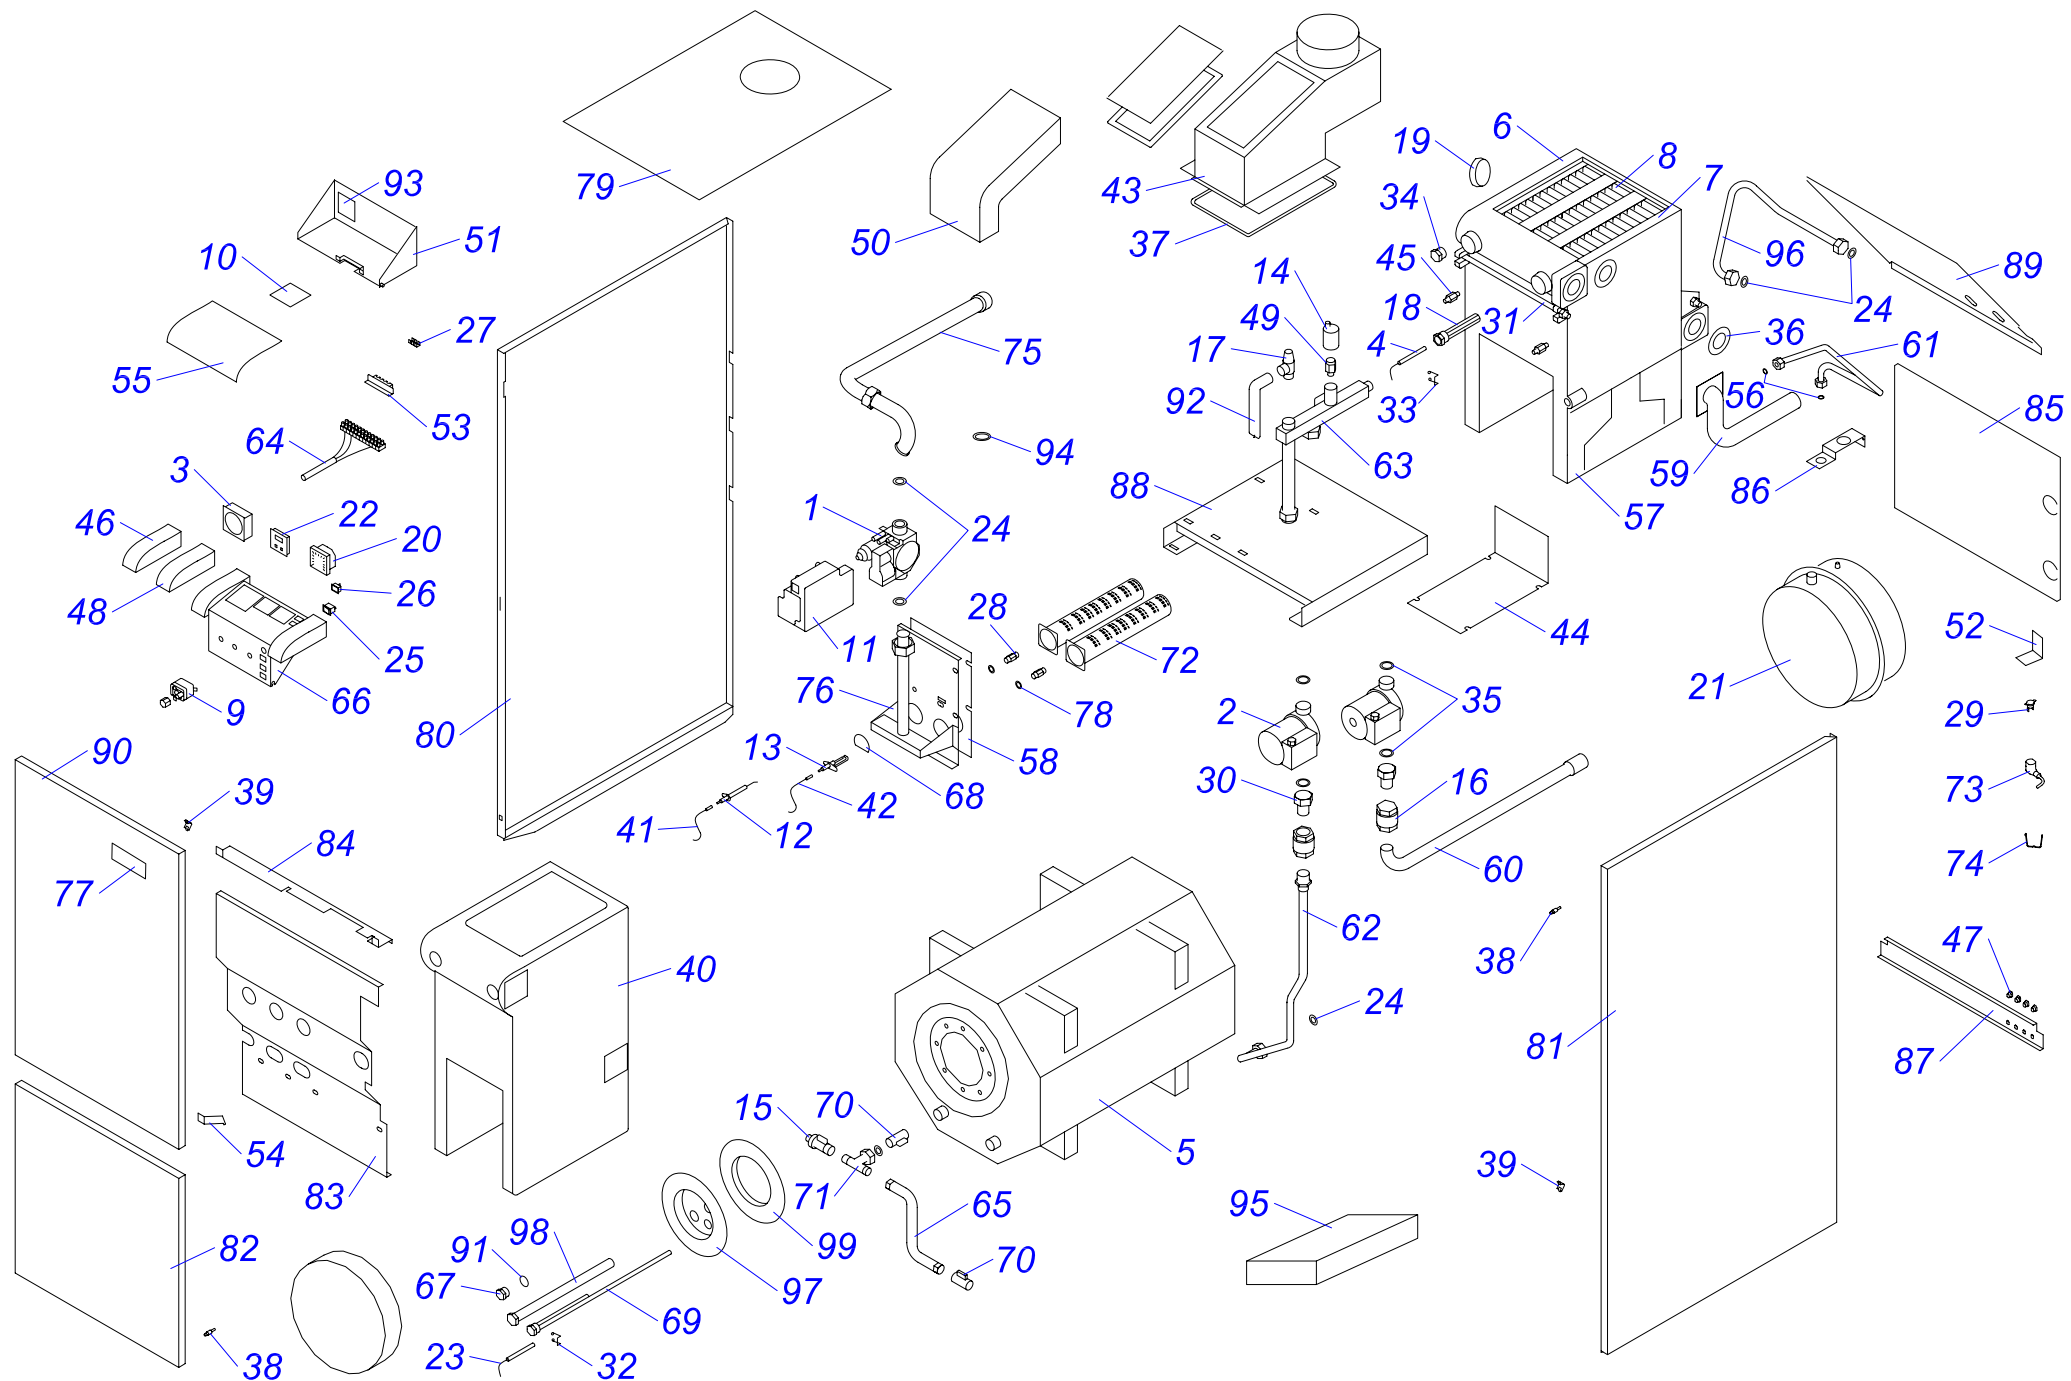

20,30,40 KLZ 15

20,30,40 KLZ 15