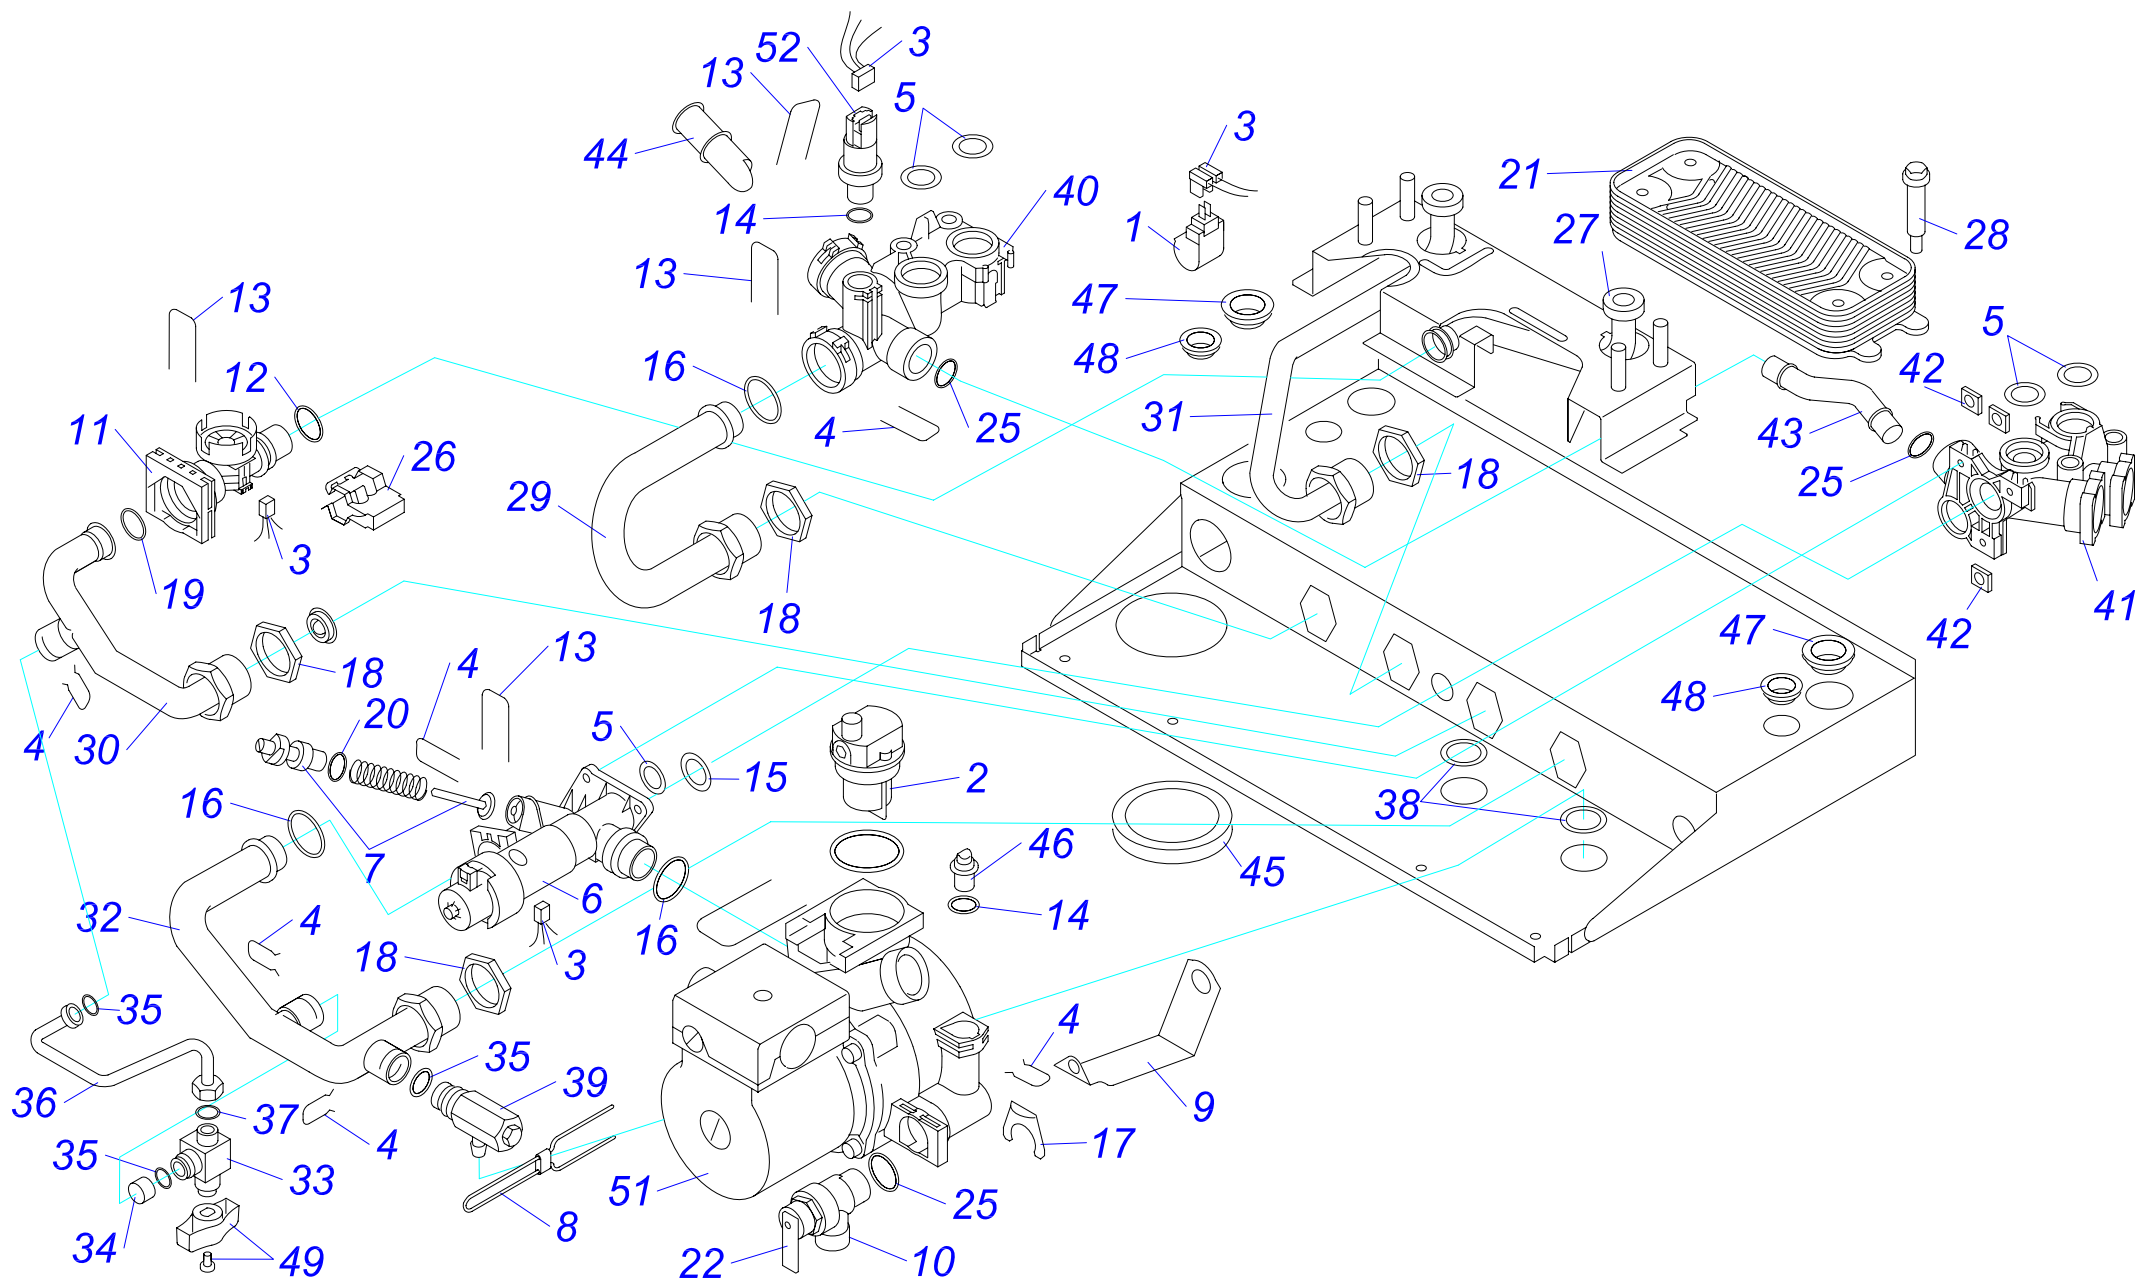

HYDROBLOCK KKV18

Гидрогруппа КKV 18

№	№ для заказа	Название	№	№ для заказа	Название	№	№ для заказа	Название
1	0020014160	Датчик	18	0020014186	Гайка G3/4 (x4)	37	0020038134	Уплотнительное кольцо
2	0020014161	Воздухоотводчик	19	0020014194	Прокладка 15x2 (x10)	38	0020038135	Уплотнительное кольцо
3	0020014162	Жгут проводов	20	0020014195	Прокладка (x10)	39	0020038136	Кран для слива теплонос.с котла
4	0020014164	Зажим (x10)	21	0020014402	Теплообменник	40	0020038227	Гидроблок (левый)
5	0020014166	Прокладка	22	0020038081	Рычажок предохран.клапана	41	0020038228	Гидроблок (правый)
6	0020014168	3-х ходовой клапан	25	0020038089	Прокладка (x10)	42	0020038229	Гайка
7	0020014169	Регулиров.винт бай-пасса	26	0020038090	Зажим	43	0020038230	Трубка гидравлическая
8	0020014170	Крепление для насоса	27	0020038093	Трубка гидравлическая	44	0020038234	Фильтр
9	0020014172	Держатель	28	0020038094	Винт M5x77 (x4)	45	0020039705	Уплотнительное кольцо
10	0020014173	Предохранител.клапан	29	0020038125	Трубка гидравлическая	46	0020042744	Заглушка
11	0020014174	Аквасенсор	30	0020038126	Трубка гидравлическая	47	0020044964	Проходная изолир.втулка D7(x10)
12	0020014175	Прокладка (x10)	31	0020038127	Трубка гидравлическая	48	0020044965	Проходная изолир.втулка D4,5
13	0020014176	Зажим D18/20	32	0020038128	Трубка гидравлическая	49	0020045075	Ручка вентиля подпитки (x2)
14	0020014177	Прокладка 9,6x2,4 (x10)	33	0020038130	Вентиль подпитки	51	0020078492	Насос
15	0020014182	Прокладка	34	0020038131	Обратный клапан	52	0020079644	Датчик
16	0020014183	Прокладка 19,8x3,6 (x10)	35	0020038132	Прокладка (x10)			
17	0020014185	Зажим	36	0020038133	Трубка гидравлическая