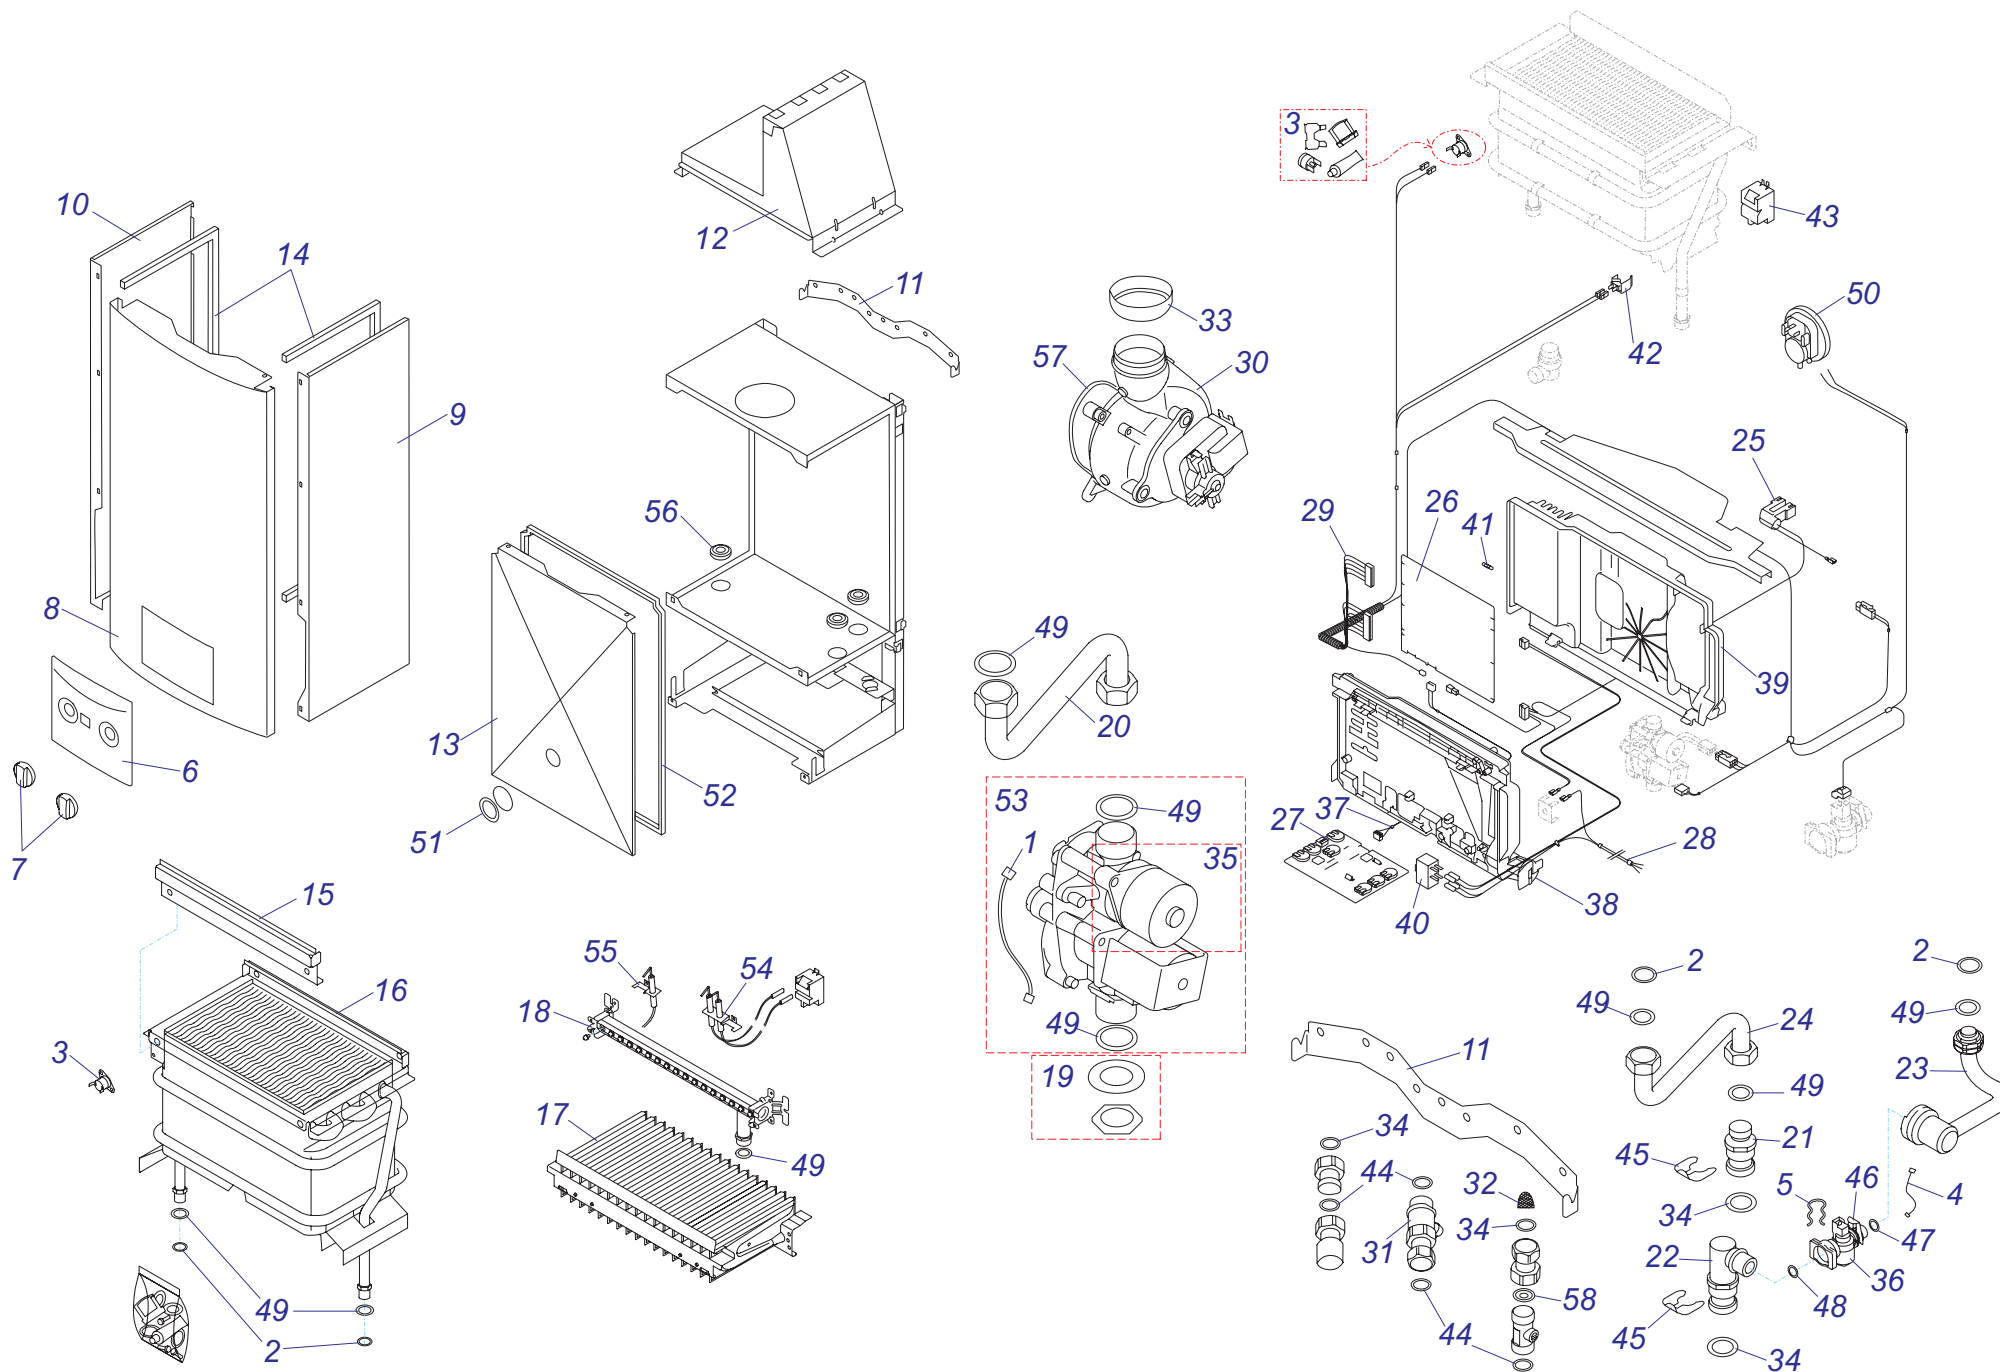

24 PTP

24 РТР

№	№ для заказа	Название	№	№ для заказа	Название	№	№ для заказа	Название
1	0020008140	Жгут проводов	21	0020025839	Подсоединение, вых. ГВС	41	2000801932	Предохранитель 125mA
2	0020014683	Прокладка	22	0020025840	Трубка	42	2000801934	Датчик температуры ГВС
3	0020014899	Термостат аварийный	23	0020025841	Трубка	43	2000801936	Трансформатор розжига
4	0020018449	Провод	24	0020025842	Трубка	44	2000801942	Прокладка 1/2"
5	0020018450	Зажим	25	0020025843	Жгут проводов	45	2000801945	Зажим D20мм-трубка VV(x10)
6	0020025823	Панель управления РТР24	26	0020025844	Плата управления 24РТР	46	2000801947	Зажим D18мм-клапан
7	0020025825	Ручка управления	27	0020025845	Плата interface	47	2000801948	Прокладка 18мм
8	0020025826	Панель облицов. перед. РТР24	28	0020025846	Жгут проводов	48	2000801956	Прокладка 20мм
9	0020025827	Покрыт. боковое П	29	0020025847	Жгут проводов	49	2000801958	Прокладка держат горел. 1/2"
10	0020025828	Покрыт. боковое Л	30	0020025848	Вентилятор	50	2000802035	Маностат воздуха
11	0020025829	Крепежная планка	31	0020025850	Газовый кран	51	2000802468	Смотровое стекло
12	0020025830	Сборник продуктов сгорания	32	0020025851	Фильтр	52	2000802470	Уплотнитель панели турбокам.
13	0020025831	Панель турбокамеры (перед.)	33	0020025852	Диафрагма	53	A000024120	Газовый клапан
14	0020025832	Прокладка	34	2000801883	Прокладка 3/4"	54	A000024214	Электрод розжига
15	0020025833	Держатель	35	2000801892	Шаговый двигатель	55	A000024215	Электрод ионизационный
16	0020044899	Теплообменник 24РТР	36	2000801910	Датчик протока ГВС	56	A000024262	Переходник
17	0020025835	Горелка	37	2000801916	Жгут проводов	57	A000024264	Прокладка
18	0020025836	Рампа горелки 24РТР	38	2000801924	Панель блока управления	58	A000035184	Дроссельная шайба 8L
19	0020025837	Прокладка с гайкой	39	2000801925	Панель блока управления			
20	0020025838	Трубка газовая	40	2000801930	Сетевой выключатель