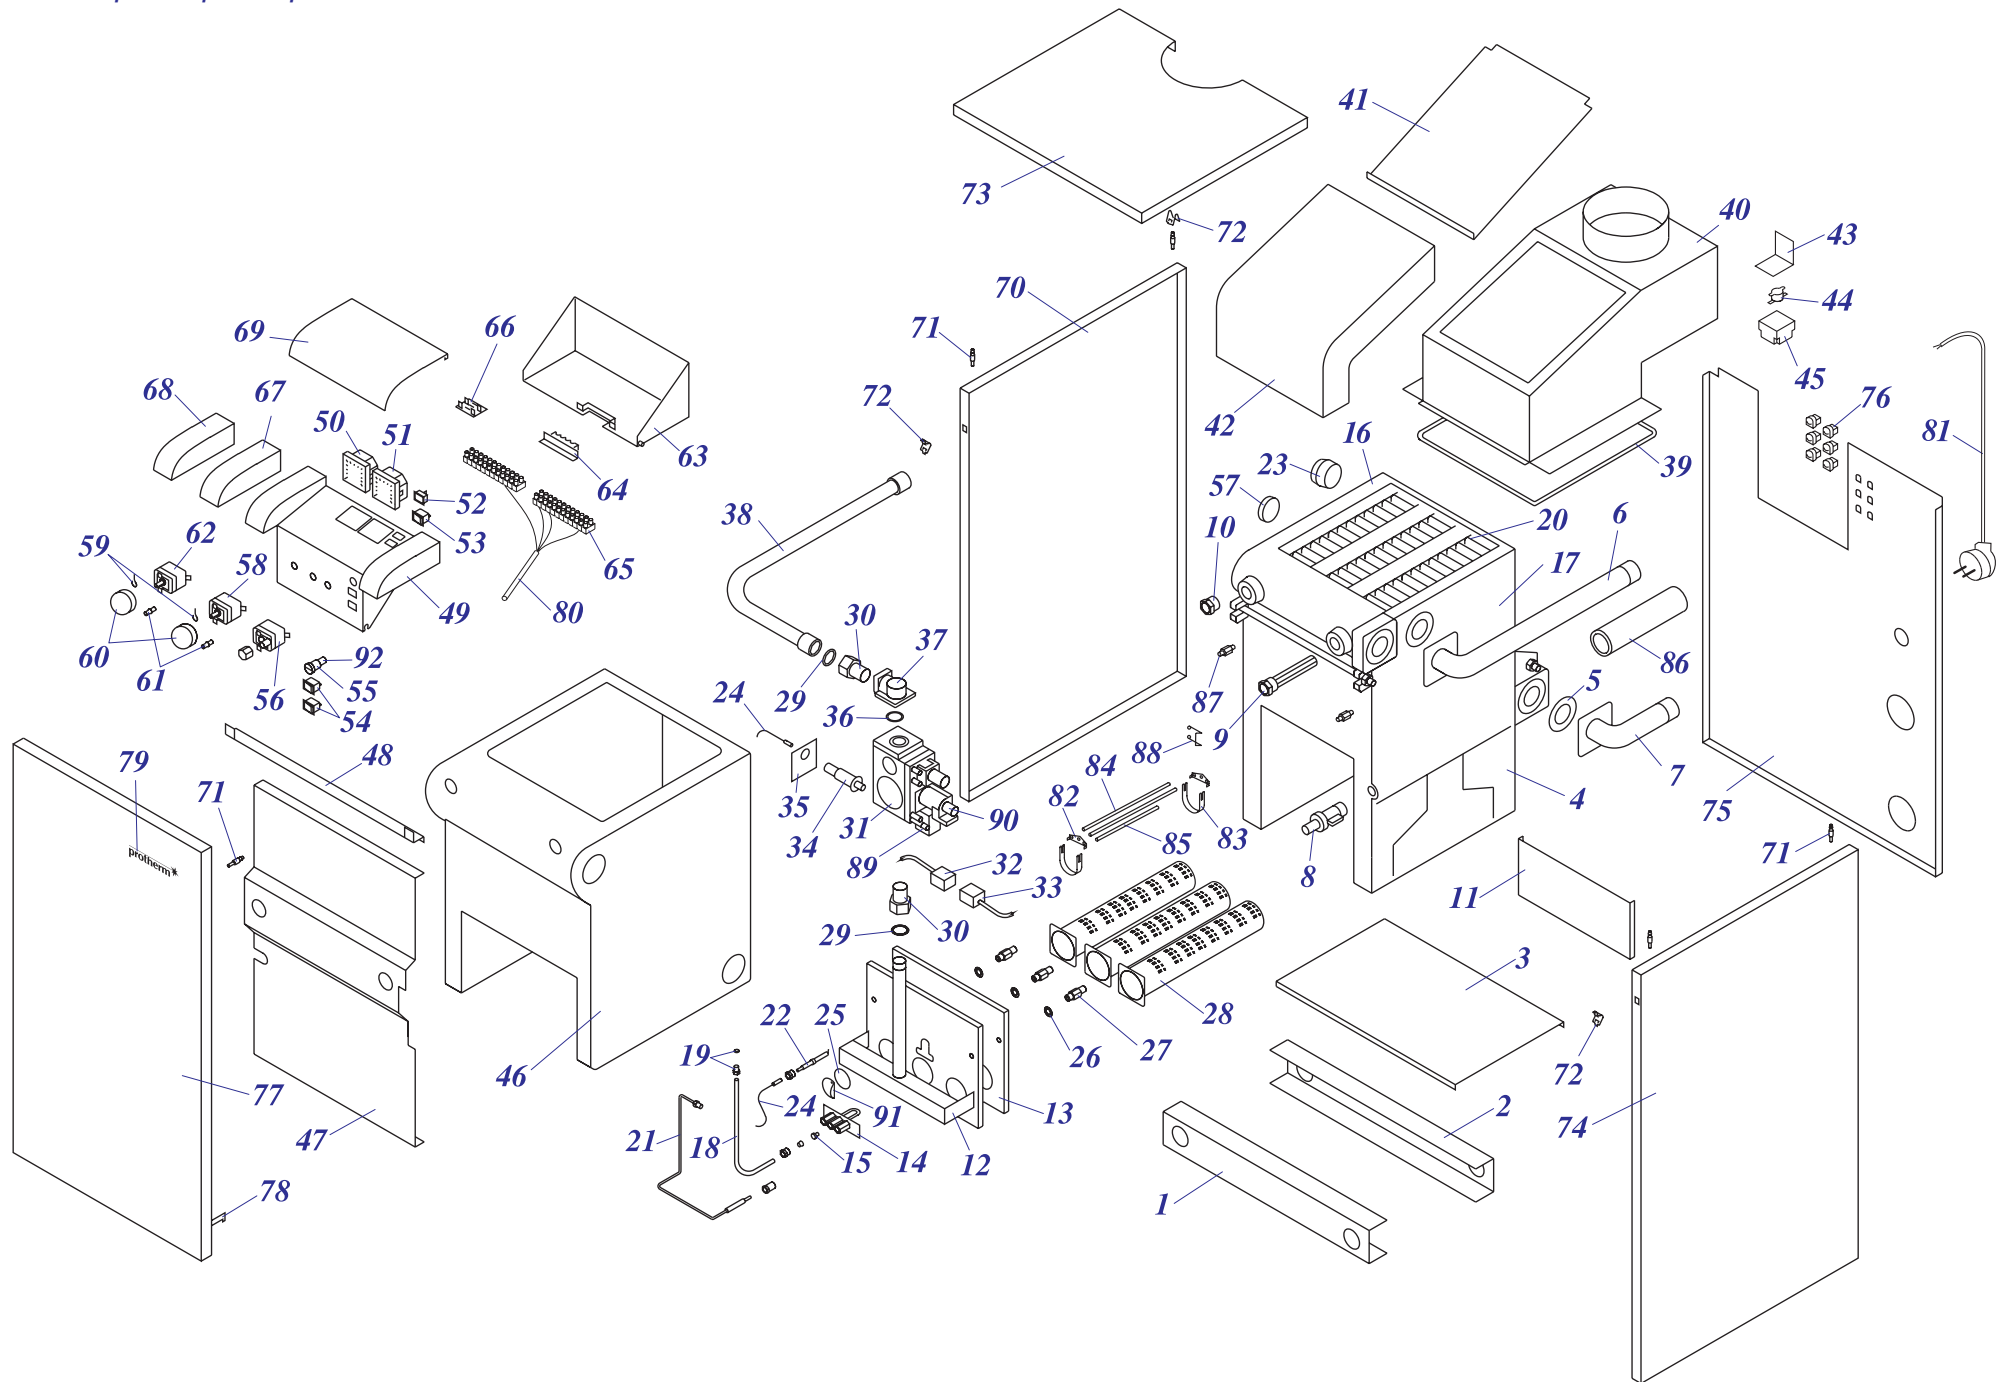

20,30,40,50 PLO 13

20,30,40,50 PLO 13