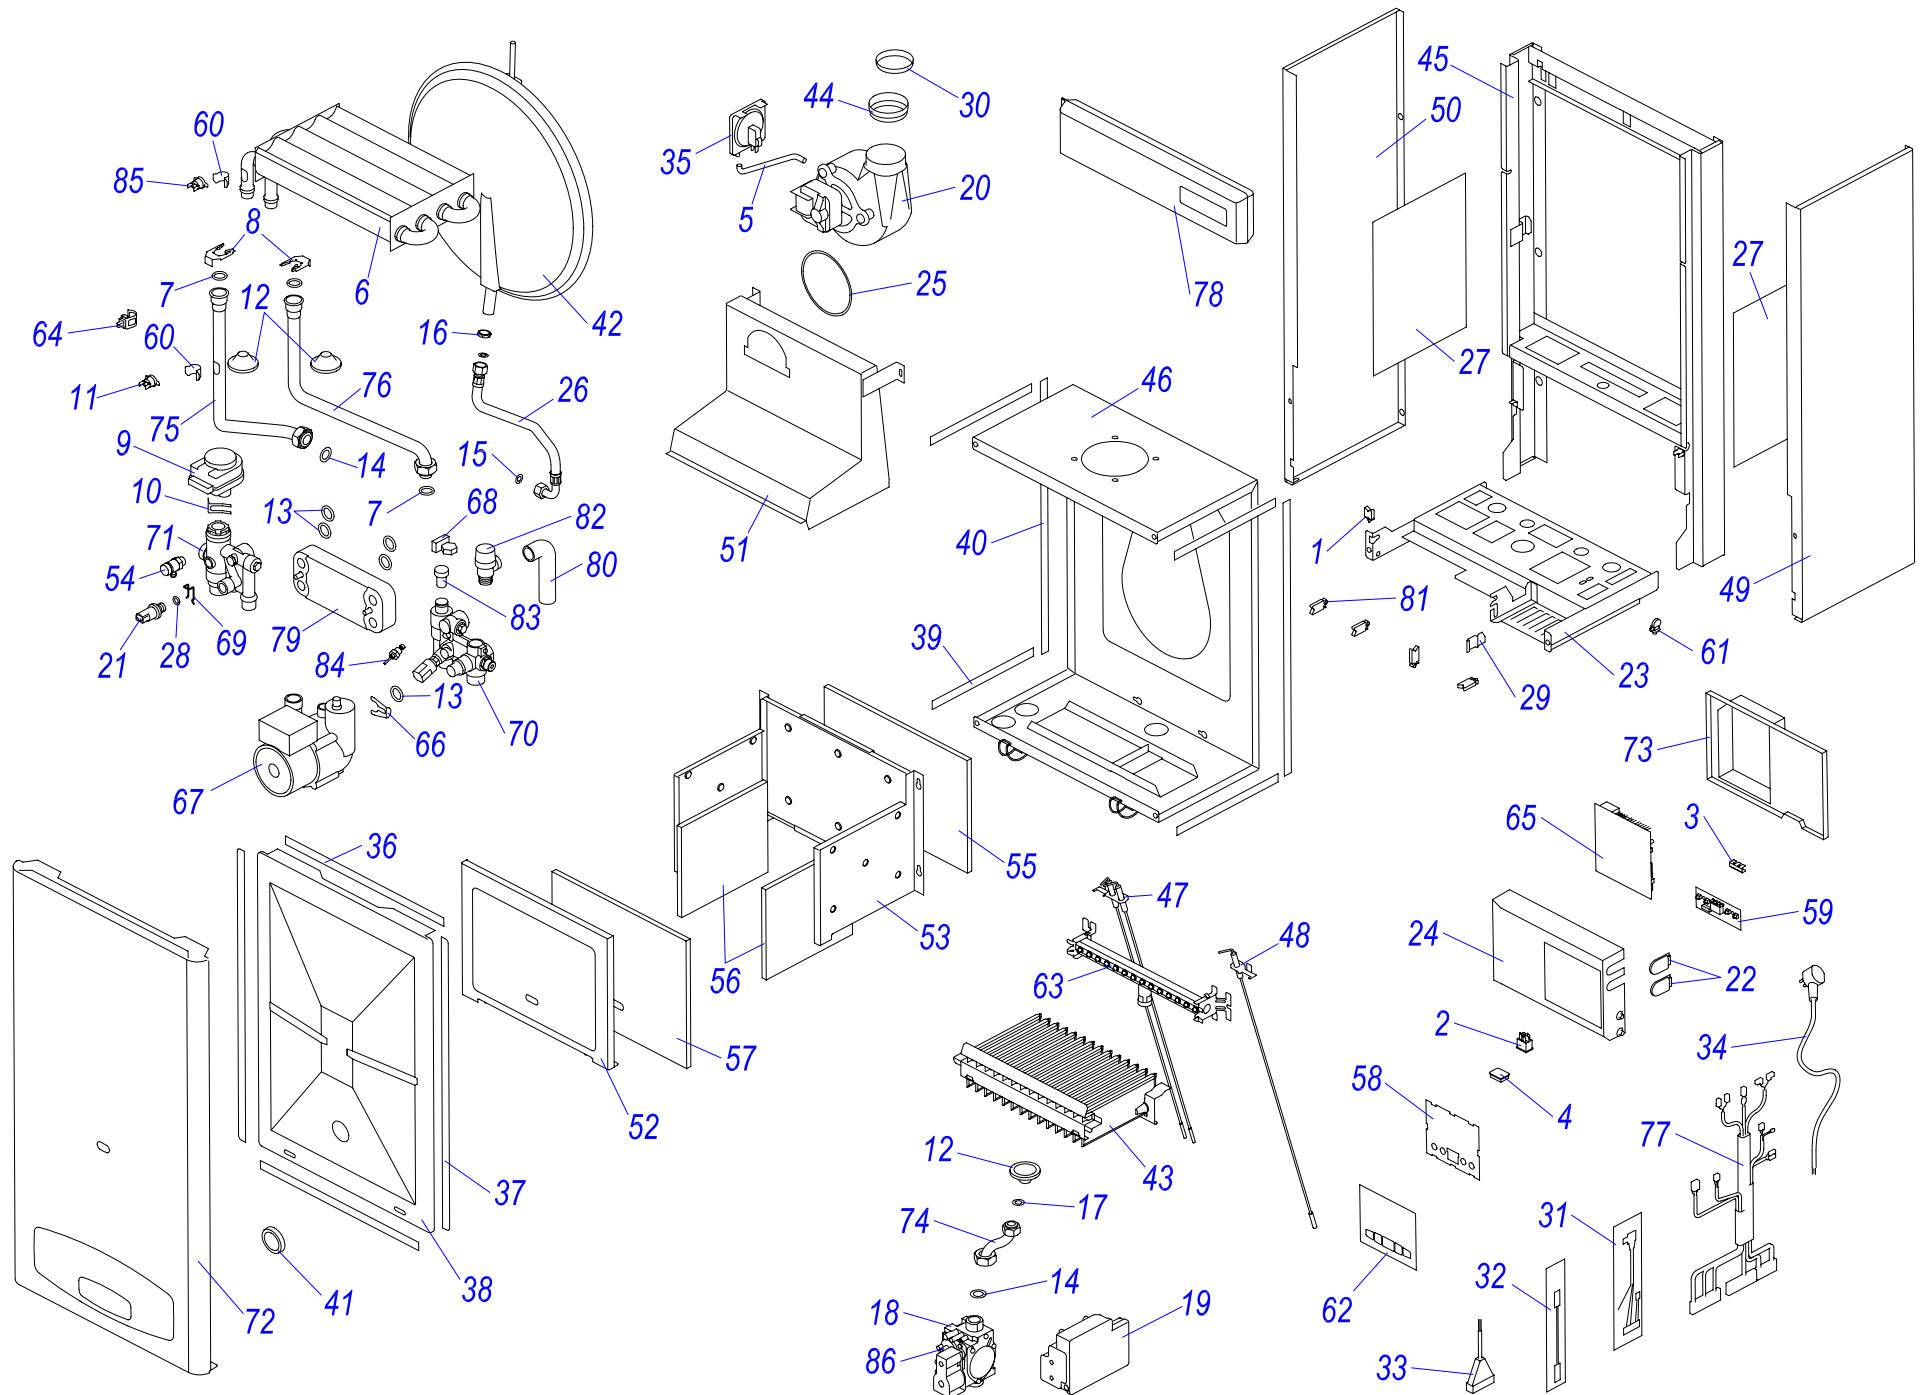

24 KOVR 17

№	№ для заказа	Название	№	№ для заказа	Название	№	№ для заказа	Название
1	0020035605	Зажим для провода, F 1202 KWS-1N	29	0020034119	Зажим блока управления	57	0020035043	Датчик наружный 18мм-JS3227/17
2	0020033233	Выключатель сетевой	30	0020027600	Кабель Z 024	58	0020044679	Стабилизатор тяги P16
3	0020033239	Электрический разъем - 6,3мм	31	0020034153	Кабель Q233	59	0020027653	Плата управления 24KXV17
4	0020033241	Защитный кожух выключателя	32	0020033588	Сетевой кабель Q009 KJ	60	0020035077	Зажим насоса NFSL 12/5-3PL12
5	0020027661	Термостат биметал.обратим.80°C	33	0020034164	Опора блока управления	61	0020027644	Насос NFSL/PREMIUM-3-CRF-12
6	0020025264	Теплообменник SD	34	0020027611	Расширительный бак 5л-W	62	0020027652	Датчик протока
7	0020043217	Прокладка для тепл-ка SD	35	0020034703	Штырь ограничительный	63	0020035080	Зажим датчика давления
8	0020033344	Зажим	36	0020034738	Отражатель E	64	0020035088	Гидроблок вход P17
9	0020025278	Электропривод блока	37	0020035604	Горелка-U	65	0020035089	Гидроблок выход P17
10	0020033430	Зажим	38	0020035328	Рама котла UNI, белая	66	0020035274	Панель облицовки перед. P17
11	0020027575	Термостат биметал.аварий.105°C	39	0020035585	Электроды розжига DIN-V17	67	0020035091	Рама гидроблока - P17
12	0020033452	Зажим	40	0020034961	Электрод ионизацион.DIN-V16	68	0020035092	Трубка газовая P17
13	0020027678	Катушка для SIT SIGMA 840,843,845	41	0020035271	Панель облицовки бок-п. J16	69	0020044912	Жгут проводов 24BOV17-06
14	0020033467	Прокладка 18,3,5	42	0020035272	Панель облицовки бок-л. J16	70	0020035107	Защита насоса WILO
15	0020027665	Прокладка 24x15x2	43	0020034965	Панель камеры сгор.(перед.)J16	71	0020035108	Пружина защиты насоса WILO
16	0020033473	Прокладка 15x8x2	44	0020034966	Основание камеры сгорания J16	72	0020043720	Крепежная планка v.17
17	0020033836	Гайка 3/8"	45	0020034971	Клапан выпускной 1/4"-II	73	0020035111	Жгут проводов Z062
18	0020033921	Ограничитель	46	0020034993	Изоляция SK 202x310	74	0020043598	Вторичный теплообмен.ТУВ E4H.14
19	0020033932	Прокладка 18x10x2	47	0020034994	Изоляция SK 161x186	75	0020044907	Трубка котла (подача) KTO17
20	0020023213	Газовый клапан SIT 845	48	0020034995	Изоляция SK 234x288	76	0020035114	Трубка котла (обратка) P17k
21	0020025300	Электроника розжига (атмо) 537ABC	49	0020035005	Панель P16	77	0020043931	Шланг SP 130-20mm
22	0020023216	Датчик давления	50	0020027676	Плата дисплея J16	78	0020035616	Держатель кабеля F1202KWS-2N
23	0020034087	Ввод проводов	51	0020035006	Зажим термостата AVB	79	0020035129	Клапан предохранит. 300кПа 1/2"-V17
24	0020034089	Панель блока управления (задн.) J	52	0020043707	Кабельный зажим с лентой 175057	80	0020035130	Защита 3-ход. клапана
25	0020034090	Панель блока управления	53	0020044678	Пленка панели управл.Panther 17	81	0020035580	Датчик протока - турбина
26	0020034104	Шланг брониров. 3/8"-3/8"кол.-0,3м	54	0020044942	Рампа горелки SD 14 рам.1.30DIN	82	0020044914	Кран ГВС
27	0020034106	Фольга-отражатель - II	55	0020035615	Основание J16	83	0020044913	Термостат аварий.обратим.92°C±3°C
28	0020034114	Прокладка 14x9.5x2.5	56	0020035042	Держатель J16			

24 KTV 17