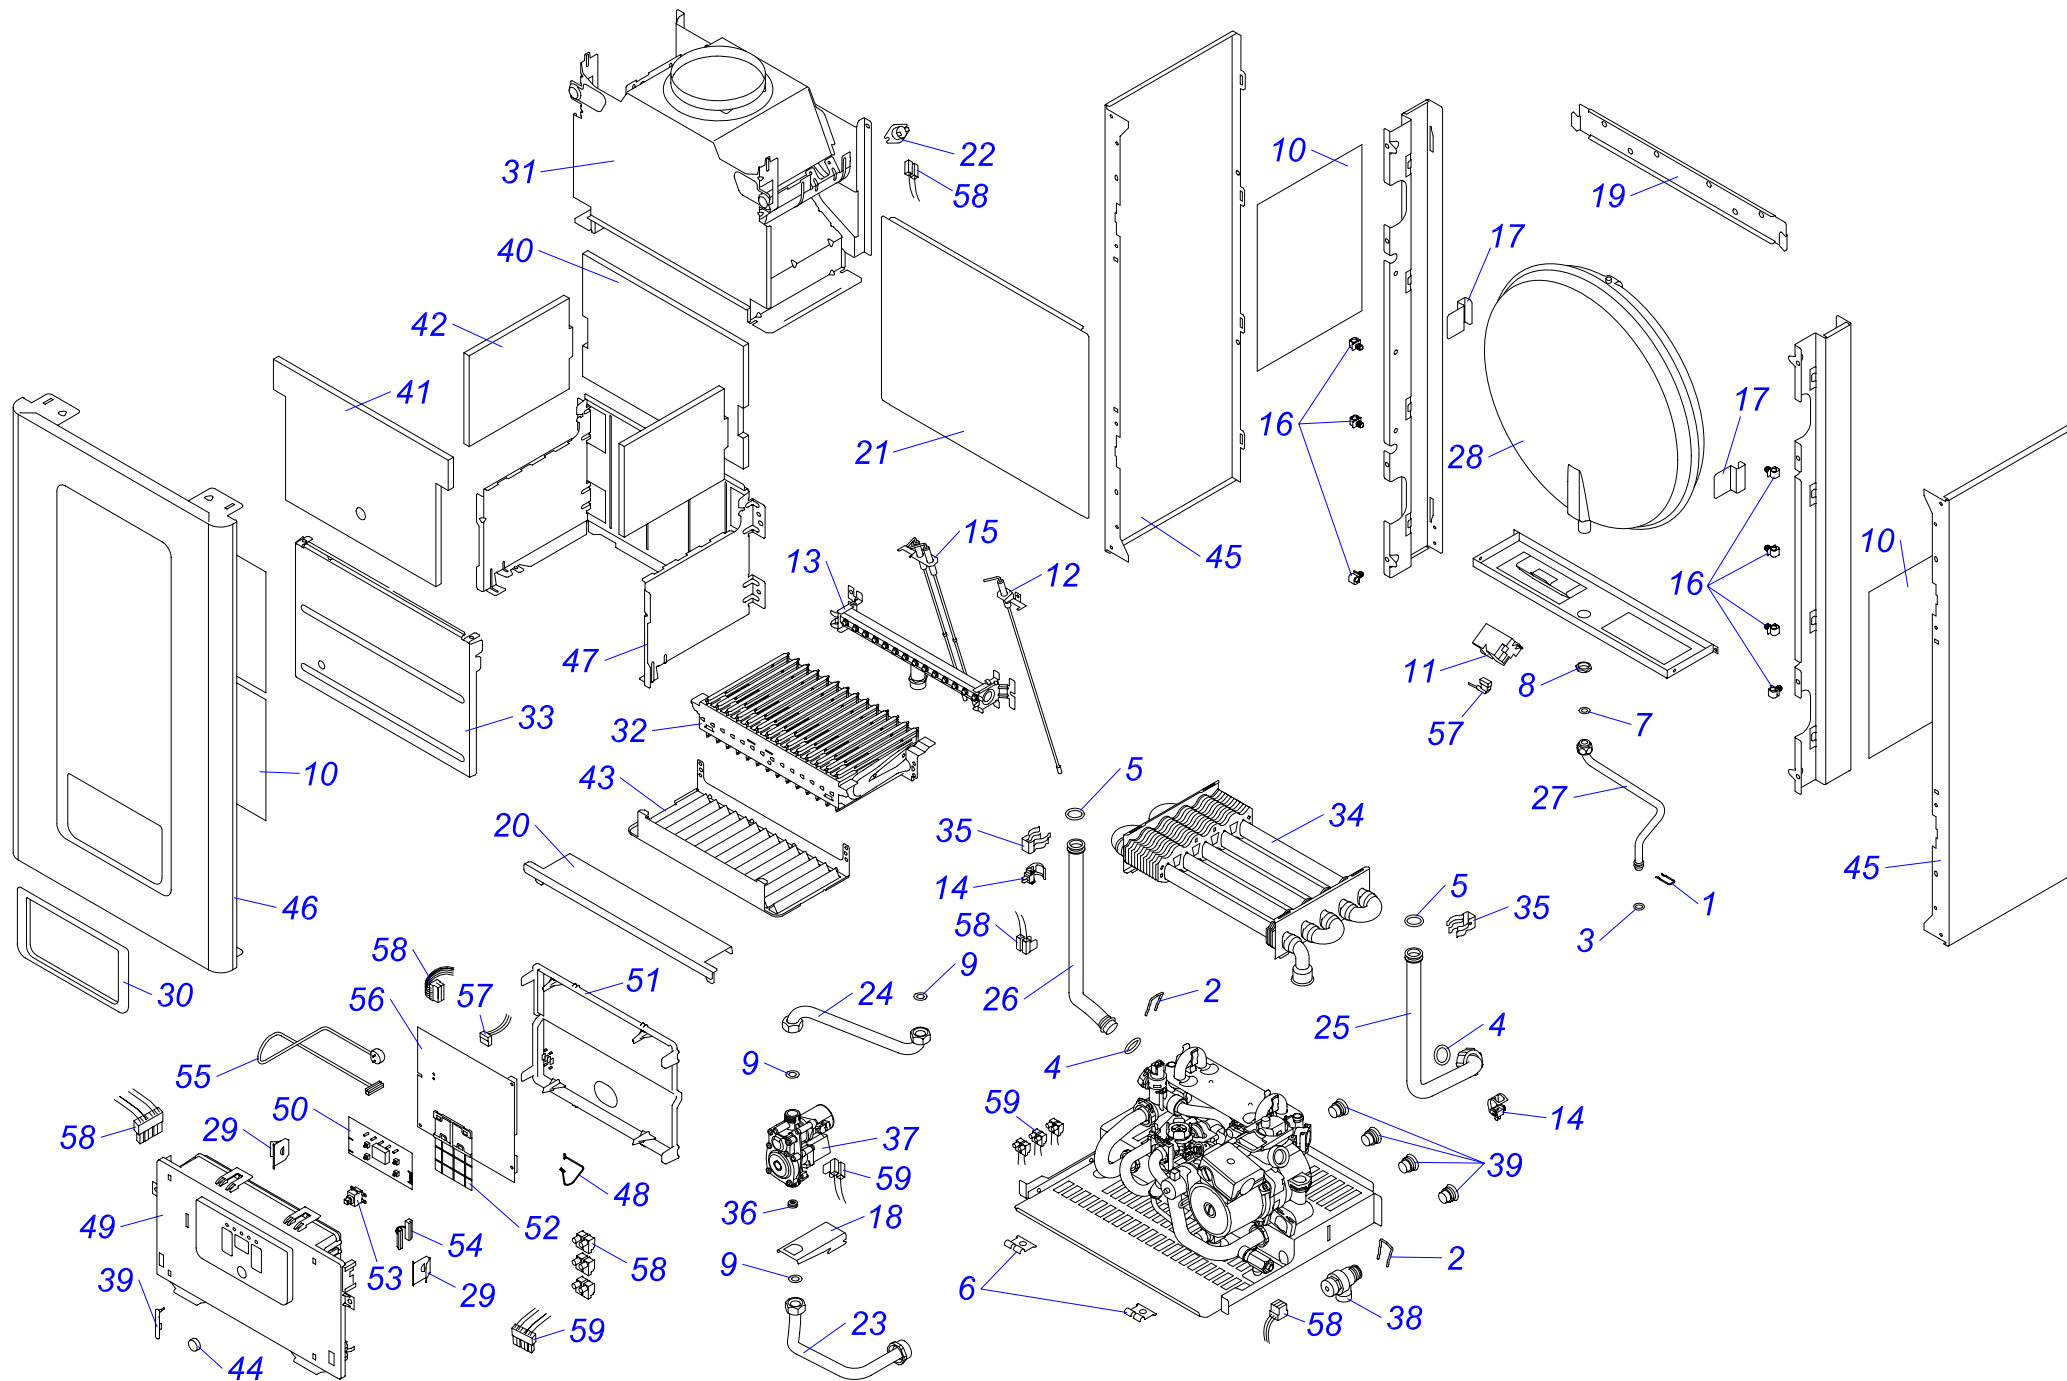

12 КОО 18

№	№ для заказа	Название	№	№ для заказа	Название	№	№ для заказа	Название
1	0020014164	Зажим (x10)	21	0020035609	Зажим кабельный 0174820	41	0020049267	Расширительный бак 8л
2	0020014176	Зажим D18/20	22	0020035611	Держатель стабилизатора тяги	42	0020038356	Плата дисплея v.18
3	0020014177	Прокладка 9,6x2,4 (x10)	23	0020035613	Стабилизатор тяги 12 v.15	43	0020049273	Держатель блока управления
4	0020014183	Прокладка 19,8 x 3,6 (x10)	24	0020035628	Электроды 12KXZ17	44	0020039701	Рамка
5	0020014185	Зажим	25	0020049268	Плата управления РСВ, Panther18	45	0020049296	Газ.клап. GASTEP4 s reg NG VK8515
6	0020020774	Держатель блока управл.(верх.)	26	0020038081	Рычажок предохран. клапана	46	0020049300	Блок управления Panther v.18
7	0020025183	Жгут проводов ВМУ-А1	27	0020038355	Лицевая панель блока управления	47	0020061871	Крепежная планка, 12КОО18
8	0020025314	Теплообменник С.00.35.056.02	28	0020038357	Панель блока управления (задн.)	48	0020061872	Горелка 401.0929.15 (inj. 1.25)
9	0020027665	Прокладка 24x15x2	29	0020038358	Панель защиты сетевого выключ.	49	0020061874	Держатель расширительного бака
10	0020033473	Прокладка 15x8x2	30	0020038359	Кнопка сетевого выключателя	50	0020061875	Трубка расширительного бака v.18
11	0020033524	Изоляция камеры сгор. SK184x168	31	0020038360	Сетевой выключатель	51	0020061876	Трубка газовая, верх. v.18
12	0020033578	Изоляция горелки 185x218	32	0020038362	Жгут проводов	52	0020061877	Держатель расширительного бака
13	0020033580	Изоляция горелки 204x218	33	0020038361	Сетевой кабель	53	0020061878	Рама котла , 12КОО18
14	0020033780	Панель камеры сгор.12(перед.)	34	0020043892	Планка (левая)	54	0020061879	Трубка котла (подача) VV Pant.12 v18
15	0020033836	Гайка 3/8"	35	0020043893	Планка (правая)	55	0020061880	Трубка котла (обратка) VV Pant.12 v18
16	0020033932	Прокладка 18x10x2	36	0020049254	Держатель газового клапана	56	0020061885	Термостат продуктов сгорания 60±3°C
17	0020034106	Фольга-отражатель - II	37	0020068845	Крепежная планка v.18	57	2000801904	Клапан предохранительный 3 бара
18	0020034711	Трансформатор розжига ZI62/12	38	0020049259	Панель облицовки (бок.) L+P 18	58	0020095659	Жгут проводов
19	0020034879	Основание камеры сгорания	39	0020049260	Панель облицовки (перед.) P18	59	0020095663	Жгут проводов, АТМО, 12kW
20	0020035043	Датчик наружный 18мм-JS3227/17	40	0020049262	Трубка газовая v.18	60	0020095664	Жгут проводов 24КХО18

24 KOO 18