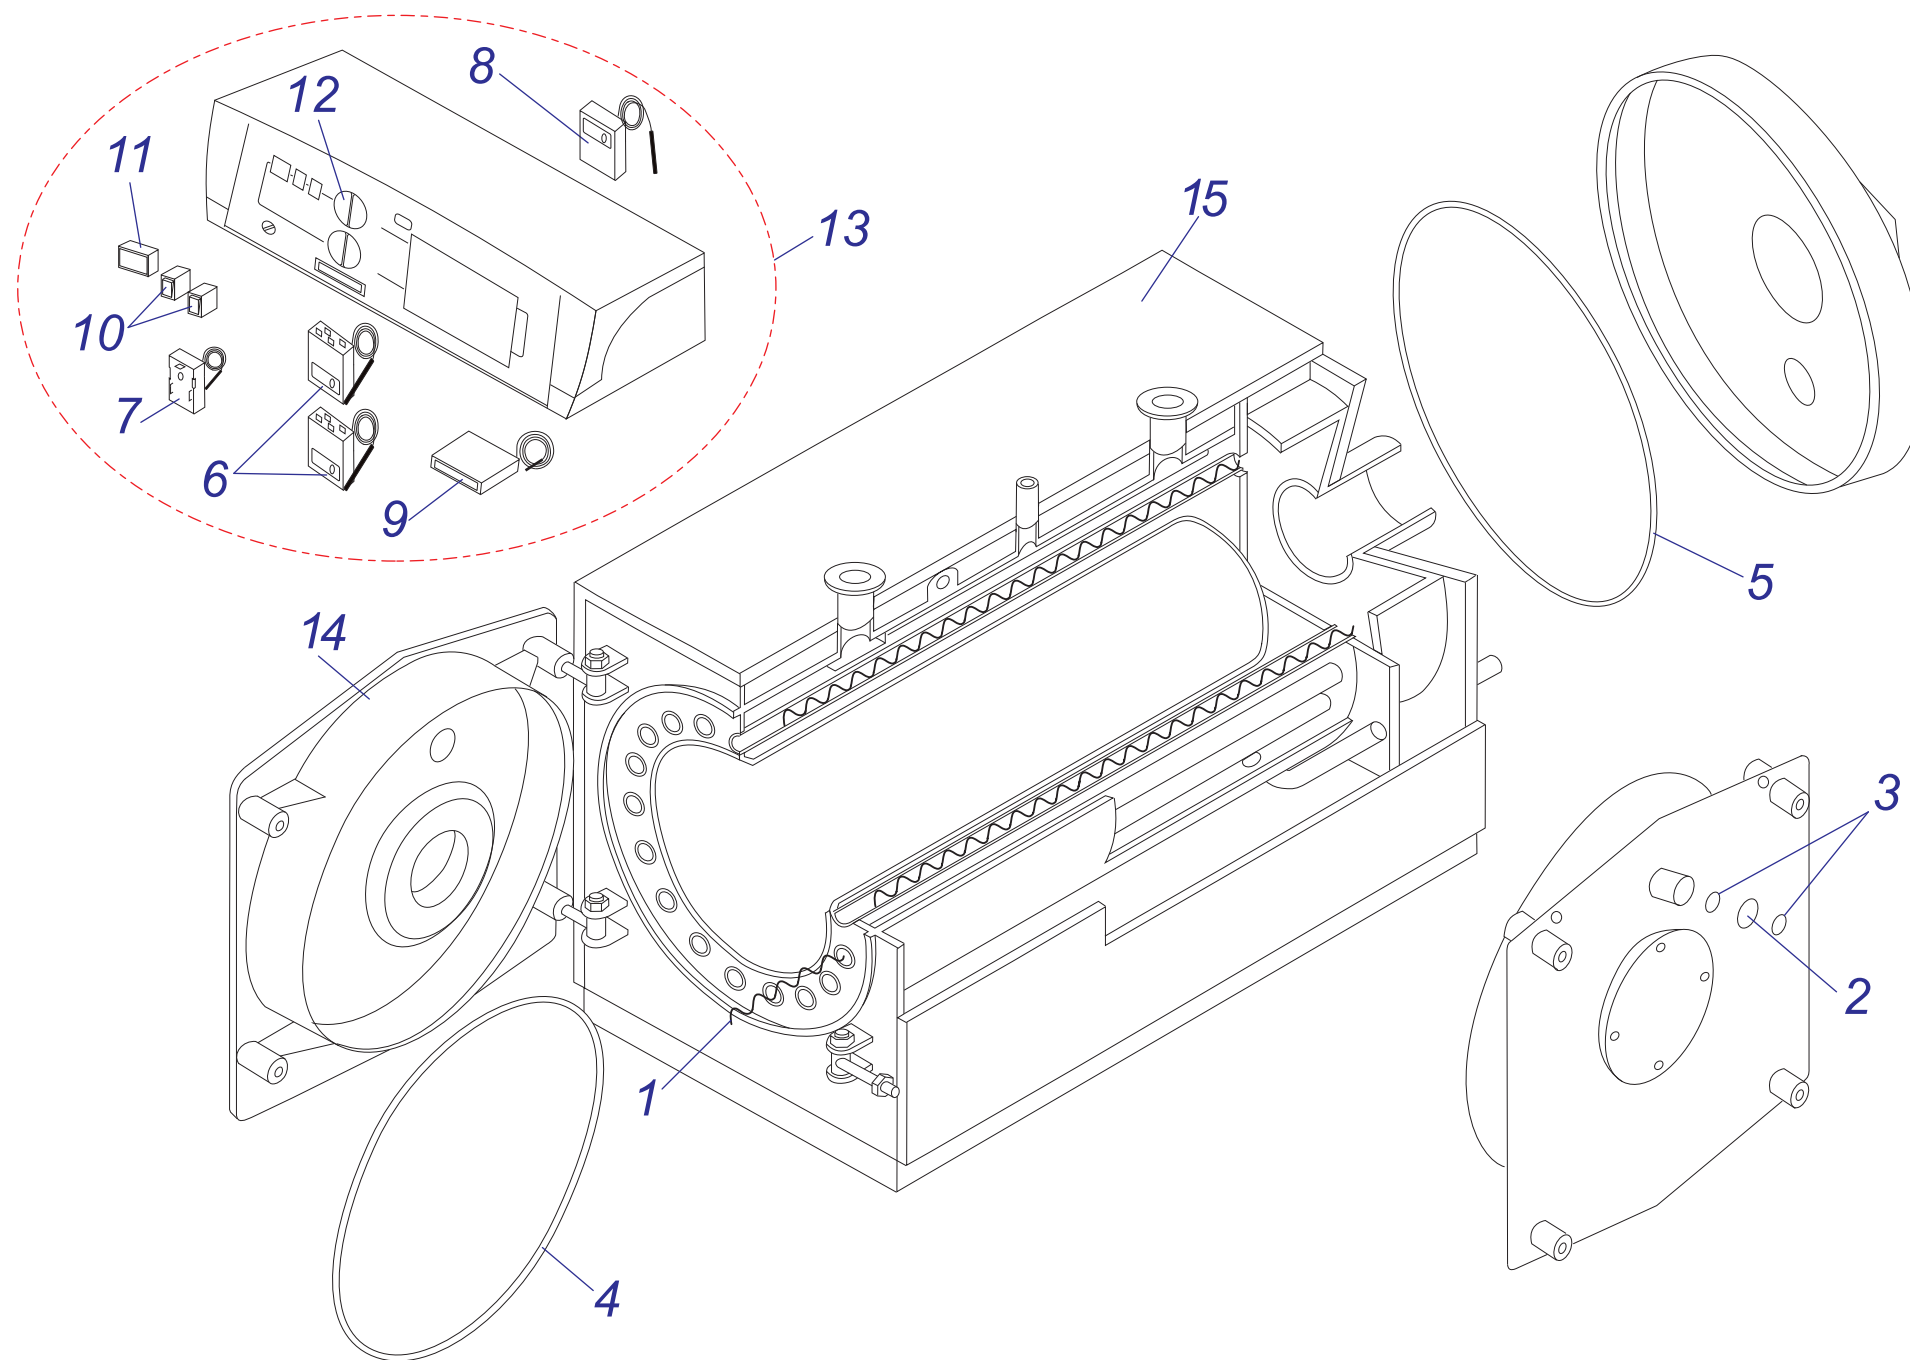

NO - Bison

NO 70-80, 90-120 Bison

№	№ для заказа	Название	№	№ для заказа	Название	№	№ для заказа	Название
1	0020045029	Турбулизатор 36x499 (70-80)	6	0020045036	Термостат 60/90 °С	12	0020045047	Кнопка термостата
	0020045030	Турбулизатор 36x669 (90-120)	7	0020045037	Термостат аварийный 100 °С	13	0010003659	Блок управления
2	0020045040	Смотровой глазок	8	0020045038	Термостат 0/90 °С	14	0020094069	Дверца Bison NO 70/120
3	0020045041	Прокладка 30x22x1,5	9	0020045039	Прямоугол.термометр черный	15	0020112069	Облицовка, Bison NO 70/80
4	0020045042	Прокладка дверцы 16x16	10	0020045045	Выключатель 10А/250V		0020112070	Облицовка, Bison NO 90/120
5	0020045042	Прокладка дверцы 16x16	11	0020045046	Лампочка (зеленая)			

NO 150-250, 300 Bison

№	№ для заказа	Название	№	№ для заказа	Название	№	№ для заказа	Название
1	0020045030	Турбулизатор 36x669	7	0020045037	Термостат аварийный 100 °С	13	0010003659	Блок управления
2	0020045040	Смотровой глазок	8	0020045038	Термостат 0/90 °С	14	0020094070	Дверца Bison NO 150/250
3	0020045041	Прокладка 30x22x1,5	9	0020045039	Прямоугол.термометр черный		0020094071	Дверца Bison NO 300/350
4	0020045042	Прокладка дверцы 16x16	10	0020045045	Выключатель 10А/250V	15	0020112071	Облицовка, Bison NO 150/200
5	0020045042	Прокладка дверцы 16x16	11	0020045046	Лампочка (зеленая)		0020112072	Облицовка, Bison NO 250
6	0020045036	Термостат 60/90 °С	12	0020045047	Кнопка термостата		0020112073	Облицовка, Bison NO 300

NO 350, 420 Bison

№	№ для заказа	Название	№	№ для заказа	Название	№	№ для заказа	Название
1	0020045031	Турбулизатор 36x840	7	0020045037	Термостат аварийный 100 °С	13	0010003659	Блок управления
2	0020045040	Смотровой глазок	8	0020045038	Термостат 0/90 °С	14	0020094071	Дверца Bison NO 300/350
3	0020045041	Прокладка 30x22x1,5	9	0020045039	Прямоугол.термометр черный		0020094072	Дверца Bison NO 420
4	0020045042	Прокладка дверцы 16x16	10	0020045045	Выключатель 10А/250V	15	0020112074	Облицовка, Bison NO 350
5	0020045042	Прокладка дверцы 16x16	11	0020045046	Лампочка (зеленая)		0020112075	Облицовка, Bison NO 420
6	0020045036	Термостат 60/90 °С	12	0020045047	Кнопка термостата			

NO 510-630 Bison

№	№ для заказа	Название	№	№ для заказа	Название	№	№ для заказа	Название
1	0020045032	Турбулизатор 36x1200	7	0020045037	Термостат аварийный 100 °С	13	0010003659	Блок управления
2	0020045040	Смотровой глазок	8	0020045038	Термостат 0/90 °С	14	0020094073	Дверца Bison NO 510/630
3	0020045041	Прокладка 30x22x1,5	9	0020045039	Прямоугол.термометр черный	15	0020112076	Облицовка, Bison NO 510
4	0020045042	Прокладка дверцы 16x16	10	0020045045	Выключатель 10А/250V		0020112077	Облицовка, Bison NO 630
5	0020045042	Прокладка дверцы 16x16	11	0020045046	Лампочка (зеленая)			
6	0020045036	Термостат 60/90 °С	12	0020045047	Кнопка термостата