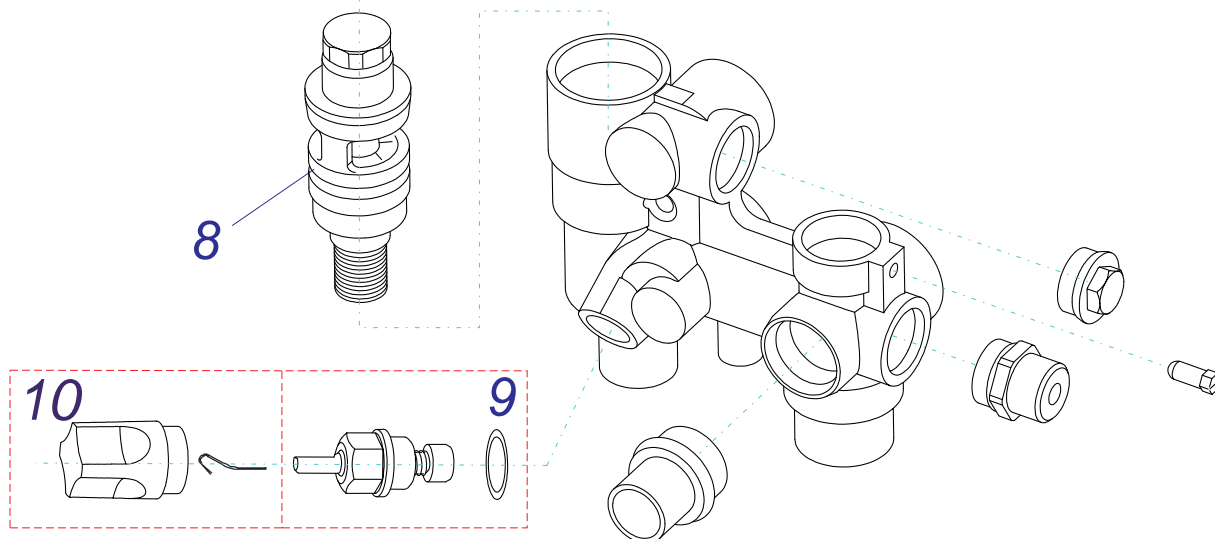

Гидрогруппа KXV17

вход- 0020035088