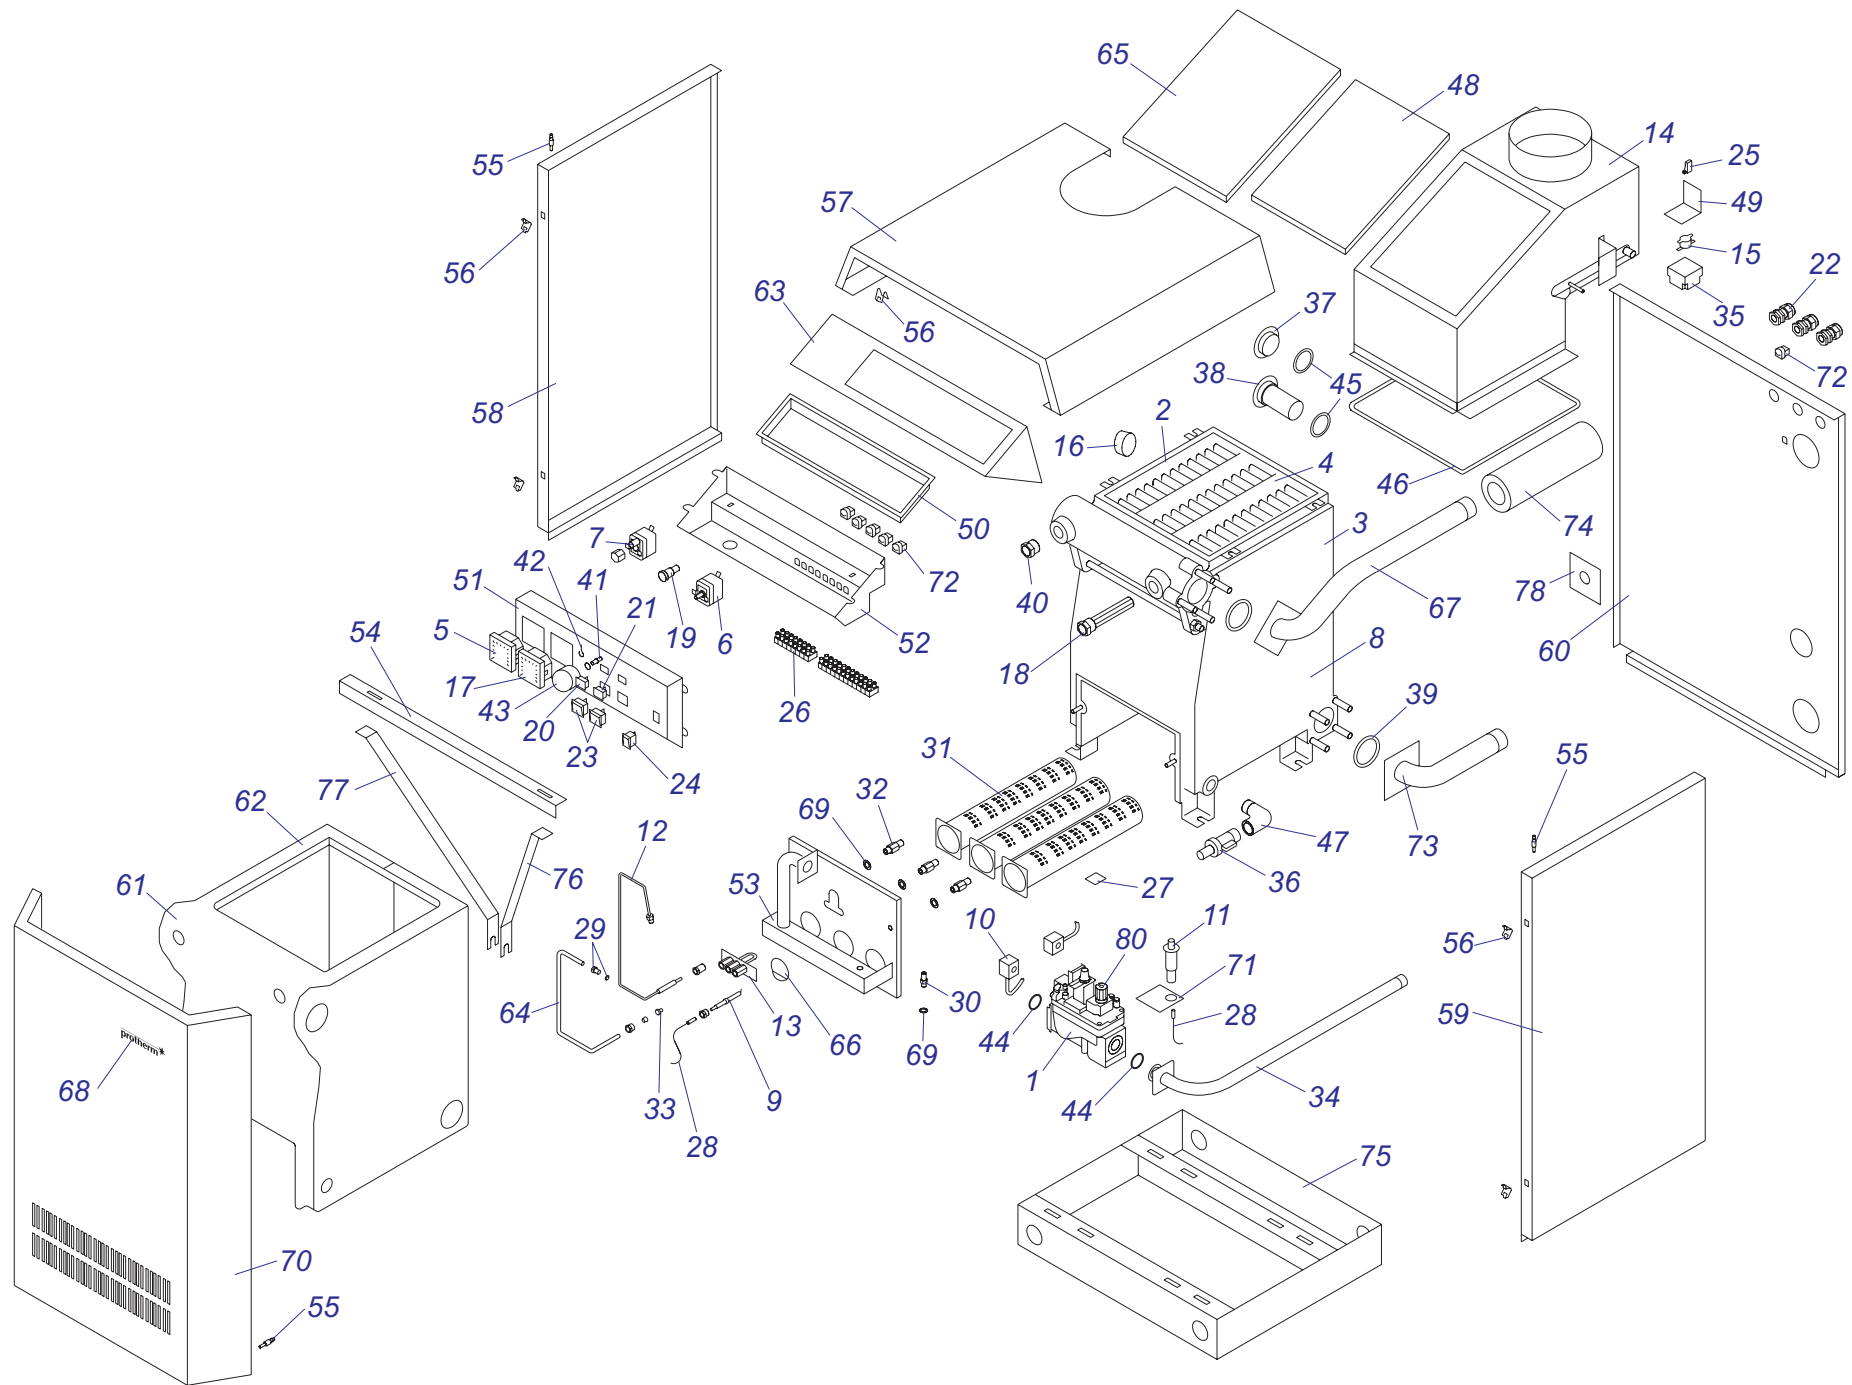

20,30,40,50 PLO 10

Напольные котлы

20,30,40,50 PLO 10