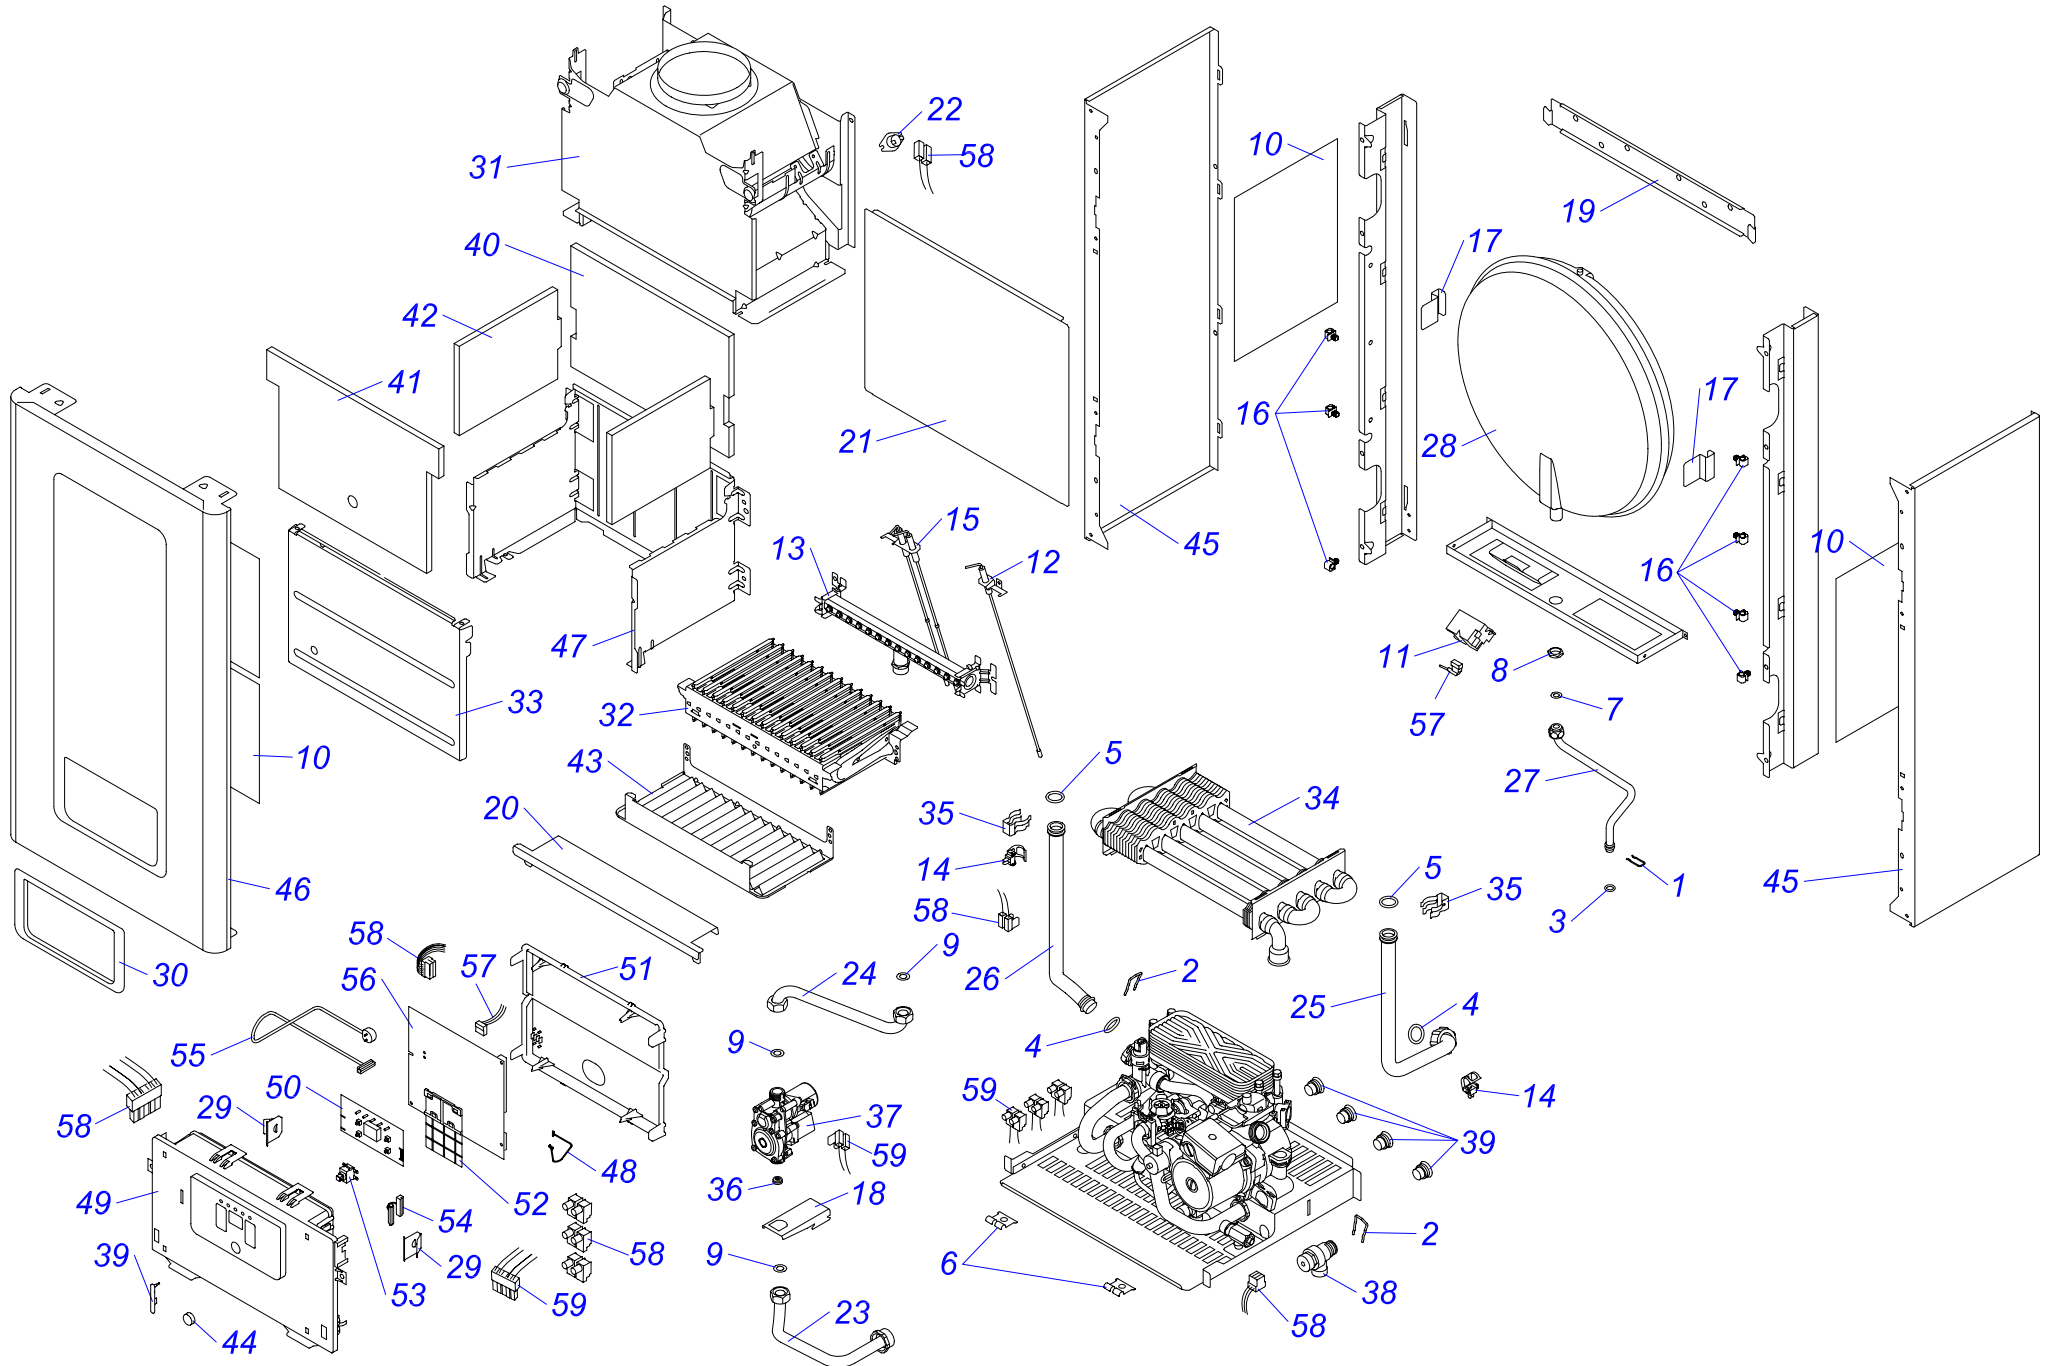

24 КТОР 18

№	№ для заказа	Название	№	№ для заказа	Название	№	№ для заказа	Название
1	0020014164	Зажим (x10)	25	0020072162	Жгут проводов	49	2000801920	Вентилятор GR02575
2	0020014176	Зажим D18/20	26	0020049257	Турбокамера v18	50	2000801921	Маностат воздуха HC
3	0020014177	Прокладка 9,6x2,4 (x10)	27	0020049262	Трубка газовая v18	51	A000024264	Прокладка
4	0020014183	Прокладка 19,8 x 3,6 (x10)	28	0020049263	Трубка газовая v18	52	0020068845	Крепежная планка v.18
5	0020020741	Прокладка	29	0020049264	Трубка котла (обратка) v.18секц.	53	0020049302	Изоляция камеры сгорания
6	0020020774	Держатель блока управл.(верх.)	30	0020049265	Трубка котла (подача) v.18	54	0020049303	Изоляция
7	0020033263	Шланг силиконовый к маностату	31	0020061875	Трубка расширител.бака v18	55	0020049304	Изоляция
8	0020033462	Прокладка I326 д.14мм	32	0020049267	Расширительный бак 8л	56	0020038359	Кнопка сетевого выключателя
9	0020033473	Прокладка 15x8x2	33	0020049273	Держатель блока управления	57	0020049259	Панель облицовки (бок.) L+P18
10	0020033836	Гайка 3/8"	34	0020039701	Рамка	58	0020049260	Панель облицовки (перед.) P18
11	0020033932	Прокладка 18x10x2	35	0020049283	Уплотнит.панели обл.10x855x10	59	0020049287	Сборник продуктов сгорания
12	0020034106	Фольга-отражатель - II	36	0020049282	Крышка турбокамеры v.18	60	0020049305	Корпус камеры сгорания 24kW
13	0020035052	Уплотнитель самокл.SM10x15x207	37	0020049285	Горелка	61	0020025183	Жгут проводов BMU-AI
14	0020034692	Уплотнитель самокл.10x15x488	38	0020049286	Панель камеры сгорания(перед.)	62	0020049280	Пластиковая заглушка
15	0020034711	Трансформатор розжига ZI62/12	39	0020049288	Теплообменник	63	0020038356	Плата дисплея v.18
16	0020034773	Держатель моностата-HC	40	0020049289	Зажим	64	0020038357	Панель блока управл.(задн.)
17	0020034840	Электрод ионизационный DIN	41	0020049290	Трубка	65	0020038358	Панель защиты сет.выключ.
18	0020044942	Рампа горелки SD 14 рам.1.30DIN	42	0020049291	Диск зажимной	66	0020038360	Сетевой выключатель
19	0020035043	Датчик наружный 18мм-JS3227/17	43	0020049292	Диафрагма 6,30	67	0020038362	Жгут проводов
20	0020035528	Электроды розжига DIN	44	0020049296	Газ.клапан GASTEP4 s reg.	68	0020038361	Сетевой кабель
21	0020035609	Зажим кабельный 0174820	45	0020049297	Дроссельная шайба	69	0020049268	Плата управл. Panther18
22	0020043950	Прокладка	46	0020027892	Прокладка	70	0020038355	Лицевая панель блока управл.
23	0020061874	Держатель расширит.бака	47	0020049299	Винт	71	0020095659	Жгут проводов
24	0020049254	Держатель газового клапана	48	2000801904	Клапан предохран.3 бара	72	0020095664	Жгут проводов 24KXO18

24 KOV 18