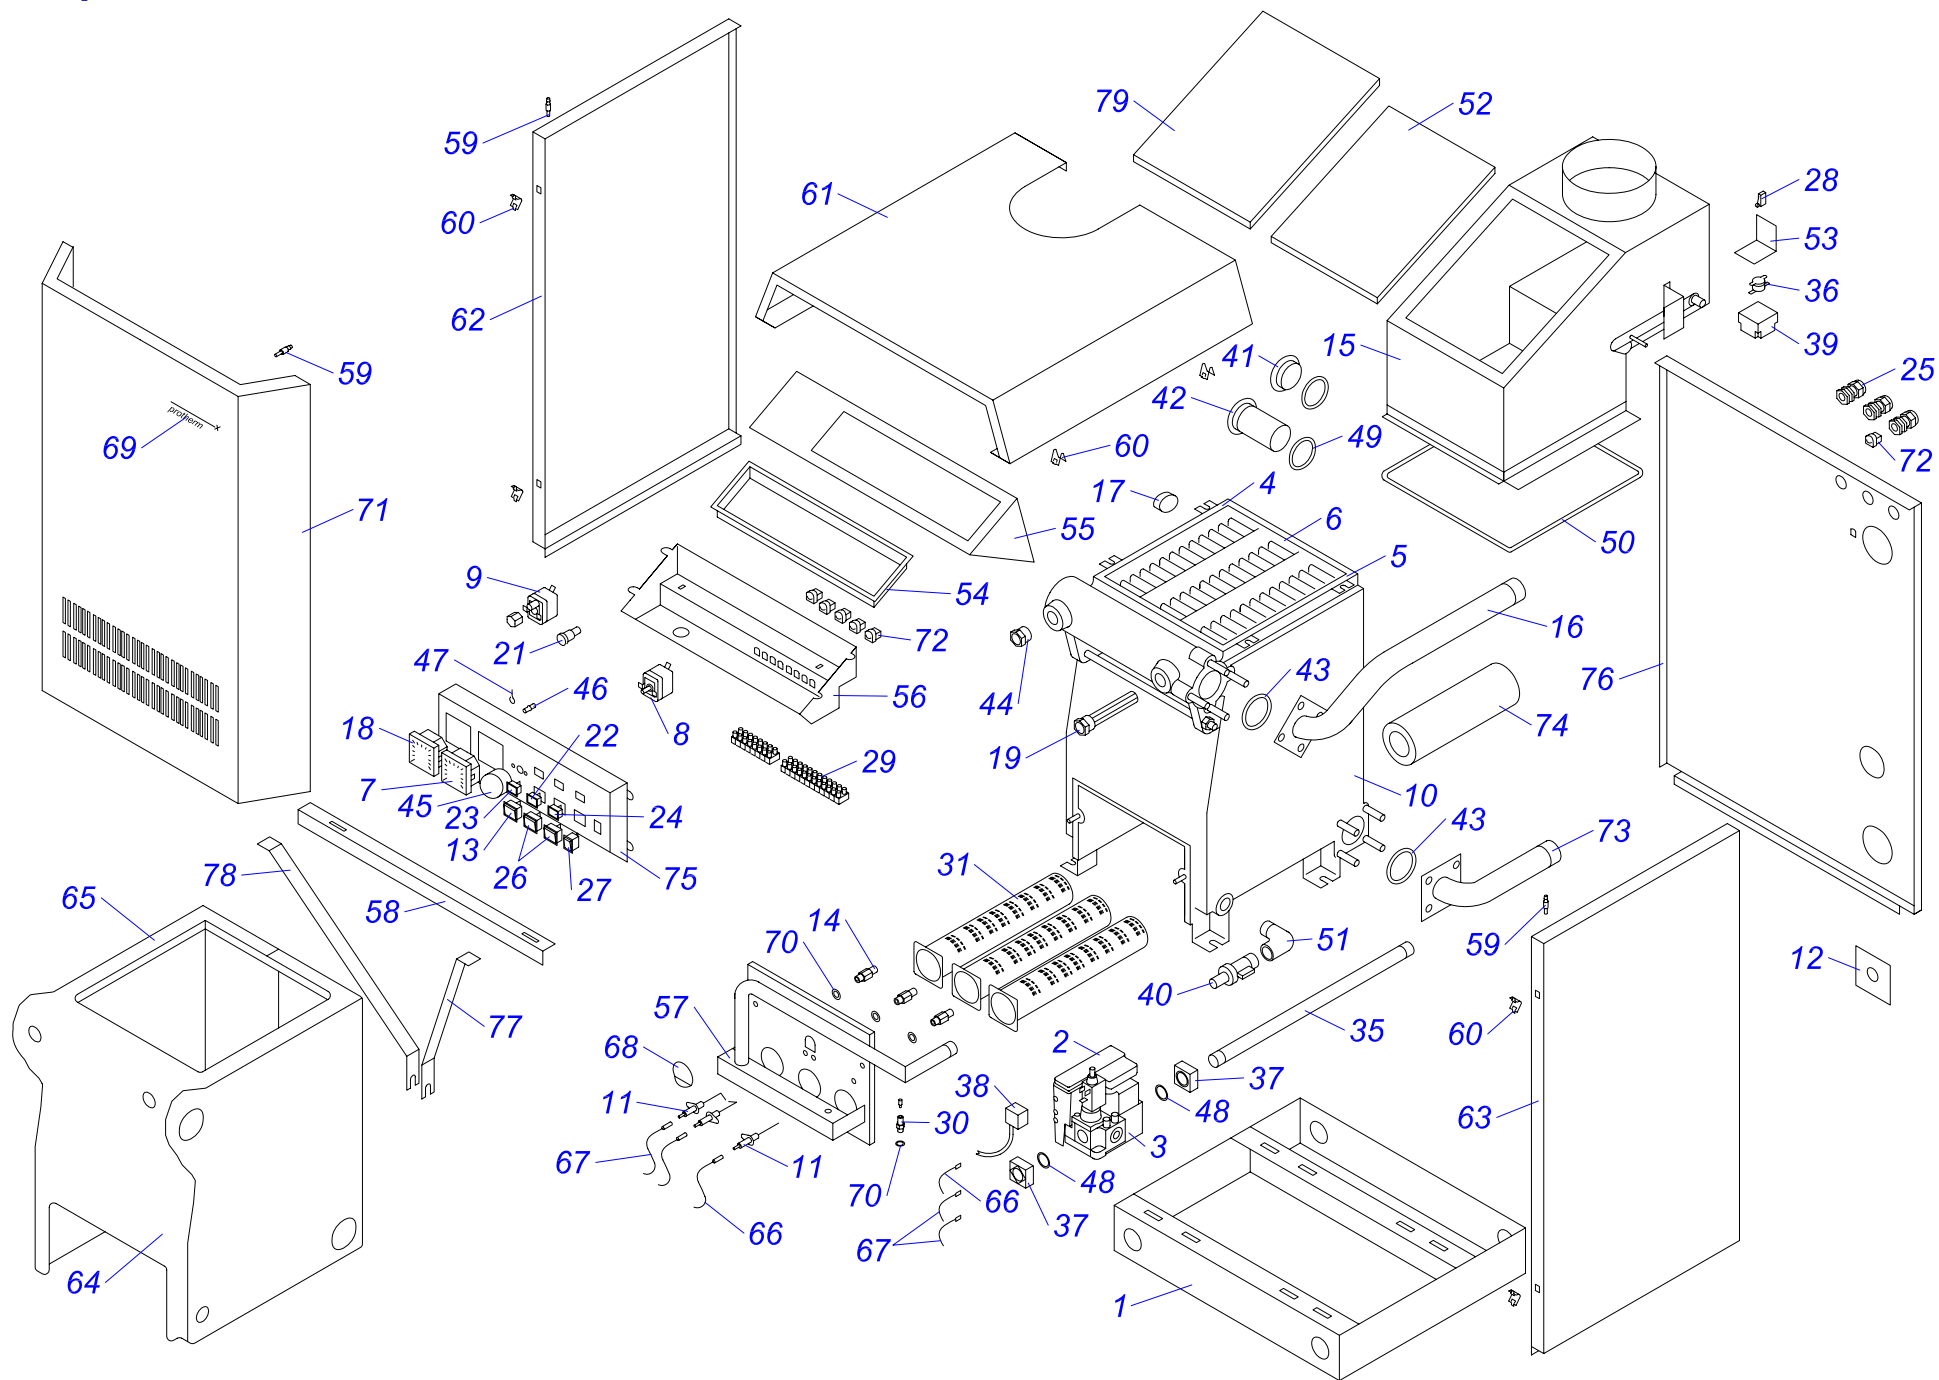

№	№ для заказа	Название	№	№ для заказа	Название	№	№ для заказа	Название		
1	0020025279	Термометр	33	0020033910	Фиксатор панели Л+П	57	0020043577	Крепление термостата биметал.		
2	0020027516	Газовый клапан 820 мВ SIT	34	0020033911	Заглушка PLO v.13	58	0020043951	Горелочные трубы		
3	0020027519	Кнопка пьезорозжига NOVA	35	0020118397	Секция теплообмен. (левая)	59	0020118384	Основание горелки 20TLO15		
4	0020027521	Термопара многократная 820мВ	36	0020118398	Секция теплообмен. (правая)		0020118385	Основание горелки 30TLO15		
5	0020027524	Горелка запальная 820 мВ	37	0020033943	Секция теплообмен. (средняя)		0020118386	Основание горелки 40TLO15		
6	0020027530	Стекло	38	0020033944	Ниппель 47x36-G1		0020118387	Основание горелки 50TLO15		
7	0020137096	Термостат прод. сгор. позолоч. 63°C, 20TLO	39	0020034772	Крепление панели облицовки	60	0020118372	Изоляция горелки 20TLO15		
7	0020137097	Термостат прод. сгор. позолоч. 110°C, 30-50TLO	40	0020034944	Газовая трубка 465 v.15		0020118373	Изоляция горелки 30TLO15		
8	0020137095	Термостат рабочий,позолоч. 0°-90°C	41	0020034946	Фитинг 3/4"-1/2" газ.		0020118374	Изоляция горелки 40TLO15		
9	0020137098	Термостат аварийный, позолоч. 90°- 110°C	42	0020035252	Прокладка 14x10x1 Cu-плоская		0020118375	Изоляция горелки 50TLO15		
10	0020027659	Термопара к 820 мВ	43	0020035587	Панель облицов.перед.30 Li v13	61	0020118368	Изоляция теплообмен.20TLO15		
11	0020027665	Прокладка 24x15x2		0020035588	Панель облицов.перед.40KLO13		0020118369	Изоляция теплообмен.30TLO15		
12	0020033250	Провод к электроду розжига 500мм		0020035589	Панель облицов.перед.50KLO13		0020118370	Изоляция теплообмен.40TLO15		
13	0020033251	Винтовое соединение 6мм		0020035590	Панель облицов.перед.60KLO13		0020118371	Изоляция теплообмен.50TLO15		
14	0020033255	Прерыватель термопары	44	0020118494	Панель облицовки (бок.) 20-50 PLO, TLO	62	0020043981	Корпус панели управления		
15	0020033256	Коннектор прерыв.термоп.820мВ	45	0020118392	Отражатель 20TLO	63	0020043982	Панель управления TLO15		
16	0020033277	Форсунка для горелки 2,65мм		0020118393	Отражатель 30TLO	64	0020043983	Крепежный уголок TLO15		
17	0020033328	Шаровой кран выход. 1/2"		0020118394	Отражатель 40TLO	65	0020044557	Рампа UNI 30 кВт		
18	0020033365	Зажим		0020118395	Отражатель 50TLO		0020044558	Рампа UNI 40 кВт		
19	0020033444	Ограничительный винт	46	0020035593	Крепление кнопки пьезорозж.PLO	0020044559	Рампа UNI 50 кВт			
20	0020033445	Ограничительная пружина	47	0020118380	Панель облицов.(верх.) 20TLO15	66	0020044560	Рампа UNI 60 кВт		
21	0020033454	Ручки управления - D		0020118381	Панель облицов.(верх.) 30TLO15		0020044696	Опора блока управлен.20TLO15		
22	0020033458	Пружина термостата		0020118382	Панель облицов.(верх.) 40TLO15		0020044697	Опора блока управлен.30TLO15		
23	0020033482	Уплотнительный шнур		0020118383	Панель облицов.(верх.) 50TLO15		0020044698	Опора блока управлен.40TLO15		
24	0020033555	Зажим 16	48	0020043191	Изол.трубы котла 6/4"внутр.диам.	0020044699	Опора блока управлен.50TLO15			
25	0020118388	Стабилизатор тяги 20PLOS,TLO	49	0020043201	Клеммник ARK210/2	67	0020044700	Трубка запальной горелки		
	0020118389	Стабилизатор тяги 30PLOS,TLO	50	0020033797	Отражатель 20 Li в.13	68	0020118376	Панель облицовки задн.20TLO15		
	0020118390	Стабилизатор тяги 40TLO		0020033798	Отражатель 30 Li в.13		0020118377	Панель облицовки задн.30TLO15		
	0020118391	Стабилизатор тяги 50TLO		0020033922	Отражатель 40 Li в.13		0020118378	Панель облицовки задн.40TLO15		
				0020033927	Отражатель 50 Li в.13		0020118379	Панель облицовки задн.50TLO15		
26	0020118399	Чугунный теплообменник-секц.	51	0020043229	Уголок 90° 6/4"	69	0020027662	Муфта для 3 датчиков		
	0020118400	Чугунный теплообменник-секц.		52	0020034066	Створка	70	0020118396	Заглушка 3/4"	
	0020118401	Чугунный теплообменник-секц.			53	0020118403	Отражатель 20 TLO	71	0020137094	Зажим
27	0020033709	Заглушка панели управления	0020118404	Отражатель 30 TLO		72	0020033868		Изоляция стабилиз. тяги 20TLO	
28	0020033831	Крышка KLO,PLO13	0020118405	Отражатель 40 TLO			0020043520		Изоляция стабилиз. тяги 30TLO	
29	0020033834	Заглушка KLO,PLO13	0020118406	Отражатель 50 TLO			0020033929		Изоляция стабилиз. тяги 40TLO	
30	0020033844	Заглушка KLO,PLO13	54	0020043453	Трубка котла подач.6/4"40,50TLO		0020043555	Изоляция стабилиз. тяги 50TLO		
31	0020033866	Панель блока управл.PLO,KLO13		55	0020043482	Трубка котла обрат.6/4"40,50TLO				
32	0020033904	Крепление проводов	56	0020043500	Крепление термостата					

20,30 KLO 10