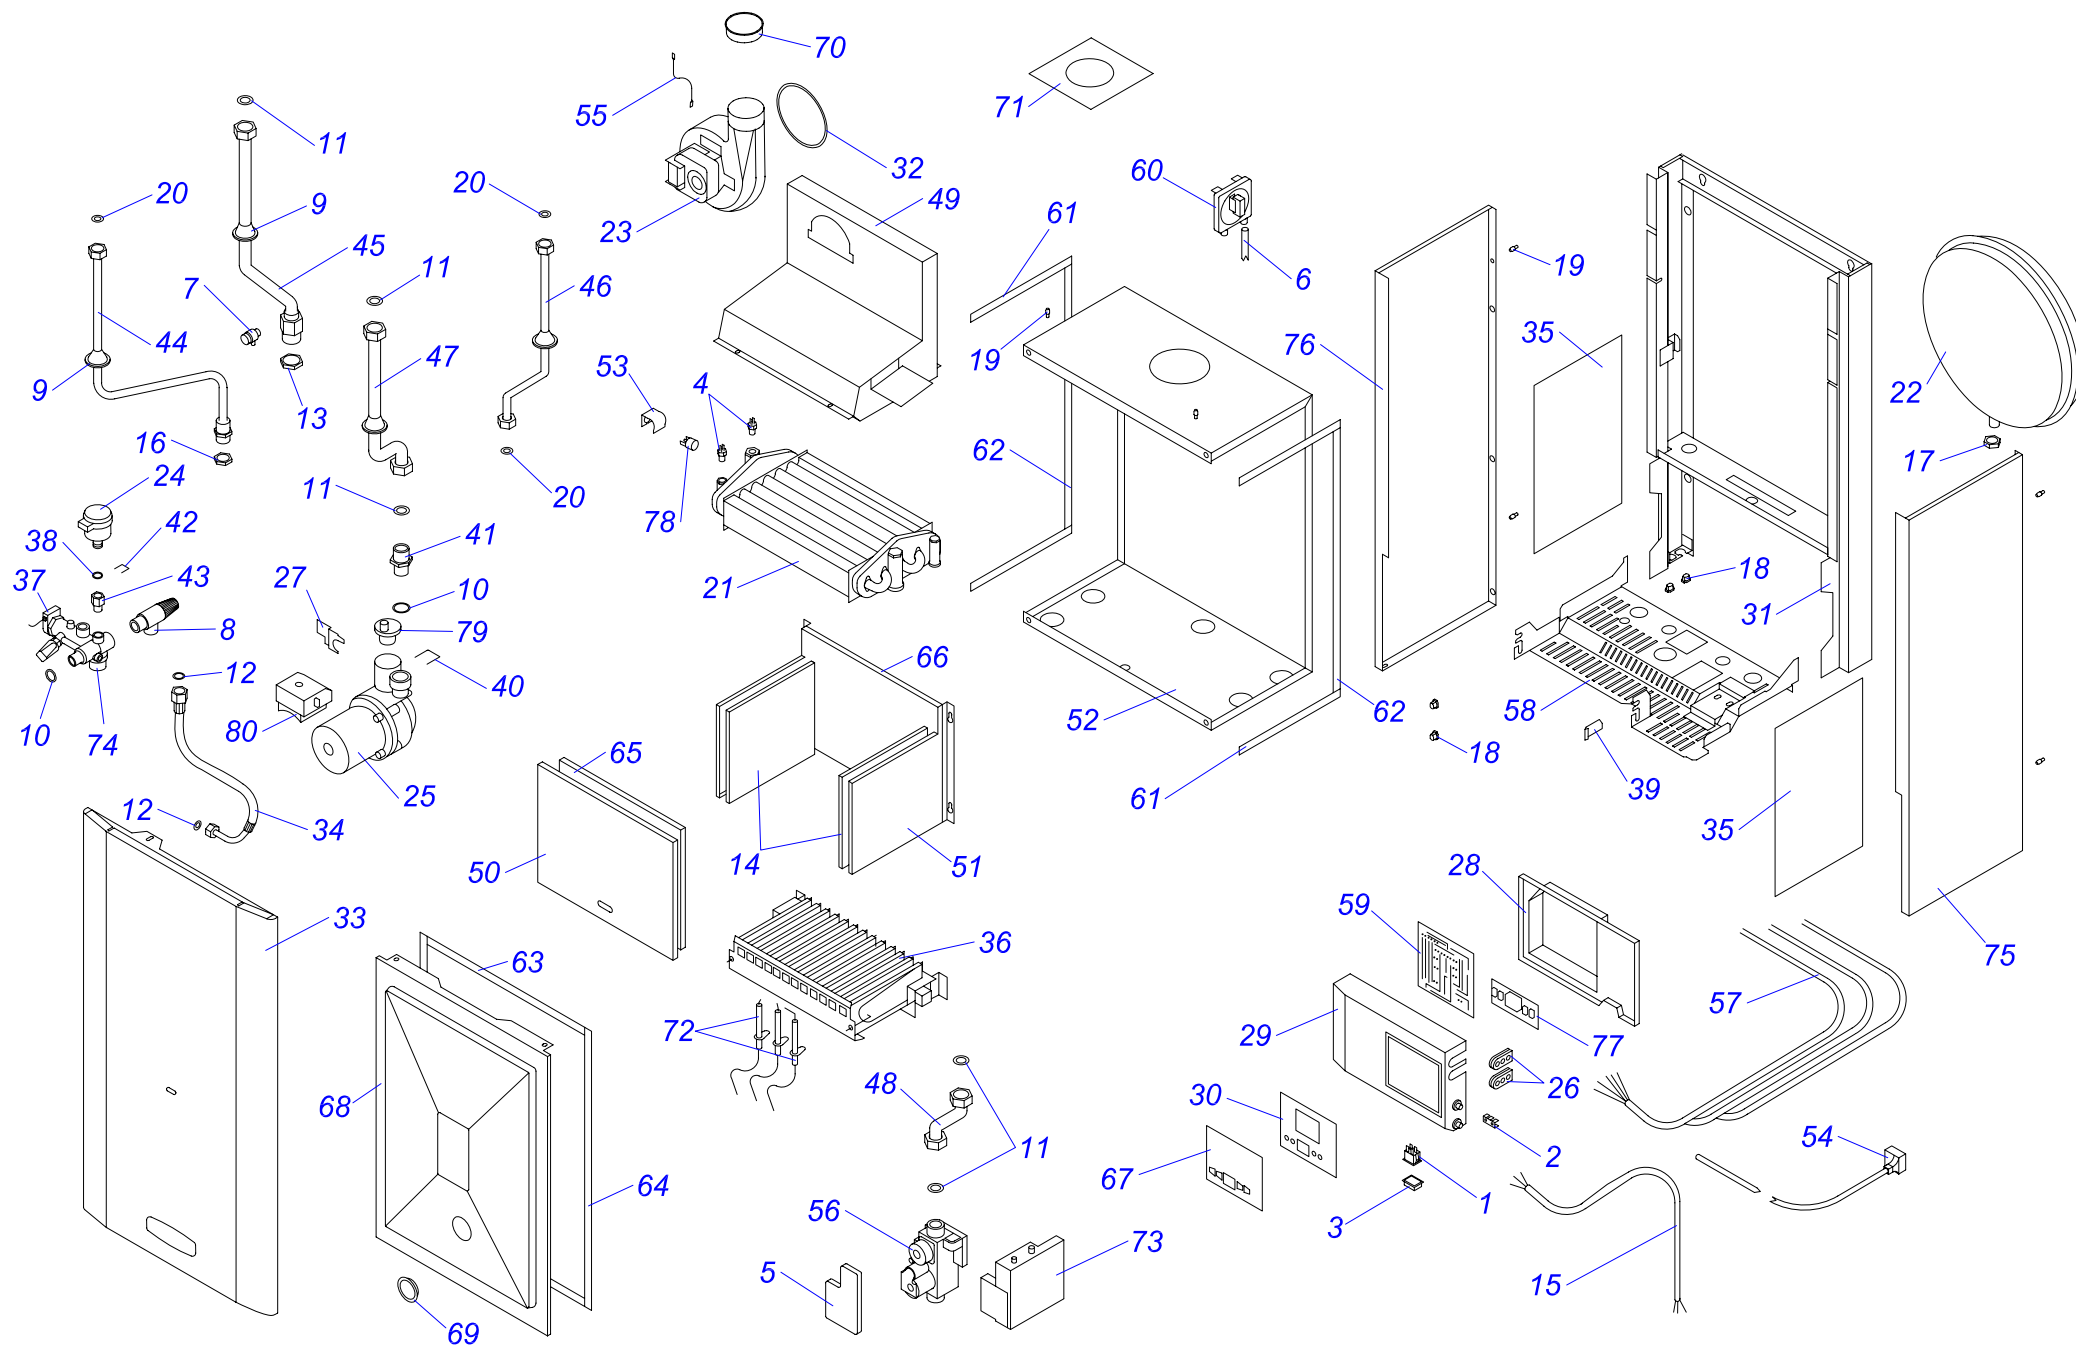

24 BTV 15

24 BTVR 15

№	№ для заказа	Название	№	№ для заказа	Название	№	№ для заказа	Название
1	0020033233	Выключатель сетевой	28	0020034089	Панель блока управления (задн.) J	55	0020034152	Провод Q 211
2	0020033239	Электрический разъем - 6,3мм	29	0020034090	Панель блока управления	56	0020023220	Газовый клапан VK4105 G1146 B
3	0020033241	Защитный кожух выключателя	30	0020034091	Панель	57	0020034629	Жгут проводов BTV
4	0020025233	Погружной датчик C2008B	31	0020035308	Рама котла J3, белая	58	0020035309	Опора гидроблока KOV15, белая
5	0020033253	Корпус для автоматики розжига IP44	32	0020034094	Прокладка вентилятора	59	0020025308	Плата управления 24 BXV
6	0020033263	Шланг силиконовый к маностату	33	0020035343	Панель облицовки перед. J, белая	60	0020027605	Маностат воздуха C6065 FH1516B
7	0020033331	Кран сливной 1/4"-II.	34	0020034104	Шланг брониров. 3/8"-3/8"кол.-0,3м	61	0020034654	Уплотнитель самоклеющийся 5x15x218
8	0020025271	Предохран.клапан 3000кПа1/2"-1/2"-вн.	35	0020034106	Фольга-отражатель - II	62	0020034655	Уплотнитель самоклеющийся 5x15x488
9	0020033462	Прокладка I326 д.14мм	36	0020034113	Горелка 401.0895.02	63	0020086931	Изоляция перед.,самокл.
10	0020033467	Прокладка 18,3,5	37	0020027597	Датчик протока	64	0020086931	Изоляция перед.,самокл.
11	0020027665	Прокладка 24x15x2	38	0020034114	Прокладка 14x9.5x2.5	65	0020034662	Изоляция SK 266x217
12	0020033473	Прокладка 15x8x2	39	0020034119	Зажим блока управления	66	0020034663	Изоляция SK 286x217
13	0020033624	Гайка 3/4" MS	40	0020034120	Зажим	67	0020034664	Панель-BXV
14	0020033524	Изоляция камеры сгорания SK 184x168	41	0020034121	Фитинг	68	0020034686	Панель турбокамеры (перед.) E
15	0020033588	Сетевой кабель Q009 KJ	42	0020034122	Зажим датчика давления	69	0020034697	Смотровой глазок
16	0020033835	Гайка 1/2"	43	0020034123	Фитинг датчика давления	70	0020034701	Дроссельная шайба D 43
17	0020033836	Гайка 3/8"	44	0020034135	Трубка ГВС выход	71	0020034762	Держатель транспортировочный E
18	0020033838	Переходник кабельный - пласт.	45	0020034136	Трубка ОВ выход	72	0020027623	Электроды с кабелем - Q246
19	0020033921	Ограничитель	46	0020034137	Трубка ГВС вход	73	0020027631	Автоматика розжига S4565 CM1047B
20	0020033932	Прокладка 18x10x2	47	0020034138	Трубка ОВ вход	74	0020025315	Гидрогруппа S40 - вход ZK
21	0020025297	Теплообменник 082.01501	48	0020034139	Трубка газовая	75	0020035271	Панель облицовки бок-п. J16
22	0020025298	Расширительный бак 5L	49	0020034140	Сборник продуктов сгорания	76	0020035272	Панель облицовки бок-л. J16
23	0020023215	Вентилятор GR01085	50	0020034141	Панель камеры сгорания (перед.)	77	0020027636	Плата дисплея PL15
24	0020023216	Датчик давления	51	0020034142	Основание камеры сгорания	78	0020027639	Термостат бим. обратимый 95°C
25	0020023217	Насос 15.5-1	52	0020034143	Основание турбокамеры J	79	0020035044	Клапан воздухоотводчика
26	0020034087	Ввод проводов	53	0020034145	Зажим термopредохранителя	80	0020027645	Электрокоробка насоса WILO.
27	0020034088	Зажим насоса	54	0020027600	Кабель Z 024