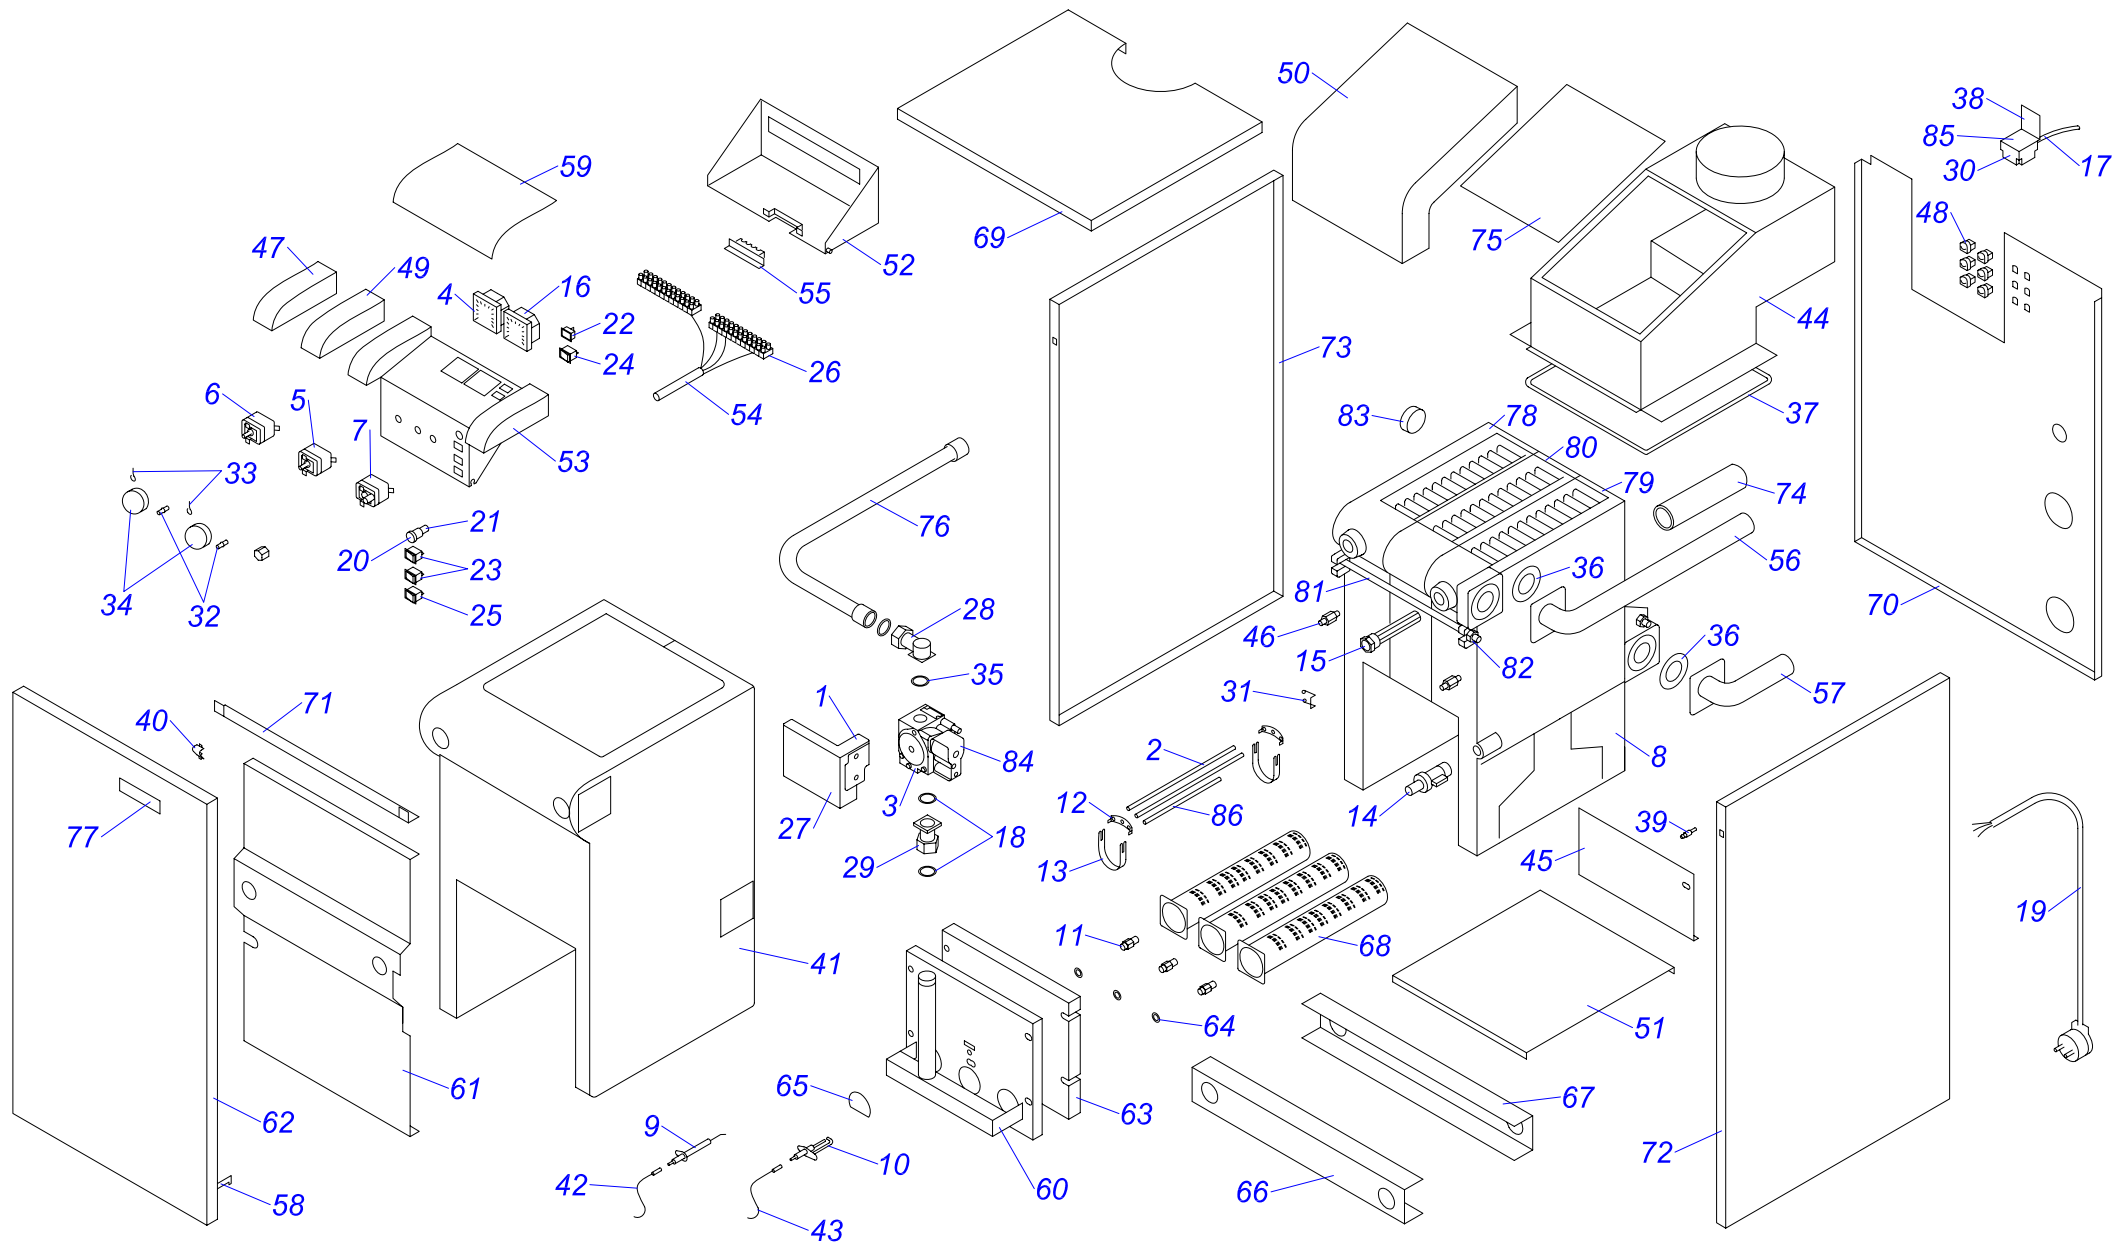

20,30,40,50,60 KLO 13

20,30,40,50,60 KLO 13