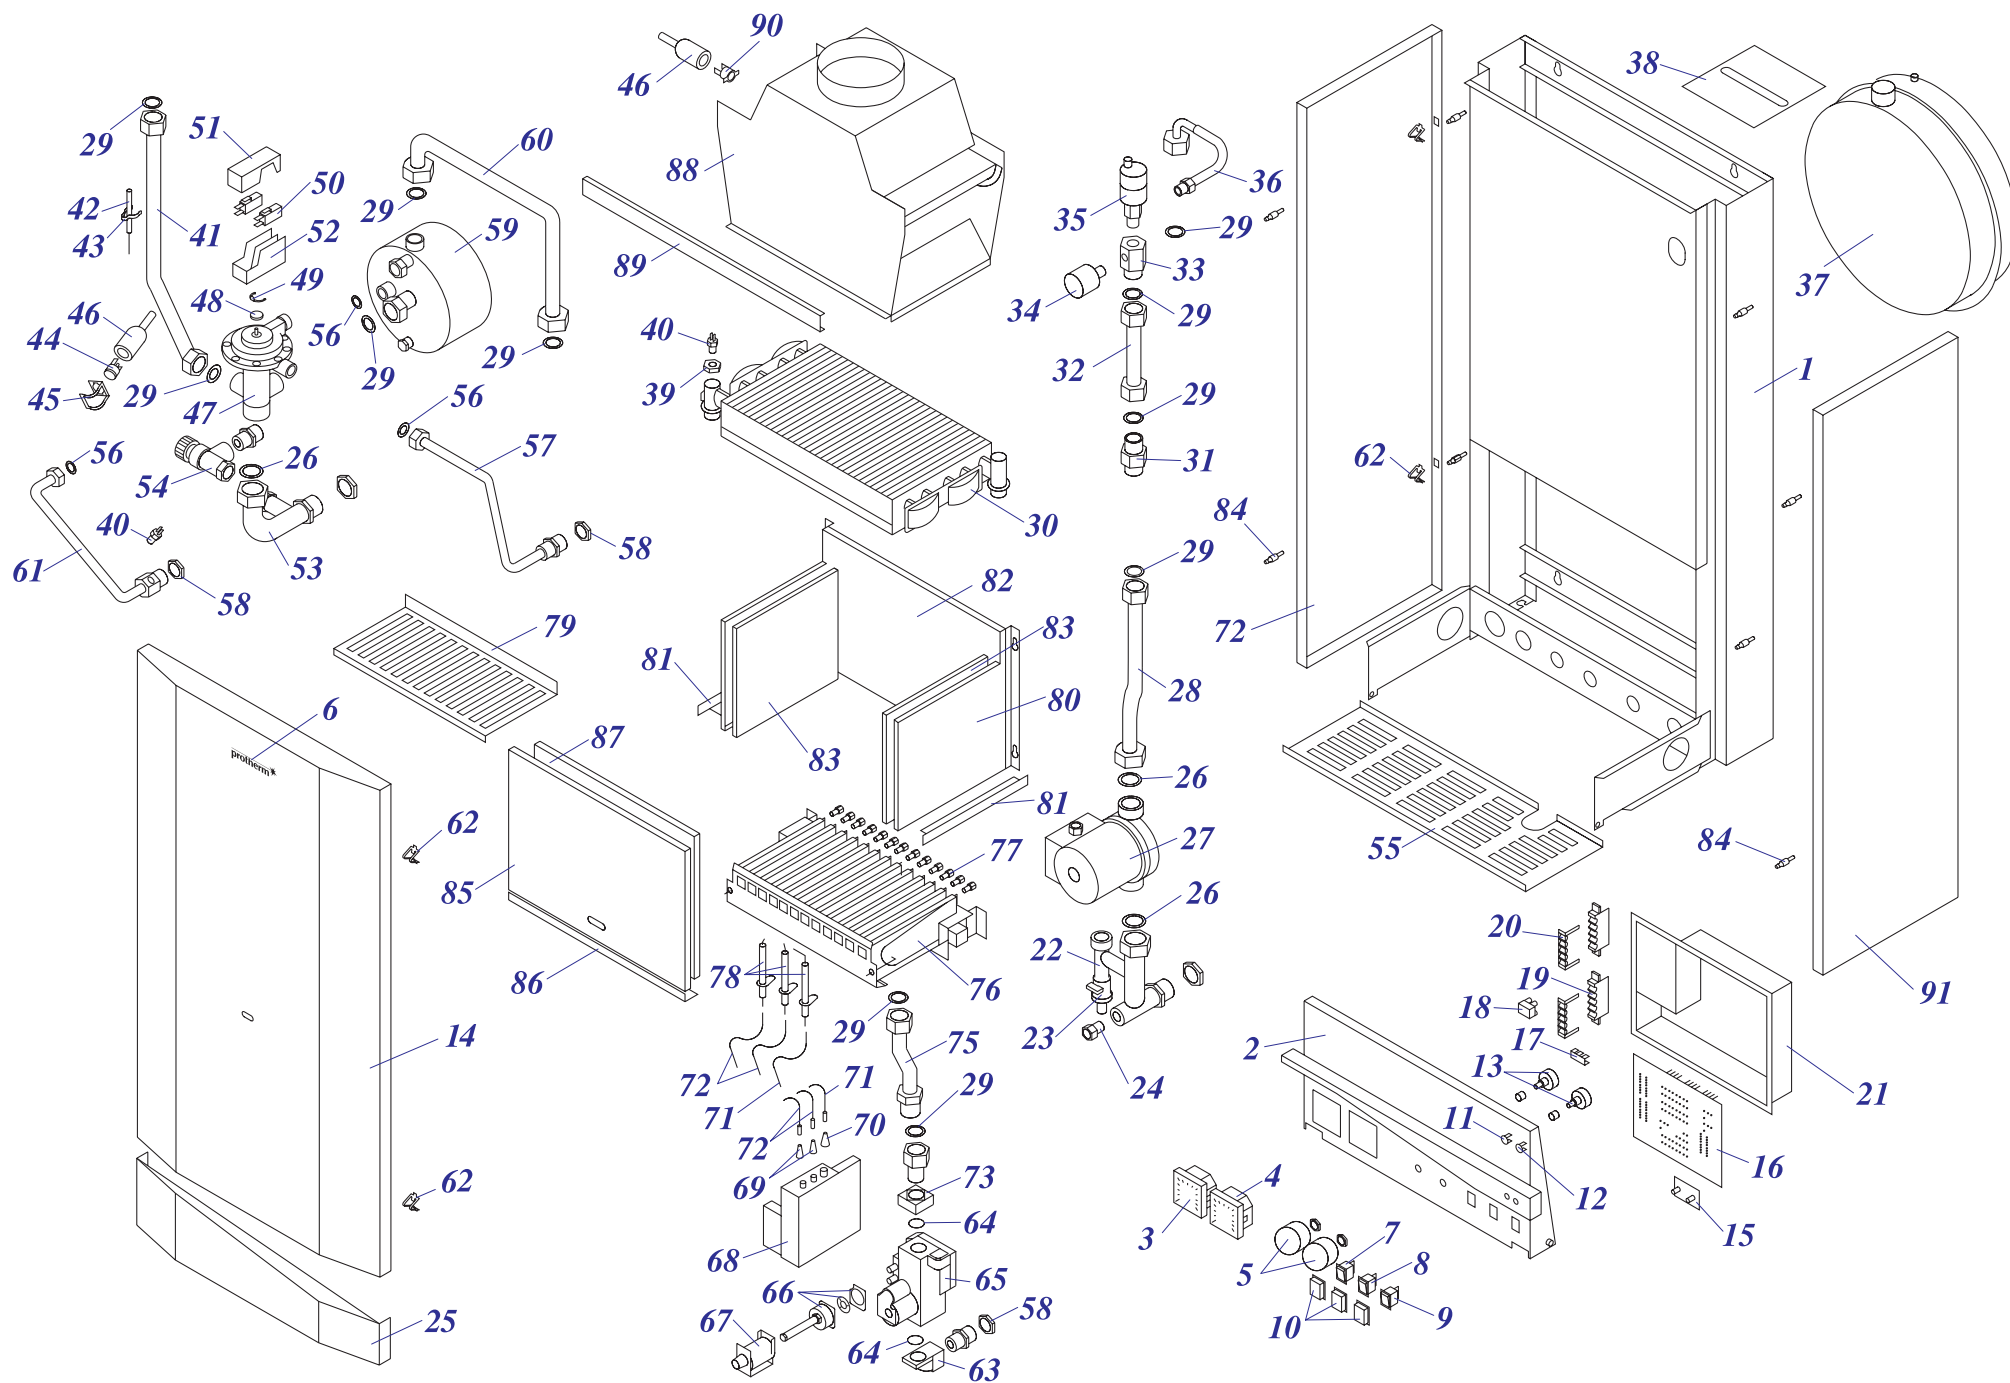

24 KOV 11

Навесные котлы

24 KOV 11