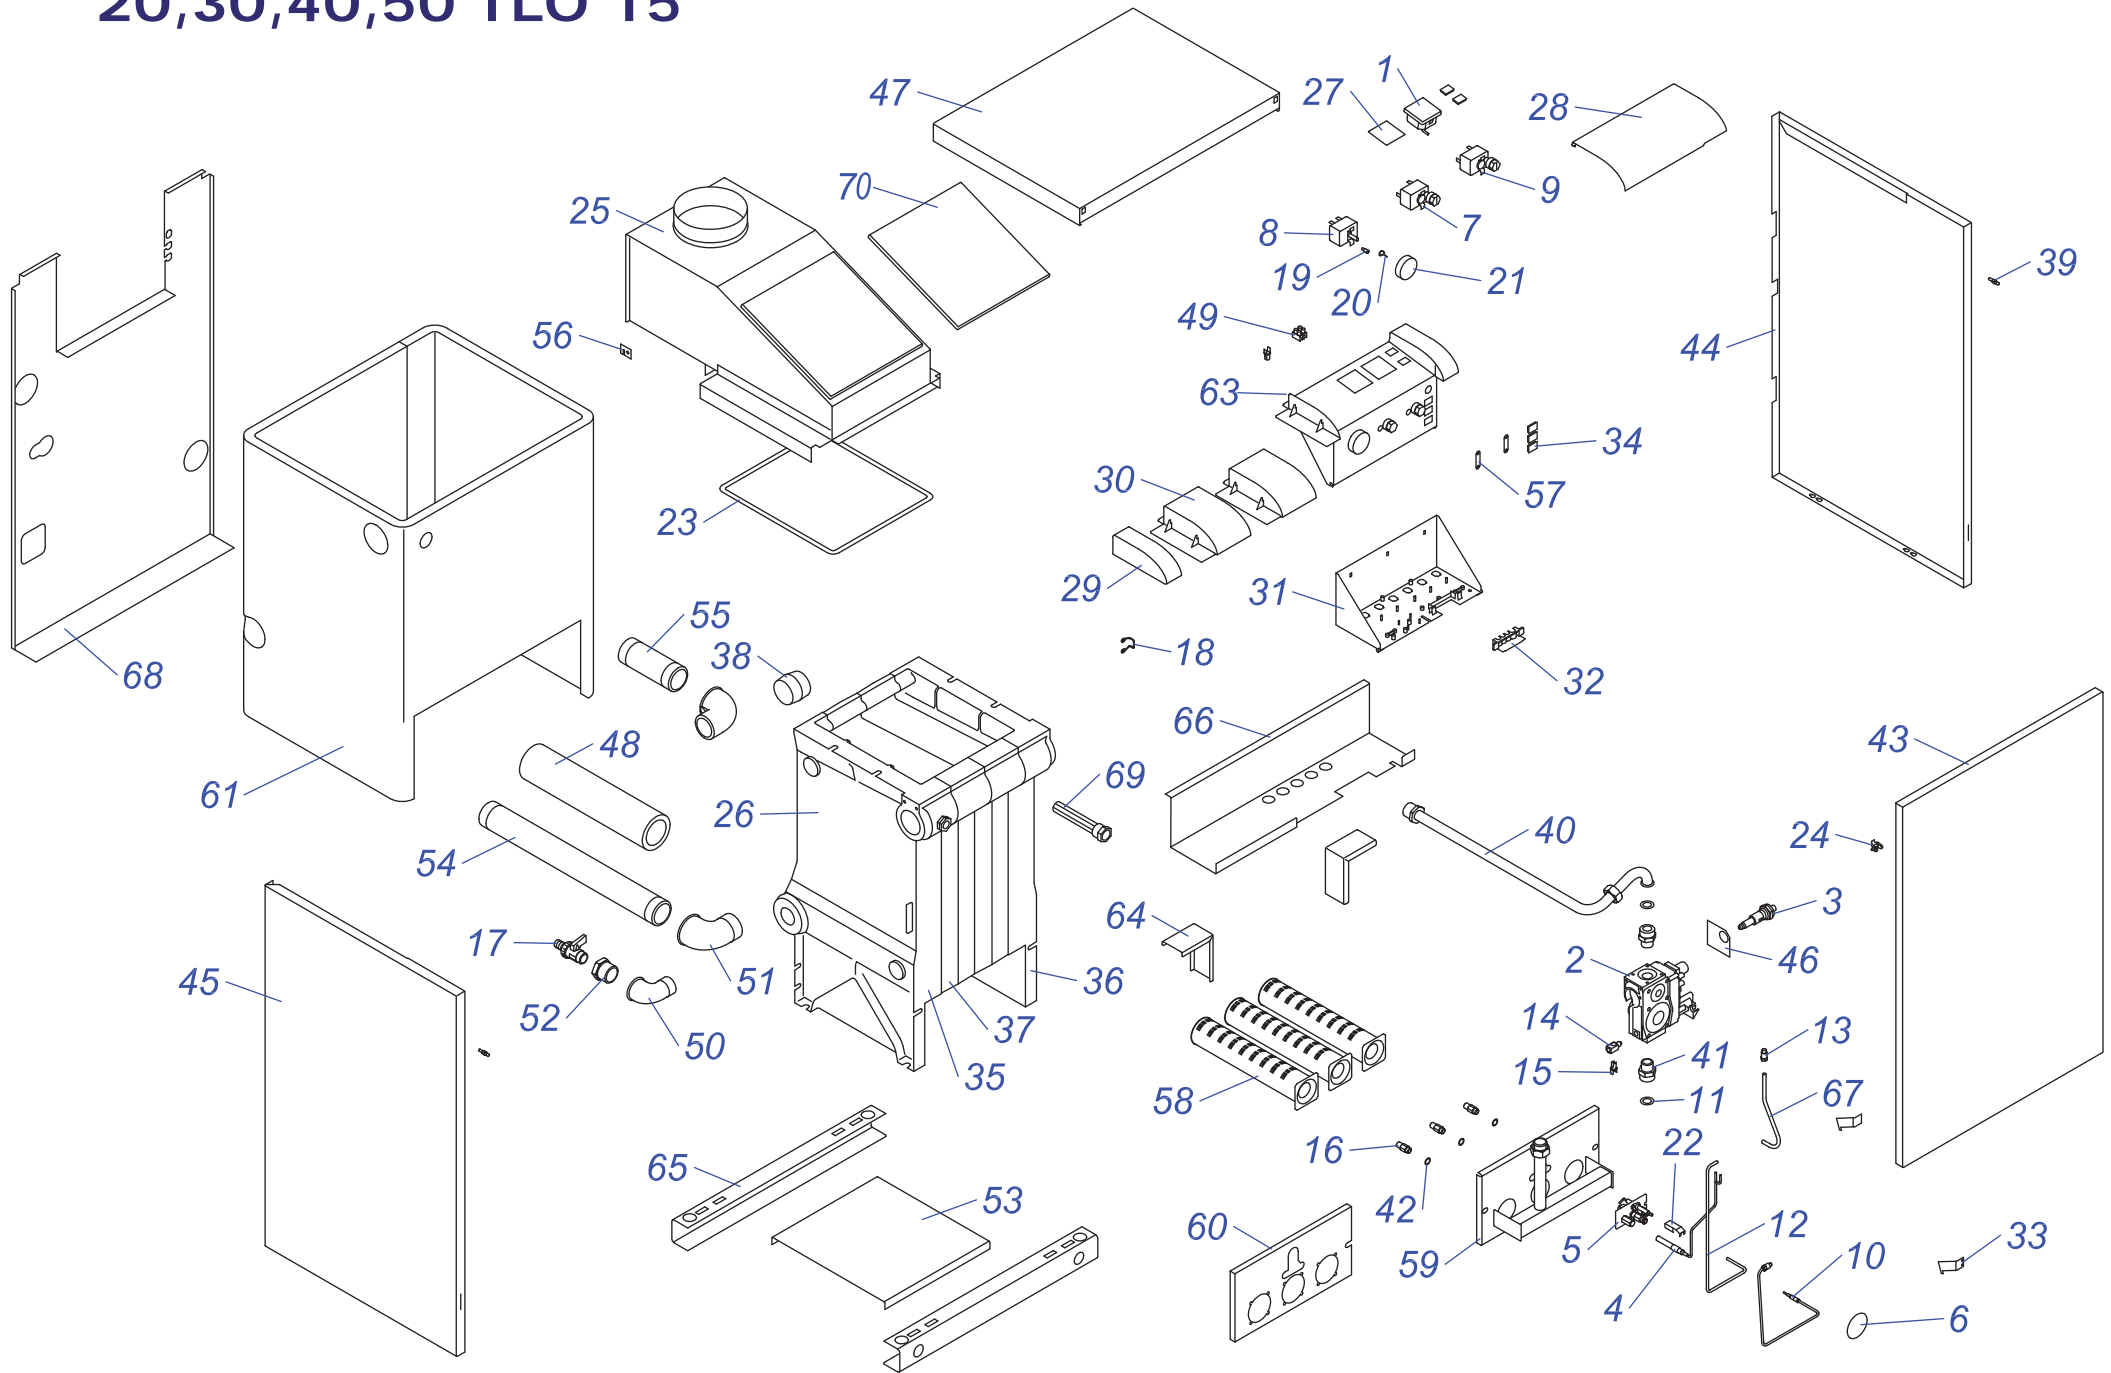

20,30,40,50 TLO 15

Напольные котлы

20,30,40,50 TLO 15