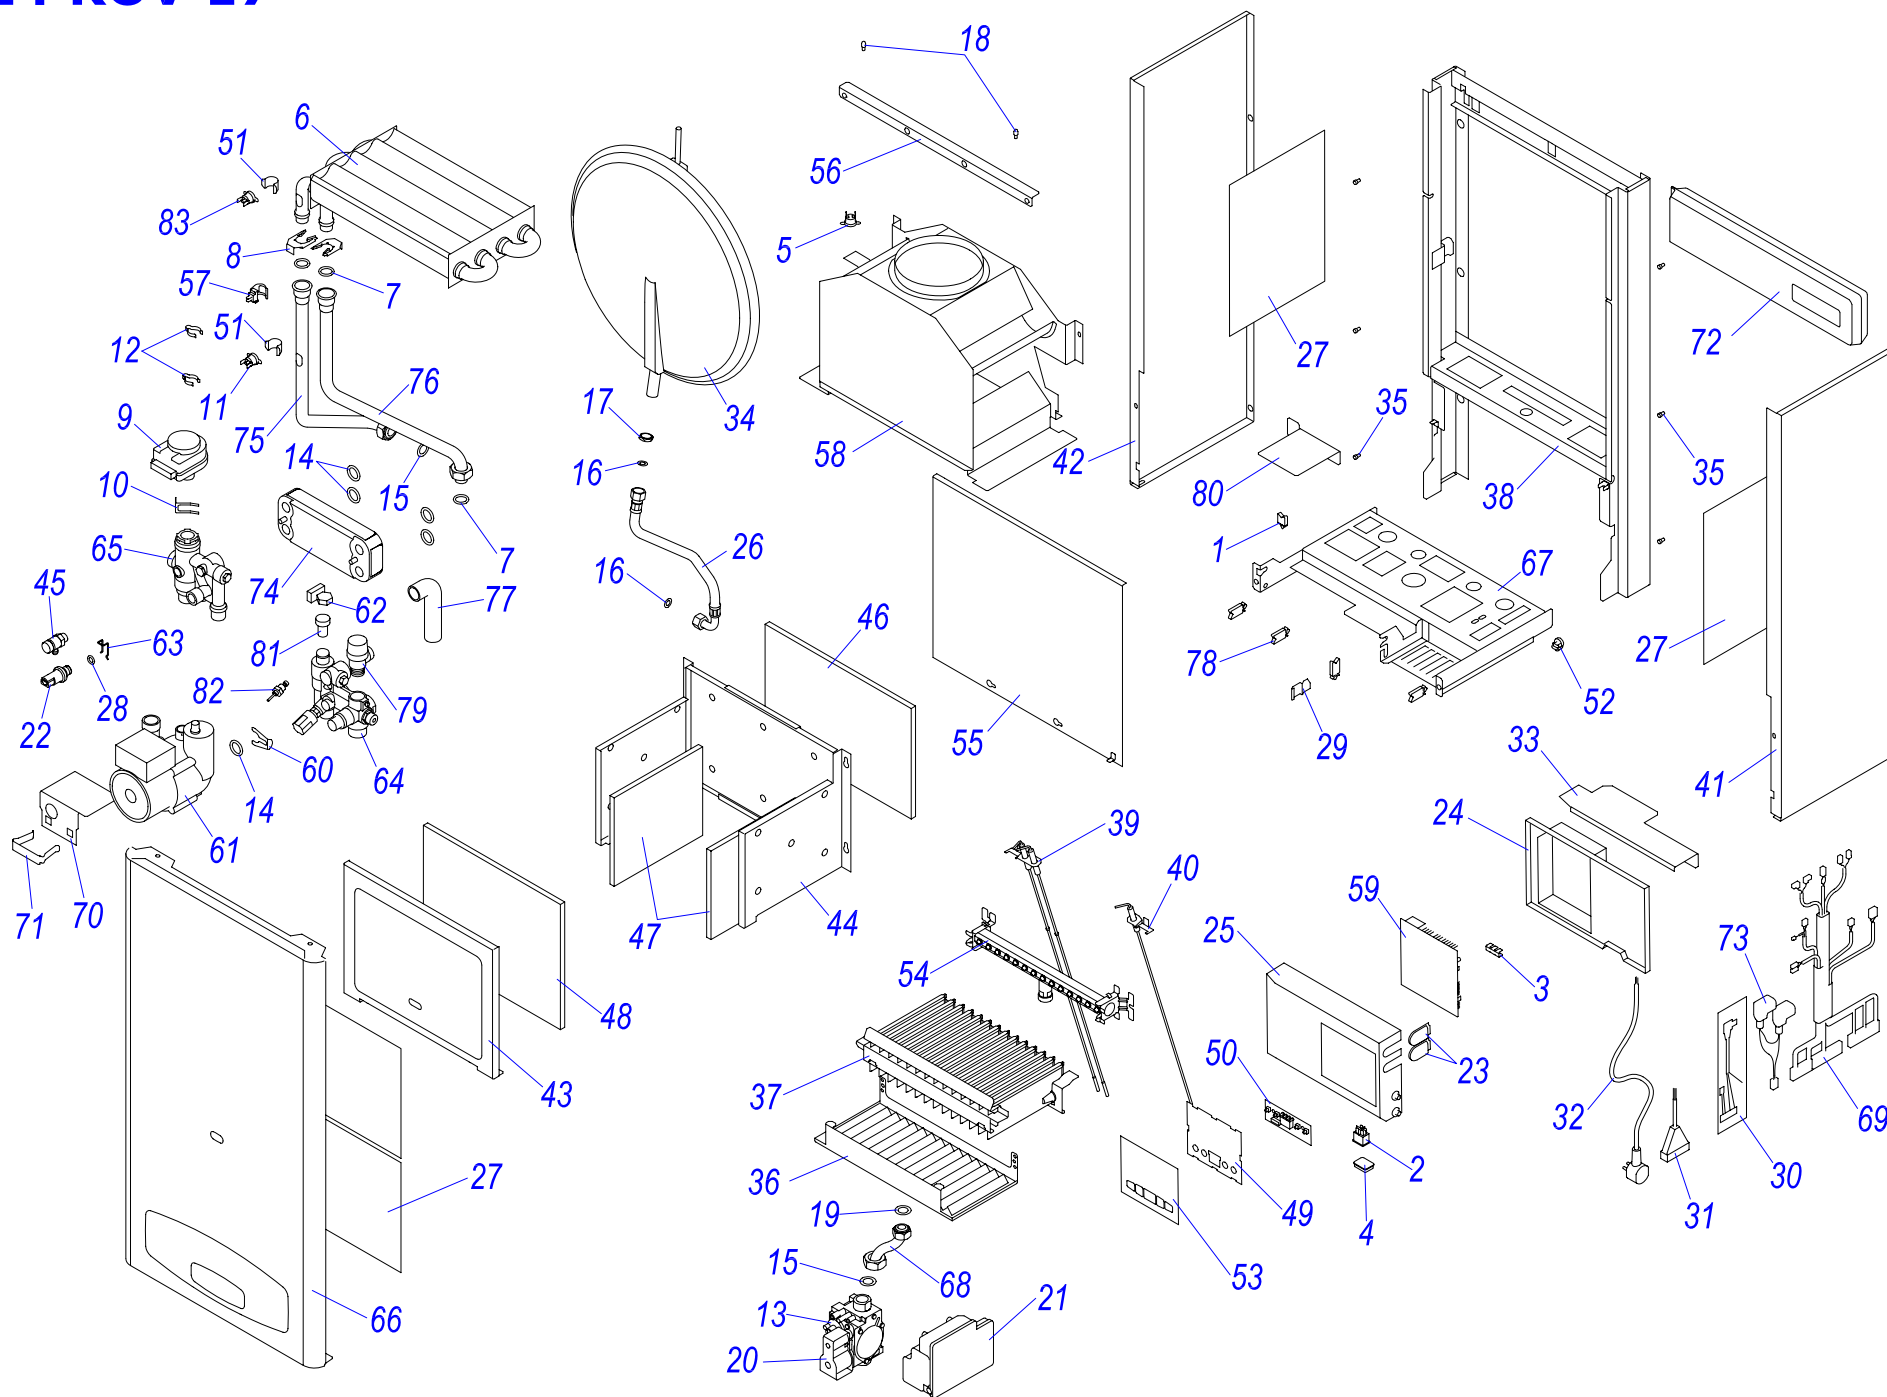

24 KOOR 17

№	№ для заказа	Название	№	№ для заказа	Название	№	№ для заказа	Название
1	0020033233	Выключатель сетевой	26	0020034119	Зажим блока управления	51	0020044678	Пленка панели управл.Panther17
2	0020033239	Электрический разъем - 6,3мм	27	0020027600	Кабель Z 024	52	0020044942	Рампа горелки SD 14 рам.1.30DIN
3	0020033241	Защитный кожух выключателя	28	0020034155	Кабель Q167	53	0020035615	Основание J16
4	0020027661	Термостат биметал.обрат.80°C	29	0020034164	Опора блока управления	54	0020035042	Держатель J16
5	0020025264	Теплообменник SD	30	0020027611	Расширительный бак 5л-W	55	0020035043	Датчик наружный 18мм-JS3227/17
6	0020043217	Прокладка для тепл-ка SD	31	0020034703	Штырь ограничительный	56	0020044679	Стабилизатор тяги P16
7	0020033344	Зажим	32	0020034738	Отражатель E	57	0020027653	Плата управления 24KXV17
8	0020027575	Термостат биметал.аварий.105°C	33	0020027678	Катушка для 840,843,845	58	0020035077	Зажим насоса NFSL 12/5-3PL12
9	0020033452	Зажим	34	0020035618	Трубка котла (обратка) КТО17	59	0020027644	Насос NFSL/PREMIUM-3-CRF-12
10	0020033467	Прокладка 18,3,5	35	0020035604	Горелка-U	60	0020035079	Гидроблокблок BXV17- (подача)
11	0020027665	Прокладка 24x15x2	36	0020035328	Рама котла UNI, белая	61	0020035080	Зажим датчика давления
12	0020033473	Прокладка 15x8x2	37	0020035585	Электроды розжига DIN-V17	62	0020035085	Трубка бай-пасса L17
13	0020033836	Гайка 3/8"	38	0020034961	Электрод ионизационный DIN-V16	63	0020035274	Панель облицовки перед. P17
14	0020033838	Переходник кабельный - пласт.	39	0020035271	Панель облицовки бок-п. J16	64	0020035091	Рама гидроблока - P17
15	0020033921	Ограничитель	40	0020035272	Панель облицовки бок-л. J16	65	0020035092	Трубка газовая P17
16	0020033932	Прокладка 18x10x2	41	0020034965	Панель камеры сгор.(перед.) J16	66	0020035107	Защита насоса WILO
17	0020023213	Газовый клапан SIT 845	42	0020034966	Основание камеры сгорания J16	67	0020035108	Пружина защиты насоса WILO
18	0020025300	Электроника розжига(атмо)537ABC	43	0020034971	Клапан выпускной 1/4"-II	68	0020043720	Крепежная планка v.17
19	0020023216	Датчик давления	44	0020034993	Изоляция SK 202x310	69	0020035111	Жгут проводов Z062
20	0020034087	Ввод проводов	45	0020034994	Изоляция SK 161x186	70	0020035114	Трубка котла (обратка) P17k
21	0020034089	Панель блока управления (задн.) J	46	0020034995	Изоляция SK 234x288	71	0020035115	Гидроблок вход
22	0020034090	Панель блока управления	47	0020035005	Панель P16	72	0020043931	Шланг SP 130-20mm
23	0020034104	Шланг брониров. 3/8"-3/8"кол.-0,3м	48	0020027676	Плата дисплея J16	73	0020035616	Держатель кабеля F1202KWS-2N
24	0020034106	Фольга-отражатель - II	49	0020035006	Зажим термостата AVB	74	0020035617	Жгут проводов 24KOO17
25	0020034114	Прокладка 14x9.5x2.5	50	0020043707	Кабельный зажим с лентой 175057	75	0020035129	Клапан предохран.300кПа 1/2"-V17

24 KOV 17

Навесные котлы