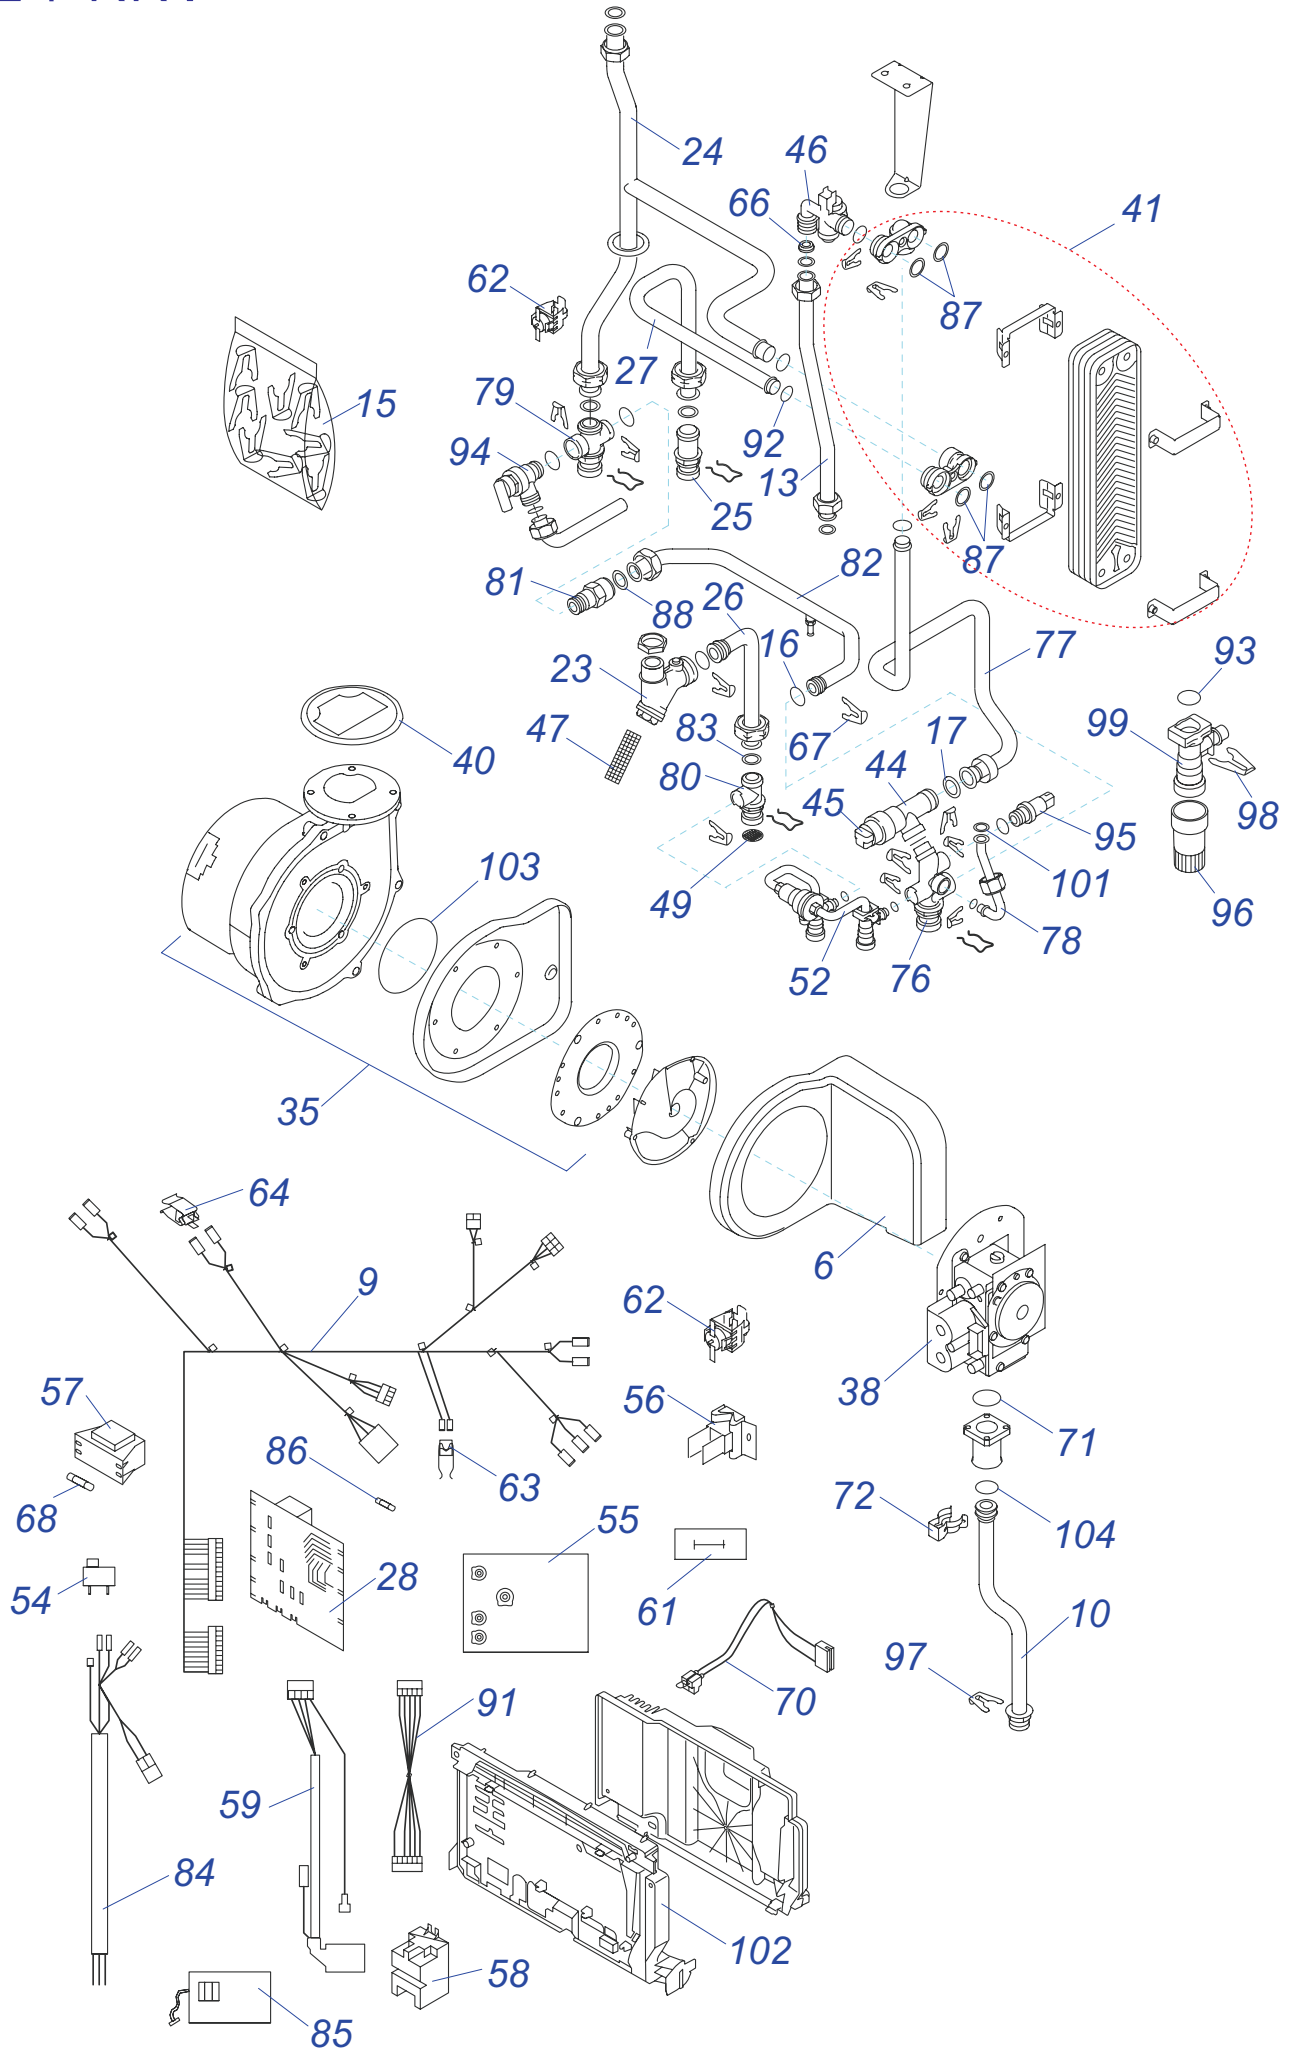

30 KKZ 10 Vod. cesta

30 KKZ 10 Plyn. cesta

30 KKZ 10 Kryty

24 KKV

24 KKV

24 ККВ - ЛЕВ

№	№ для заказа	Название	№	№ для заказа	Название	№	№ для заказа	Название
1	A000035106	Переходник(воздух.клапан)(x2)	37	A000035181	Электрод розжига	73	0020015137	Адаптер
2	A000035107	Прокладка D=15mm(5шт.)	38	0020015133	Газовый клапан G20 24kW	74	0020014659	Прокладка
3	A000035108	Крепежная планка	39	0020015140	Труба выхода продуктов сгор.	75	0020015139	Изоляция
4	0020096388	Теплообменник 24/28kW	40	A000035180	Прокладка вентилятора	76	0020015145	Распределитель
5	A000035115	Адаптер сифона	41	A000035129	Теплообменник пластинчатый	77	0020015146	Трубка
6	A000035119	Корпус	42	A000035130	Сифон сборный	78	0020015147	Трубка расширит.бака
7	A000035121	Держатель с крепежом	43	A000035131	Насос	79	0020015148	Распределитель
8	A000035125	Трубка с креплением	44	A000035132	3-ходовой клапан с двигателем	80	0020015149	Гидравлич. присоединение
9	0020017358	Жгут проводов NN	45	A000035133	Привод 3-ходового клапана	81	0020015150	БАИПАС
10	A000035155	Трубка газовая	46	A000035334	Датчик протока	82	0020015151	Трубка бай-пасса
11	A000035157	Прокладка	47	A000035136	Сетчатый фильтр	83	2000801863	Прокладка
12	A000035158	Трубка	48	A000035186	Заглушка сифона с прокладкой	84	2000801918	Жгут проводов
13	A000035162	Трубка	49	0020015141	Фильтр SV	85	2000801923	Плата термостата
14	A000035165	Трубка	50	0020015142	Расширительный бак 8l	86	2000801932	Предохранитель 125mA
15	A000035166	Комплект зажимов	51	0020015143	Шланг для расширител.бака ККВ	87	0020014182	Прокладка
16	A000035167	Прокладка D15	52	0020015144	Трубка с обратным клапаном	88	2000801957	Прокладка 3/4"
17	A000035168	Прокладка	53	A000035139	Воздухоотводчик	89	2000802017	Демпфер
18	A000035175	Прокладка теплообмен.	54	2000801930	Сетевой выключатель	90	2000802020	Зажим
19	A000035177	Прокладка	55	0020027897	Плата интерфейса	91	2000802032	Кабель платы управления
20	A000035178	Горелка 24kW	56	A000035142	Датчик температуры котла	92	2000801948	Прокладка 18мм
21	A000035179	Прокладка трубки прод.сгор.	57	A000460211	Трансформатор	93	2000801950	Прокладка 10мм
22	A000035182	Заглушка + прокладка	58	A000035144	Трансформатор розжига	94	2000801904	Клапан предохран.3 бара
23	A000035335	Фильтр ГВС	59	A000035147	Жгут проводов к трансф.розжига	95	A000024135	Датчик давления
24	A000035352	Трубка котла (подача)	60	A000035148	Жгут проводов электроду розж.	96	2000801905	Надставка клапана выпуск.
25	A000035360	Присоединение	61	A000035350	Плата 3-ходового клапана	97	2000801947	Зажим D18мм-клапан
26	A000035361	Трубка ХВС (в фильтр)	62	A000035185	Термостат аварий.с держ.	98	2000801951	Зажим D10мм
27	A000035363	Трубка ГВС пластин.теплообм.	63	2000801934	Датчик температуры ГВС	99	0020034962	Клапан подпитки
28	0020020682	Плата управления SYMSI 7	64	2000801935	Датчик температуры котла	100	801874	Держатель
29	0020015153	Панель управления ККВ	65	0020015138	Изоляция теплообмен.	101	0020043955	Прокладка
30	0020015155	Панель облицовки перед.	66	0020014664	Дроссельная шайба	102	801924	Перегород.плата управл.,пласт.
31	A000460216	Панель облицовки бок.	67	0020014665	Зажим D15	103	0020018825	Прокладка (PK3)
32	A000460218	Изоляция турбокам.-компл.	68	0020014786	Предохранитель 315МА ККВ	104	0020044916	Прокладка (PK10)
33	0020015135	Адаптор дымохода	69	0020035583	Ручки управления (3+3+1)	105	0020044917	Поплавков
34	0020015136	Крышка турбокамеры	70	0020015128	Жгут проводов	106	0020044918	Фильтр сифона
35	2000802204	Вентилятор	71	0020015129	Прокладка			
36	A000035112	Прокладка (10 шт)	72	0020015130	Зажим			