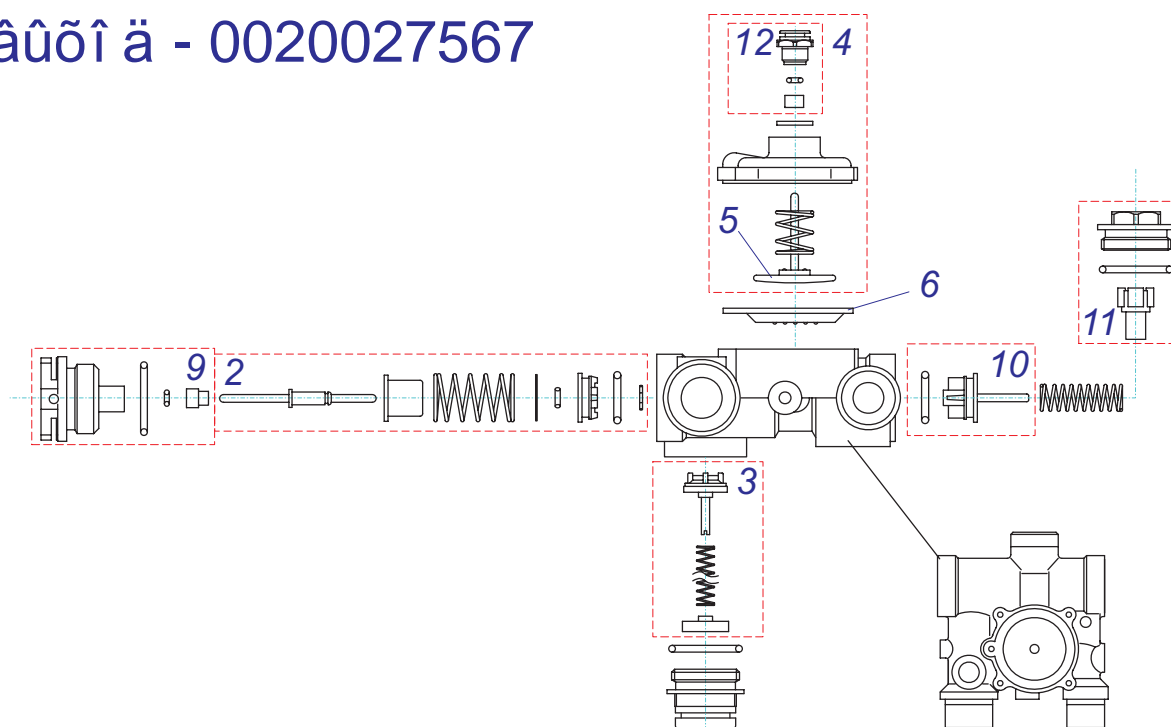

ãõîä - 0020027567

Гидрогруппа KXZ12

№	№ для заказа	Название	№	№ для заказа	Название
	0020027664	Гидроблок - S11 - (вход)	6	0020034175	Мембрана расхода
	0020027567	Гидроблок - S11 - (выход)	7	0020034181	Ручка вентиля
1	0020027603	Вентиль	8	0020034184	Гайка бай-пасса
2	0020034167	Распределитель ОВ	9	0020035244	Гайка распредел. ОВ
3	0020034168	Гайка бай-пасса	10	0020035245	Распределитель ГВС
4	0020034172	Датчик протока	11	0020035246	Гайка распредел. ГВС
5	0020034174	Диск нажимной датчика	12	0020034169	Ведущая ось