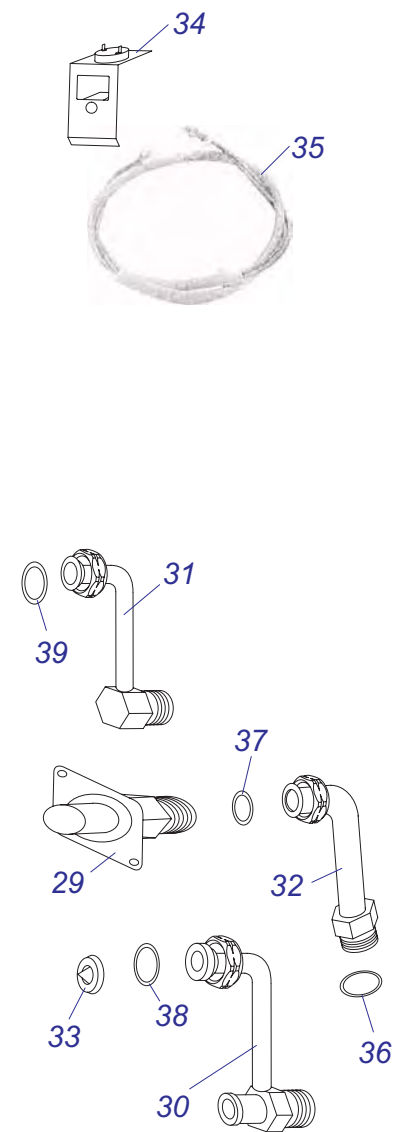

18,23 POP - Старшие типы

18,23 POP - Старшие типы

№	№ для заказа	Название	№	№ для заказа	Название	№	№ для заказа	Название
1	0020043198	Кожух водонагр.59000,POP18	16	0020014701	Магнитный наконечник	31	0020014637	Трубка ГВС
	0020043199	Кожух водонагр.59016,POP23	17	0020014703	Винт	32	0020014655	Трубка газа
2	0020014892	Декоративная панель10,59098	18	0020014709	Гайка для крепл.форсунки	33	0020014664	Дроссельная шайба
3	0020014716	Кнопка пьезорозжига	19	0020014890	Газ.клапан OPALIS10,POP18	34	0020014883	Термостат прод.сгорания
4	0020014720	Крепежный винт		0020014891	Газ.клапан OPALIS13,POP23	35	0020014788	Кабель терм.прод. сгорания
5	0020014722	Ручка упрвления	20	0020014886	Кнопка	36	0020014657	Прокладка
6	0020014646	Теплообменник POP 18	21	0020014653	Прокладка	37	0020014707	Прокладка
	0020014645	Теплообменник POP 23	22	0020014632	Крышка	38	0020014710	Прокладка
7	0020014618	Термопара	23	0020014628	Форсунка горелки	39	0020014711	Прокладка
8	0020014619	Магнитный наконечник	24	0020014725	Форсунка пилотной горелки	40	0020014638	Свод мембраны,53496,POP18
9	0020014631	Держатель форсунки	25	0020014880	Клапан рампы -59010,POP18		0020014639	Свод мембраны,53497,POP23
10	0020014633	Узел контроля пламени		0020014885	Клапан рампы -59019,POP23	41	A810054245	Прокладка
11	0020014642	Рампа POP 18	26	0020014882	Регулятор - 59013,POP18	42	0020014648	Прокладка
	0020014641	Рампа POP 23		0020014881	Регулятор - 59012,POP23	43	0020014723	Регулировочный шток
12	0020014878	Пьезорозжиг	27	0020014705	Замедлитель	44	0020014888	Панель облицовки (бок.)
13	0020014654	Пилотная горелка	28	0020014656	Заглушка	45	0020043251	Водяной узел I./237
14	0020014669	Крепление пилотной горелки	29	0020014640	Кран безопасности	46	0020014649	Шток
15	0020014677	Зажим	30	0020014636	Трубка ХВС