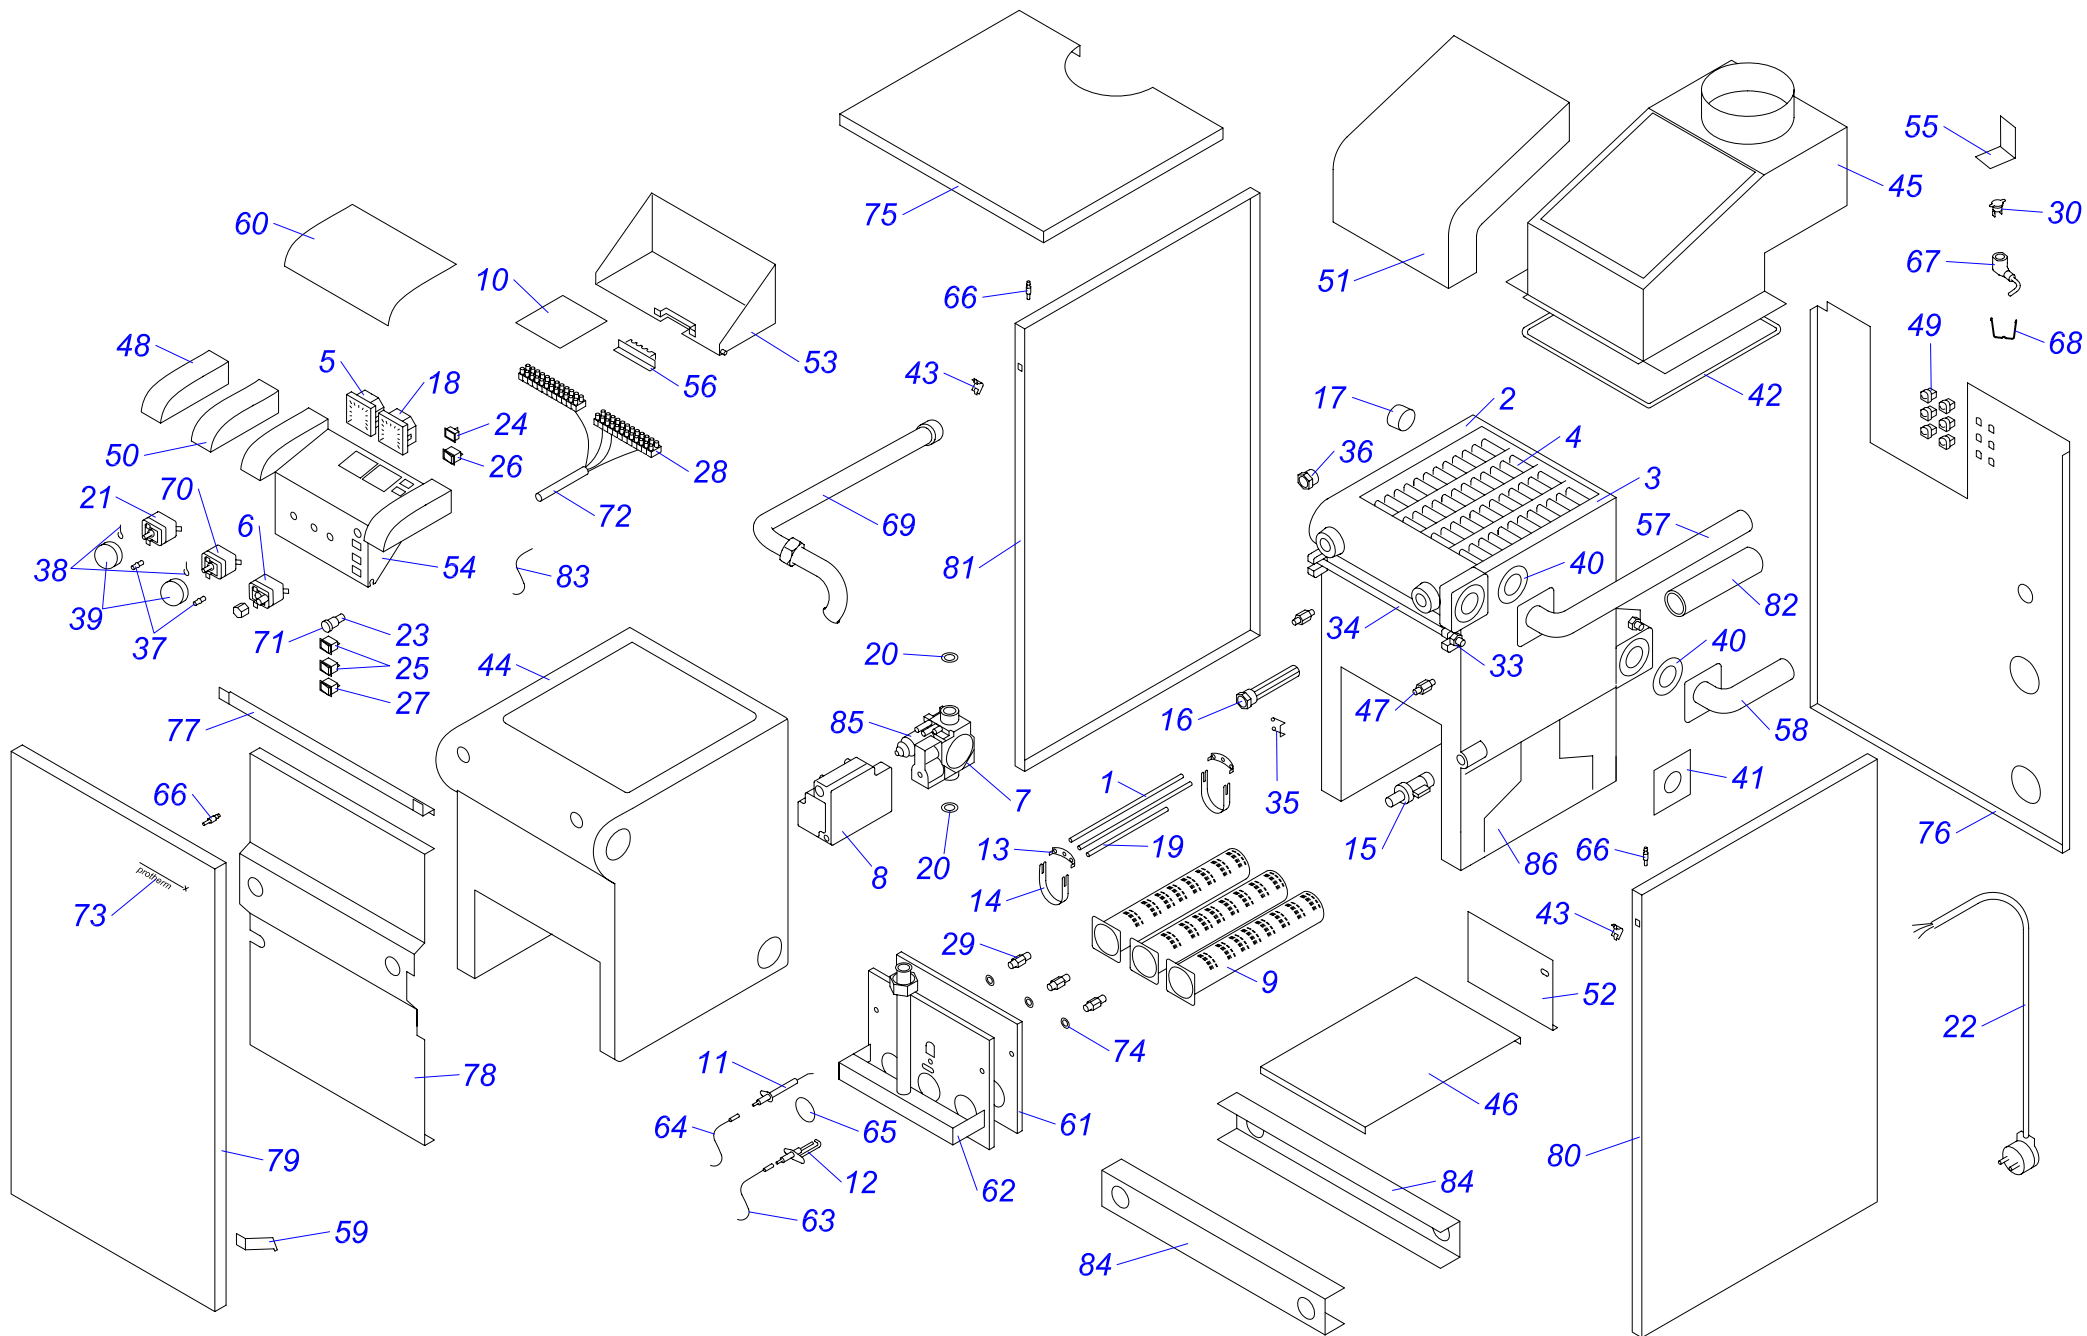

№	№ для заказа	Название	№	№ для заказа	Название	№	№ для заказа	Название	№	№ для заказа	Название
1	0020025230	Автомат.розжига S4565 (20,30)	33	0020033445	Ограничительная пружина	52	0020033866	Панель блока управлен. PLO, KLO13	67	0020034627	Рама (задн.) 50 кВт
	0020025291	Электр.розжига 537 АБЦ (40,50,60)	34	0020033454	Ручки управления - D	53	0020033867	Панель блока управлен. KLO13		0020043552	Рама котла -Z 60KLOK13
2	0020025237	Охлаждающий стержень (20,30)	35	0020033468	Прокладка 22x2,5	54	0020033872	Жгут проводов KLO13 (20,30)	68	0020034628	Горелочные трубы 103.2571.00
3	0020025244	Газ.клапан VK4105G1005 (20,30)	36	0020033474	Прокладка 51x41x4		0020033953	Жгут проводов 40-60 KLO13	69	0020035283	Панель облицовки верх. 20KLO15
	0020025299	Клапан газовый 843 (40,50)	37	0020033481	Уплотнительный шнур 15x2	55	0020033904	Крепление проводов		0020035267	Панель облицовки верх. 30Li v13
	0020025290	Газовый клапан 840.038 (60)	38	0020033527	Держатель термостата прод.сгор.	56	0020033907	Трубка котла (подача) - v13		0020035289	Панель облицовки верх. 40KLO15
4	0020025279	Термометр	39	0020033554	Штырь М4	57	0020033908	Трубка котла (обратка) - v13		0020035253	Панель облицовки верх. 50Li v13
5	0020025281	Термостат рабочий (TY)	40	0020033555	Зажим 16	58	0020033910	Фиксатор панели Л+П		0020035293	Панель облицовки верх. 60KLO15
6	0020025285	Термостат рабочий 3-кон.	41	0020033736	Изоляция теплообмен. 20 v13	59	0020049375	Крышка декоративная (прозрачная)	70	0020049343	Панель облицовки (задн.) 20
7	0020025286	Термостат аварийный (LY)		0020033737	Изоляция теплообмен. 30 v13	60	0020034033	Основание горелки - III 20KLO13		0020049344	Панель облицовки (задн.) 30
8	0020033959	Теплообменник (3-секции)		0020033917	Изоляция теплообмен. 40 v13		0020034034	Основание горелки - III 30KLO13		0020049345	Панель облицовки (задн.) 40
	0020034632	Теплообменник (4 секции)		0020033926	Изоляция теплообмен. 50 v13		0020033916	Основание горелки 40KLO13		0020049346	Панель облицовки (задн.) 50
	0020033960	Теплообменник (5-секц.)		0020033972	Изоляция теплообмен. 60KLO13		0020043538	Основание горелки 50KLO13		0020035294	Панель облиц. задн. 60KLO, PLO15
	0020033961	Теплообменник (6-секц.)	42	0020033742	Провод V035I		0020033968	Основание горелки 60KLOK13	71	0020049353	Опора блока управ. 40кВт L (20,30,40)
	0020025295	Теплообменник BIASI	43	0020033752	Провод VN032 (20,30)	61	0020035304	Кожух перед.внутрен. 20KLO, PLO15		0020049354	Опора блока управления 50 кВт LI
9	0020027505	Электрод для KLO		0020033995	Провод электрод. VN02E (40,50,60)		0020035305	Кожух перед.внутрен. 30KLO, PLO15		0020035296	Опора панели управл. 60KLO, PLO15
10	0020027508	Электрод розжига ZE 588	44	0020033792	Стабилизатор тяги 20Li v13		0020033919	Кожух перед. (внутренний) 40Li v13	72	0020035591	Панель облицовки (бок.) P
11	0020027525	Форсунка для горелки ПБ1,7мм		0020033795	Стабилизатор тяги 30Li v13		0020033925	Кожух перед. (внутренний) 50Li v13	73	0020035592	Панель облицовки (бок.) L
	0020033277	Форсунка для горелки 2,65мм		0020033920	Стабилизатор тяги 40Li v13		0020035295	Кожух перед. внутрен. 60KLO15	74	0020043190	Изоляция трубы котла 1"
12	0020027526	Держатель охлад.стержней(20,30)		0020033923	Стабилизатор тяги 50 Li v13	62	0020035586	Панель облицов.(перед.) 20 Li v13	75	0020043295	Панель стабил.тяги-20KLO, PLO
13	0020027527	Держатель охлад.стержней(20,30)		0020033970	Стабилизатор тяги 60KLOK13		0020035587	Панель облицов.(перед.) 30 Li v13		0020043296	Панель стабил.тяги -30KLO, PLO
14	0020027543	Шаровый кран вып. 3/8"	45	0020033797	Отражатель 20 Li v.13		0020035588	Панель облицов.(перед.) 40KLO13		0020043568	Панель стабил.тяги 40KLO, PLO
15	0020027557	Гильза для 4 датчиков		0020033798	Отражатель 30 Li v.13		0020033924	Панель облицов.(перед.) 50 Li v13		0020033999	Панель стабил.тяги 50KLO, PLO
16	0020027570	Манометр		0020033922	Отражатель 40 Li v13		0020035590	Панель облицов.(перед.) 60KLO13	76	0020043440	Трубка газовая Li v13(20,30)
17	0020027661	Термостат биметал.обратимый 80°C		0020033927	Отражатель 50 Li v13	63	0020034018	Изоляция горелки LI 20		0020043540	Трубка газовая - 465мм(40,50,60)
18	0020027665	Прокладка 24x15x2		0020033971	Отражатель (задний) 60KLOK13		0020034019	Изоляция горелки LI 30	77	0020043534	Этикетка PROTHERM 90мм
19	0020033175	Сетевой кабель	46	0020033830	Винт ограничительный M8		0020033963	Изоляция горелки 40KLOK13	78	0020025265	Чугунная секция - (левая)
20	0020033179	Предохранитель T1,6A 5x20	47	0020033834	Заглушка KLO, PLO13		0020033966	Изоляция горелки 50KLOK13	79	0020025266	Чугунная секция - (правая)
21	0020033180	Держатель для предохранителя	48	0020033838	Переходник кабельный - пласт.		0020033969	Изоляция горелки 60KLOK13	80	0020025267	Чугунная секция - (средняя)
22	0020033183	Сигнализатор красный	49	0020033844	Заглушка KLO, PLO13	64	0020035252	Прокладка 14x10x1 Cu-плоск(20,30)	81	0020033355	Шпилька соединит. M10x240-3звен
23	0020033228	Выключатель (функциональный)	50	0020033864	Изоляция 20Li v13		0020033993	Прокладка 16x12x1 Cu(40,50,60)		0020033356	Шпилька соединит. M10x325-4звен

20,30,40,50 KLO 15