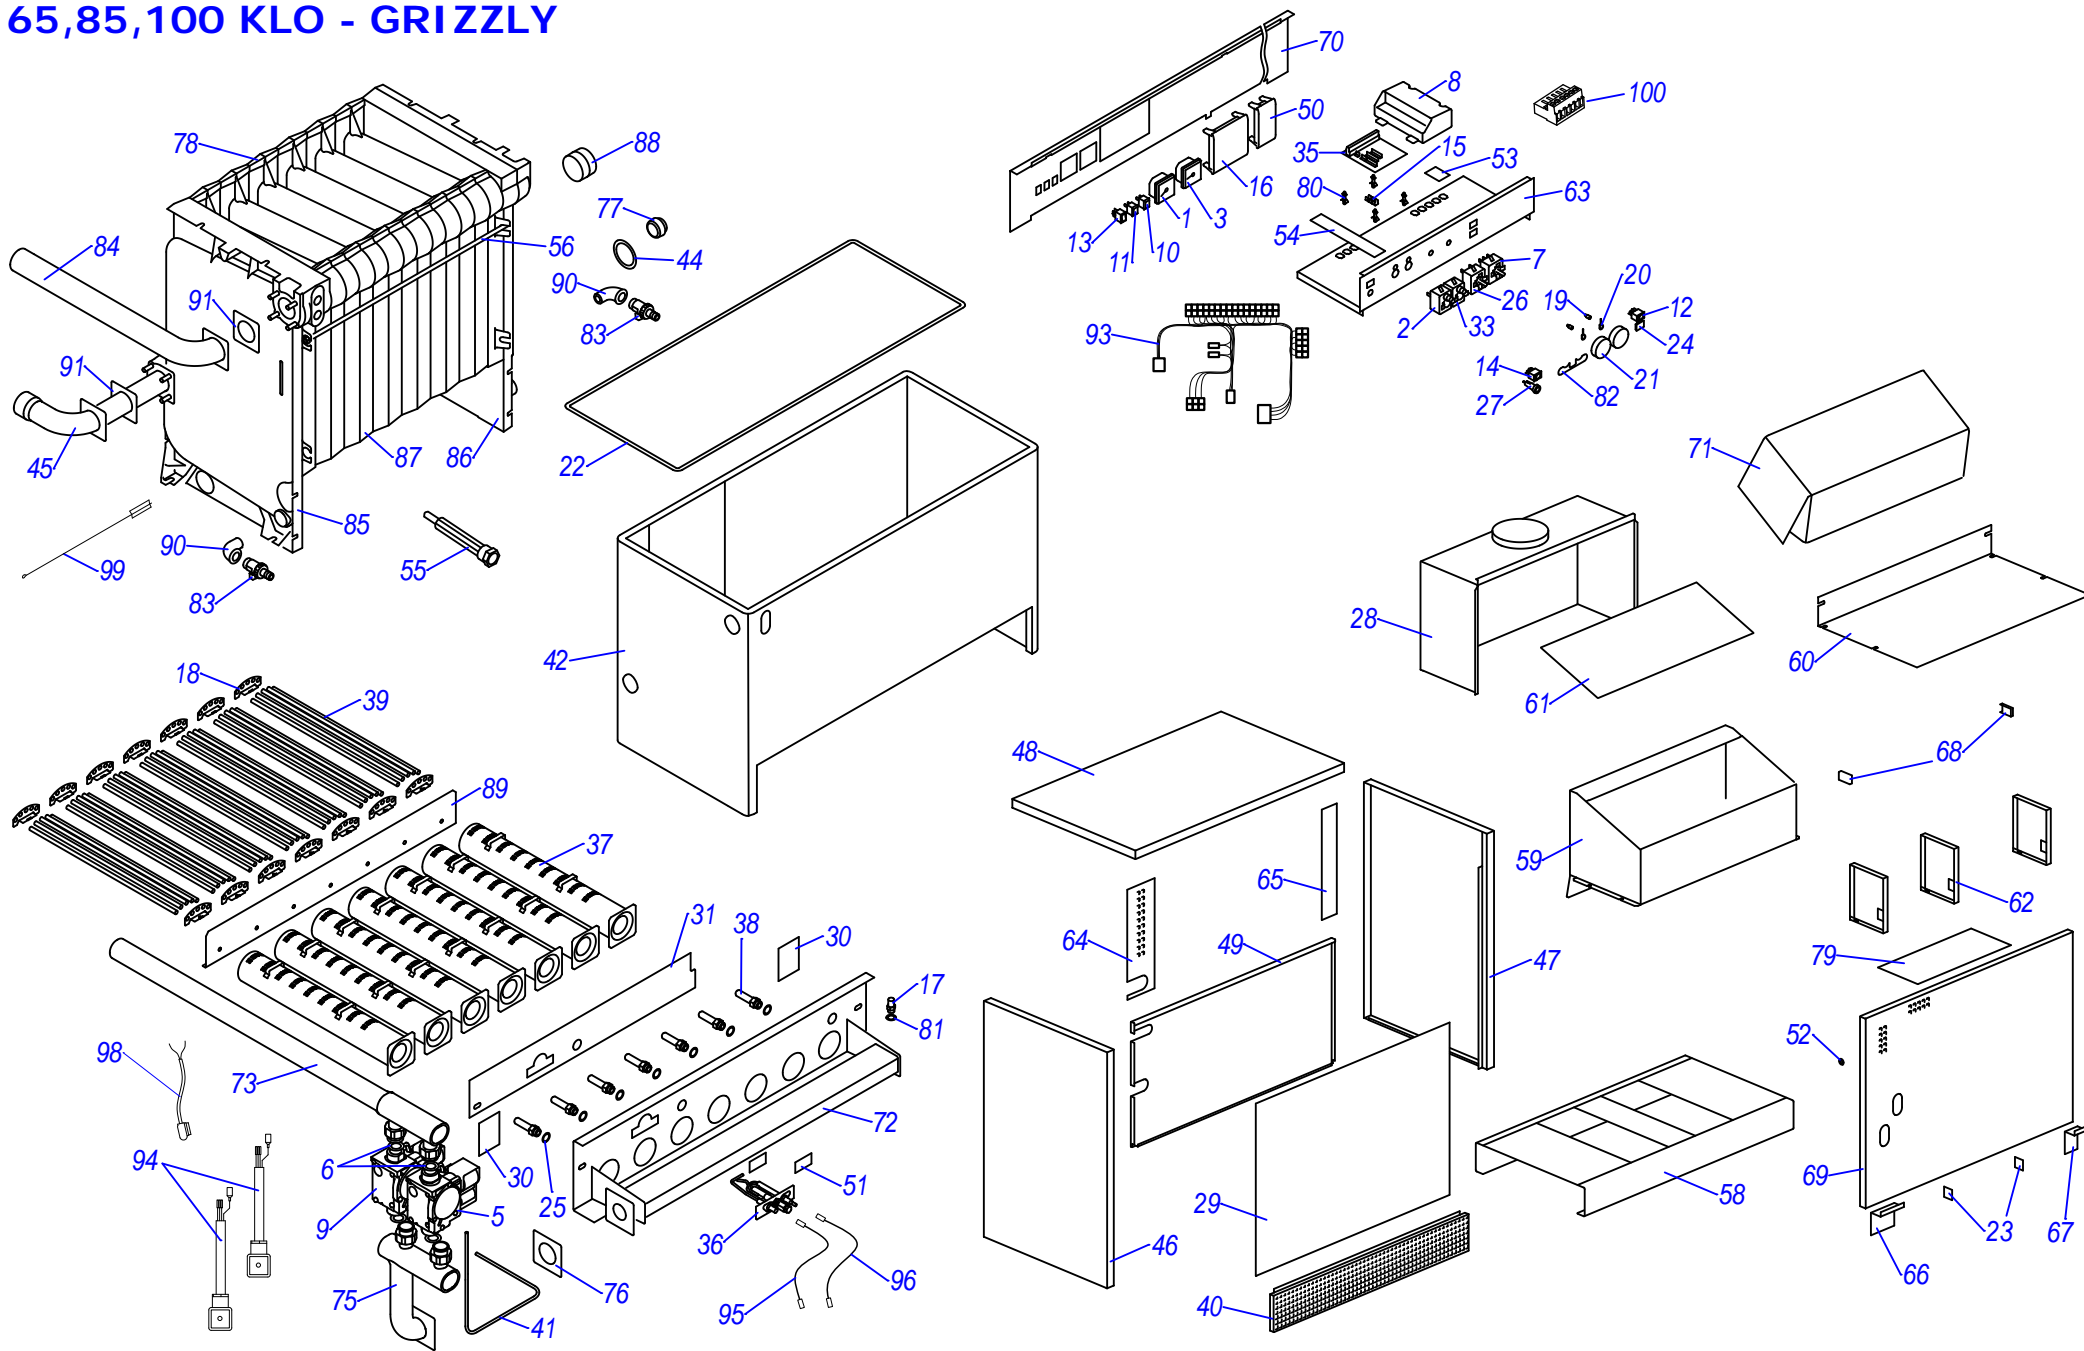

Горелка HANSA HSGi 5.1-5.2

№	№ для заказа	Название	№	№ для заказа	Название	№	№ для заказа	Название
1	0020033499	Электродвигатель AEG	6	0020033517	Реле давления воздуха LGV	11	0020027578	Трансформатор розжига
	0020033514	Электродвигатель AEG	7	0020033518	Электрод розжига		0020033515	Трансформатор розжига
2	0020033509	Воздушная заслонка	8	0020033519	Фланец R1/2" MB 405/407		0020033516	Трансформатор розжига
3	0020033510	Вентилятор	9	0020033521	Конденсатор 4мФ		0020027649	Трансформатор TQ031A27 SIEMENS
4	0020033511	Кабель к электродам розжига	10	0020034986	Электрод ионизацион. (HANSA)	12	0020035116	Кожух горелки Hansa HVS
5	0020027579	Автоматика розжига LGV горелки	11	0020033501	Трансформатор розжига	13	0020035118	Кабель к трансформатору MTC

65,85,100 KLO - GRIZZLY