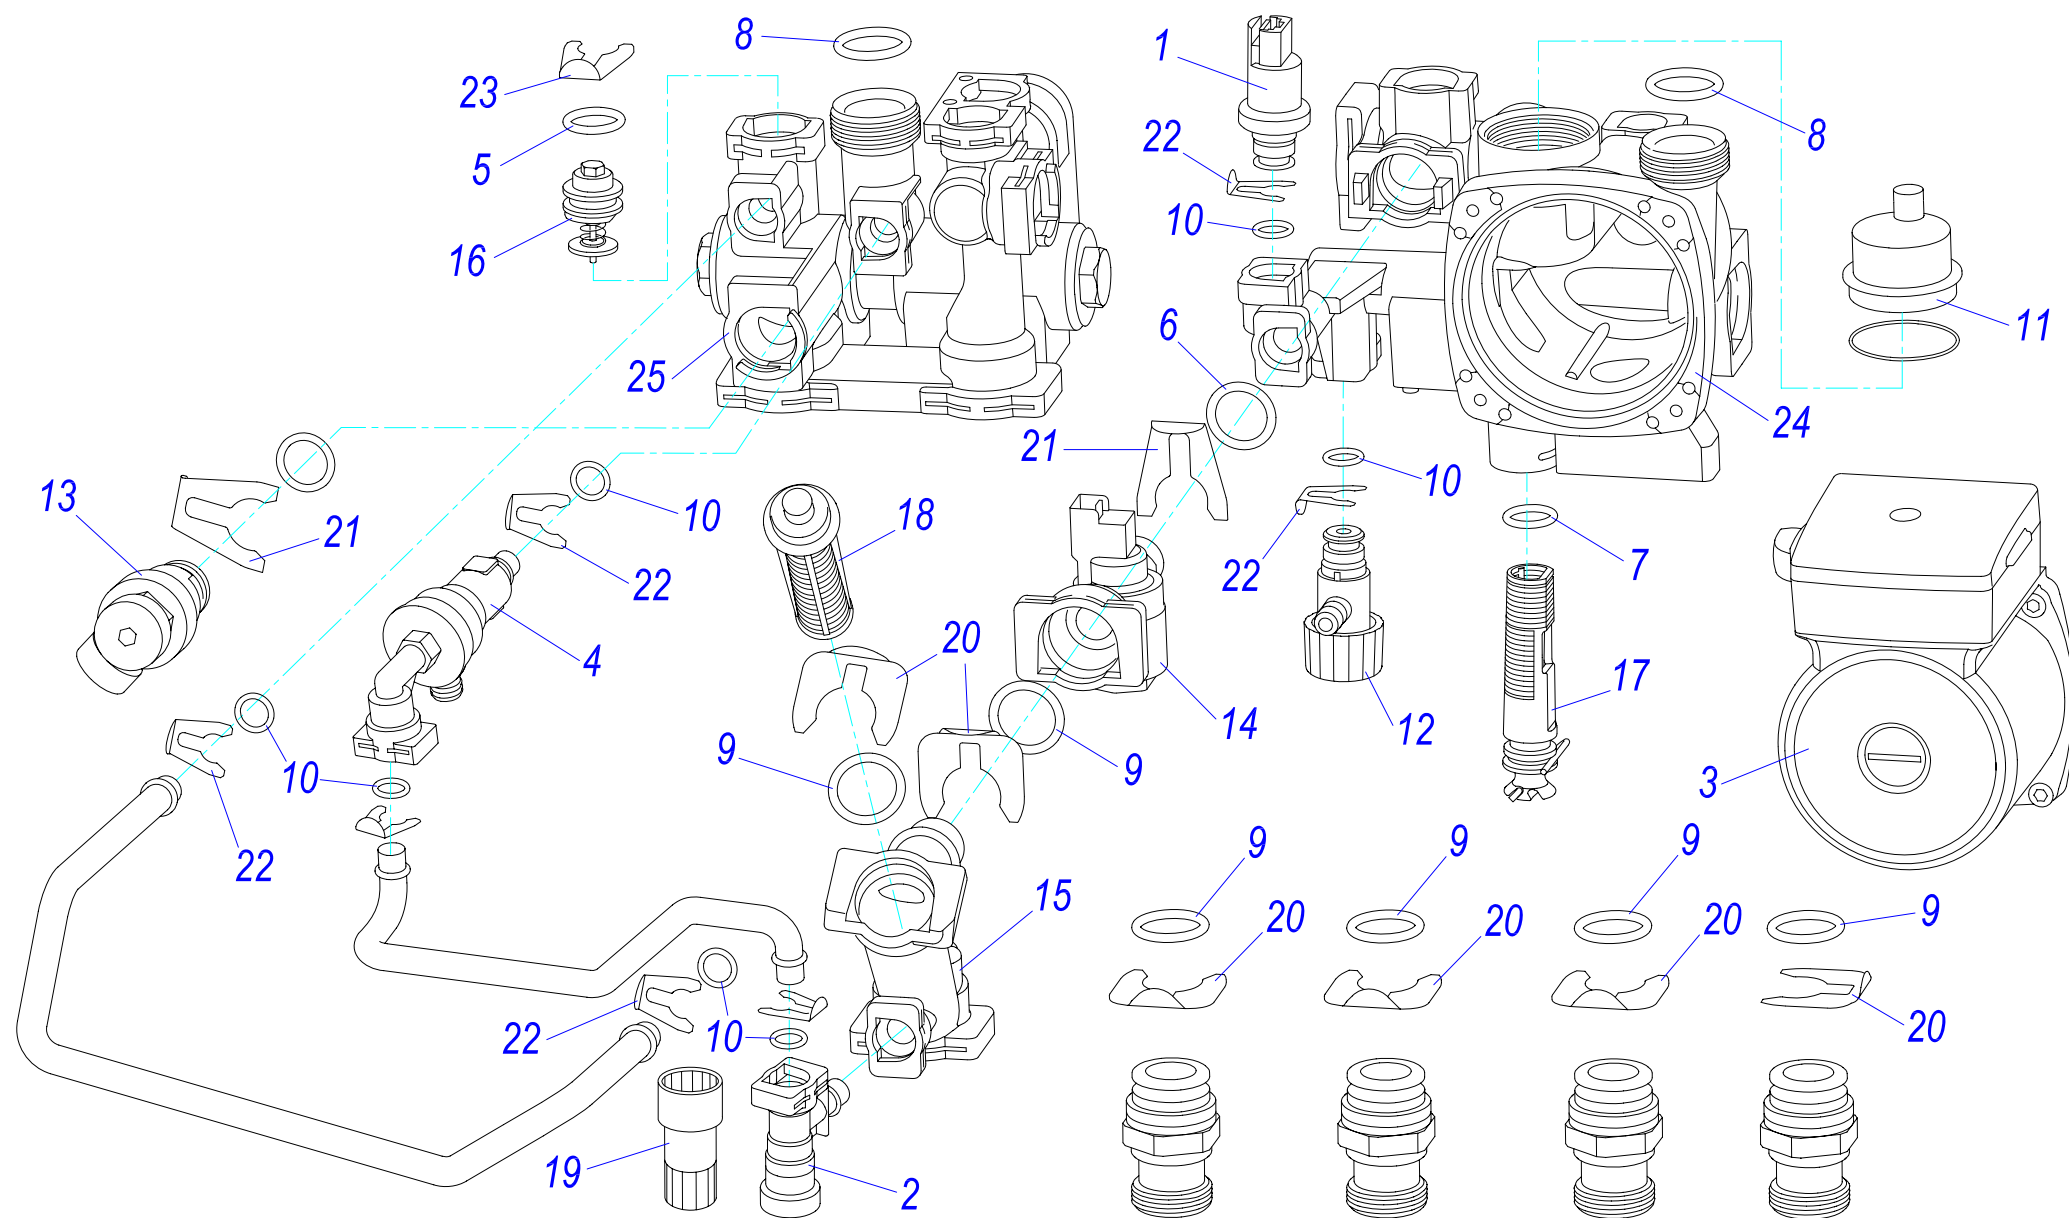

Гидрогруппа 23BXVE (IWC-DIN)

Гидрогруппа 23BXVE (IWC-DIN)

№	№ для заказа	Название	№	№ для заказа	Название	№	№ для заказа	Название
	0020034751	Гидроблок IWC-DIN	9	2000801956	Прокладка 20мм	18	2000801906	Фильтр ГВС
1	0020023216	Датчик давления	10	2000801950	Прокладка 10мм	19	2000801905	Надставка клапана выпуск.
2	0020034962	Клапан подпитки	11	2000801898	Клапан воздуховыпус.	20	2000801945	Зажим D20мм-трубка VV(x10)
3	0020035017	Головка насоса 5м ННД	12	2000801902	Клапан сливной	21	2000801947	Зажим D18мм-клапан
4	0020027681	Обратный клапан - (пластик)	13	2000801904	Клапан предохранительный 3 бара	22	2000801951	Зажим D10мм
5	2000801943	Прокладка бай-пасса	14	2000801910	Датчик протока ГВС	23	2000801961	Зажим бай-пасса
6	2000801948	Прокладка 18мм	15	2000802482	Трубка Z	24	2000801900	Гидроблок пласт.-вход
7	2000801953	Прокладка 13мм	16	2000801909	БАЙПАС	25	0020015126	Гидроблок пласт.-выход
8	2000801954	Прокладка 18мм - насос	17	2000801897	Фильтр теплоносителя