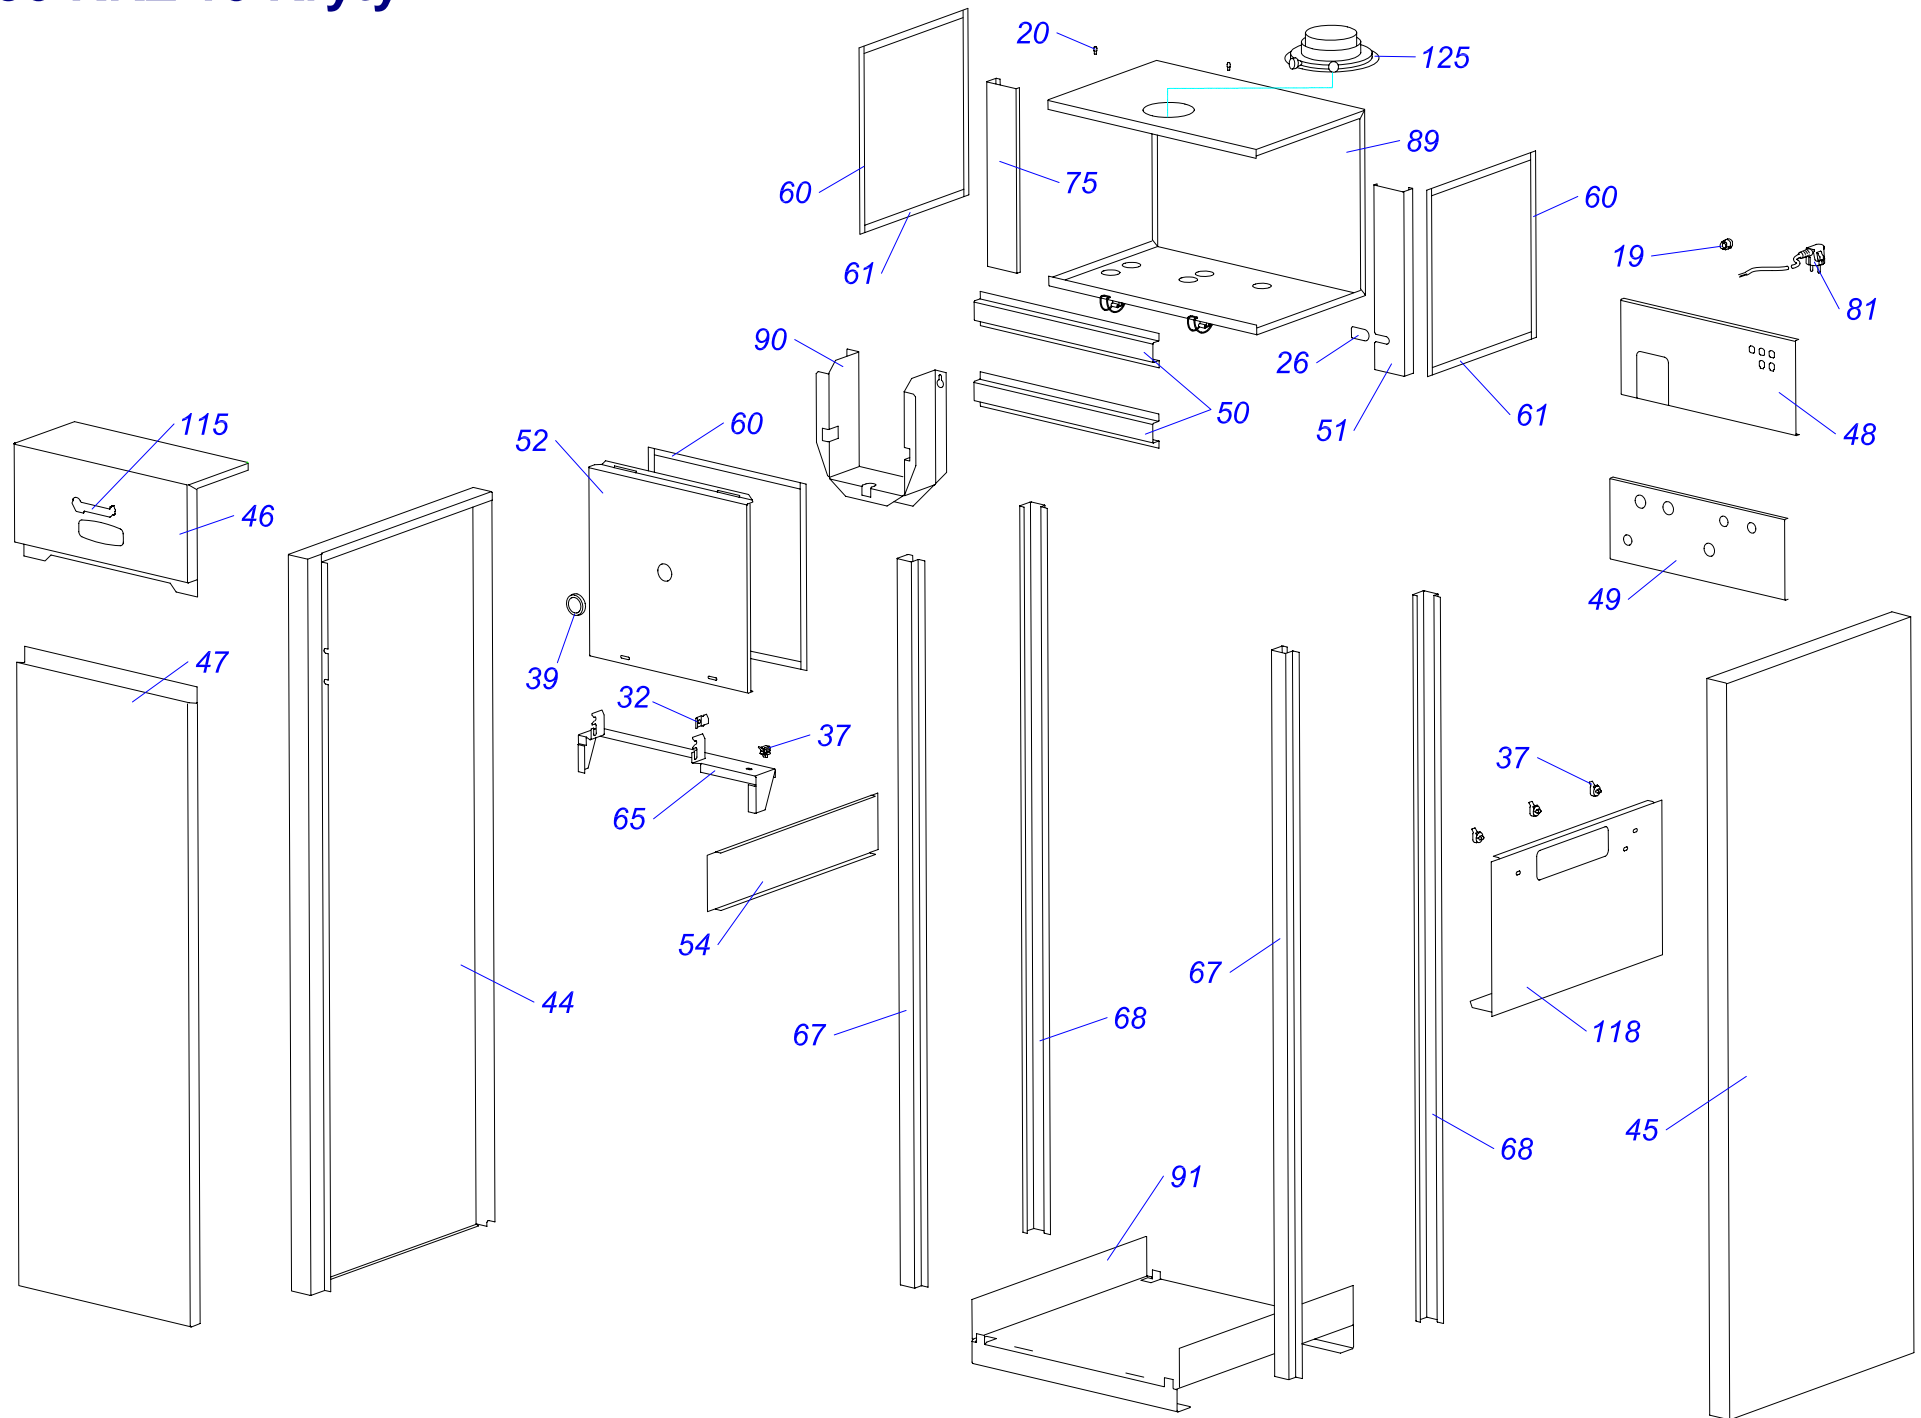

30 KKZ 10 Kryty