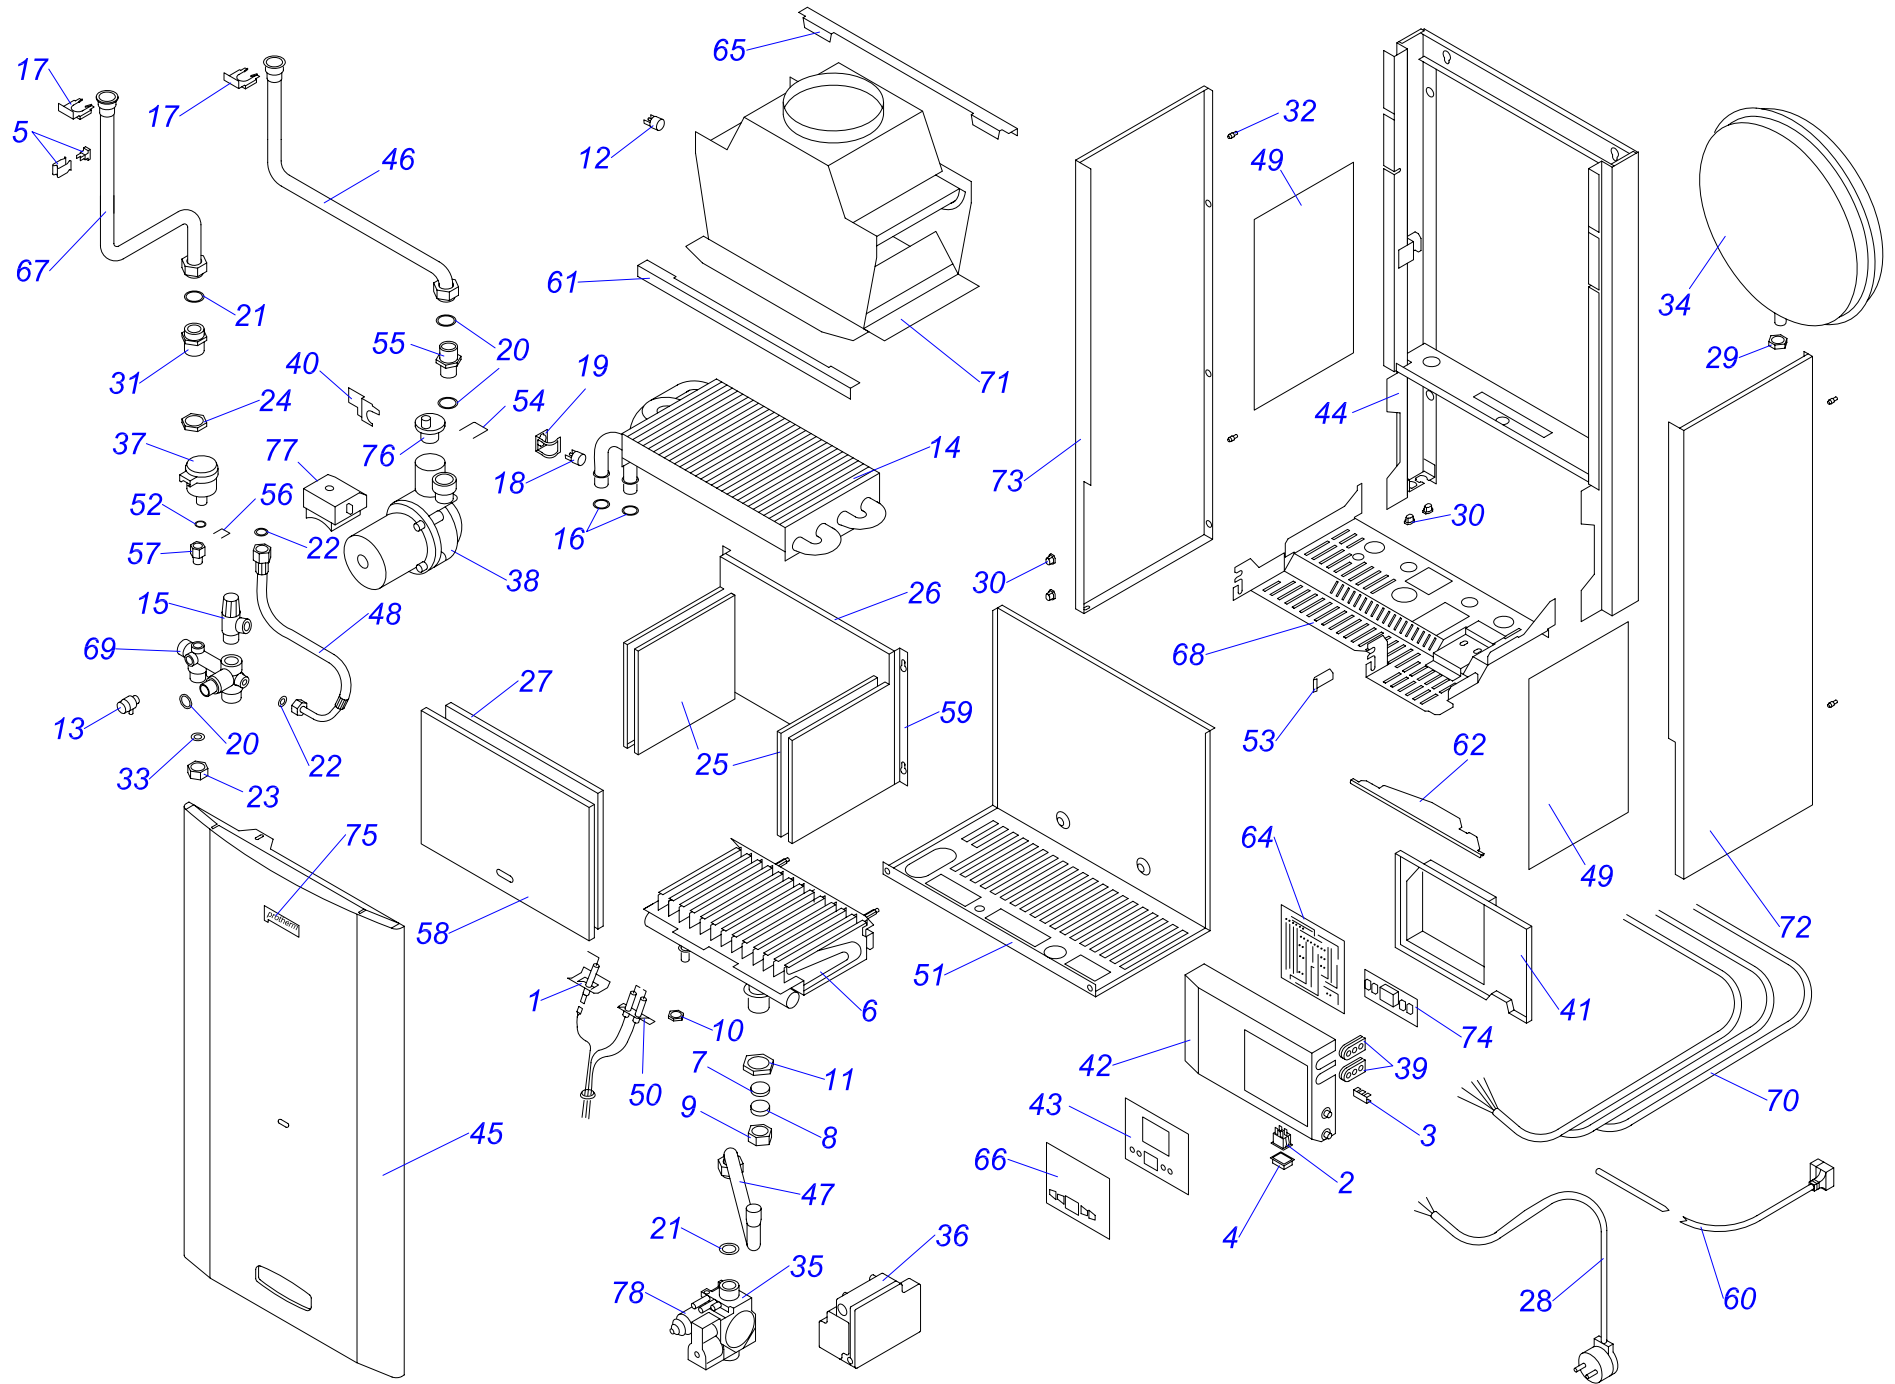

12 КОО 15

№	№ для заказа	Название	№	№ для заказа	Название	№	№ для заказа	Название
1	0020033233	Выключатель сетевой	23	0020023216	Датчик давления	45	0020035320	Опора гидро.12КТО,КОО15,бел.
2	0020033239	Электрический разъем - 6,3мм	24	0020023217	Насос 15.5-1	46	0020035610	Основание турбокамеры 12 кВт
3	0020033241	Защитный кожух выключателя	25	0020034087	Ввод проводов	47	0020034878	Панель облицовки (перед.)12 кВт
4	0020025235	Датчик 18мм	26	0020034088	Зажим насоса	48	0020034879	Основание камеры сгорания
5	0020033302	Термостат биметал.обрат.65°C	27	0020034089	Панель блока управ.(задн.) J	49	0020043892	Планка (левая)
6	0020034971	Клапан выпускной 1/4"-II	28	0020034090	Панель блока управления	50	0020043893	Планка (правая)
7	0020025271	Предохр.клапан 3000кПа1/2"-1/2"-вн.	29	0020034091	Панель	51	0020034880	Трубка газовая 12 кВт
8	0020027575	Термостат биметал.аварий.105°C	30	0020034104	Шланг бронир.3/8"-3/8"кол.-0,3м	52	0020034881	Трубка котла (обратка) 12 кВт
9	0020033452	Зажим	31	0020034106	Фольга-отражатель - II	53	0020035611	Держатель стабилизатора тяги
10	0020033467	Прокладка 18,3,5	32	0020034114	Прокладка 14x9.5x2.5	54	0020035612	Держатель
11	0020027665	Прокладка 24x15x2	33	0020034119	Зажим блока управления	55	0020043900	Крепление расш.бака12 (правое)
12	0020033473	Прокладка 15x8x2	34	0020034120	Зажим	56	0020043901	Крепление расш.бака 12 (нижн.)
13	0020035606	Заглушка 1/2"-v.12	35	0020034122	Зажим датчика давления	57	0020034893	Электроды с кабелем Q253
14	0020033524	Изоляция камеры сгор.SK 184x168	36	0020034123	Фитинг датчика давления	58	0020035613	Стабилизатор тяги 12 v.15
15	0020033578	Изоляция горелки 185x218	37	0020027600	Кабель Z 024	59	0020035614	Прокладка
16	0020033580	Изоляция горелки 204x218	38	0020025309	Панель 24 КХО	60	0020034921	Трубка котла (подача)
17	0020033780	Панель камеры сгор.12 (перед.)	39	0020034664	Панель-VXV	61	0020035271	Панель облицовки бок-п. J16
18	0020033921	Ограничитель	40	0020034676	Гидроблок 24КХО15	62	0020035272	Панель облицовки бок-л. J16
19	0020033588	Сетевой кабель Q009 KJ	41	0020034876	Горелка 6-рукав.401.0929.02	63	0020035044	Клапан воздухоотводчика
20	0020033932	Прокладка 18x10x2	42	0020025314	Теплообменник С.00.35.056.02	64	0020027645	Электрокоробка насоса WILLO.
21	0020023213	Газовый клапан SIT 845	43	0020027629	Расширительный бак 13S	65	0020027678	Катушка 840,843,845
22	0020025300	Электр.розжига (атмо) 537ABC	44	0020035621	Рама котла 12КТО,КОО15,бел.	66	0020027636	Плата дисплея PL15

24 KOO 15