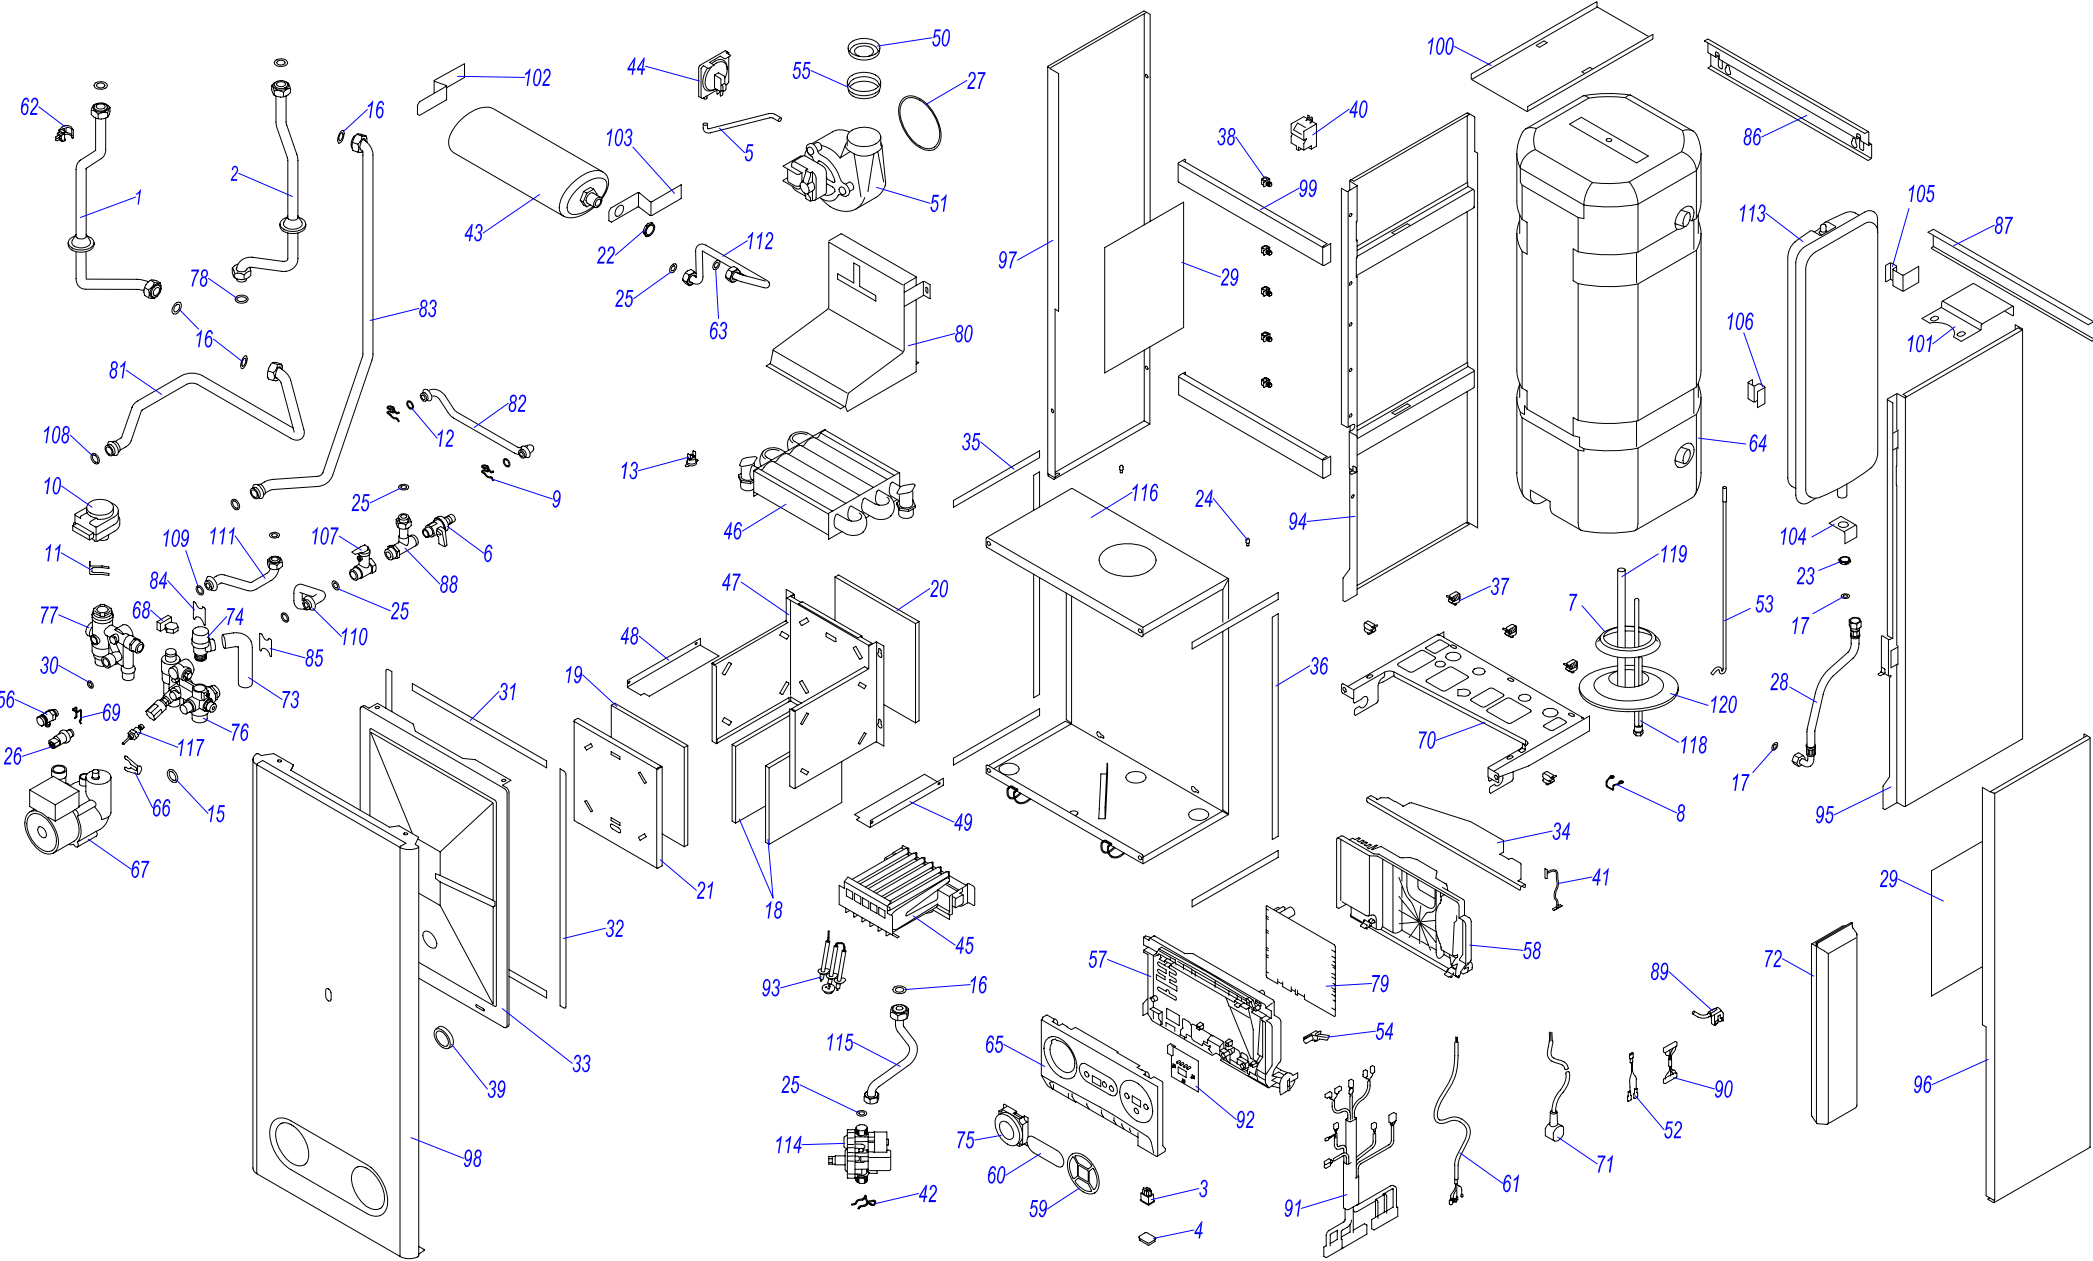

№	№ для заказа	Название	№	№ для заказа	Название	№	№ для заказа	Название
1	0020033159	Блок управления 28KTV	33	0020043217	Прокладка для тепл-ка SD	65	0020033835	Гайка 1/2"
2	0020027500	Дисплейная плата DIS5	34	0020033344	Зажим	66	0020033836	Гайка 3/8"
3	0020033170	Кабель к электроду ионизации SD	35	0020033410	Трубка расшир.бака KTV,KOV12	67	0020035339	Панель облицов.перед.PL 28kW
4	0020025209	Насос UPS 15-60 AOS 130 Grundfos	36	0020033422	Гидроблок - SO3 - (вход)	68	0020033883	Камера сгорания PL 28kW
5	0020025213	Вентилятор RLG 108/0042-3030LH	37	0020025277	Гидроблок -SO3- S15 - выход	69	0020033885	Изоляция 206x340
6	0020033198	Электроды розжига	38	0020033424	Трубка бай-пасса	70	0020033886	Изоляция 153x184
7	0020033200	Электрод ионизационный	39	0020033425	Трубка - соединительная А	71	0020033887	Изоляция 206x360
8	0020033205	Надставка вентилятора AL 60x2x55	40	0020033426	Трубка - соединительная В	72	0020033889	Зонд вентилятора 28кВт
9	0020027509	Прокладка вентилятора	41	0020027569	Микровыключатель гидроблока	73	0020033890	Трубка котла (обратка) 28кВт
10	0020033228	Выключатель (функциональный)	42	0020033427	Зажим микровыключ.гидроблока	74	0020035340	Панель облицов.бок.PL 28kW-L
11	0020033233	Выключатель сетевой	43	0020033428	Зажим	75	0020035341	Панель облицов.бок.PL 28kW-P
12	0020033236	Выключатель 1-полюсн.	44	0020033433	Уплотнительное кольцо	76	0020033894	Трубка котла (подача) 28кВт
13	0020033239	Электрический разъем - 6,3мм	45	0020033429	Зажим	77	0020033895	Провод к электроду Q171
14	0020033240	Клеммник 6336-37-12-10	46	0020027570	Манометр	78	0020033896	Трубка газовая - 28кВт
15	0020033241	Защитный кожух выключателя	47	0020033454	Ручки управления - D	79	0020033904	Крепление проводов
16	0020025233	Погружной датчик C2008B	48	0020033455	Шпindelь ручек управления D2	80	0020033921	Ограничитель
17	0020025235	Датчик 18мм	49	0020033456	Зажим термостата II	81	0020033932	Прокладка 18x10x2
18	0020033262	Крепление проводов-IN	50	0020033462	Прокладка I326 д.14мм	82	0020027585	Прокладка для трубки А,В
19	0020033263	Шланг силиконовый к маностату	51	0020043225	Изоляция проводов - д.7мм	83	0020043542	Форсунка для ZP 1,20 SD
20	0020033294	Защитное покрытие "глазка" Т-в.12	52	0020043226	Изоляция проводов - д.9мм	84	0020034004	Выход продуктов сгорания
21	0020027530	Стекло	53	0020033463	Прокладка 30x20x2	85	0020043570	Панель камеры сгор.(перед.)
22	0020033295	Стекло 50x40x0,5	54	0020033467	Прокладка 18,3,5	86	0020043571	Панель облицов.(верх.)-турбо
23	0020025244	Газовый клапан VK4105G1005	55	0020033468	Прокладка 22x2,5	87	0020043572	Турбокамера
24	0020025245	Маностат воздуха	56	0020027665	Прокладка 24x15x2	88	0020034005	Панель крепл.вентилятора
25	0020027537	Термостат биметал.необратим.95°С	57	0020033473	Прокладка 15x8x2	89	0020034006	Дроссельная шайба D41
26	0020033312	Фланец прямой - для газ.клапана	58	0020033537	Панель блока управления	90	0020043578	Горелка 1.15/116261-28кВт
27	0020027542	Воздухоотводчик 3/8"	59	0020033542	Панель облицовки-в.12	91	0020027590	Электр.розжига (турбо) CM1039
28	0020033331	Кран сливной 1/4"-II.	60	0020033550	Панель управления KTV,KOV12	92	0020025293	Плата управления 28 KXV
29	0020025256	Вторичный теплообмен.ГВС-Е6N/16	61	0020033552	Защитное стекло дисплея	93	0020044590	Решетка 3
30	0020043215	Теплообменник 105369	62	0020033709	Заглушка панели управления	94	0020043706	Рама котла 28-2
31	0020027550	Расширительный бак (7 л.) 3/8"	63	0020033554	Штырь М4			
32	0020027554	Предохранит.клап.250кПа1/2"-1/2"-вн.	64	0020033555	Зажим 16			

12 KTZ 17