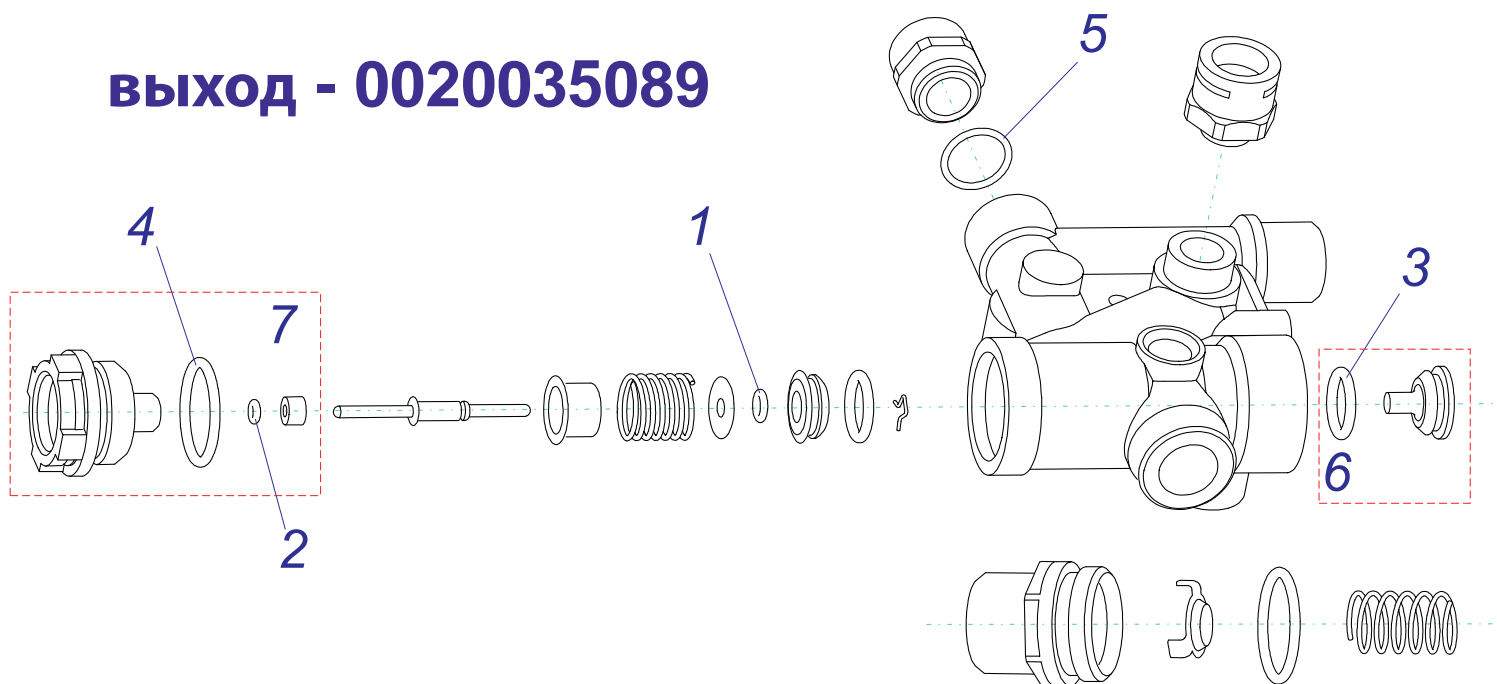

Выход - 0020035089

№	№ для заказа	Название	№	№ для заказа	Название
	0020035088	Гидроблок вход P17	5	0020034190	Прокладка
	0020035089	Гидроблок выход P17	6	0020035134	Распределитель ГВС
1	0020027585	Прокладка для трубки А,В	7	0020035243	Гайка распредел.
2	0020034178	Прокладка	8	0020035580	Датчик протока - турбина
3	0020034179	Прокладка	9	0020044914	Кран ГВС
4	0020034180	Прокладка	10	0020034181	Кнопка допуст.(10.0157)