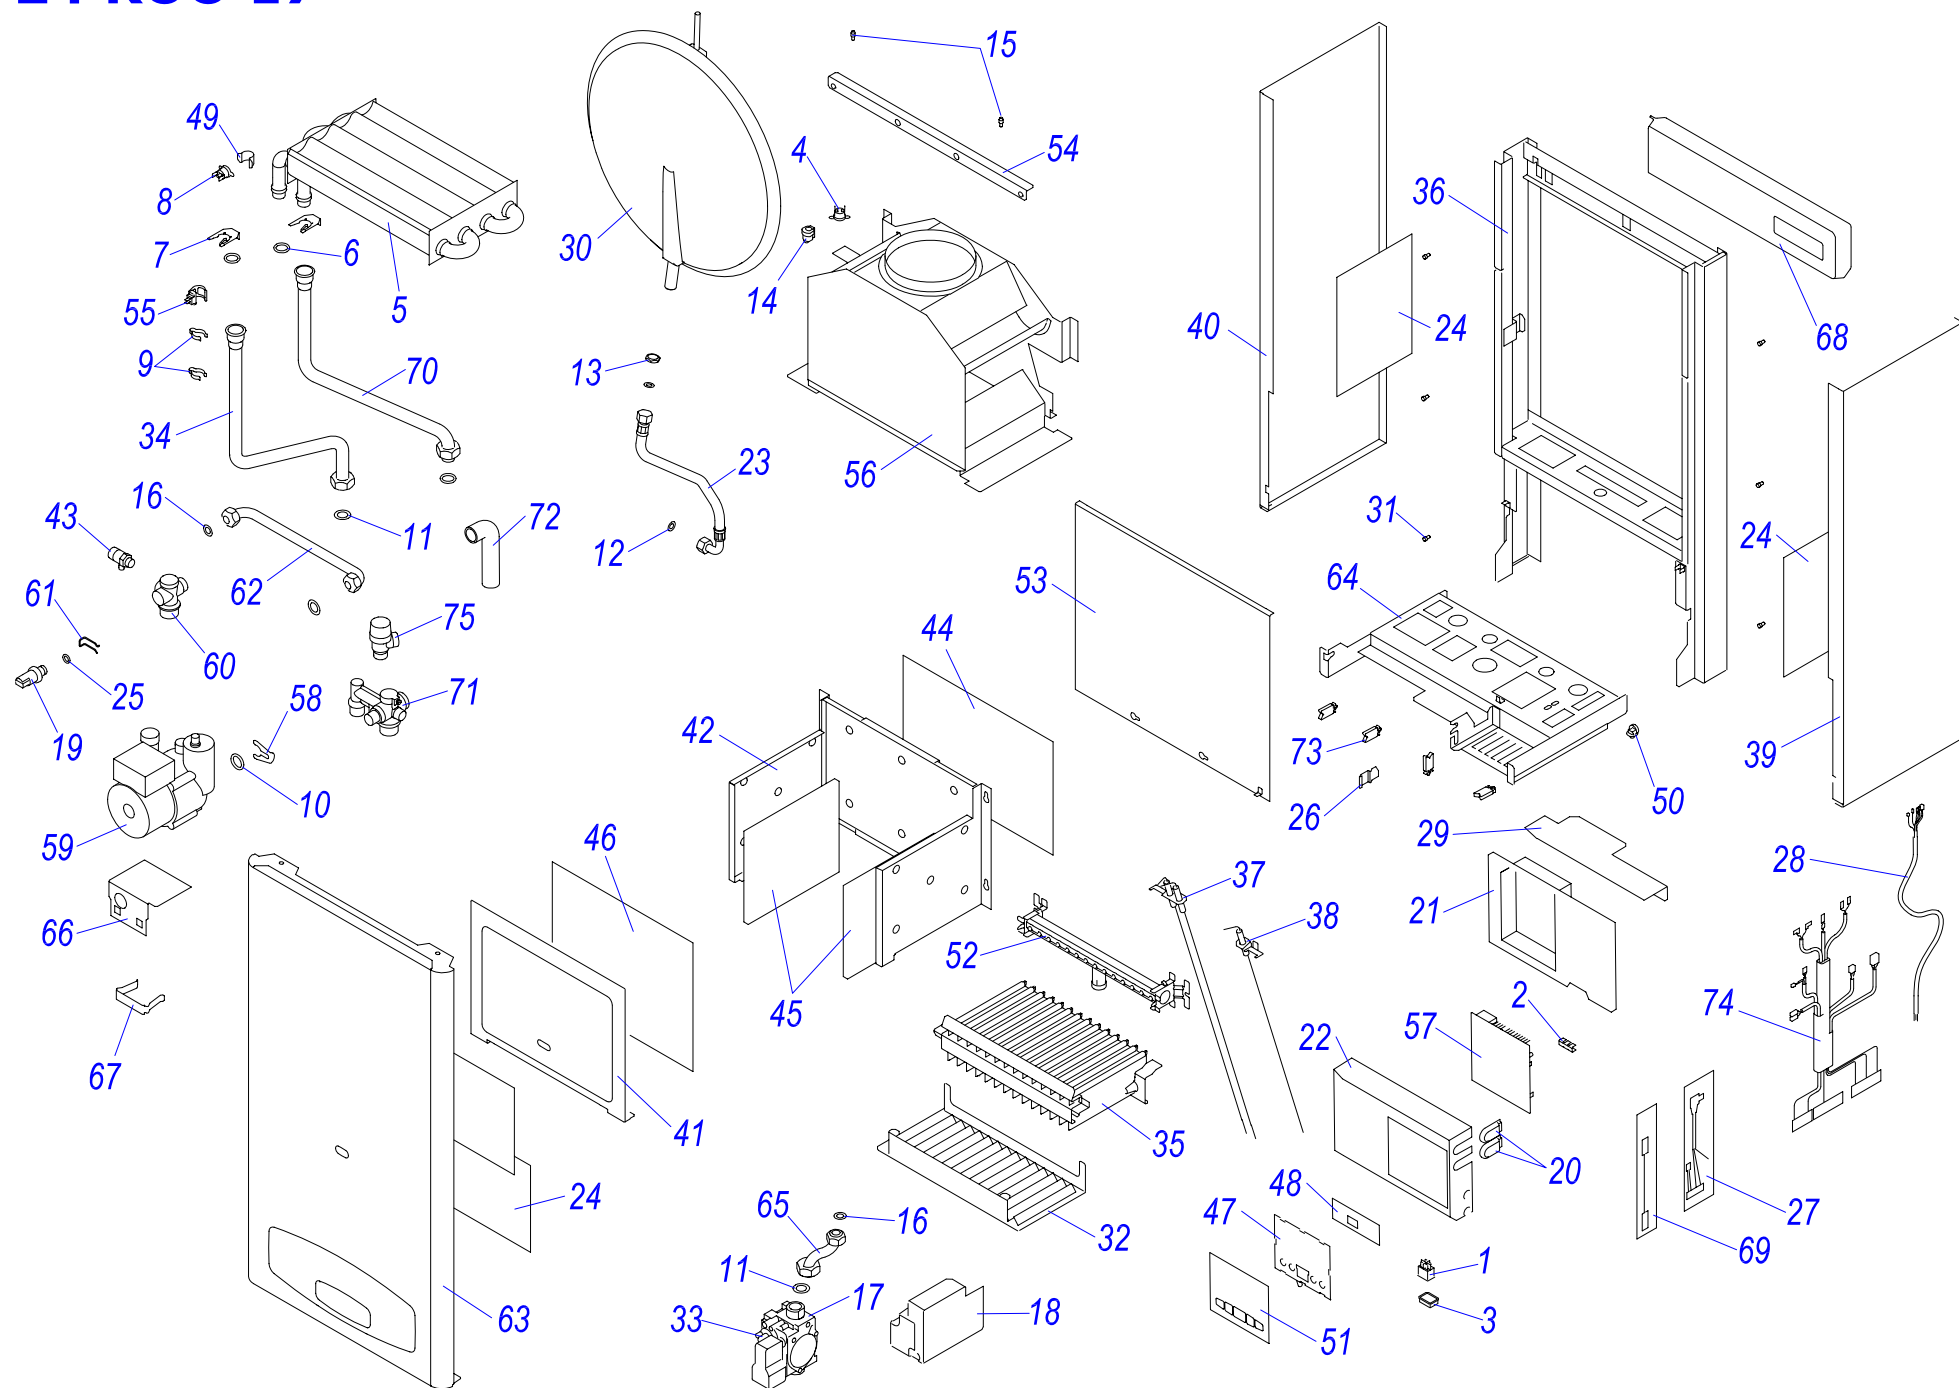

12 КОО 17

№	№ для заказа	Название	№	№ для заказа	Название	№	№ для заказа	Название
1	0020035605	Зажим для провода, F1202 KWS-1N	26	0020034087	Ввод проводов	51	0020034893	Электроды с кабелем Q253
2	0020033233	Выключатель сетевой	27	0020034088	Зажим насоса	52	0020035613	Стабилизатор тяги 12 v.15
3	0020033239	Электрический разъем - 6,3мм	28	0020034089	Панель блока управления (задн.)	53	0020035614	Прокладка
4	0020033240	Клеммник 6336-37-12-10	29	0020034090	Панель блока управления	54	0020034921	Трубка котла (подача)
5	0020033241	Защитный кожух выключателя	30	0020034104	Шланг брониров. 3/8"-3/8" кол.-0,3м	55	0020034971	Клапан выпускной 1/4"-II
6	0020033302	Термостат биметал.обратим.65°C	31	0020034106	Фольга-отражатель - II	56	0020035005	Панель P16
7	0020027575	Термостат биметал.аварий.105°C	32	0020034114	Прокладка 14x9.5x2.5	57	0020027676	Плата дисплея J16
8	0020033452	Зажим	33	0020034119	Зажим блока управления	58	0020044675	Крепежная планка
9	0020033467	Прокладка 18,3,5	34	0020034120	Зажим	59	0020044678	Пленка панели управл.Panther 17
10	0020027665	Прокладка 24x15x2	35	0020034122	Зажим датчика давления	60	0020035043	Датчик наружный 18мм-JS3227/17
11	0020033473	Прокладка 15x8x2	36	0020034123	Фитинг датчика давления	61	0020027653	Плата управления 24KXV17
12	0020033624	Гайка 3/4" MS	37	0020027600	Кабель Z 024	62	0020035111	Жгут проводов Z062
13	0020033524	Изоляция камеры сгор.SK184x168	38	0020034676	Гидроблок 24KXO15	63	0020025271	Предохран.клапан 3000кПа1/2"-1/2"
14	0020033578	Изоляция горелки 185x218	39	0020034703	Штырь ограничительный	64	0020035620	Панель облицовки перед. 12kW-17
15	0020033580	Изоляция горелки 204x218	40	0020034876	Горелка 6-рукав.401.0929.02	65	0020035625	Жгут проводов 12КОО17
16	0020033588	Сетевой кабель Q009 KJ	41	0020025314	Теплообменник С.00.35.056.02	66	0020035621	Рама котла 12КТО,КОО15, белая
17	0020033780	Панель камеры сгор.12 (перед.)	42	0020027629	Расширительный бак 13S 0000500	67	0020035320	Опора гидро.12КТО,КОО15,белая
18	0020033836	Гайка 3/8"	43	0020035610	Основание турбокамеры 12 кВт	68	0020043900	Крепление расшир.бака 12 (правое)
19	0020033838	Переходник кабельный - пласт.	44	0020034879	Основание камеры сгорания	69	0020043901	Крепление расшир.бака 12 (нижн.)
20	0020033921	Ограничитель	45	0020043892	Планка (левая)	70	0020035271	Панель облицовки бок-п. J16
21	0020033932	Прокладка 18x10x2	46	0020043893	Планка (правая)	71	0020035272	Панель облицовки бок-л. J16
22	0020023213	Газовый клапан SIT 845	47	0020034880	Трубка газовая 12 кВт	72	0020035606	Заглушка 1/2"-v.12
23	0020025300	Электроника розжига(атмо)537ABC	48	0020034881	Трубка котла (обратка) 12 кВт	73	0020035044	Клапан воздухоотводчика
24	0020023216	Датчик давления	49	0020035611	Держатель стабилизатора тяги	74	0020027645	Электрокоробка насоса WILO.
25	0020023217	Насос 15.5-1	50	0020035612	Держатель	75	0020027678	Катушка для SIT SIGMA 840,843,845

24 KOO 17