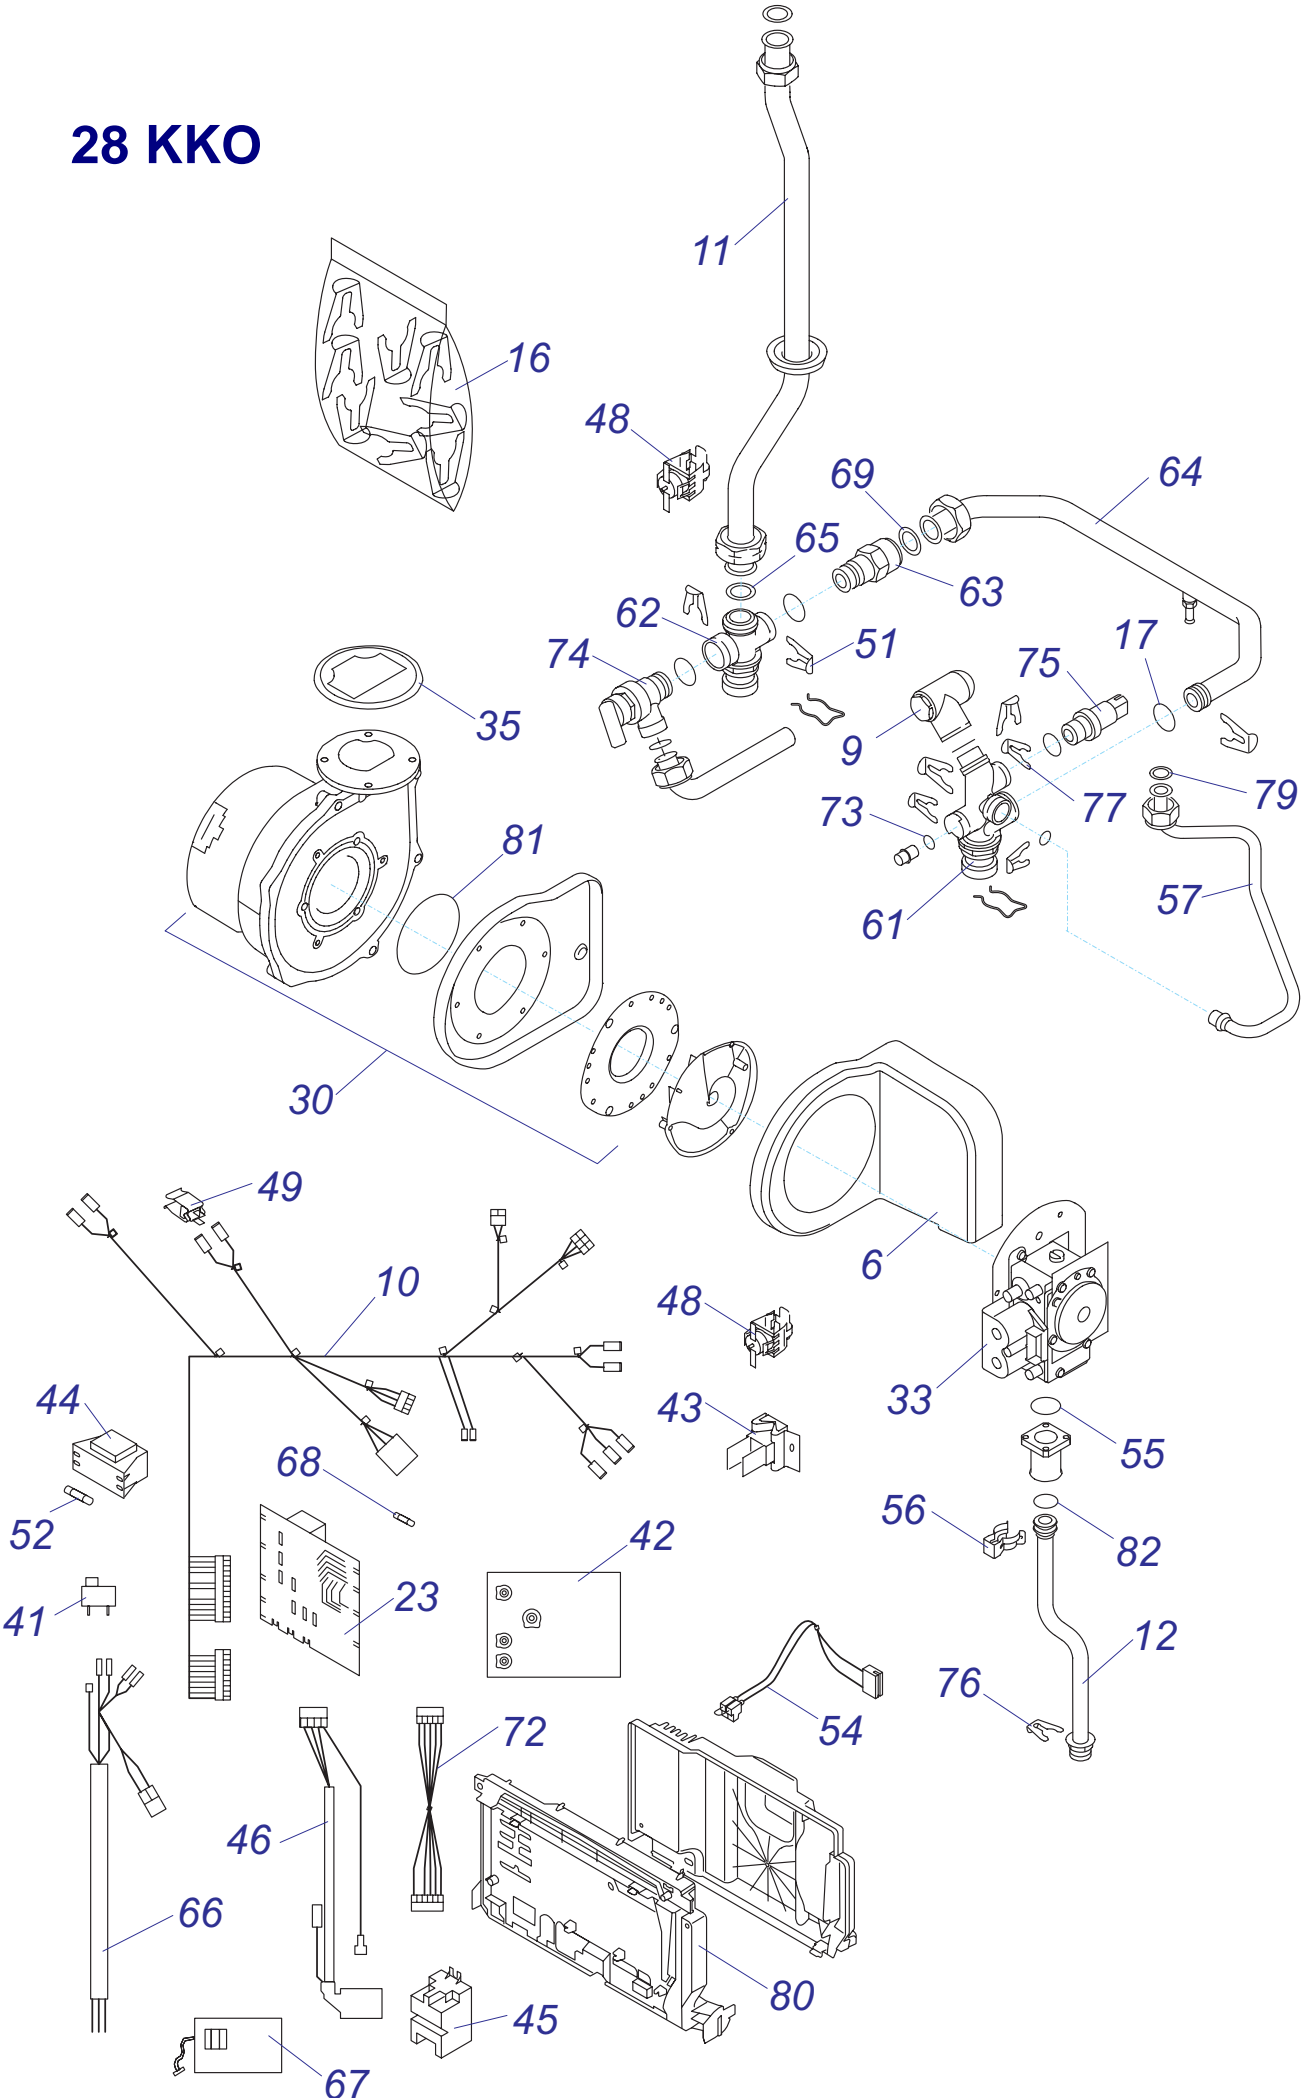

28 KKO

28 ККО - ЛЕВ

№	№ для заказа	Название	№	№ для заказа	Название	№	№ для заказа	Название
1	A000035106	Переходник(воздух.клапан)(x2)	29	0020015136	Крышка турбокамеры	57	0020015132	Трубка расширит.бака
2	A000035107	Прокладка D=15mm(5шт.)	30	2000802204	Вентилятор	58	0020015137	Адаптер
3	A000035108	Крепежная планка	31	A000035112	Прокладка (10 шт)	59	0020014659	Прокладка
4	A000035111	Теплообменник 24/28kW	32	A000035181	Электрод розжига	60	0020015139	Изоляция
5	A000035115	Адаптер сифона	33	0020015134	Газовый клапан G20 28kW	61	0020015145	Распределитель
6	A000035119	Корпус	34	0020015140	Труба выхода продуктов сгор.	62	0020015148	Распределитель
7	A000035121	Держатель с крепежом	35	A000035180	Прокладка вентилятора	63	0020015150	БАЙПАС
8	A000035125	Трубка с креплением	36	0020015131	Расширительный бак 8l - ККО	64	0020015151	Трубка бай-пасса
9	A000035137	Трубка 3CMV	37	A000035130	Сифон сборный	65	2000801863	Прокладка
10	0020017361	Жгут проводов NN	38	A000035131	Насос	66	2000801918	Жгут проводов
11	A000035153	Трубка котла (подача)	39	A000035186	Заглушка сифона с прокладкой	67	2000801923	Плата термостата
12	A000035155	Трубка газовая	40	A000035139	Воздухоотводчик	68	2000801932	Предохранитель 125mA
13	A000035157	Прокладка	41	2000801930	Сетевой выключатель	69	2000801957	Прокладка 3/4"
14	A000035158	Трубка	42	0020027897	Плато интерфейса	70	2000802017	Демпфер
15	A000035165	Трубка	43	A000035142	Датчик температуры котла	71	2000802020	Зажим
16	A000035166	Комплект зажимов	44	A000460211	Трансформатор	72	2000802032	Кабель платы управления
17	A000035167	Прокладка D15	45	A000035144	Трансформатор розжига	73	2000801950	Прокладка 10мм
18	A000035175	Прокладка теплообмен.	46	A000035147	Жгут проводов к трансфор.розжига	74	2000801904	Клапан предохран.3 бара
19	A000035176	Горелка 28kW	47	A000035148	Жгут проводов к электроду розжига	75	A000024135	Датчик давления
20	A000035177	Прокладка	48	A000035185	Термостат аварий.с держат.	76	2000801947	Зажим D18мм-клапан
21	A000035179	Прокладка трубки прод.сгор.	49	2000801935	Датчик температуры котла	77	2000801951	Зажим D10мм
22	A000035182	Заглушка + прокладка	50	0020015138	Изоляция теплообмен.	78	801874	Держатель
23	0020020682	Плата управления SYMSI 7	51	0020014665	Зажим D15	79	0020043955	Прокладка
24	0020015154	Панель управления	52	0020014786	Предохранитель 315МА KKV	80	801924	Перегородка плата управл.,пласт.
25	0020015155	Панель облицовки перед.	53	0020035583	Ручки управления (3+3+1)	81	0020018825	Прокладка (PK3)
26	A000460216	Панель облицовки бок.	54	0020015128	Жгут проводов	82	0020044916	Прокладка (PK10)
27	A000460218	Изоляция турбокам.-компл.	55	0020015129	Прокладка	83	0020044917	Поплавок
28	0020015135	Адаптор дымохода	56	0020015130	Зажим	84	0020044918	Фильтр сифона