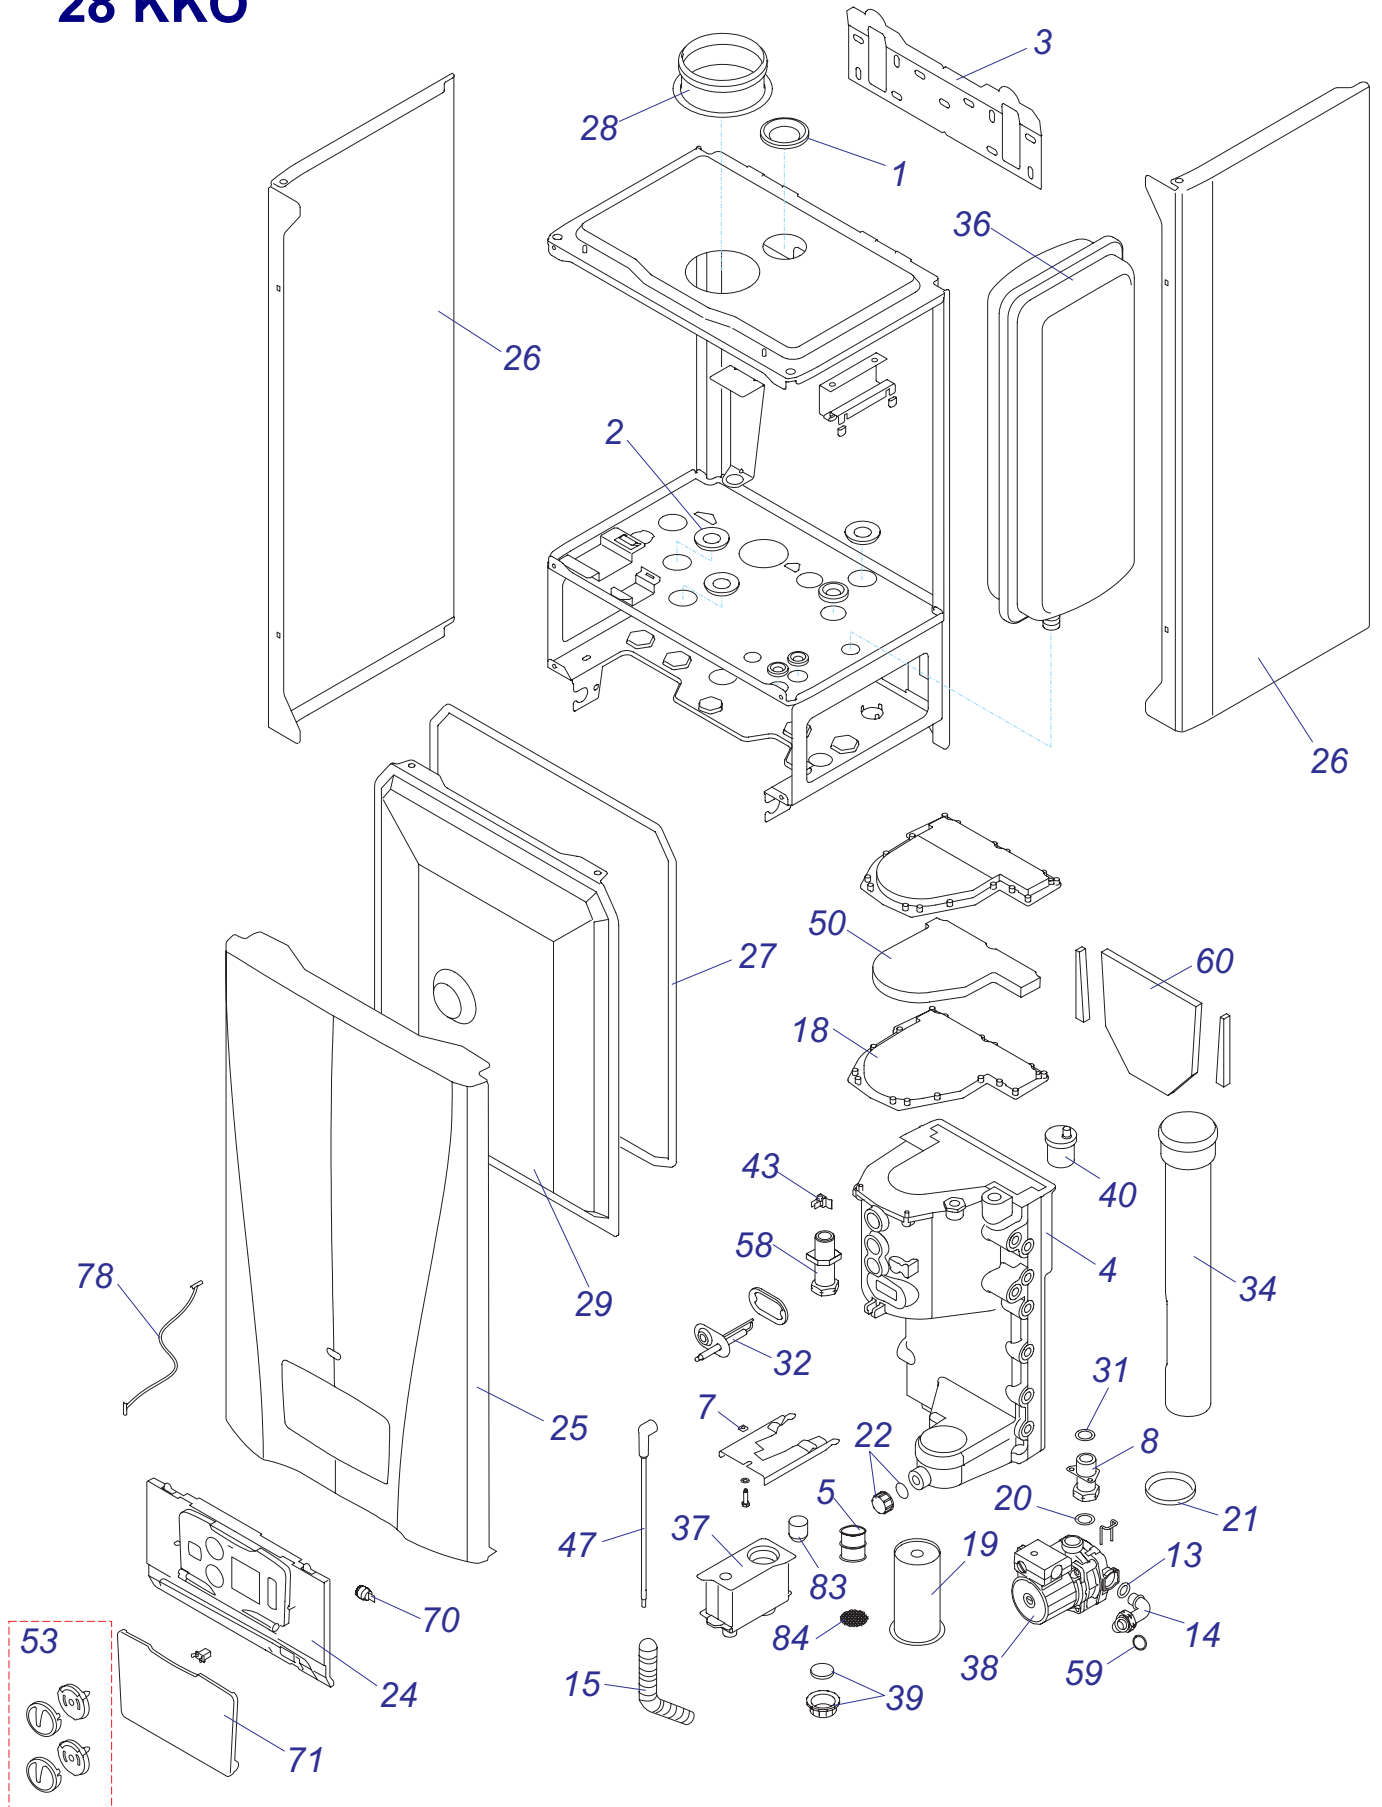

24 ККВ - ЛЕВ

№	№ для заказа	Название	№	№ для заказа	Название	№	№ для заказа	Название
1	A000035106	Переходник(воздух.клапан)(x2)	37	A000035181	Электрод розжига	73	0020015137	Адаптер
2	A000035107	Прокладка D=15mm(5шт.)	38	0020015133	Газовый клапан G20 24kW	74	0020014659	Прокладка
3	A000035108	Крепежная планка	39	0020015140	Труба выхода продуктов сгор.	75	0020015139	Изоляция
4	0020096388	Теплообменник 24/28kW	40	A000035180	Прокладка вентилятора	76	0020015145	Распределитель
5	A000035115	Адаптер сифона	41	A000035129	Теплообменник пластинчатый	77	0020015146	Трубка
6	A000035119	Корпус	42	A000035130	Сифон сборный	78	0020015147	Трубка расширит.бака
7	A000035121	Держатель с крепежом	43	A000035131	Насос	79	0020015148	Распределитель
8	A000035125	Трубка с креплением	44	A000035132	3-ходовой клапан с двигателем	80	0020015149	Гидравлич. присоединение
9	0020017358	Жгут проводов NN	45	A000035133	Привод 3-ходового клапана	81	0020015150	БАИПАС
10	A000035155	Трубка газовая	46	A000035334	Датчик протока	82	0020015151	Трубка бай-пасса
11	A000035157	Прокладка	47	A000035136	Сетчатый фильтр	83	2000801863	Прокладка
12	A000035158	Трубка	48	A000035186	Заглушка сифона с прокладкой	84	2000801918	Жгут проводов
13	A000035162	Трубка	49	0020015141	Фильтр SV	85	2000801923	Плата термостата
14	A000035165	Трубка	50	0020015142	Расширительный бак 8l	86	2000801932	Предохранитель 125mA
15	A000035166	Комплект зажимов	51	0020015143	Шланг для расширител.бака ККВ	87	0020014182	Прокладка
16	A000035167	Прокладка D15	52	0020015144	Трубка с обратным клапаном	88	2000801957	Прокладка 3/4"
17	A000035168	Прокладка	53	A000035139	Воздухоотводчик	89	2000802017	Демпфер
18	A000035175	Прокладка теплообмен.	54	2000801930	Сетевой выключатель	90	2000802020	Зажим
19	A000035177	Прокладка	55	0020027897	Плата интерфейса	91	2000802032	Кабель платы управления
20	A000035178	Горелка 24kW	56	A000035142	Датчик температуры котла	92	2000801948	Прокладка 18мм
21	A000035179	Прокладка трубки прод.сгор.	57	A000460211	Трансформатор	93	2000801950	Прокладка 10мм
22	A000035182	Заглушка + прокладка	58	A000035144	Трансформатор розжига	94	2000801904	Клапан предохран.3 бара
23	A000035335	Фильтр ГВС	59	A000035147	Жгут проводов к трансф.розжига	95	A000024135	Датчик давления
24	A000035352	Трубка котла (подача)	60	A000035148	Жгут проводов электроду розж.	96	2000801905	Надставка клапана выпуск.
25	A000035360	Присоединение	61	A000035350	Плата 3-ходового клапана	97	2000801947	Зажим D18мм-клапан
26	A000035361	Трубка ХВС (в фильтр)	62	A000035185	Термостат аварий.с держ.	98	2000801951	Зажим D10мм
27	A000035363	Трубка ГВС пластин.теплообм.	63	2000801934	Датчик температуры ГВС	99	0020034962	Клапан подпитки
28	0020020682	Плата управления SYMSI 7	64	2000801935	Датчик температуры котла	100	801874	Держатель
29	0020015153	Панель управления ККВ	65	0020015138	Изоляция теплообмен.	101	0020043955	Прокладка
30	0020015155	Панель облицовки перед.	66	0020014664	Дроссельная шайба	102	801924	Перегород.плата управл.,пласт.
31	A000460216	Панель облицовки бок.	67	0020014665	Зажим D15	103	0020018825	Прокладка (PK3)
32	A000460218	Изоляция турбокам.-компл.	68	0020014786	Предохранитель 315МА ККВ	104	0020044916	Прокладка (PK10)
33	0020015135	Адаптор дымохода	69	0020035583	Ручки управления (3+3+1)	105	0020044917	Поплавков
34	0020015136	Крышка турбокамеры	70	0020015128	Жгут проводов	106	0020044918	Фильтр сифона
35	2000802204	Вентилятор	71	0020015129	Прокладка			
36	A000035112	Прокладка (10 шт)	72	0020015130	Зажим			

28 KKO