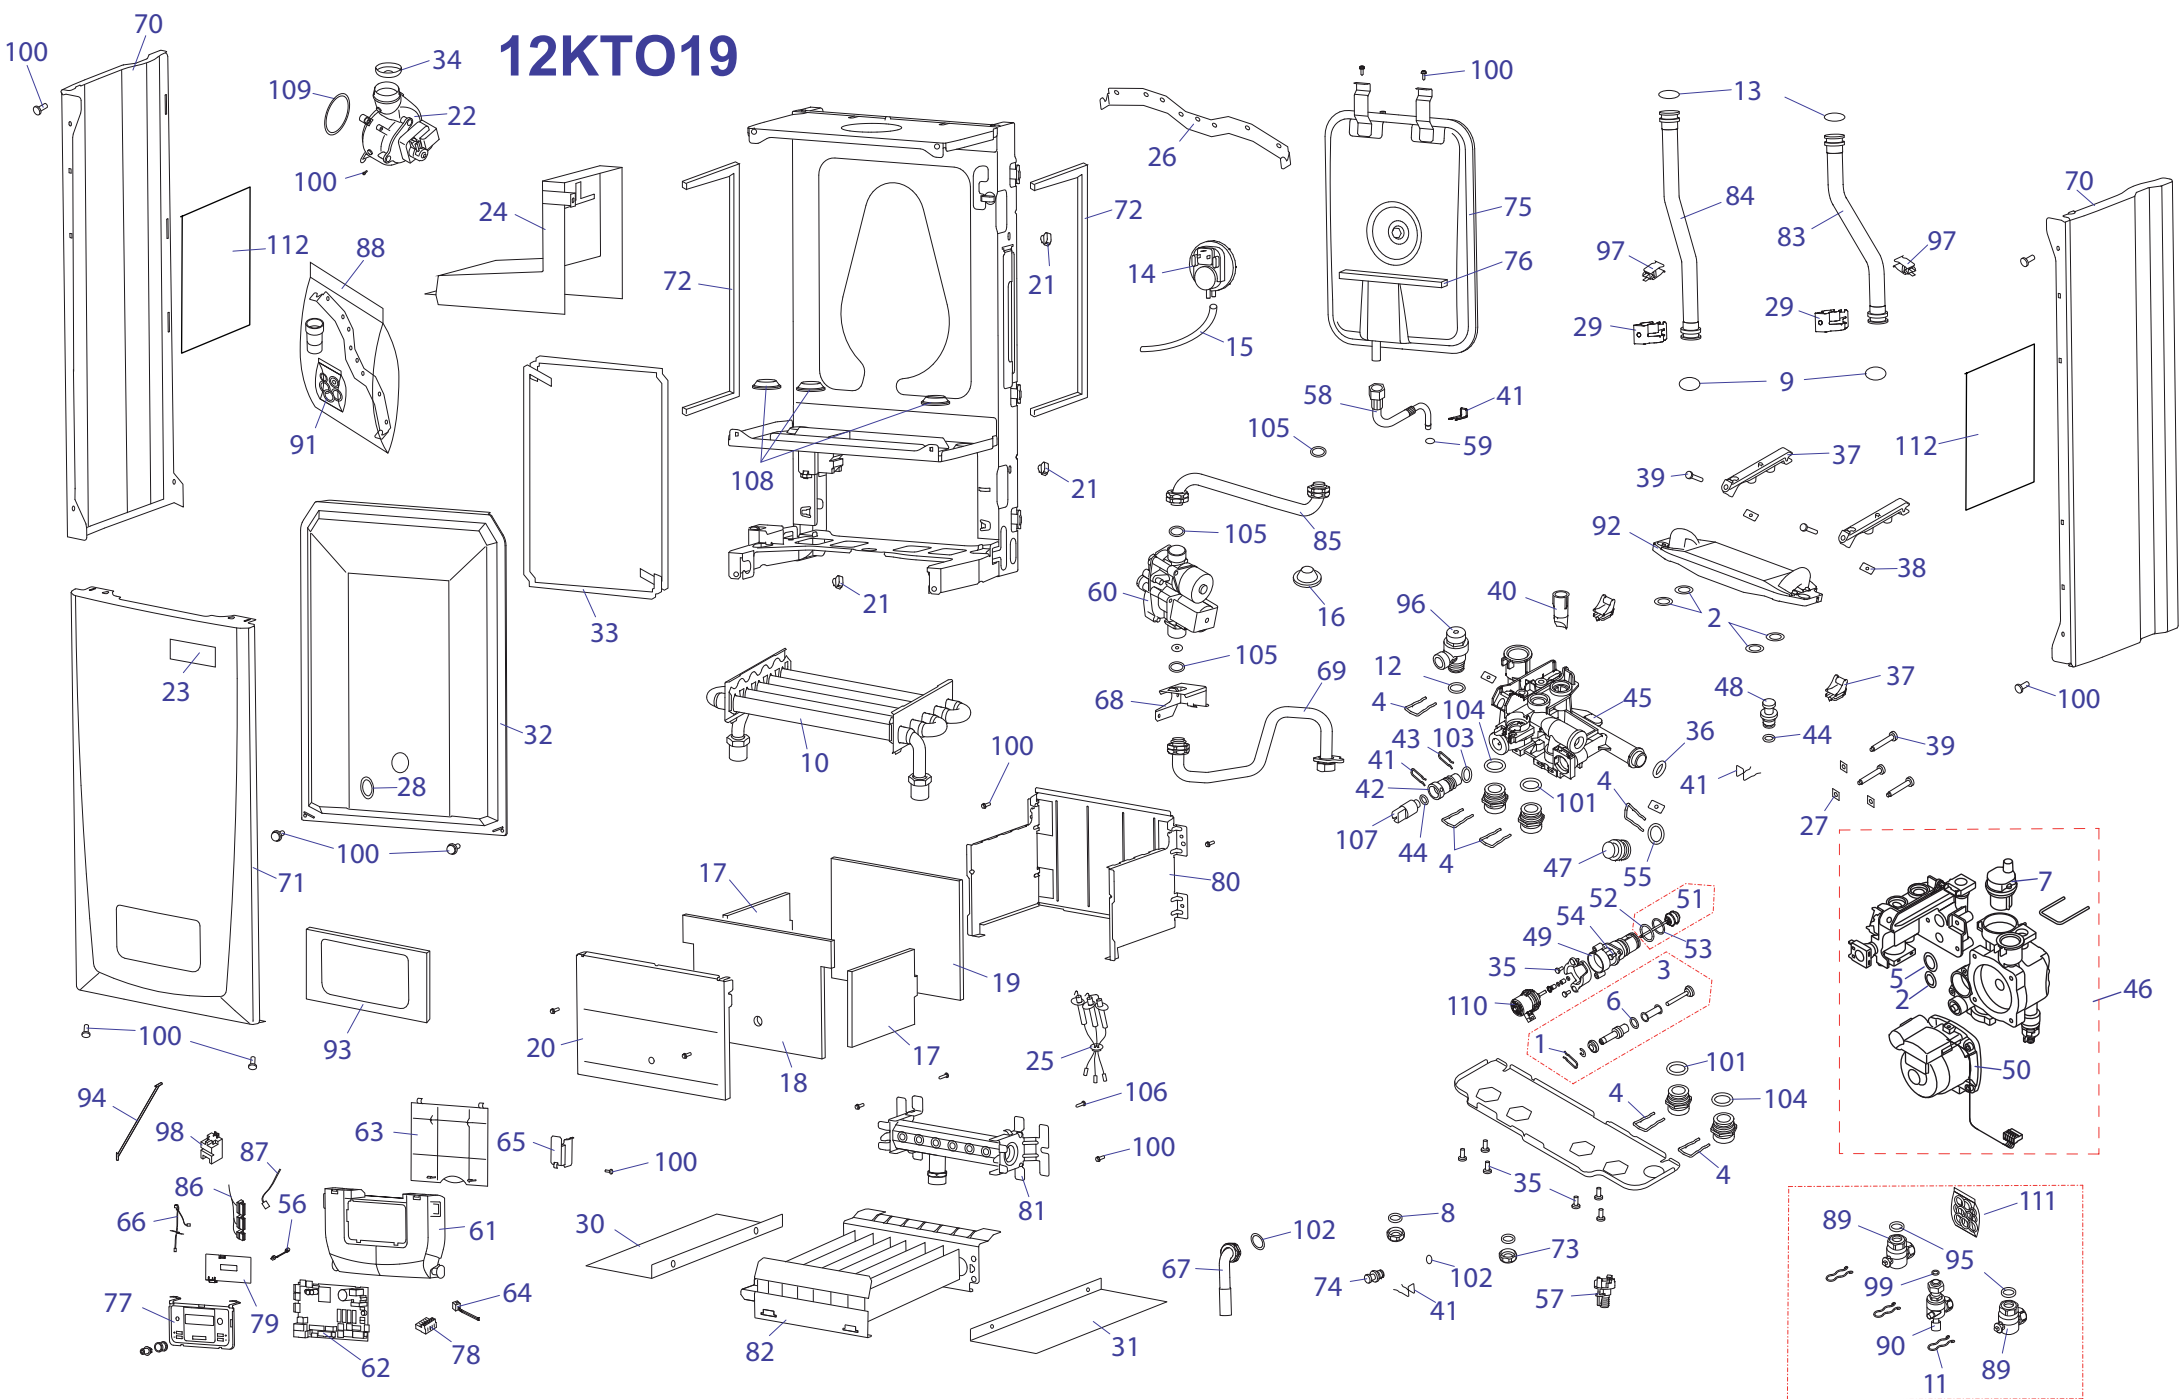

12К0019

№	№ для заказа	Название	№	№ для заказа	Название	№	№ для заказа	Название
1	0020014164	Зажим (10)	36	0020097201	Зажим Ø13,5	71	0020098255	Лицевая панель
2	0020014166	Прокладка 22,2	37	0020097203	Прокладка 2,4*9,6	72	0020098256	Клеммная колодка
3	0020014169	Регулировочный винт бай-пасса	38	0020097205	Гидроблок (подача)	73	0020098259	Плата дисплея 2 P2 AI
4	0020014176	Зажим D18/20	39	0020097208	Корпус насоса	74	0020098261	Установочный комплект
5	0020014182	Прокладка	40	0020097210	Заглушка Ø24	75	0020098485	Камера сгорания 12 kW
6	0020014195	Прокладка (x10)	41	0020097212	Заглушка	76	0020098487	Рампа горелки 1,35
7	0020018569	Воздухоотводчик	42	0020097214	3-х ходовой клапан в сборе	77	0020098488	Горелка 12 kW
8	0020018606	Прокладка 3/4	43	0020097216	Двигатель насоса 1000L/H	78	0020098489	Трубка котла (обратка)
9	0020020741	Прокладка	44	0020097222	Шток	79	0020098490	Трубка котла (подача)
10	0020025314	Теплообменник С.00.35.056.02	45	0020097224	Прокладка	80	0020098491	Трубка газовая
11	0020026410	Зажим	46	0020097226	Прокладка 22*2	81	0020098498	Отсечной кран (отопление)
12	0020027470	Прокладка	47	0020097228	Винты	82	0020098501	Кран газовый
13	0020027665	Прокладка 24x15x2	48	0020097234	Прокладка	83	0020098502	Шайбы
14	0020033524	Изоляция камеры сгор. SK184x168	49	0020097297	Жгут проводов	84	0020100097	Основание
15	0020033578	Изоляция камеры сгор. 185x218	50	0020097336	Сливной вентиль	85	0020101506	Прокладка
16	0020033580	Изоляция камеры сгор. 204x218	51	0020097955	Шланг бронированный	86	0020101525	Датчик NTC+крепеж
17	0020033780	Панель камеры сгор. 12 (перед.)	52	0020097956	Прокладка 2,4x9,6	87	2000801874	Ограничитель
18	0020034693	Зажим кабельный 057656	53	0020049296	Газовый клапан с регулятором NG, GASTEP 4	88	2000801883	Прокладка (PK10)
19	0020035103	Этикетка PROTHERM 70	54	0020097960	Жгут проводов P2NC-25-C	89	2000801904	Клапан предохранительный
20	0020035613	Стабилизатор тяги 12 v. 15	55	0020097961	Панель блока управления (передн.) 12,23,25KW	90	2000801935	Датчик NTC+крепеж
21	0020035628	Электроды 12KXZ17	56	0020097962	Плата управления	91	2000801936	Трансформатор розжига ZI62/12
22	0020036182	Крепежная планка	57	0020097963	Панель блока управления (задн.)	92	2000801942	Прокладка
23	0020038229	Гайка	58	0020097978	Жгут проводов	93	2000801946	Винт 4,2x13,5mm
24	0020040035	Зажим	59	0020097983	Кронштейн	94	2000801948	Прокладка 18mm
25	0020043892	Планка (левая)	60	0020097984	Жгут проводов P2NC	95	2000801950	Прокладка 10mm
26	0020043893	Планка (правая)	61	0020097985	Гидравлическая трубка	96	2000801953	Прокладка 13mm
27	0020061885	Термостат продуктов сгорания 60±3°C	62	0020097988	Кронштейн для газ. Арматуры	97	2000801956	Прокладка 20mm
28	0020097185	Шурупы	63	0020097989	Трубка газовая	98	2000801958	Прокладка 1/2 (PK100)
29	0020097187	Прокладка 19,5x5	64	0020094640	Панель облицовки (бок.)	99	2000801960	Винт M4-8 AF
30	0020097189	Крепеж вторичного теплообменника	65	0020094081	Панель облицовки (перед.)	100	2000802491	Прокладки
31	0020097191	Гайка M5-22x12x4	66	0020097995	Фольга-отражатель	101	A000024135	Датчик давления
32	0020097193	Шуруп M5*33	67	0020098016	Заглушка	102	A000035133	Двигатель 3-х ходового клапана
33	0020097195	Фильтр	68	0020098017	Заглушка D10	103	0020035611	Держатель стабилизатора тяги 12
34	0020097197	Зажим	69	0020098253	Расширительный бак 7 л	104	0020061871	Крепежная планка, 12К0018
35	0020097199	Соединительная муфта	70	0020098254	Уплотнитель	105	0020034106	Рефлексная фольга - II

12KTO19