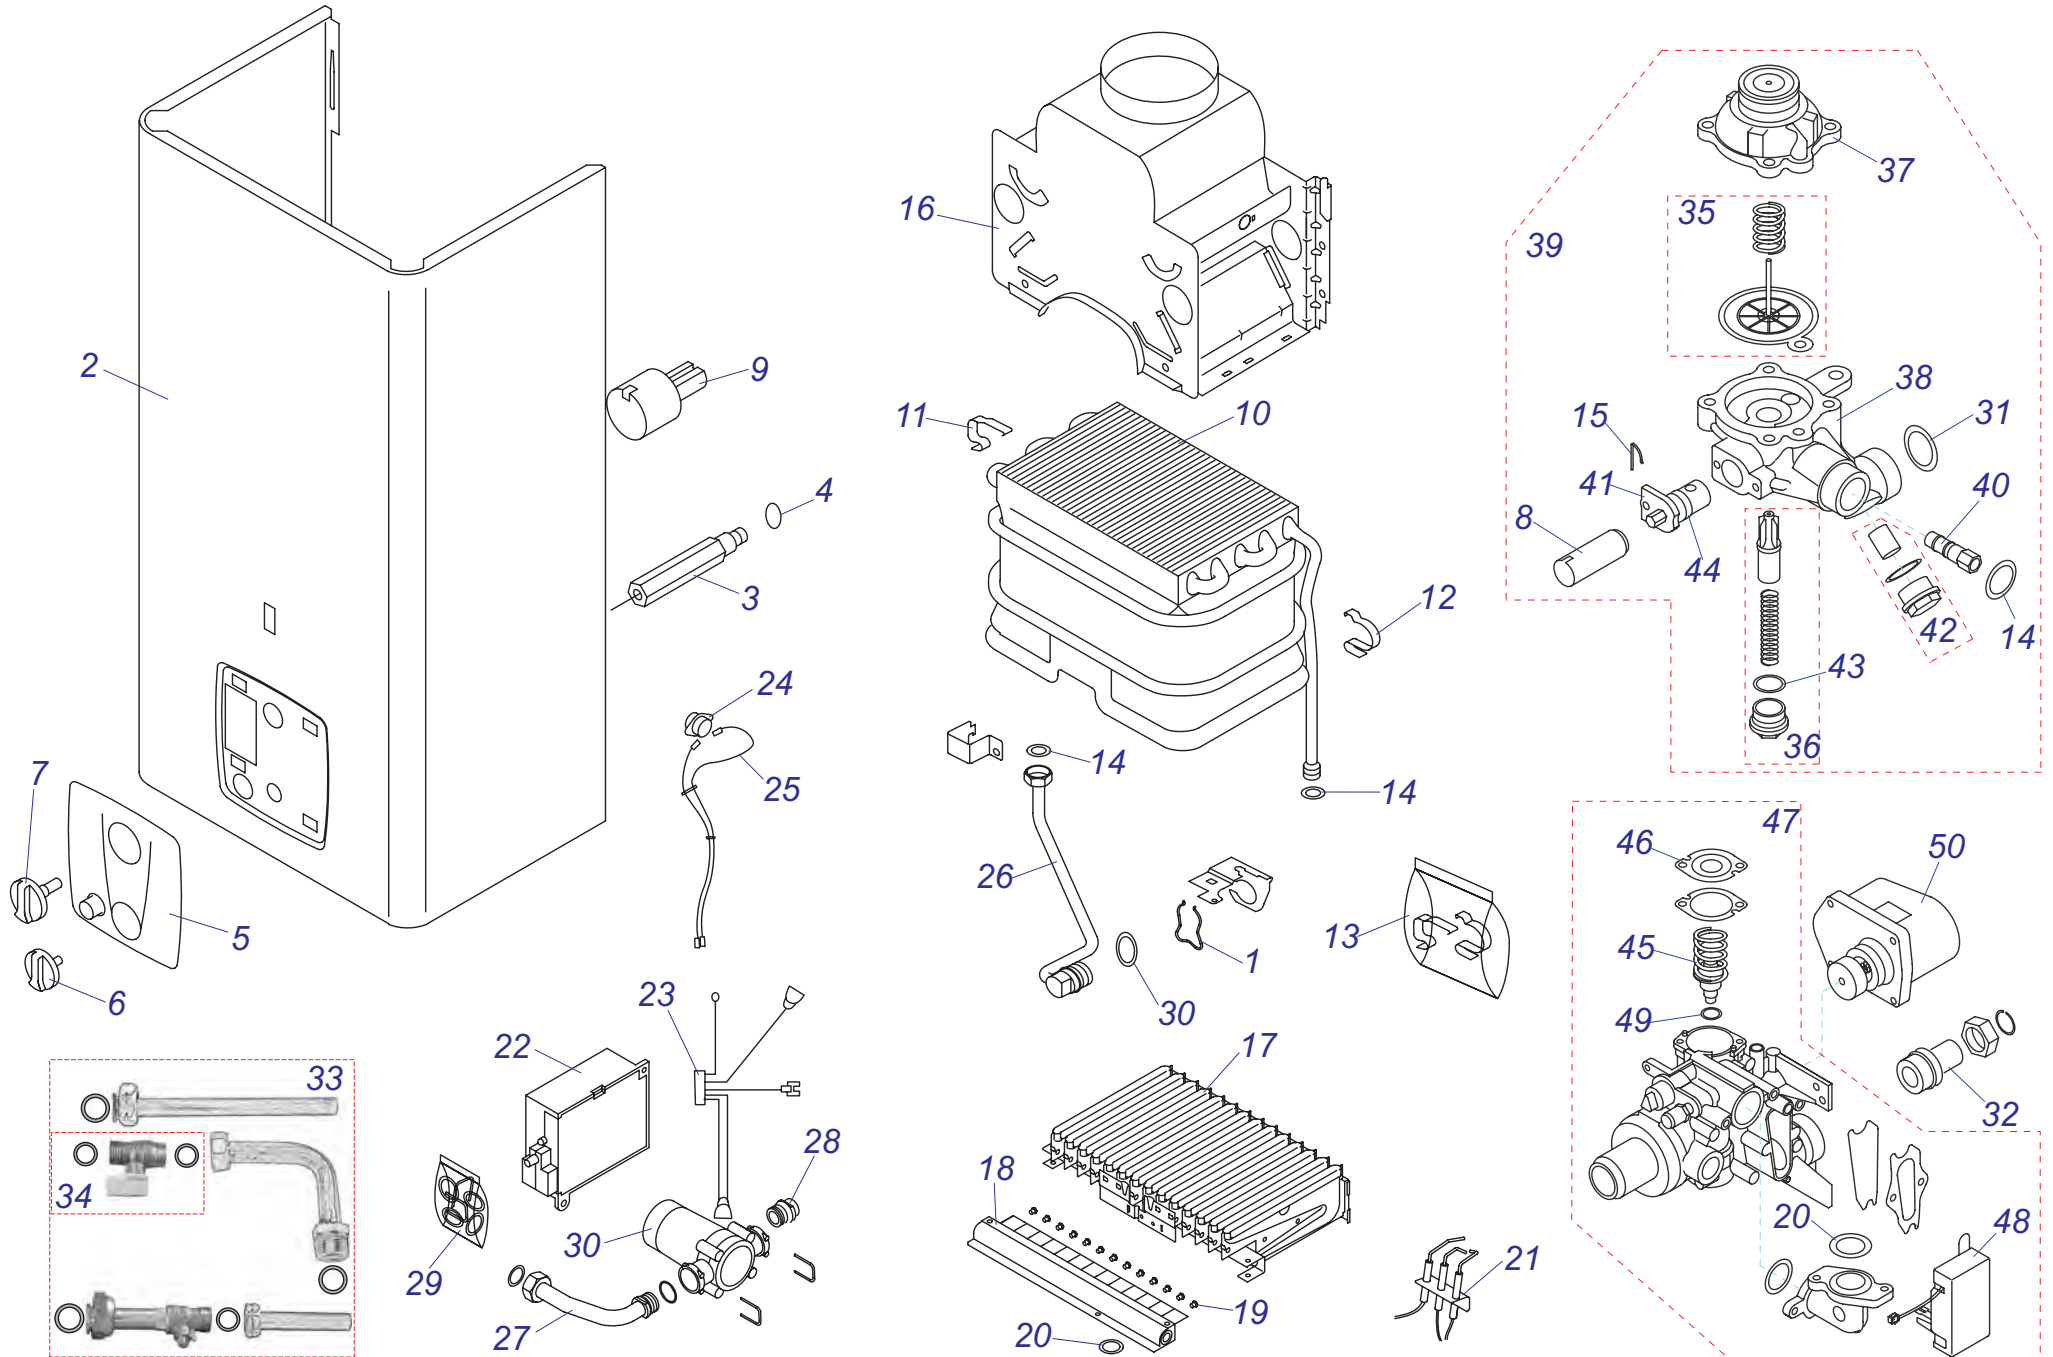

19, 24 ПОГ

19, 24 ПОГ

№	№ для заказа	Название	№	№ для заказа	Название	№	№ для заказа	Название	
1	0020014696	Зажим	19	0020023864	Форсунка ПГ 19ПОГ - 1,18	38	0020023893	Корпус водяного узла(нижн.)19ПОГ	
2	0020023838	Кожух водонагревателя 19ПОГ		0020023865	Форсунка ПГ 24ПОГ - 1,30		0020023894	Корпус водяного узла(нижн.)24ПОГ	
	0020023839	Кожух водонагревателя 24ПОГ		0020023866	Форсунка ПБ 19ПОГ - 0,72	39	0020023895	Водяной узел в сборе 19ПОГ	
3	0020023840	Держатель кожуха 19ПОГ	0020023867	Форсунка ПБ 24ПОГ - 0,76	0020023896		Водяной узел в сборе 24ПОГ		
	0020023841	Держатель кожуха 24ПОГ	20	0020023870	Прокладка	40	0020023897	Сопло вентури 19ПОГ	
4	0020023842	Крепежное кольцо	21	0020023871	Электроды		0020023898	Сопло вентури 24ПОГ	
5	0020023843	Панель управления "Protherm"	22	0020023872	Блок электроники	41	0020023899	Регулировочный шпindelь 19ПОГ	
6	0020023845	Ручка управления - ГВ	23	0020023873	Жгут проводов		0020023900	Регулировочный шпindelь 24ПОГ	
7	0020023846	Ручка управления мощностью	24	0020064400	Термостат аварийный 110°C	42	0020023901	Фильтр	
8	0020023847	Удлинитель ручки управл.19ПОГ	25	0020023875	Кабель к аварий.термостату	43	0020023903	Прокладка (x10)	
	0020023848	Удлинитель ручки управл.24ПОГ	26	0020023876	Трубка ГВ 19ПОГ	44	0020023904	Прокладка (x10)	
9	0020023849	Удлинитель ручки управл.24ПОГ		0020023877	Трубка ГВ 24ПОГ	45	0020023906	Клапан модуляции G20-19ПОГ	
10	0020023850	Теплообменник 19ПОГ	27	0020023879	Трубка генератора(вход)24ПОГ		0020023907	Клапан модуляции G30-19ПОГ	
	0020023851	Теплообменник 24ПОГ		0020023881	Трубка генератора(вход)19ПОГ		0020023908	Клапан модуляции G20-24ПОГ	
11	0020023852	Зажим	28	0020023880	Трубка генератора(вых.)24ПОГ	0020023909	Клапан модуляции G30-24ПОГ		
12	0020023853	Зажим R 19ПОГ		0020023882	Трубка генератора(вых.)19ПОГ		46	0020023910	Заглушка клапана модуляции
	0020023854	Зажим R 24ПОГ	29	0020023883	Зажим	47		0020023911	Газовый клапан G20 - 19ПОГ
13	0020023855	Зажим	30	0020069474	Генератор		0020023912	Газовый клапан G20 - 19ПОГ	
14	0020023856	Прокладка	31	0020023885	Прокладка 3/4"		0020023913	Газовый клапан G20 - 24ПОГ	
15	0020023857	Зажим	32	0020023886	Фитинг для подсоединения газа	0020023914	Газовый клапан G20 - 24ПОГ		
16	0020023858	Стабилизатор тяги 19ПОГ	33	0020023887	Присоединит.комплект ПОГ	48	0020023917	Микровыключатель	
	0020023859	Стабилизатор тяги 24ПОГ	34	0020023888	Запорный кран	49	0020023918	Прокладка	
17	0020023860	Горелка ПОГ19	35	0020023889	Мембрана 19ПОГ	50	0020024036	Сервопривод G20 - ПОГ	
	0020023861	Горелка ПОГ24		0020023890	Мембрана 24ПОГ		0020024037	Сервопривод G30 - ПОГ	
18	0020023862	Рампа горелки 19ПОГ	36	0020023891	Регулятор напора воды				
	0020023863	Рампа горелки 24ПОГ	37	0020023892	Корпус водяного узла (верхн.)