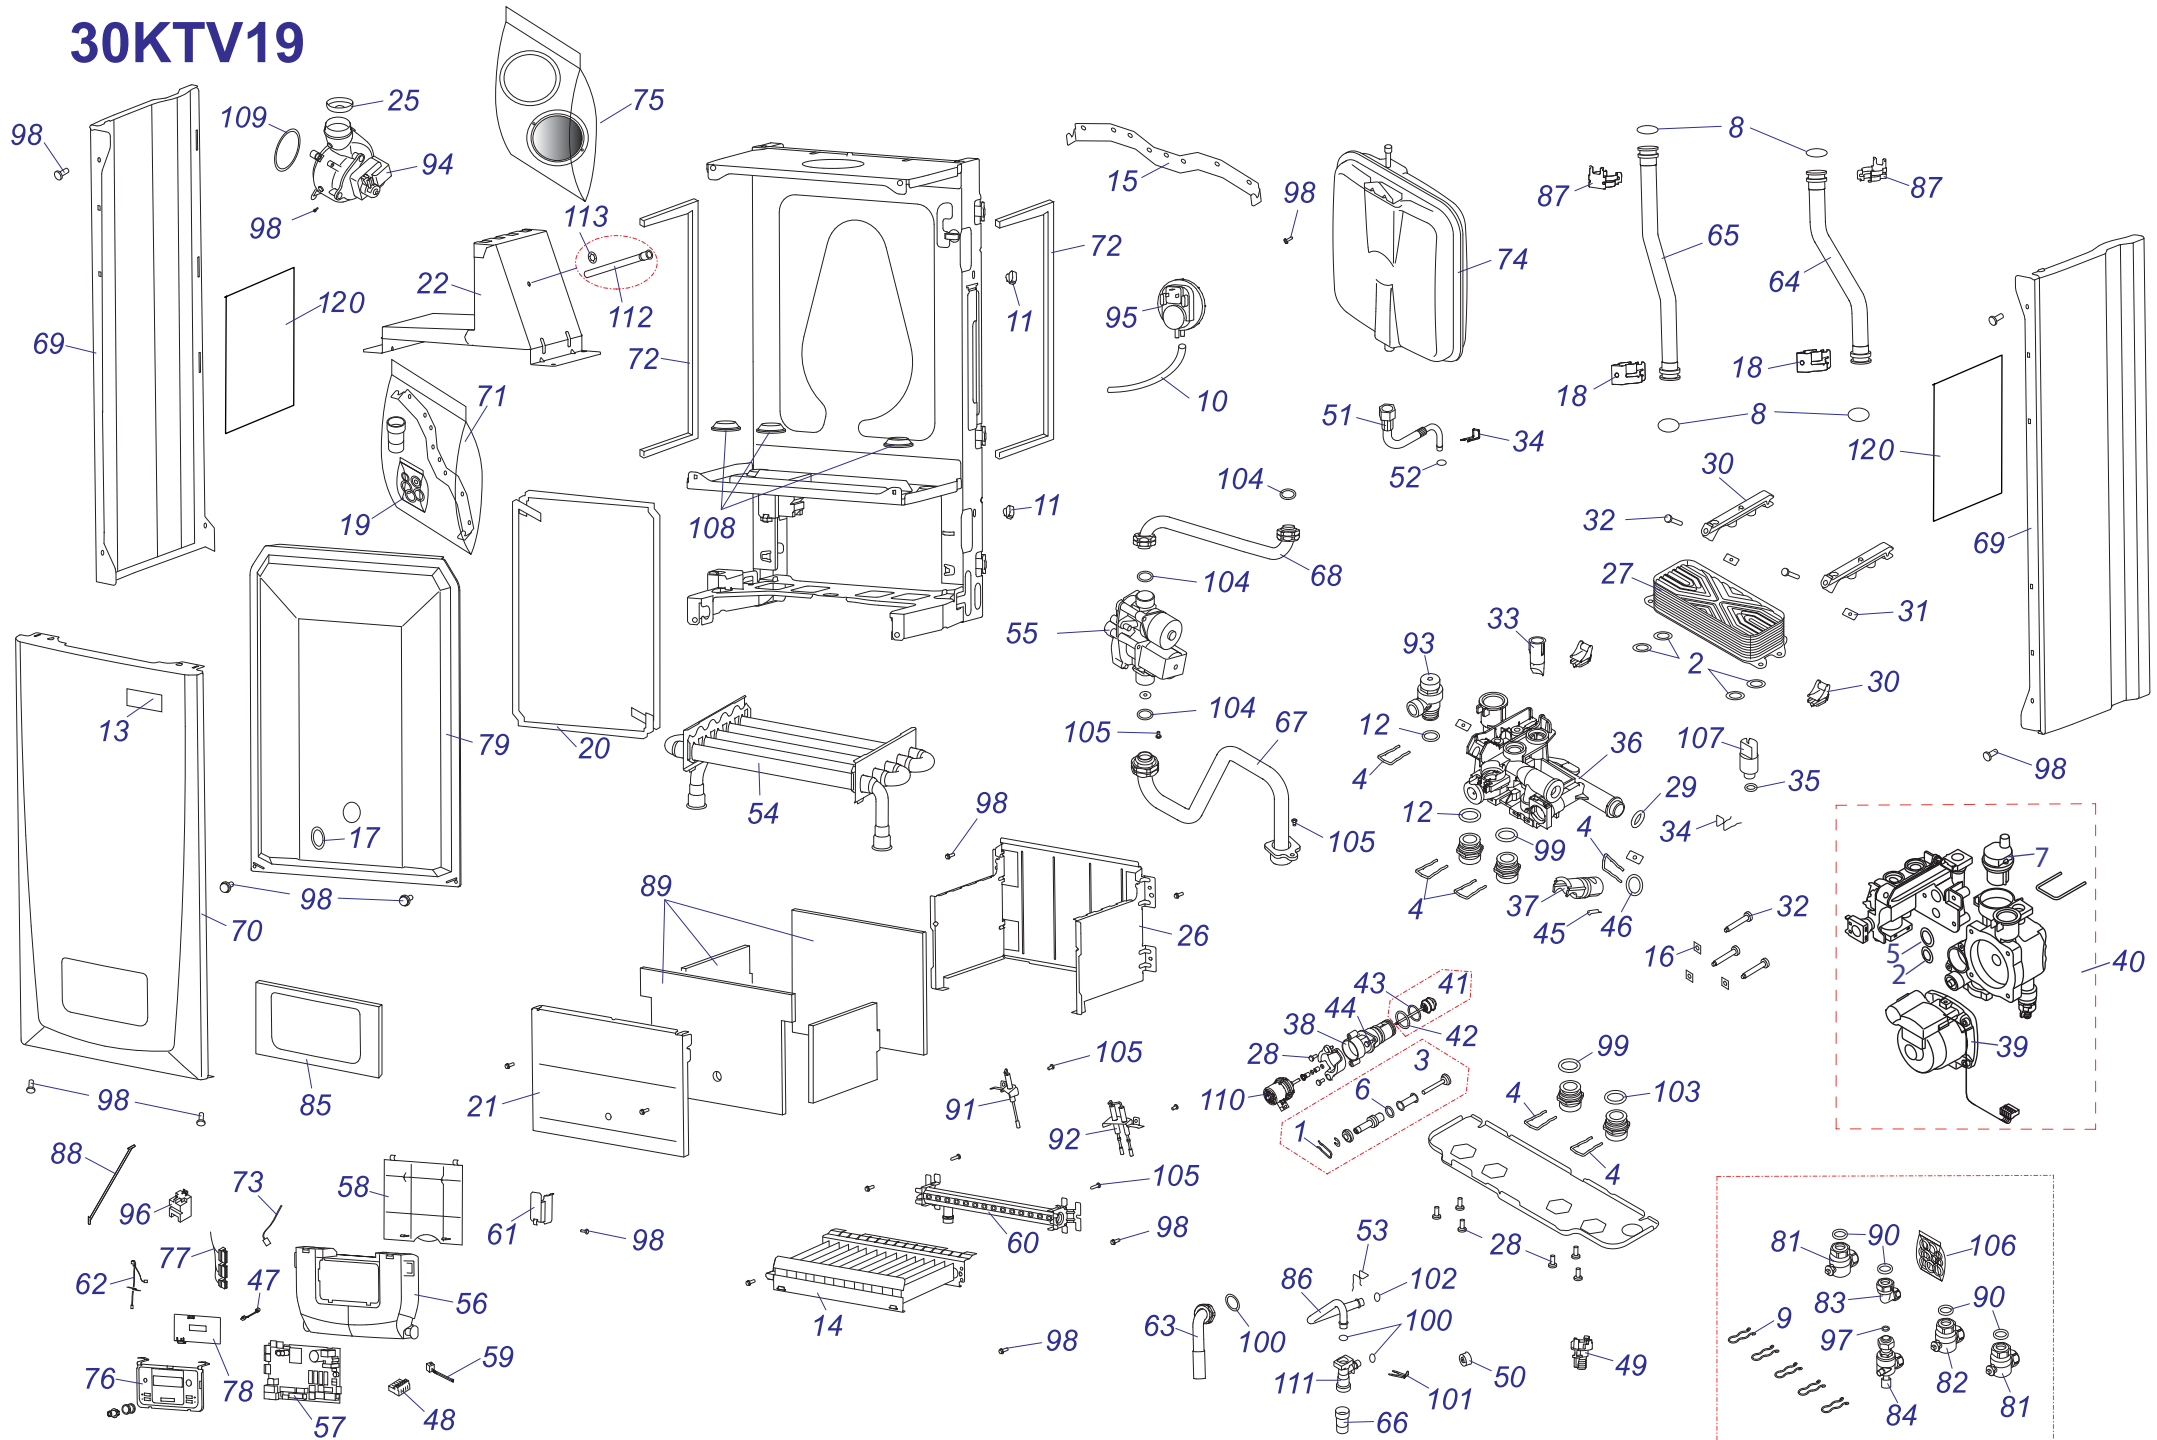

№	№ для заказа	Название	№	№ для заказа	Название	№	№ для заказа	Название
1	0020014164	Зажим (10)	39	0020097216	Двигатель насоса 1000L/H	77	0020098258	Жгут проводов P2NC-25-F
2	0020014166	Прокладка 22,2	40	0020097218	Корпус насоса	78	0020098259	Плата дисплея 2 P2 AI
3	0020014169	Регулировочный винт бай-пасса	41	0020097222	Шток	79	0020098498	Отсечной кран (отопление)
4	0020014176	Зажим D18/20	42	0020097224	Прокладка	80	0020098499	Отсечной кран (ХВС)
5	0020014182	Прокладка	43	0020097226	Прокладка 22*2	81	0020098500	Фитинг (ГВС)
6	0020014195	Прокладка (x10)	44	0020097228	Винты	82	0020098501	Кран газовый
7	0020018569	Воздухоотводчик	45	0020097233	Фильтр для аквасенсора	83	0020098502	Шайбы
8	0020020741	Прокладка	46	0020097234	Прокладка	84	0020101506	Прокладка
9	0020026410	Зажим	47	0020097297	Жгут проводов	85	0020101510	Шланг бронированный
10	0020027470	Прокладка	48	0020097304	Клеммная колодка	86	0020101525	Датчик NTC+крепеж
11	0020033263	Шланг силиконовый к маностату	49	0020097336	Сливной вентиль	87	2000801874	Ограничитель
12	0020034693	Зажим кабельный 057656	50	0020097954	Обратный клапан OF15	88	2000801882	Изоляция
13	0020035103	Этикетка PROTHERM 70	51	0020097955	Шланг бронированный	89	2000801883	Прокладка (PK10)
14	0020035604	Горелка-U	52	0020097956	Прокладка 2,4x9,6	90	2000801887	Электрод ионизационный
15	0020036182	Крепежная планка	53	0020097957	Зажим Ø13.5	91	2000801888	Электрод розжига
16	0020038229	Гайка	54	0020097958	Теплообменник 25 kW	92	2000801904	Клапан предохранительный
17	0020038523	Смотровой глазок	55	0020049296	Газовый клапан с регулятором NG, GASTEP 4	93	2000801905	Насадка на клапан
18	0020040035	Зажим	56	0020097961	Панель блока управления (передн.) 12,23,25kW	94	0020034962	Клапан подпитки
19	0020049282	Крышка турбокамеры v.18	57	0020097962	Плата управления	95	2000801920	Вентилятор
20	0020049283	Уплотнитель панели облиц.10x855x10	58	0020097963	Панель блока управления (задн.)	96	2000801921	Маностат
21	0020049286	Панель камеры сгорания (перед.) 24kW	59	0020097978	Жгут проводов	97	2000801936	Трансформатор розжига ZI62/12
22	0020049287	Сборник продуктов сгорания	60	0020097982	Рампа горелки 1,30	98	2000801942	Прокладка
23	0020049290	Трубка	61	0020097983	Кронштейн	99	2000801946	Винт 4,2x13,5mm
24	0020049291	Диск зажимной	62	0020097984	Жгут проводов P2NC	100	2000801948	Прокладка 18mm
25	0020049297	Дроссельная шайба D 41mm	63	0020097985	Гидравлическая трубка	101	2000801950	Прокладка 10mm
26	0020049305	Корпус камеры сгорания 24kW	64	0020097986	Трубка котла (обратка)	102	2000801951	Зажим D10
27	0020059452	Вторичный теплообменник	65	0020097987	Трубка котла (подача)	103	2000801953	Прокладка 13mm
28	0020097185	Шурупы	66	0020097988	Кронштейн для газ. Арматуры	104	2000801956	Прокладка 20mm
29	0020097187	Прокладка 19,5x5	67	0020097989	Трубка газовая	105	2000801958	Прокладка 1/2 (PK100)
30	0020097189	Крепеж вторичного теплообменника	68	0020097990	Трубка газовая	106	2000801960	Винт M4-8 AF
31	0020097191	Гайка M5-22x12x4	69	0020094640	Панель облицовки (бок.)	107	2000802491	Прокладки
32	0020097193	Шуруп M5*33	70	0020094081	Панель облицовки (перед.)	108	A000024135	Датчик давления
33	0020097195	Фильтр	71	0020097996	Установочный комплект	109	A000024262	Прокладка
34	0020097197	Зажим	72	0020097997	Уплотнитель	110	A000024264	Прокладка вентилятора
35	0020097203	Прокладка 2,4*9,6	73	0020098012	Жгут проводов P2NC-F	111	A000035133	Двигатель 3-х ходового клапана
36	0020097205	Гидроблок (подача)	74	0020098253	Расширительный бак 7 л	112	0020034106	Рефлексная фольга - II
37	0020097207	Аквасенсор	75	0020098254	Уплотнитель			
38	0020097214	3-х ходовой клапан в сборе	76	0020098255	Лицевая панель			

30KTV19