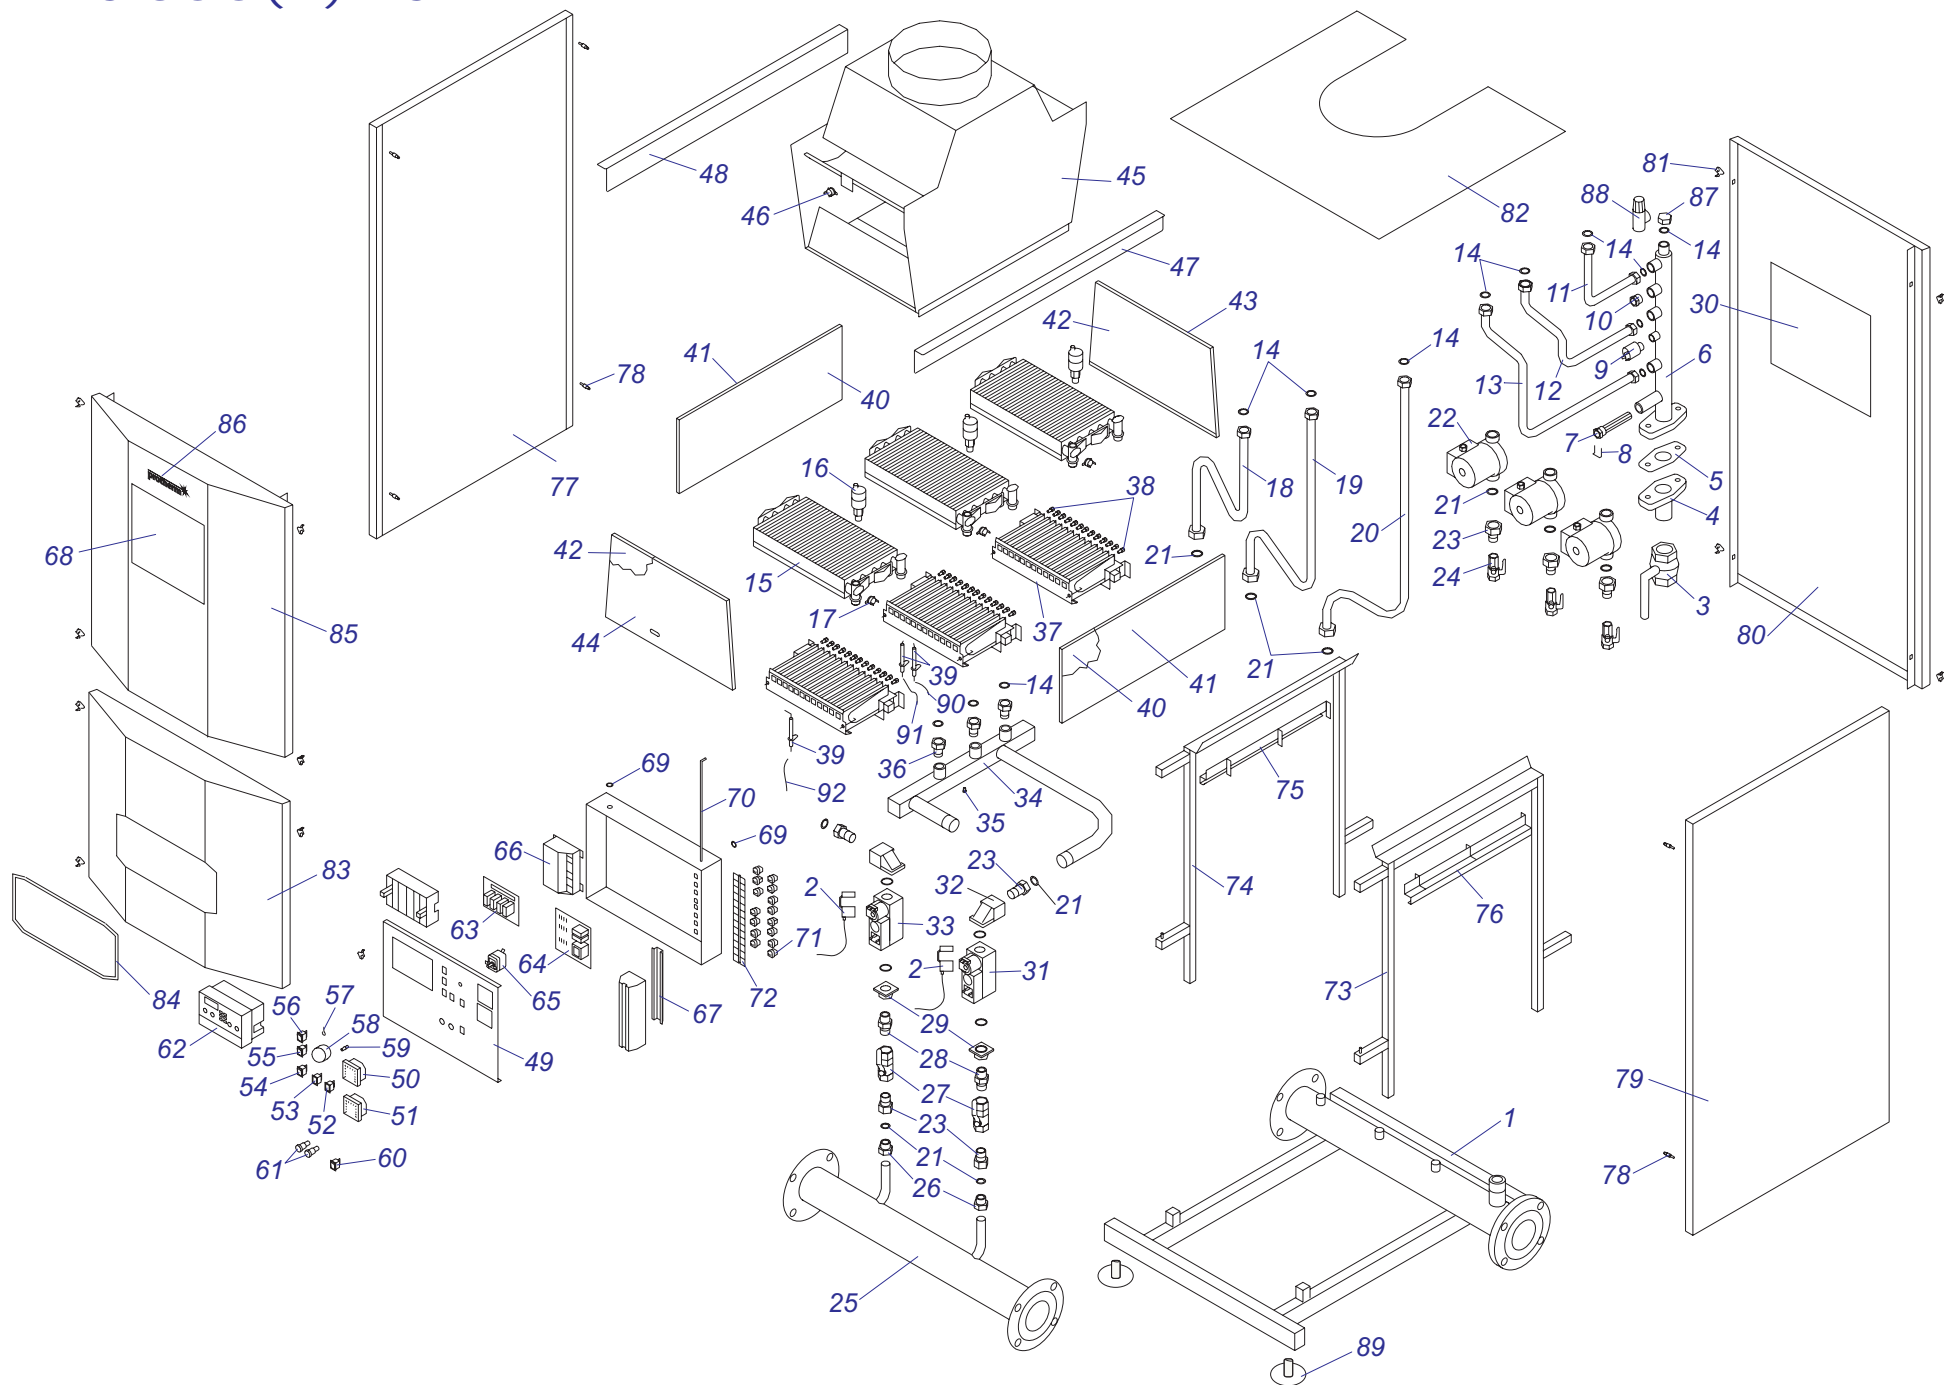

120 SOO(R) 10

120 SOO(R) 10/11