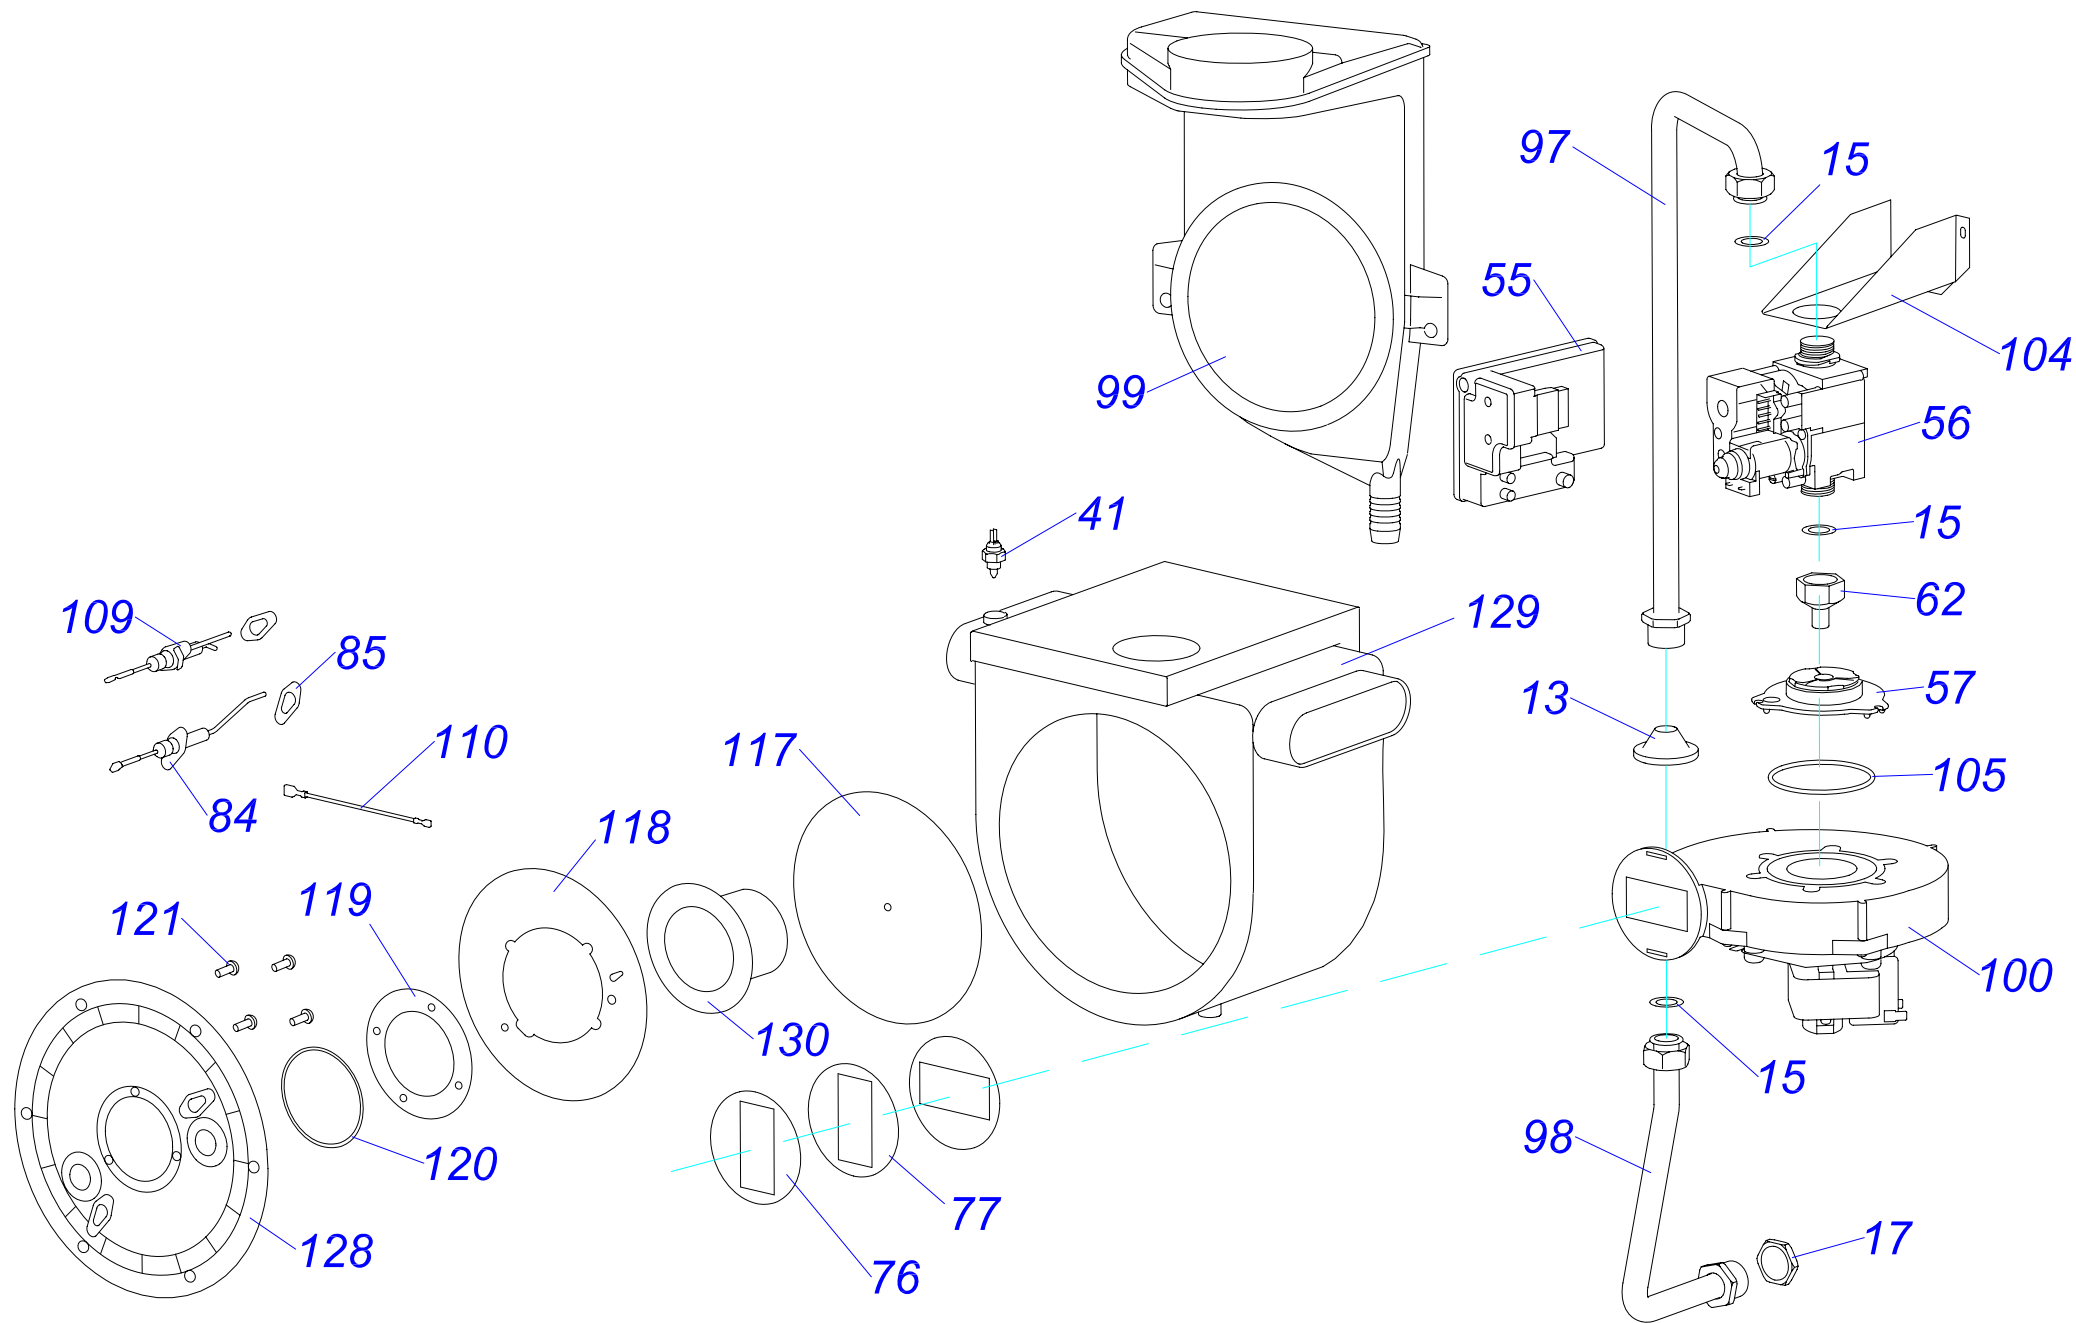

30 KKZ 10 Plyn. cesta