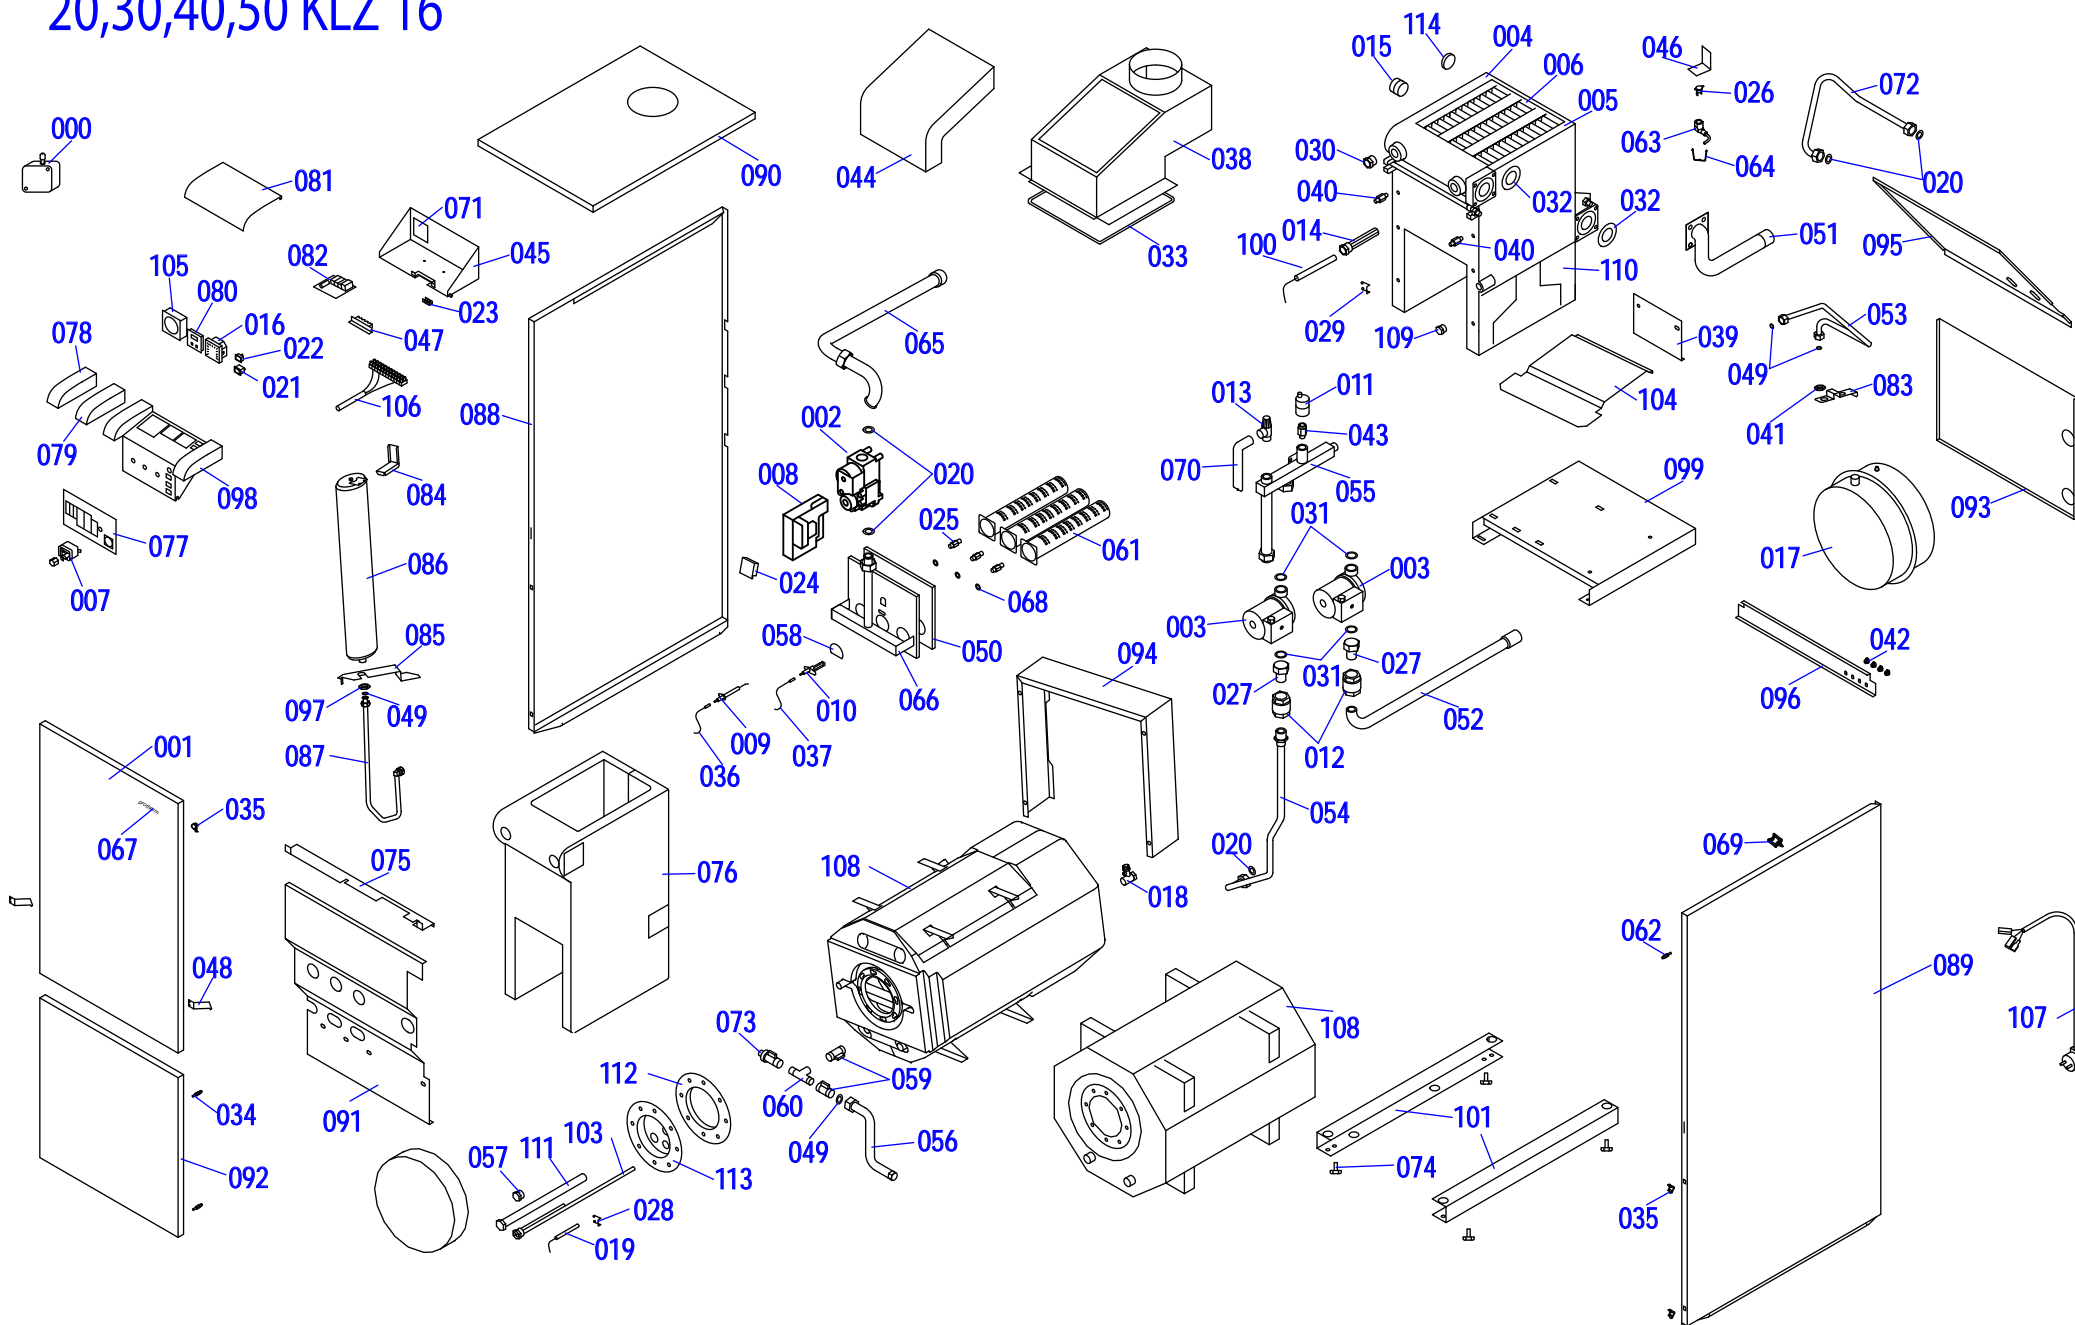

Каталог запасных частей

Напольные газовые котлы МЕДВЕДЬ

20 KLZ 16

30 KLZ 16

40 KLZ 16

50 KLZ 16

20,30,40,50 KLZ 16

20, 30, 40, 50 KLZ 16