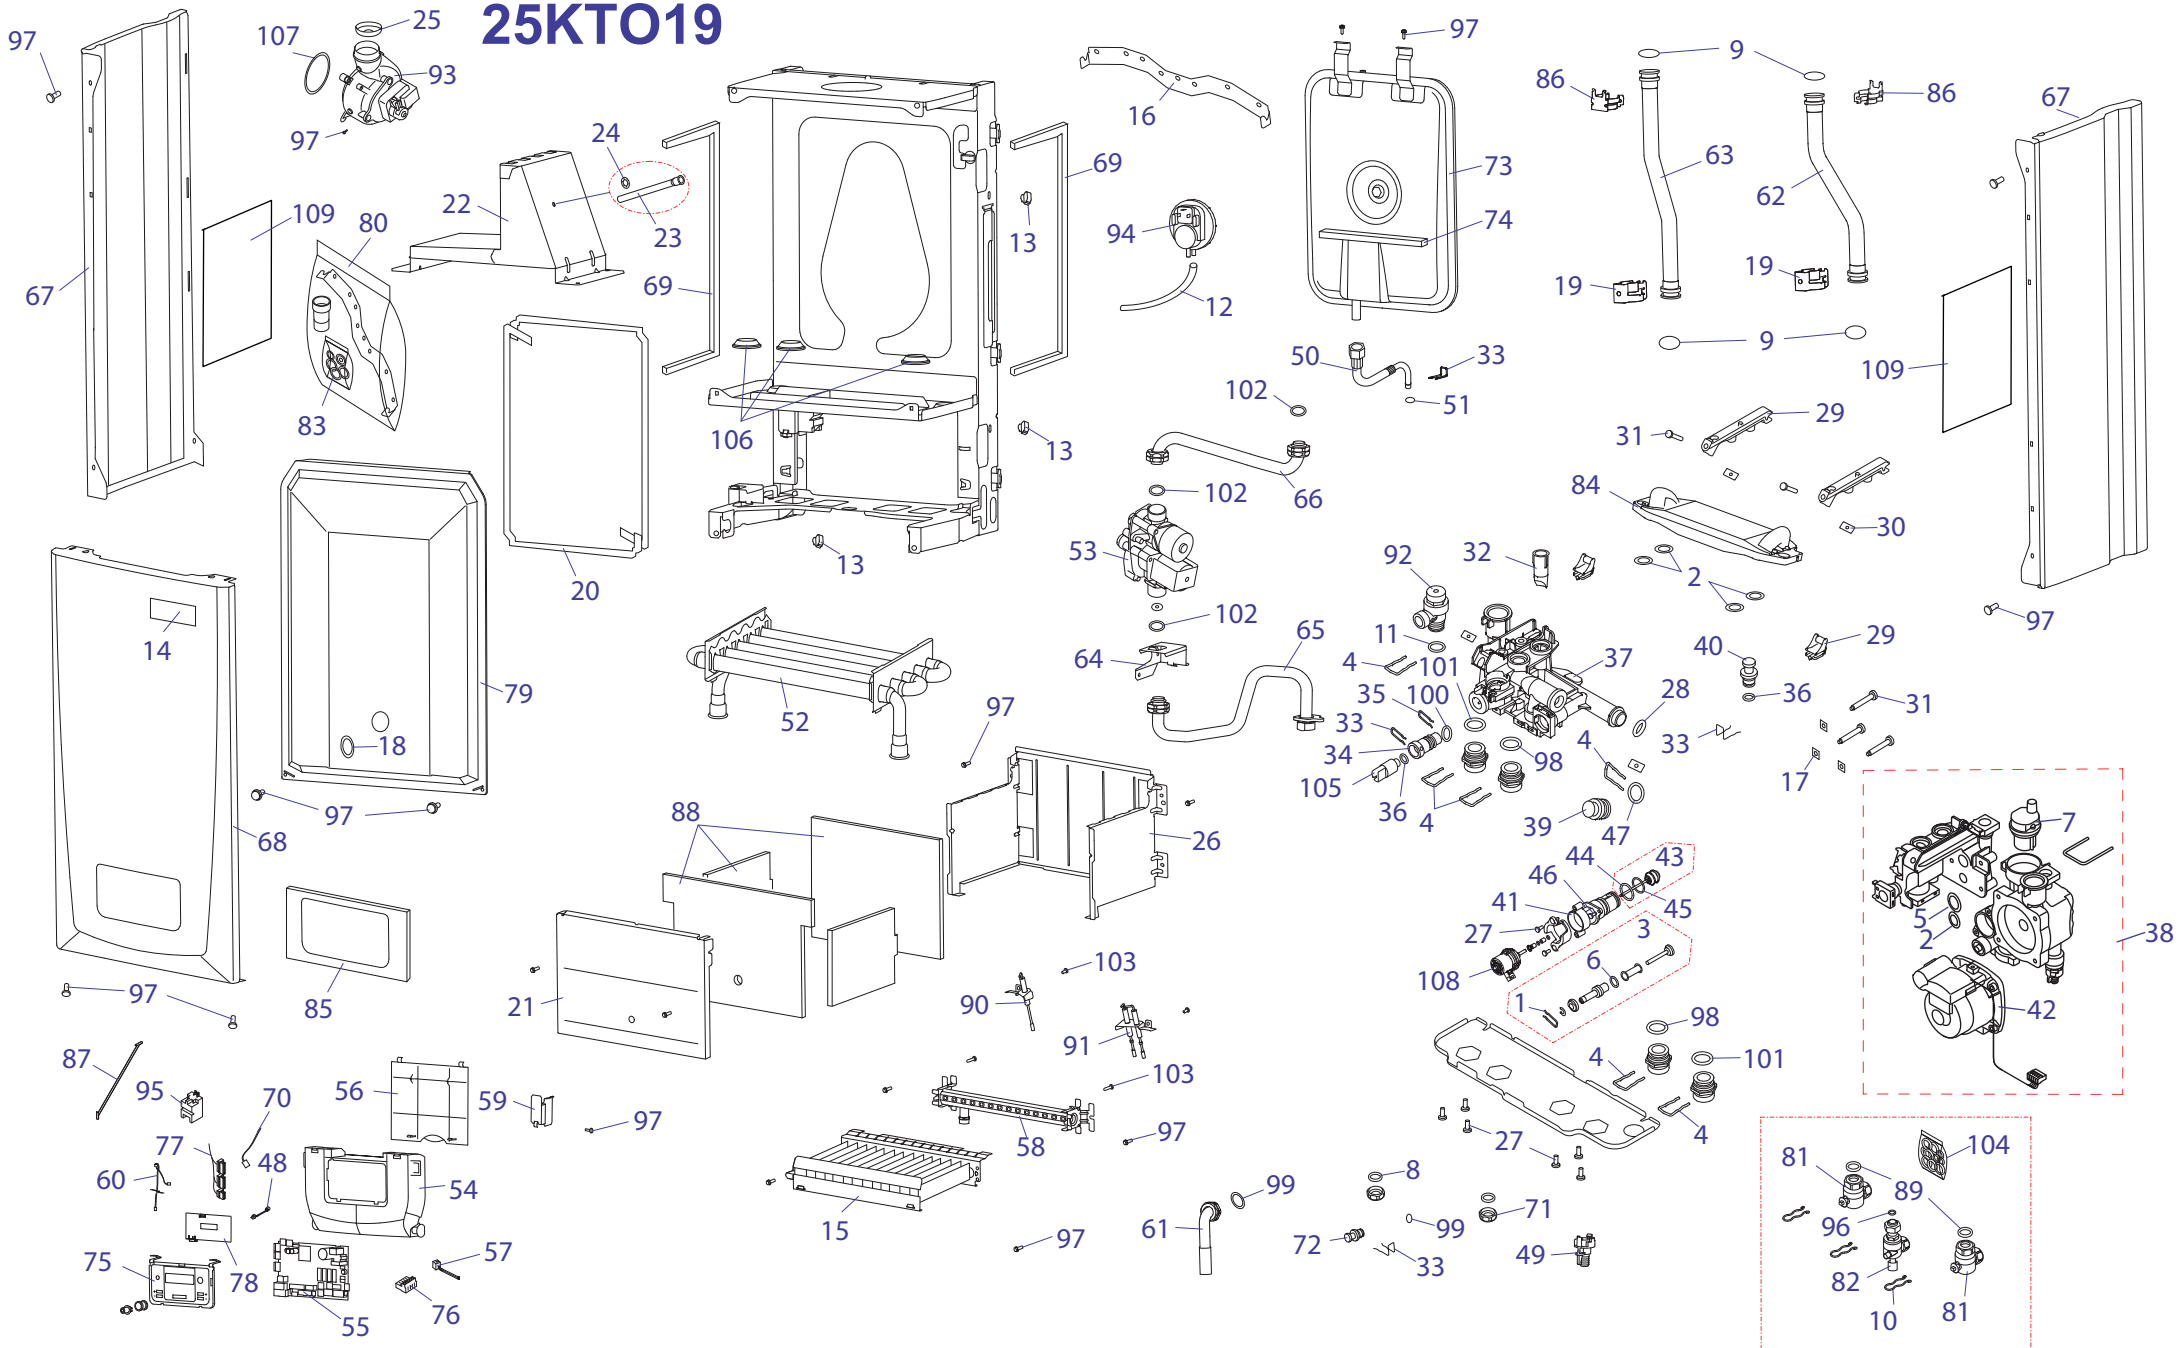

25KTO19

25KTO19