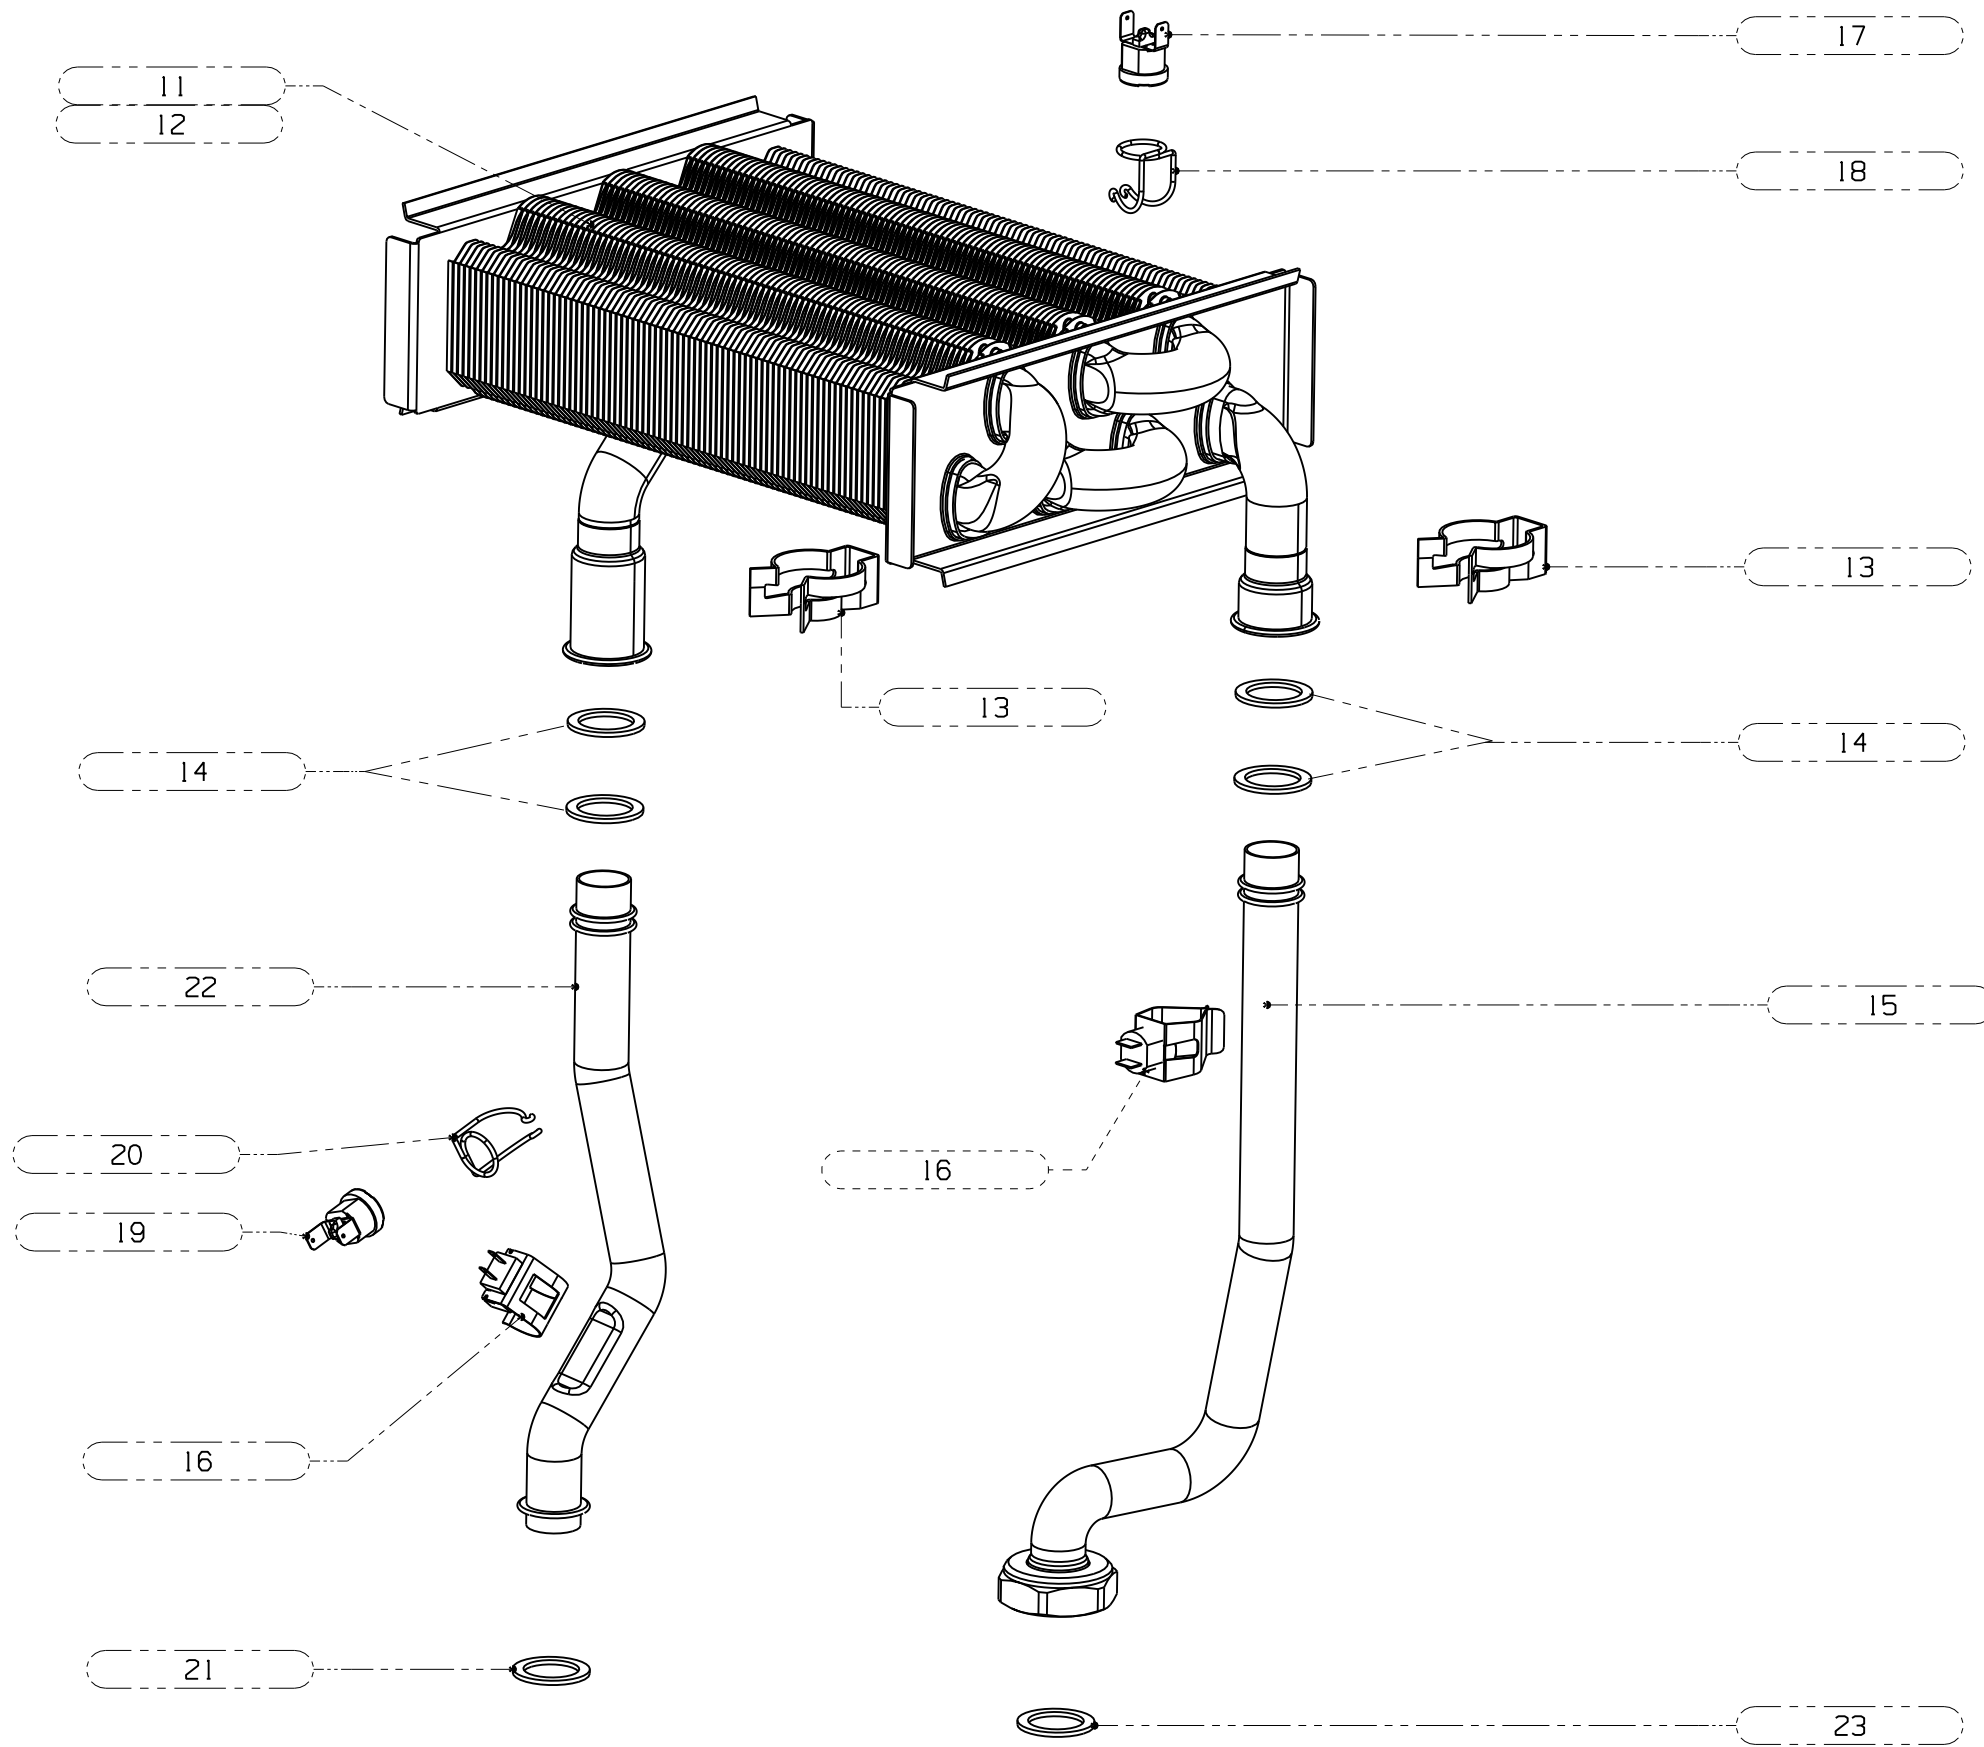

ESANJOR GRUBU