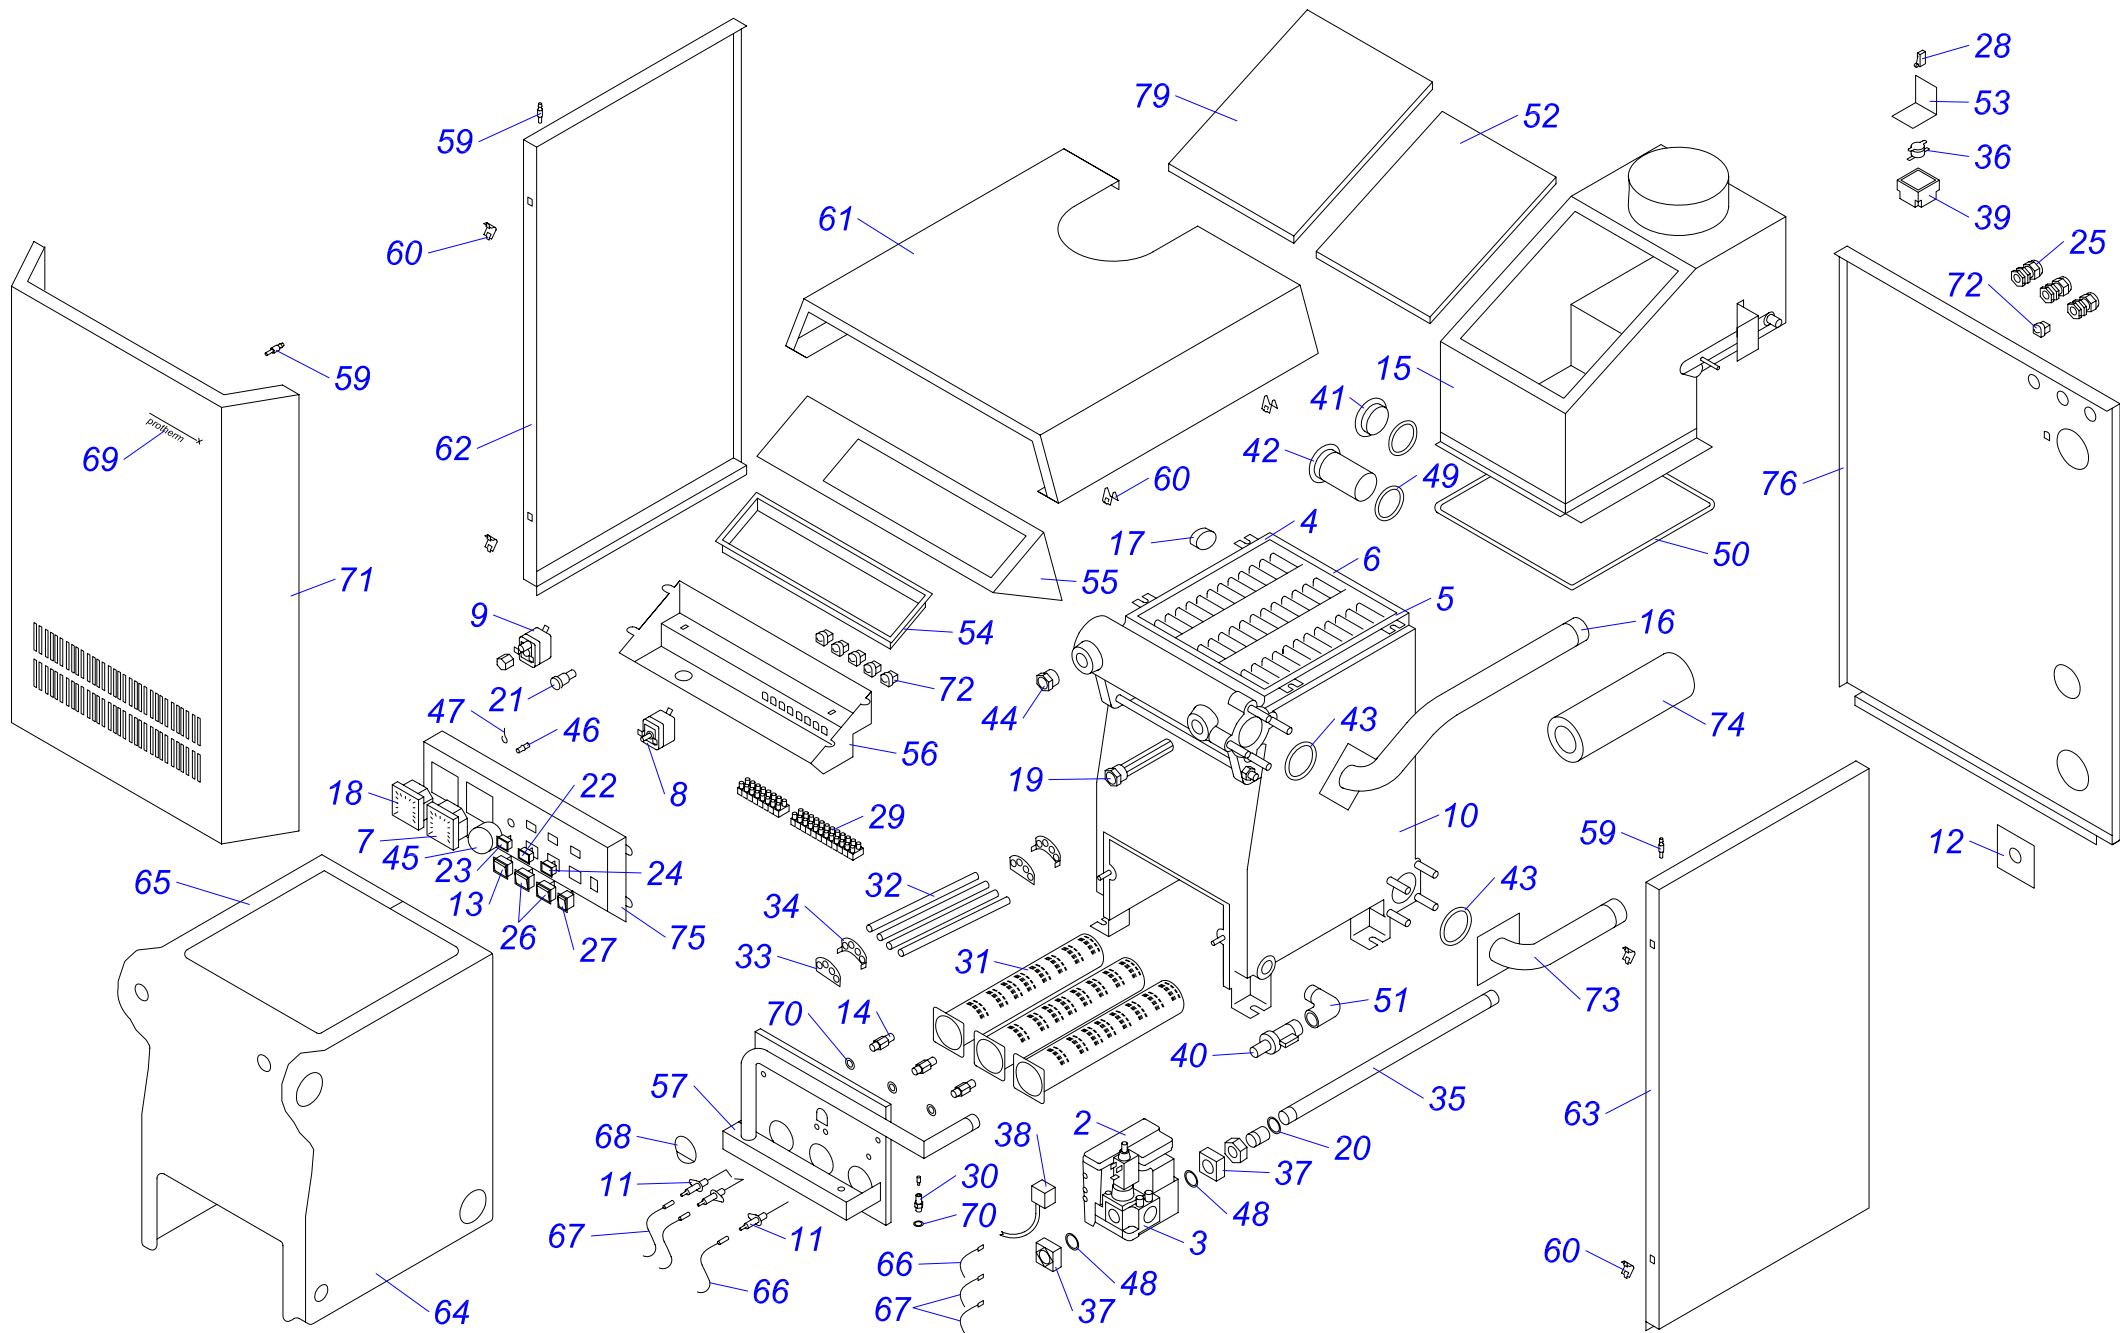

40,50 KLO 10

20,30,40,50 KLO 10