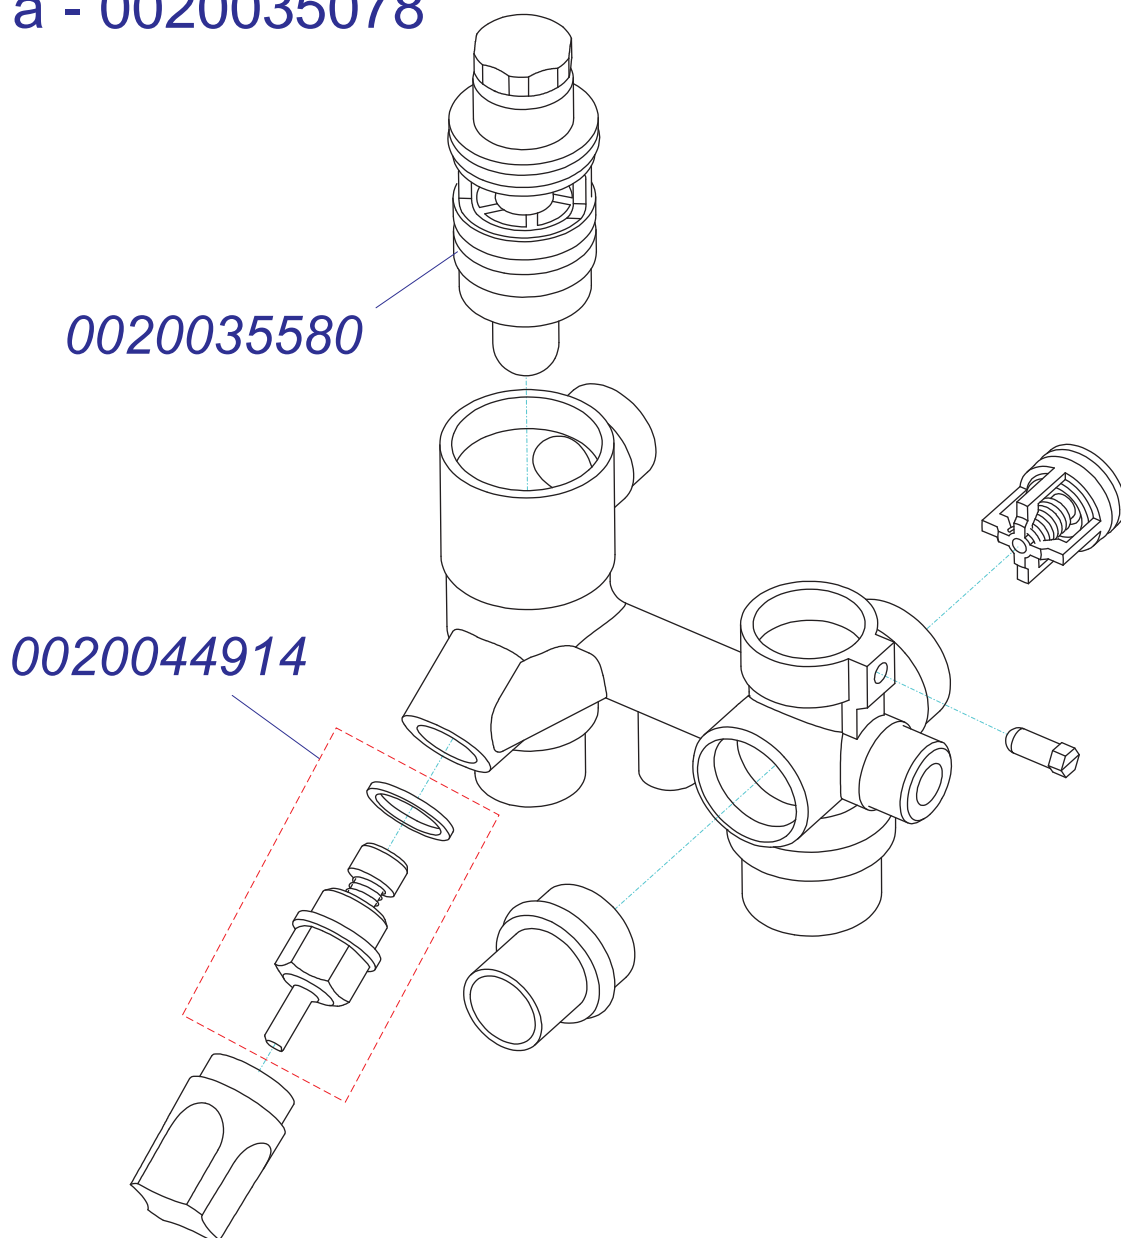

Àëäðîäðóîî à BXV17

âõî ä - 0020035078

âõî ä - 0020035079