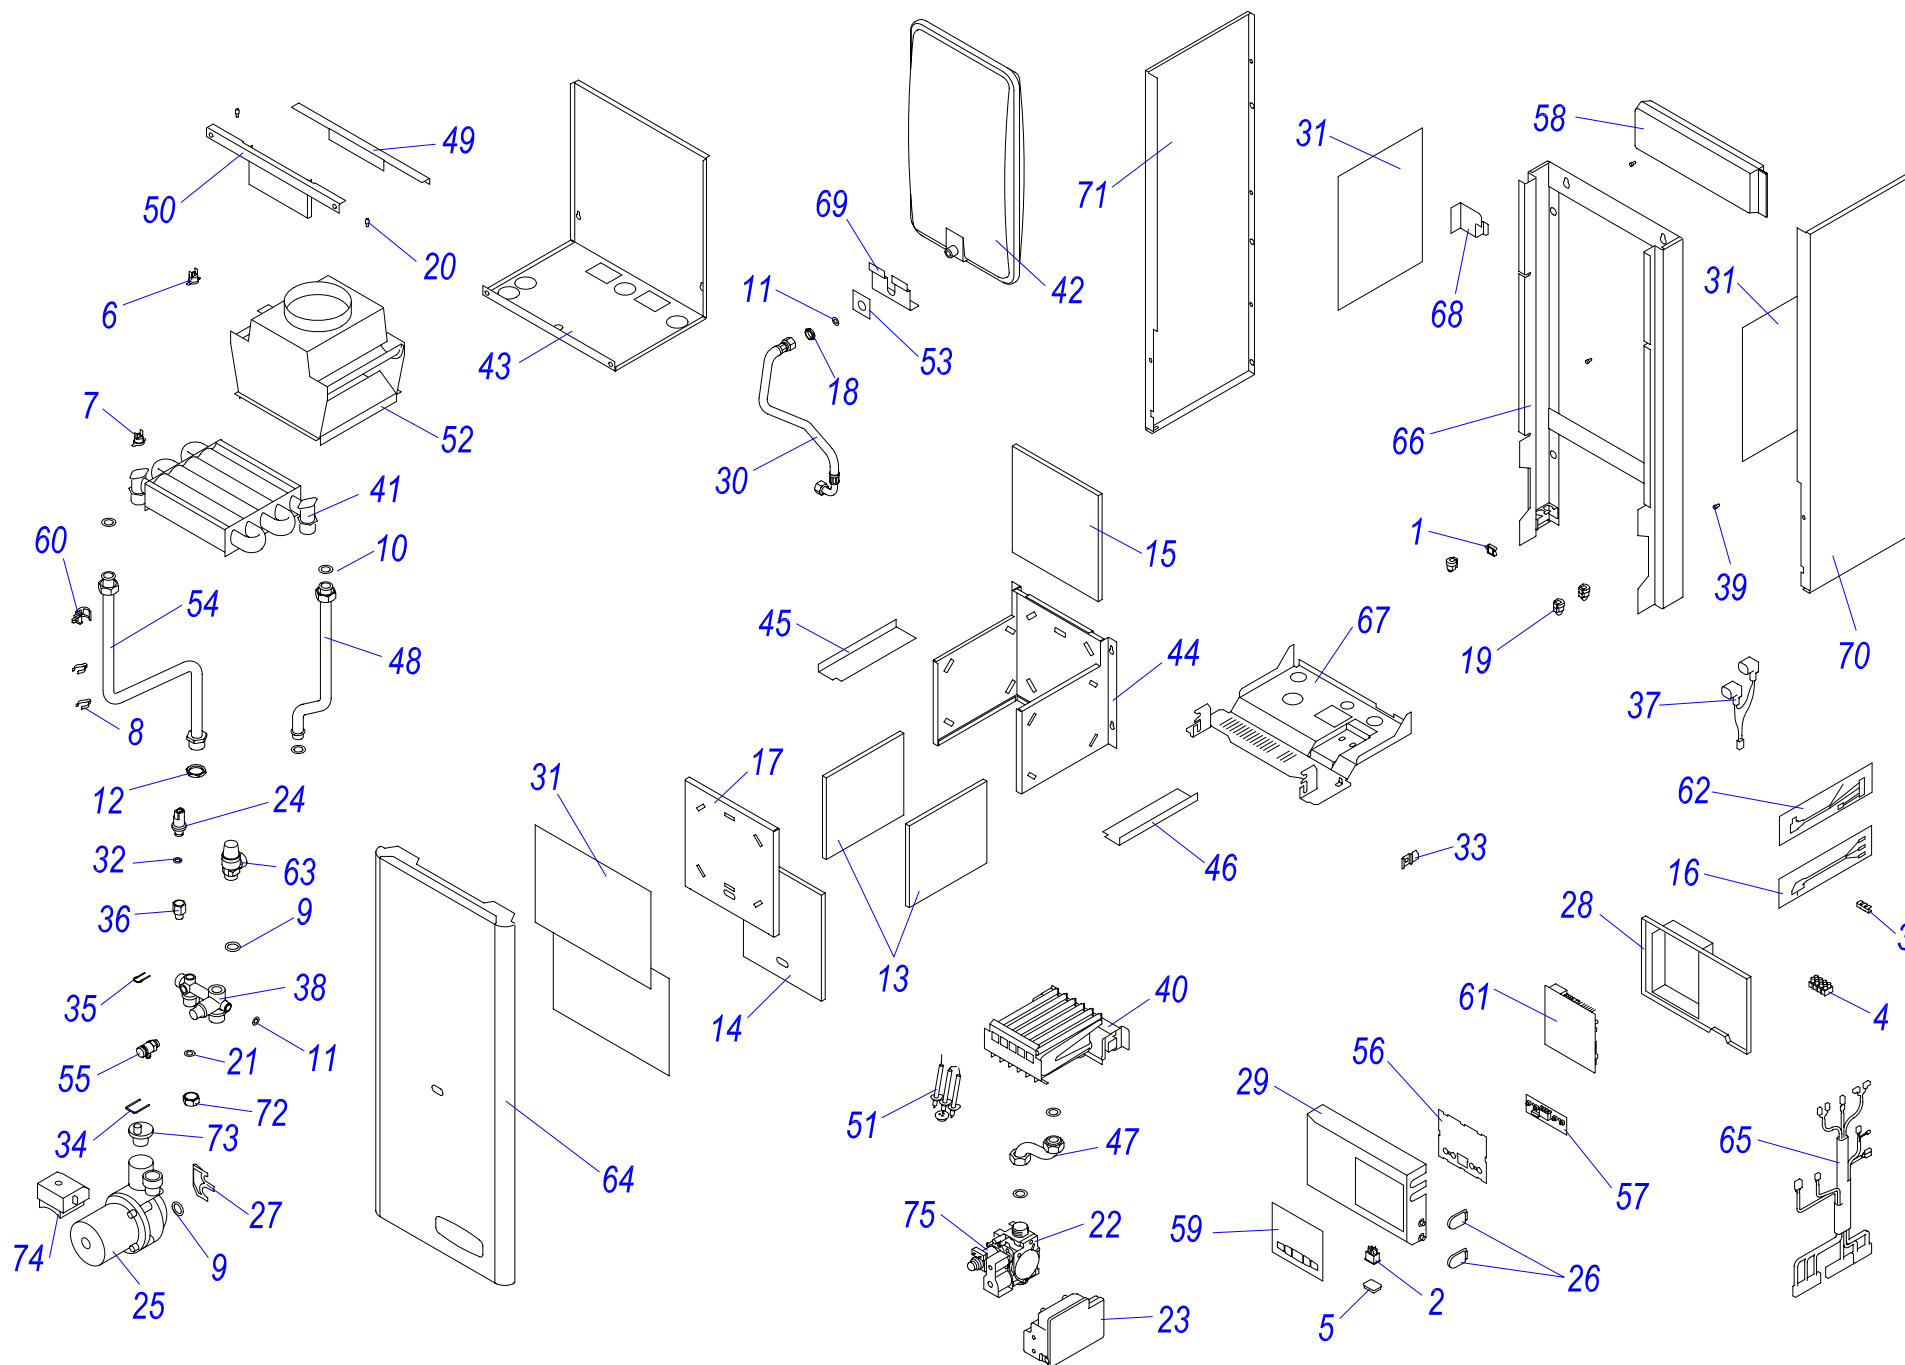

24 КТОР 17

№	№ для заказа	Название	№	№ для заказа	Название	№	№ для заказа	Название
1	0020033233	Выключатель сетевой	27	0020034144	Дроссельная шайба J	53	0020034994	Изоляция SK 161x186
2	0020033239	Электрический разъем - 6,3мм	28	0020027600	Кабель Z 024	54	0020035005	Панель P16
3	0020033241	Защитный кожух выключателя	29	0020034152	Провод Q 211	55	0020027676	Плата дисплея J16
4	0020033263	Шланг силиконовый к маностату	30	0020034155	Кабель Q167	56	0020035006	Зажим термостата AVB
5	0020025264	Теплообменник SD	31	0020027605	Маностат воздух.С6065 FH1516B	57	0020044678	Пленка панели управл.Panther17
6	0020043217	Прокладка для тепл-ка SD	32	0020086931	Изоляция перед.,самокл.	58	0020044942	Рампа горелки SD14 рам.1.30DIN
7	0020033344	Зажим	33	0020086931	Изоляция перед.,самокл.	59	0020027653	Плата управления 24KXV17
8	0020027575	Термостат бимет.аварий.105°C	34	0020034686	Панель турбокамеры (перед.) E	60	0020035077	Зажим насоса NFSL 12/5-3PL12
9	0020033462	Прокладка I326 д.14мм	35	0020034691	Уплотнитель самокл.10x15x218	61	0020027644	Насос NFSL/PREMIUM-3-CRF-12
10	0020033467	Прокладка 18,3,5	36	0020034692	Уплотнитель самокл.10x15x488	62	0020035079	Гидроблокблок BXV17- (подача)
11	0020027665	Прокладка 24x15x2	37	0020034697	Смотровой глазок	63	0020035080	Зажим датчика давления
12	0020033473	Прокладка 15x8x2	38	0020027611	Расширительный бак 5л-W	64	0020035085	Трубка бай-пасса L17
13	0020033921	Ограничитель	39	0020034703	Штырь ограничительный	65	0020035129	Клапан предохран.300кПа 1/2"-V17
14	0020033932	Прокладка 18x10x2	40	0020035604	Горелка-U	66	0020035274	Панель облицовки перед. P17
15	0020023213	Газовый клапан SIT 845	41	0020044002	Вставка SD	67	0020035091	Рама гидроблока - P17
16	0020023214	Электр.розжига(турбо)537ABC	42	0020035328	Рама котла UNI, белая	68	0020035092	Трубка газовая P17
17	0020023215	Вентилятор GR01085	43	0020044040	Основание турбокамеры J16	69	0020035094	Трубка котла (обратка) P17
18	0020023216	Датчик давления	44	0020035585	Электроды розжига DIN-V17	70	0020043720	Крепежная планка v.17
19	0020034087	Ввод проводов	45	0020034961	Электрод ионизационный DIN-V16	71	0020035115	Гидроблок вход
20	0020034089	Панель блока управл.(задн.)J	46	0020035271	Панель облицовки бок-п. J16	72	0020035127	Жгут проводов 24КТО17
21	0020034090	Панель блока управления	47	0020035272	Панель облицовки бок-л. J16	73	0020035619	Трубка котла (подача) КТО17
22	0020034094	Прокладка вентилятора	48	0020034964	Выход продуктов сгорания J16	74	0020034995	Изоляция SK 234x288
23	0020034104	Шланг брониров.3/8"-3/8"кол.-0,3м	49	0020034965	Панель камеры сгор.(перед.)J16	75	0020035043	Датчик наружный 18мм-JS3227/17
24	0020034106	Фольга-отражатель - II	50	0020034966	Основание камеры сгорания J16	76	0020043931	Шланг SP 130-20mm
25	0020034114	Прокладка 14x9.5x2.5	51	0020034971	Клапан выпускной 1/4"-II	77	0020027678	Катушка для 840,843,845
26	0020034119	Зажим блока управления	52	0020034993	Изоляция SK 202x310			

12 KOO 17