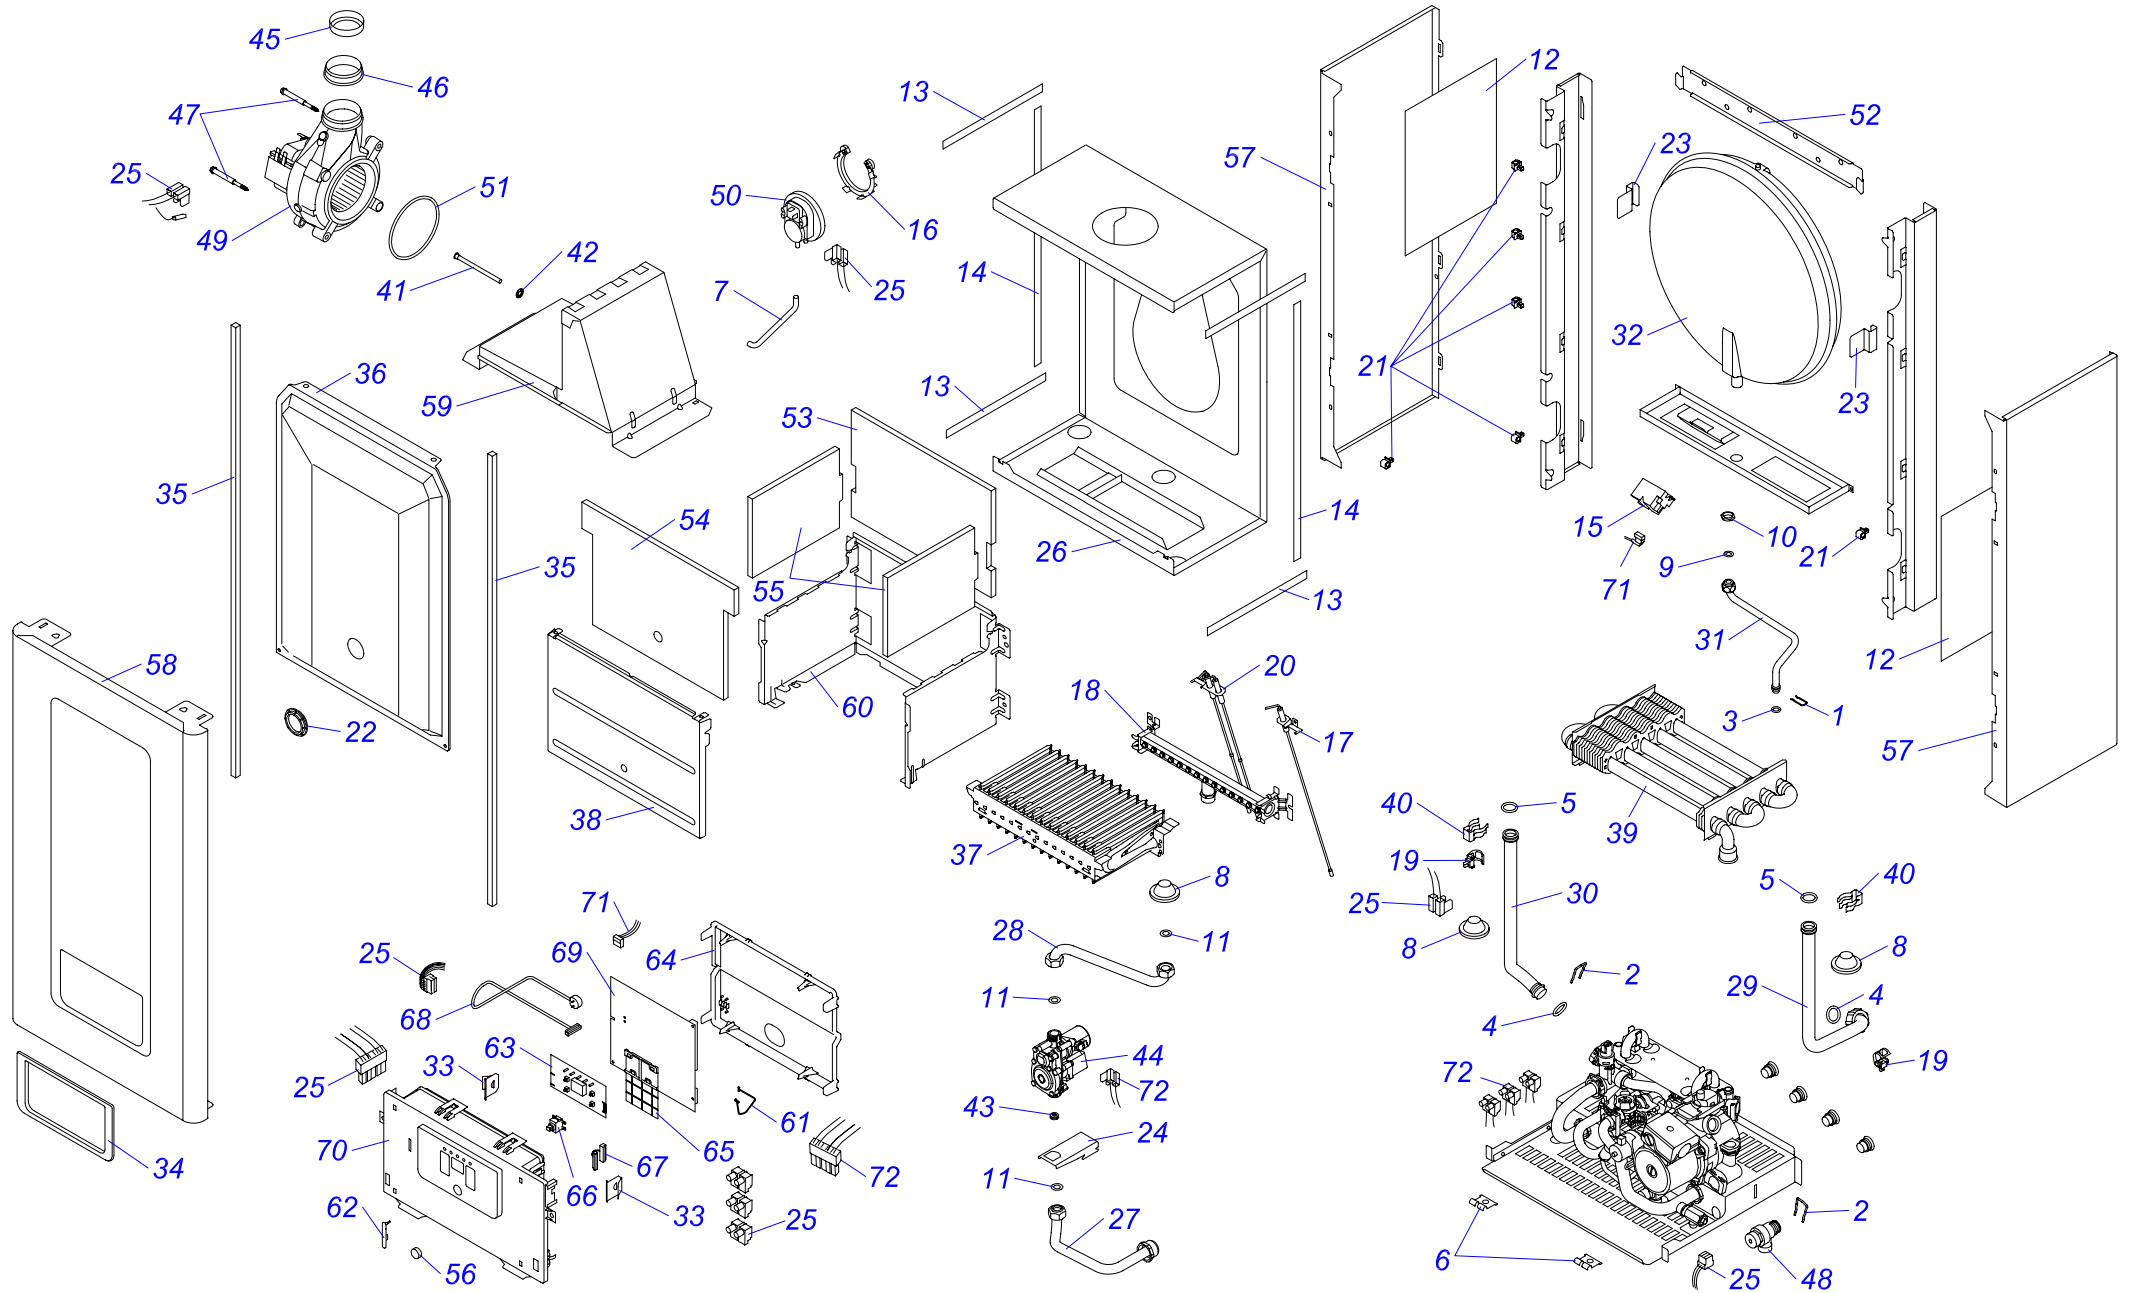

12 КТО 18

№	№ для заказа	Название	№	№ для заказа	Название	№	№ для заказа	Название
1	0020014164	Зажим (x10)	24	0020034762	Держатель транспортировочный Е	47	0020049260	Панель облицовки (перед.) P18
2	0020014176	Зажим D18/20	25	0020034879	Основание камеры сгорания	48	0020049262	Трубка газовая v.18
3	0020014177	Прокладка 9,6x2,4 (x10)	26	0020034890	Вентилятор GR01258	49	0020049267	Расширительный бак 8л
4	0020014183	Прокладка 19,8 x 3,6 (x10)	27	0020035043	Датчик наружный 18мм-JS3227/17	50	0020038356	Плата дисплея v.18
5	0020014185	Зажим	28	0020035052	Уплотнитель самокл.SM10x15x207	51	0020049273	Держатель блока управления
6	0020020774	Держатель блока управл.(верх.)	29	0020035609	Зажим кабельный 0174820	52	0020039701	Рамка
7	0020025183	Жгут проводов ВМУ-А1	30	0020035622	Сборник продуктов сгор.12kW 17	53	0020049282	Крышка турбокамеры v.18
8	0020025314	Теплообменник С.00.35.056.02	31	0020035628	Электроды 12КХЗ17	54	0020049283	Уплотнитель панели облиц.10x855x10
9	0020027665	Прокладка 24x15x2	32	0020049268	Плата управления РСВ, Panther18	55	0020049296	Газовый клапан s reg NG VK8515MR
10	0020027672	Маностат воздуха FH1656B	33	0020038081	Рычажок предохран. клапана	56	0020049300	Блок управления Panther v.18
11	0020033263	Шланг силиконовый к маностату	34	0020038355	Лицевая панель блока управления	57	0020061872	Горелка 401.0929.15 (inj. 1.25)
12	0020033462	Прокладка l326 д.14мм	35	0020038357	Панель блока управления (задн.)	58	0020061874	Держатель расширительного бака
13	0020033473	Прокладка 15x8x2	36	0020038358	Панель защиты сет.выключателя	59	0020061875	Трубка расширительного бака v.18
14	0020033524	Изоляция камеры сгор.SK184x168	37	0020038359	Кнопка сетевого выключателя	60	0020061876	Трубка газовая, верх. v.18
15	0020033578	Изоляция горелки 185x218	38	0020038360	Сетевой выключатель	61	0020061877	Держатель расширительного бака
16	0020033580	Изоляция горелки 204x218	39	0020038362	Жгут проводов	62	0020061879	Трубка котла (подача) VV Pant.12v18
17	0020033780	Панель камеры сгор.12(перед.)	40	0020038361	Сетевой кабель	63	0020061880	Трубка котла (обратка) VV Pant.12v18
18	0020033836	Гайка 3/8"	41	0020043892	Планка (левая)	64	0020061881	Рама котла 12КТО18
19	0020033932	Прокладка 18x10x2	42	0020043893	Планка (правая)	65	0020061882	Дросельная шайба D-36
20	0020034094	Прокладка вентилятора	43	0020043950	Прокладка	66	2000801904	Клапан предохранительный 3 бара
21	0020034106	Фольга-отражатель - II	44	0020049254	Держатель газового клапана	67	0020095659	Жгут проводов
22	0020034692	Уплотнитель самокл.10x15x488	45	0020068845	Крепежная планка v.18	68	0020095662	Жгут проводов, FAN, 12kW
23	0020034711	Трансформатор розжига Z162/12	46	0020049259	Панель облицовки (бок.) L+P 18	69	0020095664	Жгут проводов 24КХО18

24 KTO 18